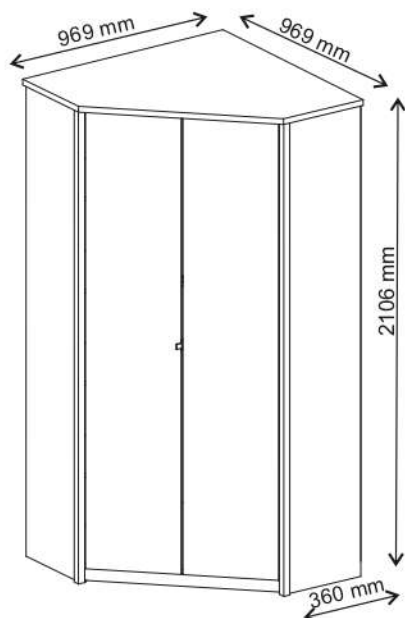

ERODIN 2D

KÓD	ROZMĚR			BALÍČEK	
002	969	969	22	1	3/3
003	2002	519	16	1	1/3
004	935	935	16	1	3/3
005	2078	360	16/32	1	2/3
006	2078	360	16/32	1	2/3
007	1987	404	16	1	2/3
008	1987	404	16	1	2/3
009	2002	344	16	1	1/3
010	400	342	16	3	1/3
011	400	342	16	1	1/3
014	847	60	16	2	1/3
016	2032	419	3	1	1/3
017	2032	472	3	2	1/3
018	919	60	16	1	1/3
019	903	60	16	1	1/3
020	914			2	1/3
PŘÍSLUŠENSTVÍ				1	1/3

x12 e1 Ø7x50 mm 	x10 e27 Ø7x70 mm 	x7 s1 	x8 r1 Ø15x12 mm 
x8 r16 	x2 s2 	x33 f1 Ø8x30 mm 	x2 e3 Ø6x13 mm 
x22 p25 Ø3.5x16 mm 	x6 a16 	x6 b6 	x1 c2z200 
x4 n301 	x12 d1 	x10 k1 	x60 l1 
x1 p17 Ø 6x60 mm 	x1 n14 	x1 f3 Ø10x50 mm 	x1 z1 