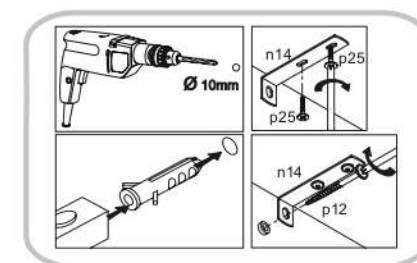

x12 e1 Ø7x50 mm 	x10 e27 Ø7x70 mm 	x7 s1 	x8 r1 Ø15x12 mm
x8 r16 	x2 s2 	x33 f1 Ø8x30 mm 	x2 e3 Ø6x13 mm
x22 p25 Ø3.5x16 mm 	x6 a16 	x6 b6 	x1 c2z200
x4 n301 	x12 d1 	x10 k1 	x60 l1
x1 p17 Ø 6x60 mm 	x1 n14 	x1 f3 Ø10x50 mm 	x1 z1

POZOR! Nábytek je nutné pevně připevnit ke zdi, abychom se vyhnuli riziku spojenému s jeho převrnutím. Součástí balení nejsou připevňovací šrouby, protože způsoby připevnění je nutné zvolit podle druhu stěny. Vyberte správný pro Váš typ stěny.