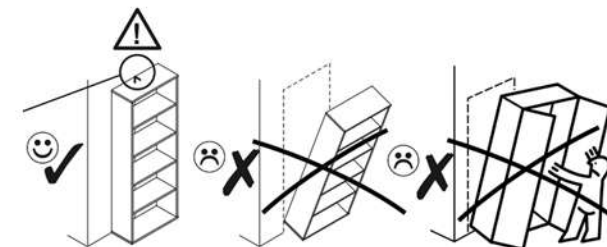

ERODIN 2D

KÓD	ROZMĚR			BALÍČEK	
002	969	969	22	1	3/3
003	2002	519	16	1	1/3
004	935	935	16	1	3/3
005	2078	360	16/32	1	2/3
006	2078	360	16/32	1	2/3
007	1987	404	16	1	2/3
008	1987	404	16	1	2/3
009	2002	344	16	1	1/3
010	400	342	16	3	1/3
011	400	342	16	1	1/3
014	847	60	16	2	1/3
016	2032	419	3	1	1/3
017	2032	472	3	2	1/3
018	919	60	16	1	1/3
019	903	60	16	1	1/3
020	914			2	1/3
PŘÍSLUŠENSTVÍ				1	1/3

POZOR! Nábytek je nutné pevně připevnit ke zdi, abychom se vyhnuli riziku spojenému s jeho převrnutím. Součástí balení nejsou připevňovací šrouby, protože způsoby připevnění je nutné zvolit podle druhu stěny. Vyberte správný pro Váš typ stěny.