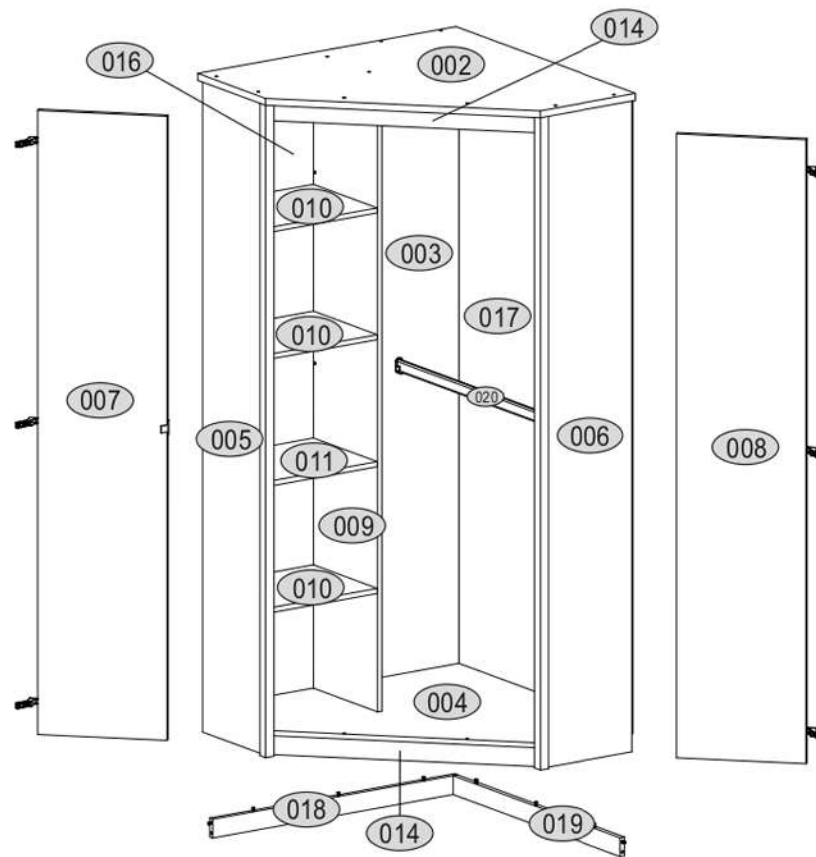

ERODIN 2D

KÓD	ROZMĚR			BALÍČEK	
002	969	969	22	1	3/3
003	2002	519	16	1	1/3
004	935	935	16	1	3/3
005	2078	360	16/32	1	2/3
006	2078	360	16/32	1	2/3
007	1987	404	16	1	2/3
008	1987	404	16	1	2/3
009	2002	344	16	1	1/3
010	400	342	16	3	1/3
011	400	342	16	1	1/3
014	847	60	16	2	1/3
016	2032	419	3	1	1/3
017	2032	472	3	2	1/3
018	919	60	16	1	1/3
019	903	60	16	1	1/3
020	914			2	1/3
PŘÍSLUŠENSTVÍ				1	1/3

x12 e1 Ø7x50 mm 	x10 e27 Ø7x70 mm 	x7 s1 	x8 r1 Ø15x12 mm 
x8 r16 	x2 s2 	x33 f1 Ø8x30 mm 	x2 e3 Ø6x13 mm 
x22 p25 Ø3.5x16 mm 	x6 a16 	x6 b6 	x1 c2z200 
x4 n301 	x12 d1 	x10 k1 	x60 l1 
x1 p17 Ø 6x60 mm 	x1 n14 	x1 f3 Ø10x50 mm 	x1 z1 

1

2

3

4

5

6

7

8