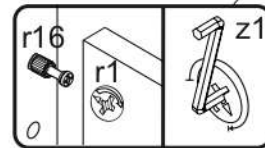

ERODIN 1S

x2 e1 Ø 7x50mm 	x2 s2 	x4 k1 
x18 f1 Ø 8x30mm 	x12 r1 Ø 15x12mm 	x12 r16 
x1 z1 	x1 lb-L300 	x12 p25 Ø 3,5x16mm 

KÓD	ROZMĚR			BALÍČEK	
001	464	362	22	1	1/1
002	428	360	16/32	1	1/1
003	428	360	16/32	1	1/1
004	398	334	16	1	1/1
005	392	170	16	1	1/1
006	342	100	16	1	1/1
007	300	100	16	1	1/1
008	300	100	16	1	1/1
009	398	60	16	1	1/1
010	398	70	30	1	1/1
011	370	416	3	1	1/1
012	360	302	3	1	1/1
PRÍSLUŠENSTVÍ				1	1/1

1

2

3

4

5

6

7

8