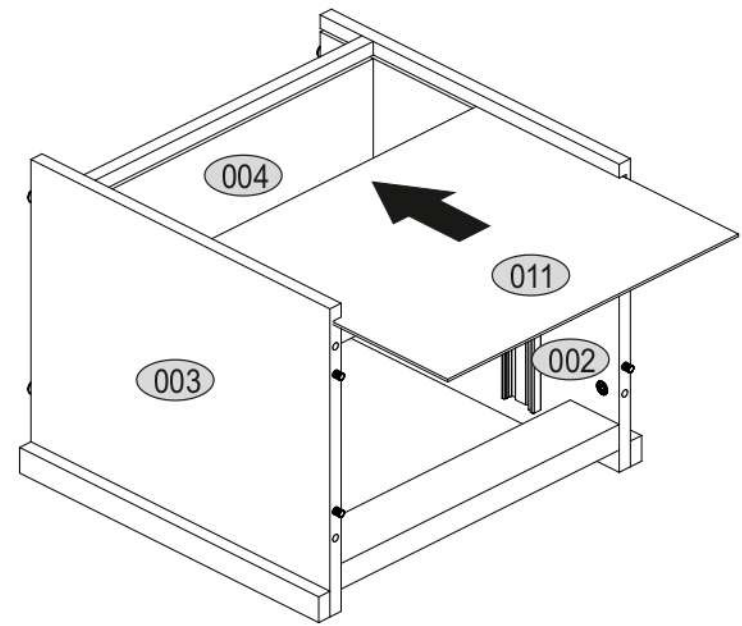

ERODIN 1S

x2 e1 Ø 7x50mm 	x2 s2 	x4 k1 
x18 f1 Ø 8x30mm 	x12 r1 Ø 15x12mm 	x12 r16 
x1 z1 	x1 lb-L300 	x12 p25 Ø 3,5x16mm 

KÓD	ROZMĚR			BALÍČEK	
001	464	362	22	1	1/1
002	428	360	16/32	1	1/1
003	428	360	16/32	1	1/1
004	398	334	16	1	1/1
005	392	170	16	1	1/1
006	342	100	16	1	1/1
007	300	100	16	1	1/1
008	300	100	16	1	1/1
009	398	60	16	1	1/1
010	398	70	30	1	1/1
011	370	416	3	1	1/1
012	360	302	3	1	1/1
PRÍSLUŠENSTVÍ				1	1/1

1

2

3

4

5

6

7

8