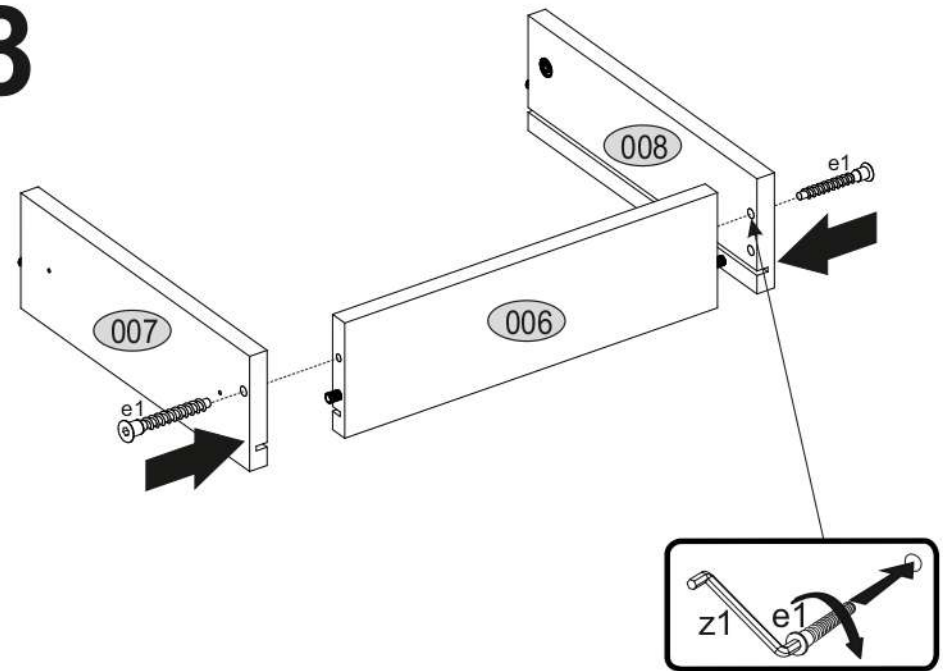

ERODIN 1S

x2 e1 Ø 7x50mm 	x2 s2 	x4 k1 
x18 f1 Ø 8x30mm 	x12 r1 Ø 15x12mm 	x12 r16 
x1 z1 	x1 lb-L300 	x12 p25 Ø 3,5x16mm 

KÓD	ROZMĚR			BALÍČEK	
001	464	362	22	1	1/1
002	428	360	16/32	1	1/1
003	428	360	16/32	1	1/1
004	398	334	16	1	1/1
005	392	170	16	1	1/1
006	342	100	16	1	1/1
007	300	100	16	1	1/1
008	300	100	16	1	1/1
009	398	60	16	1	1/1
010	398	70	30	1	1/1
011	370	416	3	1	1/1
012	360	302	3	1	1/1
PRÍSLUŠENSTVÍ				1	1/1

1

2

3

4

5

6

7

8