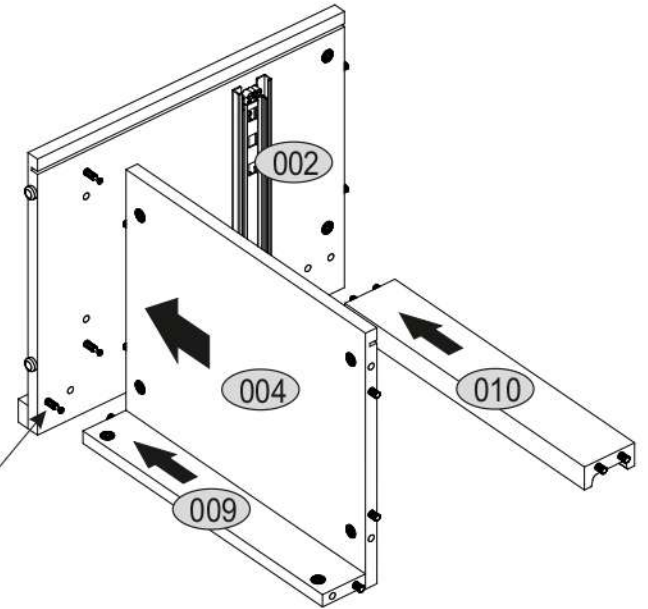

ERODIN 1S

x2 e1 Ø 7x50mm 	x2 s2 	x4 k1 
x18 f1 Ø 8x30mm 	x12 r1 Ø 15x12mm 	x12 r16 
x1 z1 	x1 lb-L300 	x12 p25 Ø 3,5x16mm 

KÓD	ROZMĚR			BALÍČEK	
001	464	362	22	1	1/1
002	428	360	16/32	1	1/1
003	428	360	16/32	1	1/1
004	398	334	16	1	1/1
005	392	170	16	1	1/1
006	342	100	16	1	1/1
007	300	100	16	1	1/1
008	300	100	16	1	1/1
009	398	60	16	1	1/1
010	398	70	30	1	1/1
011	370	416	3	1	1/1
012	360	302	3	1	1/1
PRÍSLUŠENSTVÍ				1	1/1

1

2

3

4

5

6

7

8