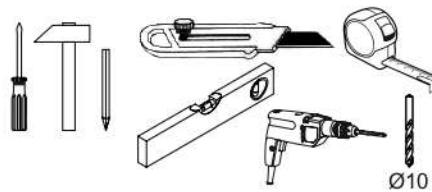

ERODIN 1S

x2 e1 Ø 7x50mm 	x2 s2 	x4 k1 
x18 f1 Ø 8x30mm 	x12 r1 Ø 15x12mm 	x12 r16 
x1 z1 	x1 lb-L300 	x12 p25 Ø 3,5x16mm 

KÓD	ROZMĚR			BALÍČEK	
001	464	362	22	1	1/1
002	428	360	16/32	1	1/1
003	428	360	16/32	1	1/1
004	398	334	16	1	1/1
005	392	170	16	1	1/1
006	342	100	16	1	1/1
007	300	100	16	1	1/1
008	300	100	16	1	1/1
009	398	60	16	1	1/1
010	398	70	30	1	1/1
011	370	416	3	1	1/1
012	360	302	3	1	1/1
PRÍSLUŠENSTVÍ				1	1/1