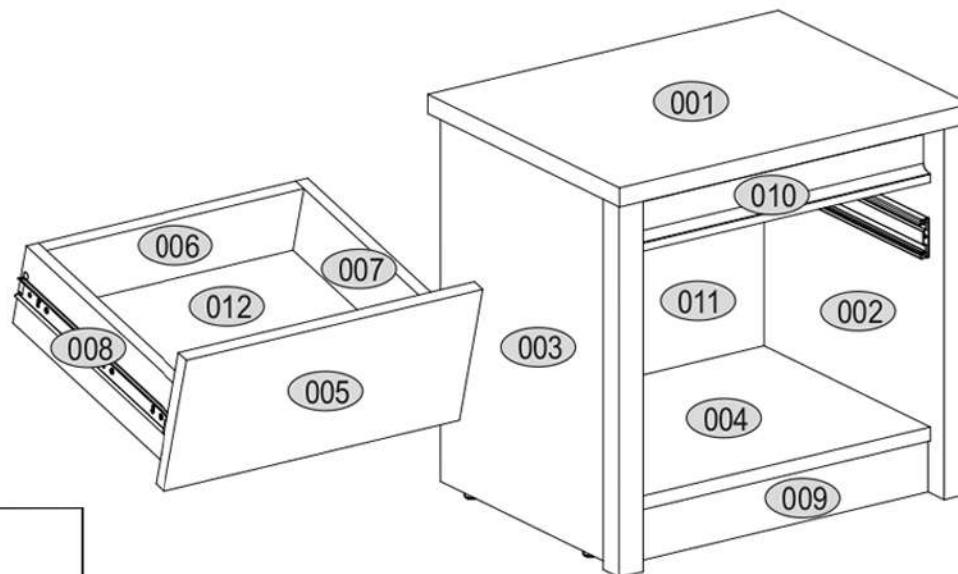

ERODIN 1S

x2 e1 Ø 7x50mm 	x2 s2 	x4 k1 
x18 f1 Ø 8x30mm 	x12 r1 Ø 15x12mm 	x12 r16 
x1 z1 	x1 lb-L300 	x12 p25 Ø 3,5x16mm 

KÓD	ROZMĚR			BALÍČEK	
001	464	362	22	1	1/1
002	428	360	16/32	1	1/1
003	428	360	16/32	1	1/1
004	398	334	16	1	1/1
005	392	170	16	1	1/1
006	342	100	16	1	1/1
007	300	100	16	1	1/1
008	300	100	16	1	1/1
009	398	60	16	1	1/1
010	398	70	30	1	1/1
011	370	416	3	1	1/1
012	360	302	3	1	1/1
PRÍSLUŠENSTVÍ				1	1/1