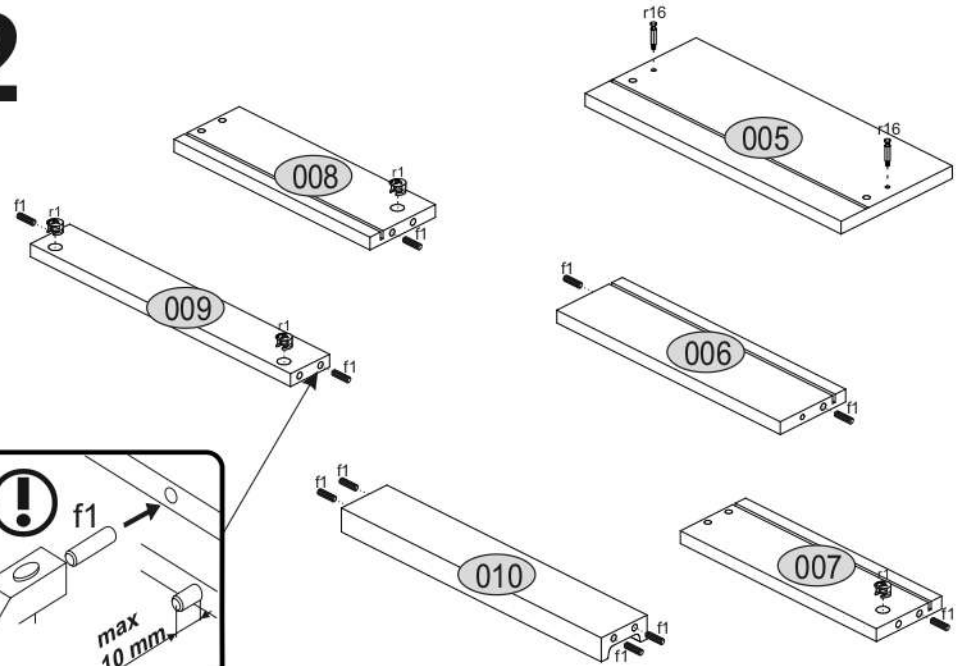

ERODIN 1S

x2 e1 Ø 7x50mm 	x2 s2 	x4 k1 
x18 f1 Ø 8x30mm 	x12 r1 Ø 15x12mm 	x12 r16 
x1 z1 	x1 lb-L300 	x12 p25 Ø 3,5x16mm 

KÓD	ROZMĚR			BALÍČEK	
001	464	362	22	1	1/1
002	428	360	16/32	1	1/1
003	428	360	16/32	1	1/1
004	398	334	16	1	1/1
005	392	170	16	1	1/1
006	342	100	16	1	1/1
007	300	100	16	1	1/1
008	300	100	16	1	1/1
009	398	60	16	1	1/1
010	398	70	30	1	1/1
011	370	416	3	1	1/1
012	360	302	3	1	1/1
PRÍSLUŠENSTVÍ				1	1/1

1

2

3

4

5

6

7

8