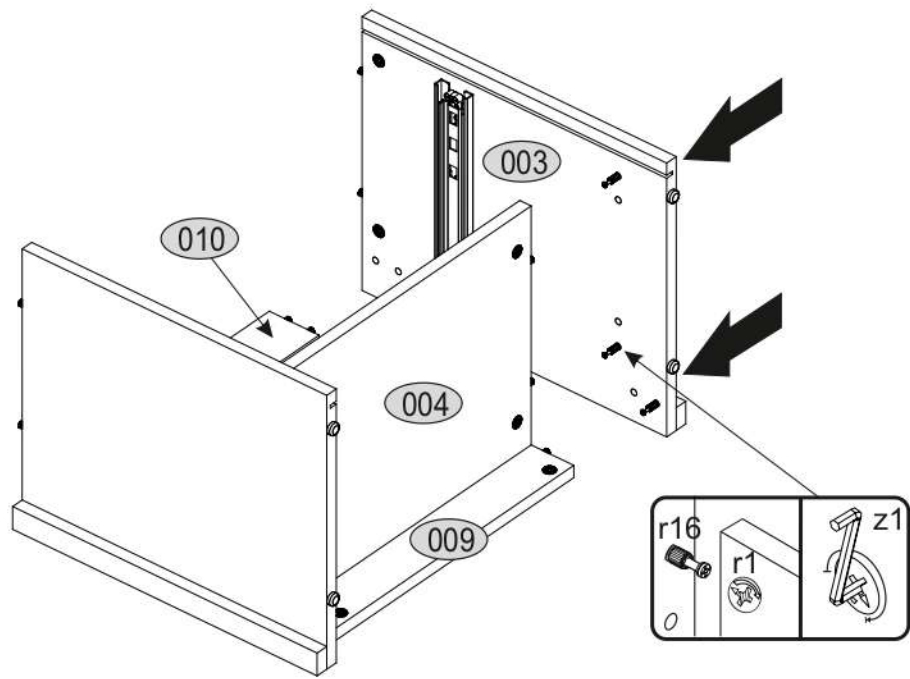

ERODIN 1S

x2 e1 Ø 7x50mm 	x2 s2 	x4 k1 
x18 f1 Ø 8x30mm 	x12 r1 Ø 15x12mm 	x12 r16 
x1 z1 	x1 lb-L300 	x12 p25 Ø 3,5x16mm 

KÓD	ROZMĚR			BALÍČEK	
001	464	362	22	1	1/1
002	428	360	16/32	1	1/1
003	428	360	16/32	1	1/1
004	398	334	16	1	1/1
005	392	170	16	1	1/1
006	342	100	16	1	1/1
007	300	100	16	1	1/1
008	300	100	16	1	1/1
009	398	60	16	1	1/1
010	398	70	30	1	1/1
011	370	416	3	1	1/1
012	360	302	3	1	1/1
PRÍSLUŠENSTVÍ				1	1/1

1

2

3

4

5

6

7

8