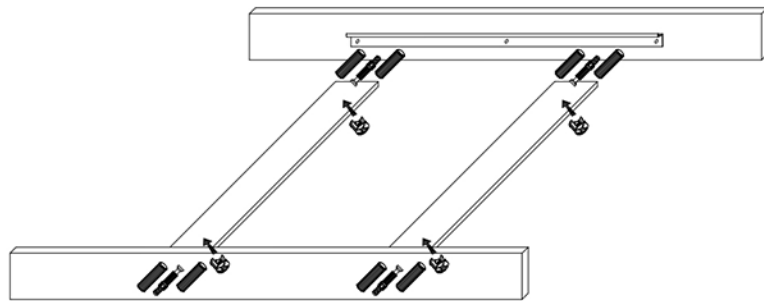

ERODIN 160/210

T1	ZDW	M1	K30	K50	E6,3x16	BKS	
4	8	20	24	16	48	4	
W4x16	SG	KLEJ	HB	GB	BB	E5x13	P-750
6	8	3	4	6	6	26	2

Symbol prvku	ROZMĚR	KÓD	BALÍČEK
1	900 x 800	GR-STÓL - 1	1 / 1
2	900 x 500	GR-STÓL - 2	1 / 1
3	1320 x 100	GR-STÓL - 3	1 / 1
4	620 x 100	GR-STÓL - 4	1 / 1
5	816 x 100	GR-STÓL - 5	1 / 1
6	734 x 120	GR-STÓL - 6	1 / 1
7	734 x 98	GR-STÓL - 7	1 / 1
8	734 x 120	GR-STÓL - 8	1 / 1
9	734 x 98	GR-STÓL - 9	1 / 1

1

2

3

4

5

6