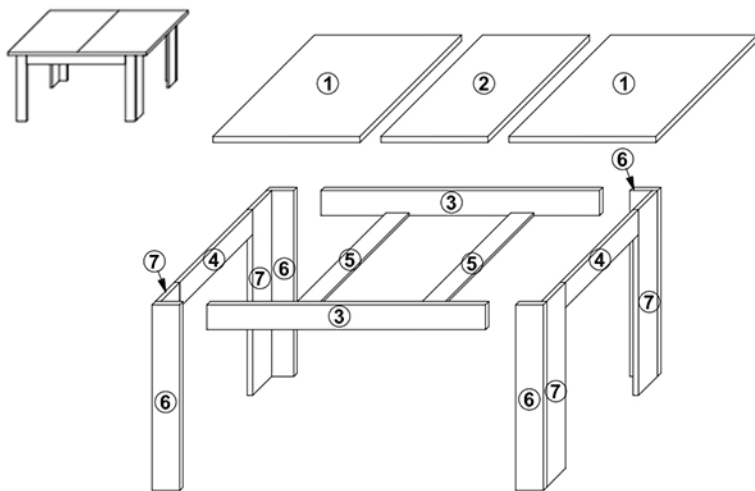

ERODIN 160/210

T1	ZDW	M1	K30	K50	E6,3x16	BKS	
4	8	20	24	16	48	4	
W4x16	SG	KLEJ	HB	GB	BB	E5x13	P-750
6	8	3	4	6	6	26	2

Symbol prvku	ROZMĚR	KÓD	BALÍČEK
1	900 x 800	GR-STÓL - 1	1 / 1
2	900 x 500	GR-STÓL - 2	1 / 1
3	1320 x 100	GR-STÓL - 3	1 / 1
4	620 x 100	GR-STÓL - 4	1 / 1
5	816 x 100	GR-STÓL - 5	1 / 1
6	734 x 120	GR-STÓL - 6	1 / 1
7	734 x 98	GR-STÓL - 7	1 / 1
8	734 x 120	GR-STÓL - 8	1 / 1
9	734 x 98	GR-STÓL - 9	1 / 1