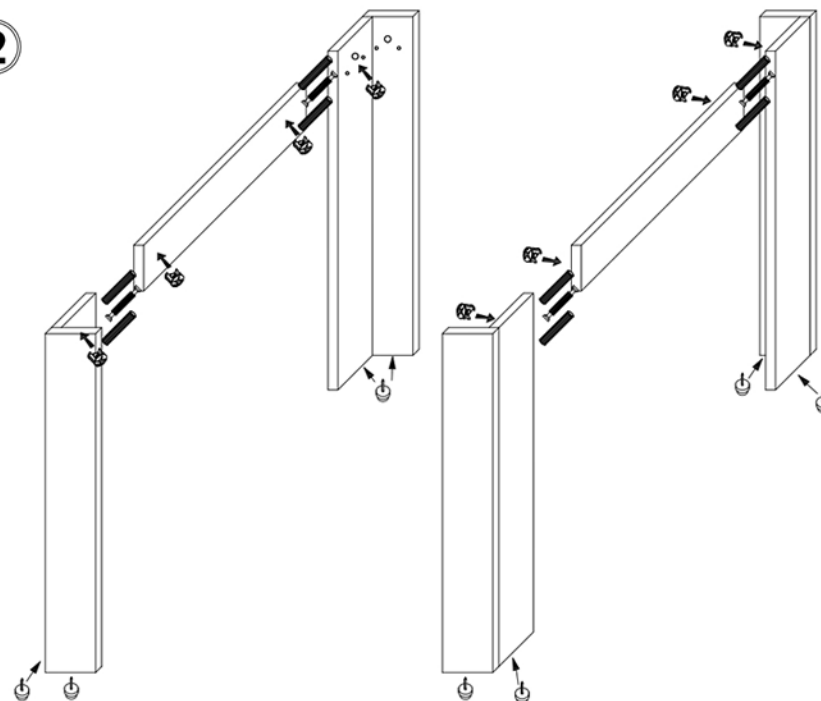

ERODIN 160/210

T1	ZDW	M1	K30	K50	E6,3x16	BKS	
4	8	20	24	16	48	4	
W4x16	SG	KLEJ	HB	GB	BB	E5x13	P-750
6	8	3	4	6	6	26	2

Symbol prvku	ROZMĚR	KÓD	BALÍČEK
1	900 x 800	GR-STÓL - 1	1 / 1
2	900 x 500	GR-STÓL - 2	1 / 1
3	1320 x 100	GR-STÓL - 3	1 / 1
4	620 x 100	GR-STÓL - 4	1 / 1
5	816 x 100	GR-STÓL - 5	1 / 1
6	734 x 120	GR-STÓL - 6	1 / 1
7	734 x 98	GR-STÓL - 7	1 / 1
8	734 x 120	GR-STÓL - 8	1 / 1
9	734 x 98	GR-STÓL - 9	1 / 1

1

2

3

4

5

6