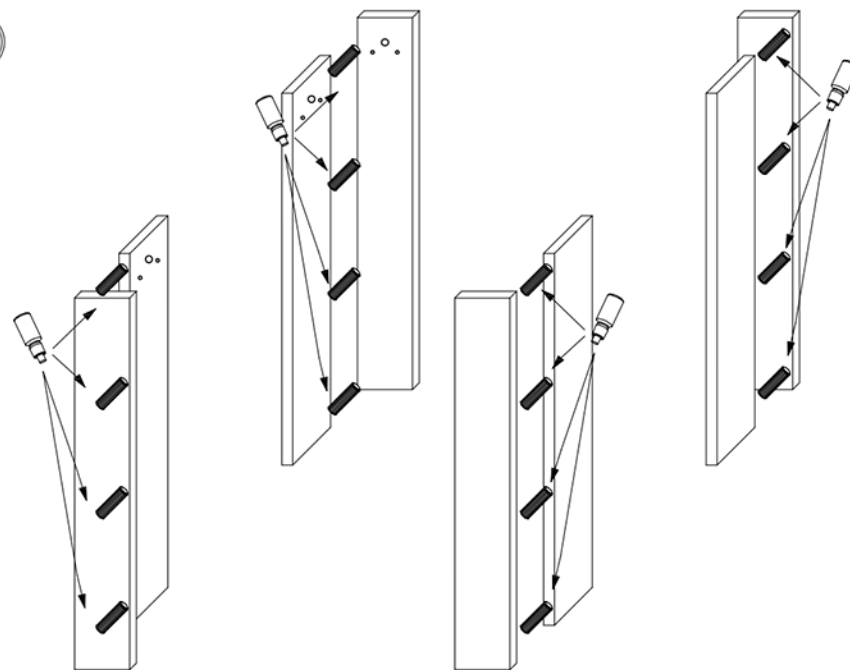

T1	ZDW	M1	K30	K50	E6,3x16	BKS	
4	8	20	24	16	48	4	
W4x16	SG	KLEJ	HB	GB	BB	E5x13	P-750
6	8	3	4	6	6	26	2

Symbol prvku	ROZMĚR	KÓD	BALÍČEK
1	900 x 800	GR-STÓL - 1	1 / 1
2	900 x 500	GR-STÓL - 2	1 / 1
3	1320 x 100	GR-STÓL - 3	1 / 1
4	620 x 100	GR-STÓL - 4	1 / 1
5	816 x 100	GR-STÓL - 5	1 / 1
6	734 x 120	GR-STÓL - 6	1 / 1
7	734 x 98	GR-STÓL - 7	1 / 1
8	734 x 120	GR-STÓL - 8	1 / 1
9	734 x 98	GR-STÓL - 9	1 / 1

1