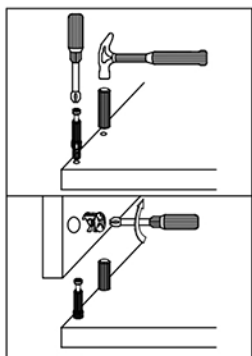

ERODIN 160/210

T1	ZDW	M1	K30	K50	E6,3x16	BKS	
4	8	20	24	16	48	4	
W4x16	SG	KLEJ	HB	GB	BB	E5x13	P-750
6	8	3	4	6	6	26	2

Symbol prvku	ROZMĚR	KÓD	BALÍČEK
1	900 x 800	GR-STÓL - 1	1 / 1
2	900 x 500	GR-STÓL - 2	1 / 1
3	1320 x 100	GR-STÓL - 3	1 / 1
4	620 x 100	GR-STÓL - 4	1 / 1
5	816 x 100	GR-STÓL - 5	1 / 1
6	734 x 120	GR-STÓL - 6	1 / 1
7	734 x 98	GR-STÓL - 7	1 / 1
8	734 x 120	GR-STÓL - 8	1 / 1
9	734 x 98	GR-STÓL - 9	1 / 1