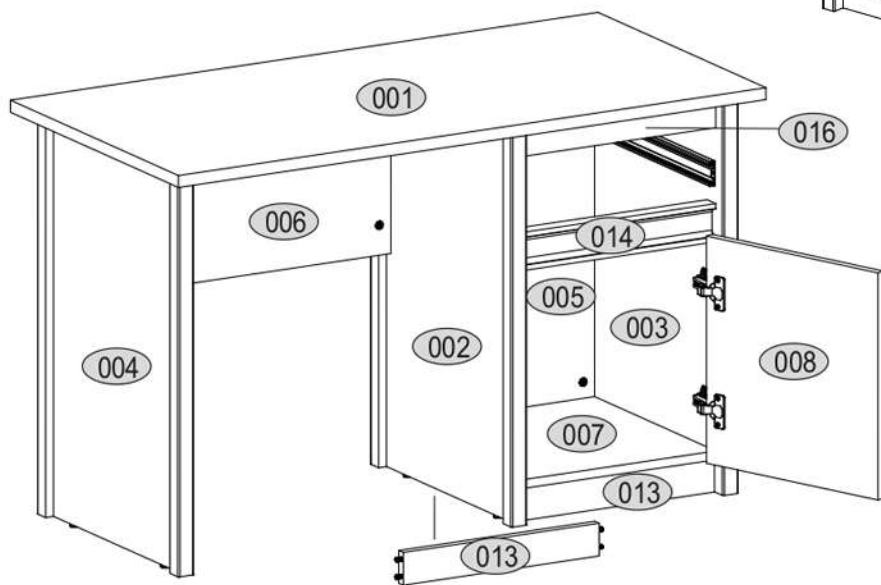

# ERODIN 1D1S 120

KÓD	ROZMĚR			BALÍČEK	
001	1200	594	22	1	2/2
002	728	500	16/32/32	1	1/2
003	728	500	16/32/32	1	1/2
004	728	500	16/32/32	1	1/2
005	668	400	16	1	2/2
006	664	334	16	1	1/2
007	400	428	16	1	2/2
008	416	394	16	1	1/2
009	394	170	16	1	1/2
010	400	100	16	1	2/2
011	400	100	16	1	2/2
012	343	100	16	1	2/2
013	400	60	16	2	2/2
014	400	70	30	1	1/2
015	357	400	3	1	1/2
016	400	60	16	1	2/2
PŘÍSLUŠENSTVÍ				1	1/2