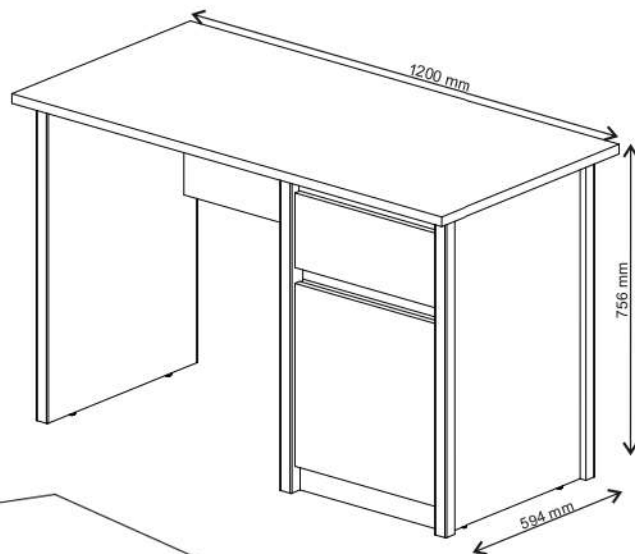

# ERODIN 1D1S 120

KÓD	ROZMĚR			BALÍČEK	
001	1200	594	22	1	2/2
002	728	500	16/32/32	1	1/2
003	728	500	16/32/32	1	1/2
004	728	500	16/32/32	1	1/2
005	668	400	16	1	2/2
006	664	334	16	1	1/2
007	400	428	16	1	2/2
008	416	394	16	1	1/2
009	394	170	16	1	1/2
010	400	100	16	1	2/2
011	400	100	16	1	2/2
012	343	100	16	1	2/2
013	400	60	16	2	2/2
014	400	70	30	1	1/2
015	357	400	3	1	1/2
016	400	60	16	1	2/2
PŘÍSLUŠENSTVÍ				1	1/2