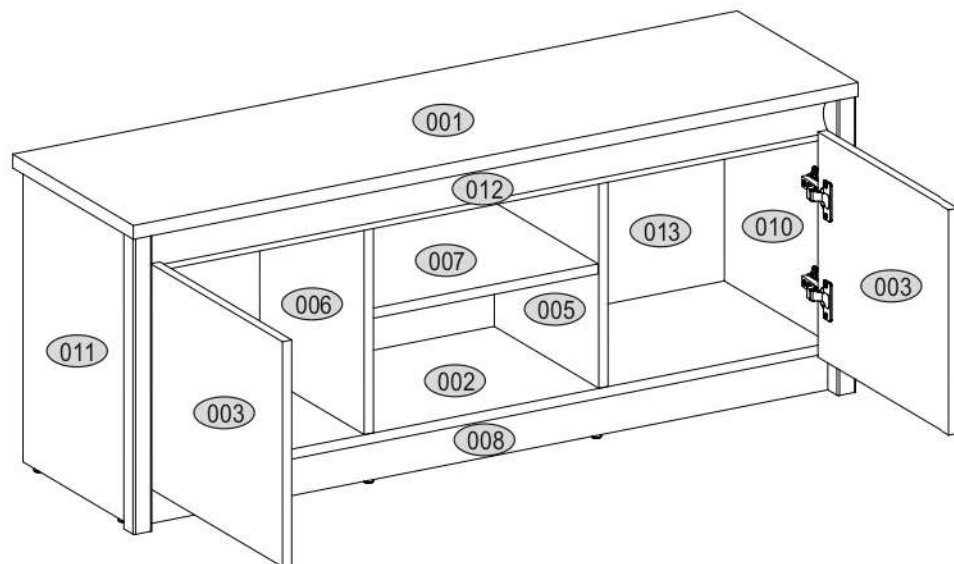

ERODIN 2D 125

KÓD	ROZMĚR				BALÍČEK
001	1254	362	22	1	1/1
002	1186	334	16	1	1/1
003	359	395	16	2	1/1
005	396	313	16	1	1/1
006	396	313	16	1	1/1
007	390	311	16	1	1/1
008	1186	60	16	2	1/1
010	472	360	16/32	1	1/1
011	472	360	16/32	1	1/1
012	1186	70	30	1	1/1
013	417	1203	3	1	1/1
PŘÍSLUŠENSTVÍ				1	1/1

<p>x4 e1</p> <p>Ø 7x50mm</p> 	<p>x12 r1</p> <p>Ø 15x12mm</p> 	<p>x12 r16</p> 	<p>x32 f1</p> <p>Ø 8x30mm</p> 
<p>x4 a143</p> 	<p>x4 b119</p> 	<p>x12 p25</p> <p>Ø 3,5x16n</p> 	<p>x4 d1</p> <p>Ø 5x17 mm</p> 
<p>x4 l2</p> 	<p>x6 k1</p> 	<p>x1 z1</p> 	