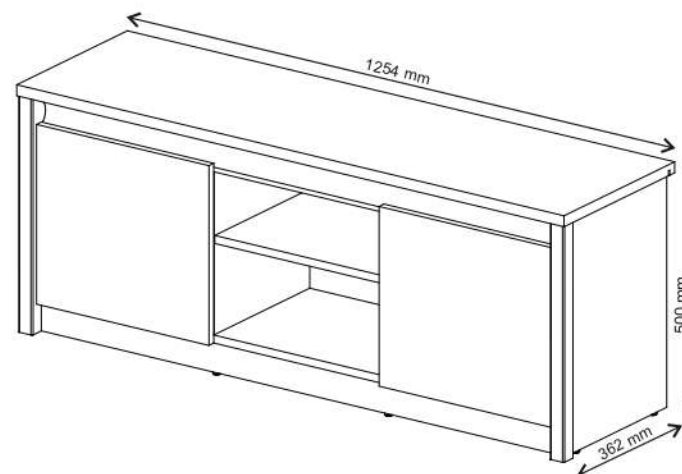

ERODIN 2D 125

KÓD	ROZMĚR				BALÍČEK
001	1254	362	22	1	1/1
002	1186	334	16	1	1/1
003	359	395	16	2	1/1
005	396	313	16	1	1/1
006	396	313	16	1	1/1
007	390	311	16	1	1/1
008	1186	60	16	2	1/1
010	472	360	16/32	1	1/1
011	472	360	16/32	1	1/1
012	1186	70	30	1	1/1
013	417	1203	3	1	1/1
PŘÍSLUŠENSTVÍ				1	1/1

<p>x4 e1</p> <p>Ø 7x50mm</p> 	<p>x12 r1</p> <p>Ø 15x12mm</p> 	<p>x12 r16</p> 	<p>x32 f1</p> <p>Ø 8x30mm</p> 
<p>x4 a143</p> 	<p>x4 b119</p> 	<p>x12 p25</p> <p>Ø 3,5x16n</p> 	<p>x4 d1</p> <p>Ø 5x17 mm</p> 
<p>x4 l2</p> 	<p>x6 k1</p> 	<p>x1 z1</p> 	