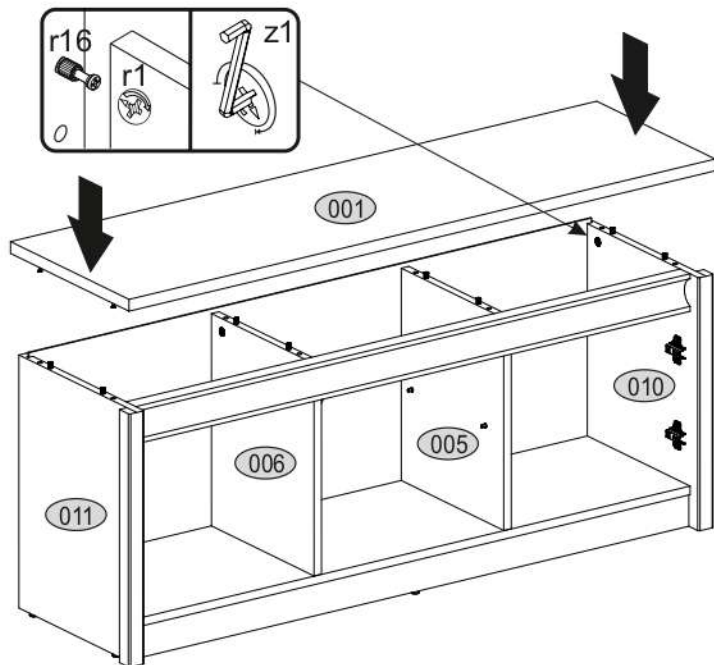

ERODIN 2D 125

KÓD	ROZMĚR				BALÍČEK
001	1254	362	22	1	1/1
002	1186	334	16	1	1/1
003	359	395	16	2	1/1
005	396	313	16	1	1/1
006	396	313	16	1	1/1
007	390	311	16	1	1/1
008	1186	60	16	2	1/1
010	472	360	16/32	1	1/1
011	472	360	16/32	1	1/1
012	1186	70	30	1	1/1
013	417	1203	3	1	1/1
PŘÍSLUŠENSTVÍ				1	1/1

<p>x4 e1</p> <p>Ø 7x50mm</p> 	<p>x12 r1</p> <p>Ø 15x12mm</p> 	<p>x12 r16</p> 	<p>x32 f1</p> <p>Ø 8x30mm</p> 
<p>x4 a143</p> 	<p>x4 b119</p> 	<p>x12 p25</p> <p>Ø 3,5x16n</p> 	<p>x4 d1</p> <p>Ø 5x17 mm</p> 
<p>x4 l2</p> 	<p>x6 k1</p> 	<p>x1 z1</p> 	

1

2

3

4

5

6

7

8