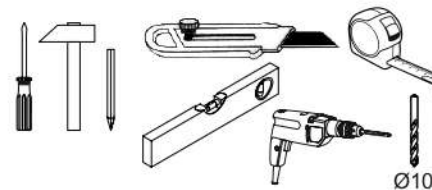

ERODIN 2D 125

KÓD	ROZMĚR				BALÍČEK
001	1254	362	22	1	1/1
002	1186	334	16	1	1/1
003	359	395	16	2	1/1
005	396	313	16	1	1/1
006	396	313	16	1	1/1
007	390	311	16	1	1/1
008	1186	60	16	2	1/1
010	472	360	16/32	1	1/1
011	472	360	16/32	1	1/1
012	1186	70	30	1	1/1
013	417	1203	3	1	1/1
PŘÍSLUŠENSTVÍ				1	1/1

<p>x4 e1</p> <p>Ø 7x50mm</p> 	<p>x12 r1</p> <p>Ø 15x12mm</p> 	<p>x12 r16</p> 	<p>x32 f1</p> <p>Ø 8x30mm</p> 
<p>x4 a143</p> 	<p>x4 b119</p> 	<p>x12 p25</p> <p>Ø 3,5x16n</p> 	<p>x4 d1</p> <p>Ø 5x17 mm</p> 
<p>x4 l2</p> 	<p>x6 k1</p> 	<p>x1 z1</p> 	