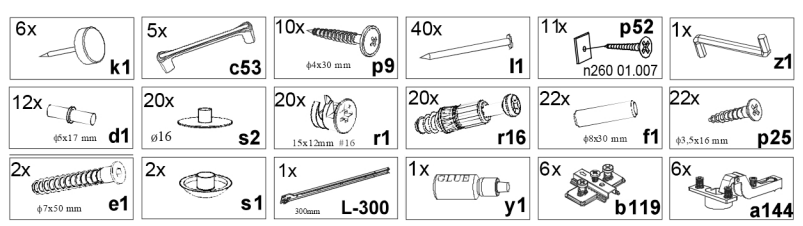

TOPTY 2D1W1S

1	T-214	800	330	16/32	1
2	T-125	1434	310	16	1
3	T-126	1434	310	16	1
4	T-324	766	310	16	1
5	T-329	766	310	16	1
6	T-325	766	295	16	1
7	T-525	709	120	16	1
8	T-127	612	310	16	1
9	T-011	546	396	16	2
10	T-326	375	295	16	2
11	T-503	300	120	16	1
12	T-504	300	120	16	1
13	T-021	794	180	16	1
14	T-015	602	396	16	1
15	T-409	766	80	16	1
16	T-613	734	395	3	2
17	T-614	723	298	3	1
18	T-615	631	395	3	2