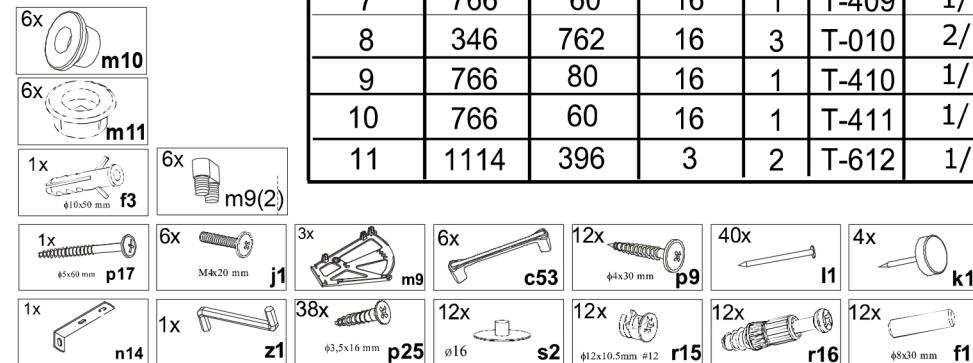

# TOPTY 3K

1	800	270	16/32	1	T-209	2/2
2	756	85	10	3	T-318	2/2
3	756	140	10	6	T-319	2/2
4	1183	250	16	1	T-117	1/1
5	1183	250	16	1	T-118	1/1
6	766	60	16	1	T-408	1/1
7	766	60	16	1	T-409	1/1
8	346	762	16	3	T-010	2/2
9	766	80	16	1	T-410	1/1
10	766	60	16	1	T-411	1/1
11	1114	396	3	2	T-612	1/1

**1****3****2****4**