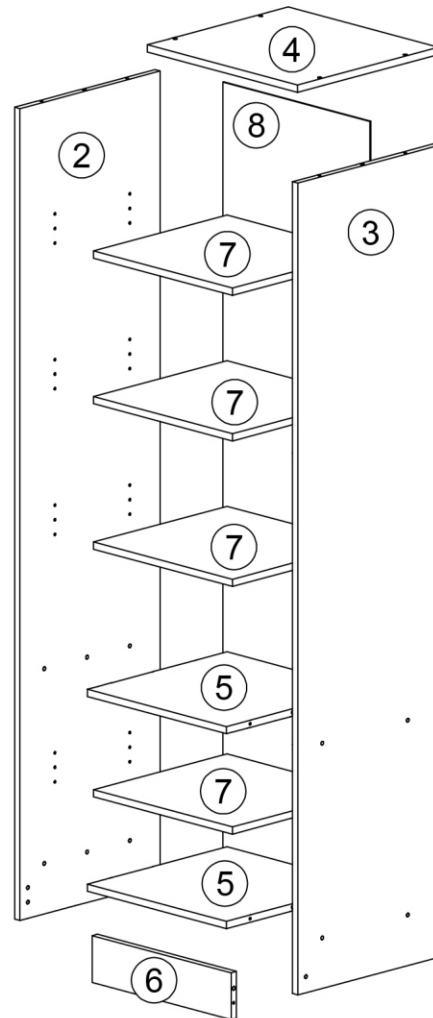

BETTY 04
BE04-014-00

21102,00 Ø1,6x20	22300,00 	27000,00 	30100,07 	35101,01 	
A 75x	C 14x	E 8x	F 4x	J 16x	L 14x

0h 35min		4		≤ 0,5 kg	3m	
----------	--	---	--	----------	----	--

ID	ID			
07821	②	1784*420*16	1x	1/2
07822	③	1784*420*16	1x	1/2
06146	④	450*422*16	1x	2/2
06147	⑤	416*418*16	2x	2/2
06148	⑥	416*103*16	1x	2/2
06149	⑦	416*400*16	4x	2/2
06150	⑧	1690*440*2,5	1x	1/2

	
C 10x	E 8x

C 4x