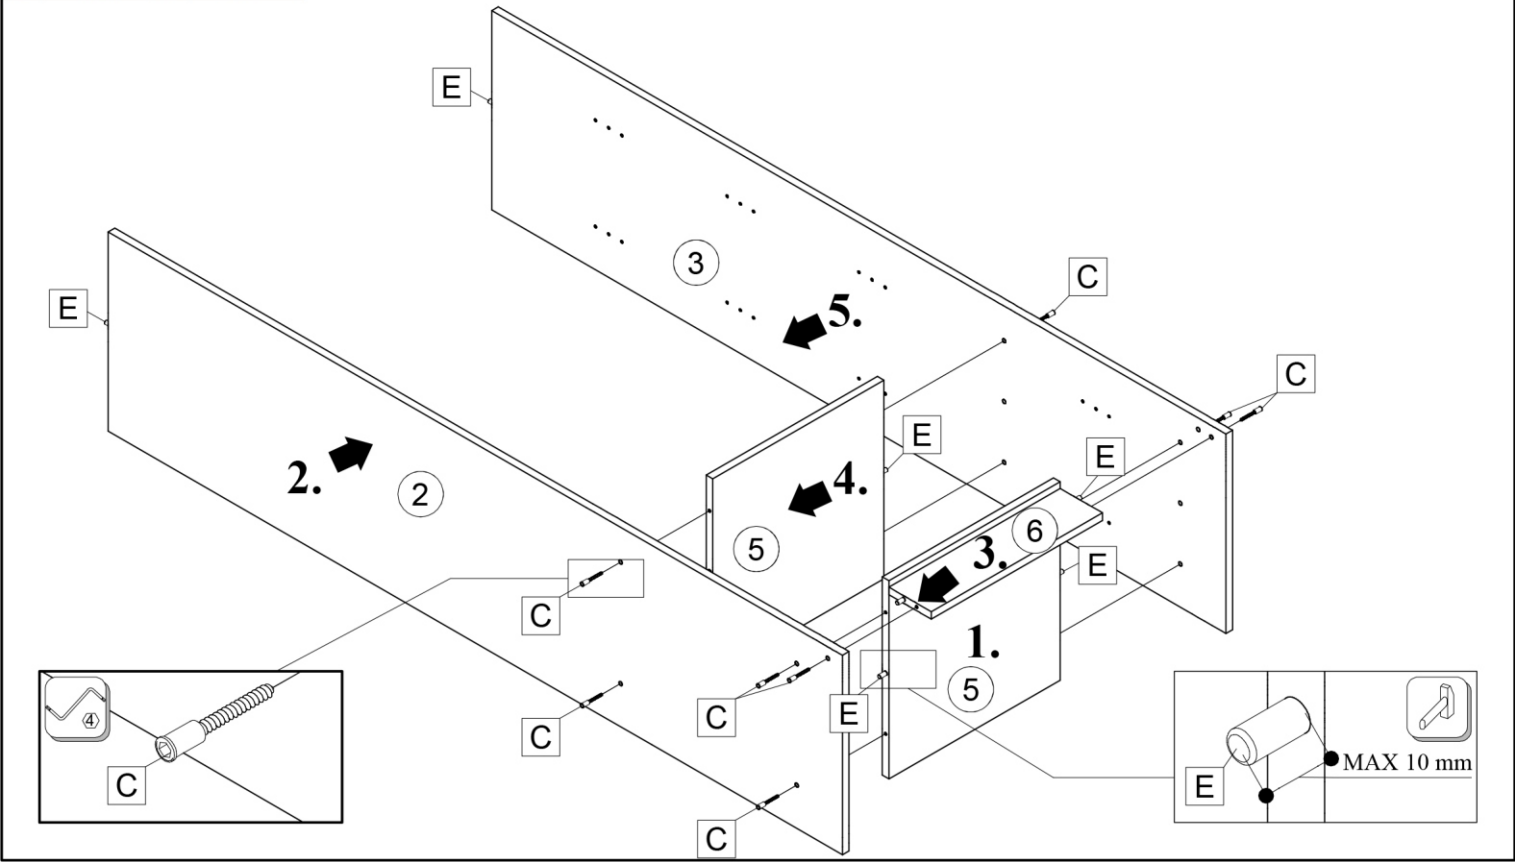

BETTY 04
BE04-014-00

21102,00 Ø1,6x20	22300,00 	27000,00 	30100,07 	35101,01 	
A 75x	C 14x	E 8x	F 4x	J 16x	L 14x

0h 35min		4		≤ 0,5 kg	3m	
----------	--	---	--	----------	----	--

ID	ID			
07821	②	1784*420*16	1x	1/2
07822	③	1784*420*16	1x	1/2
06146	④	450*422*16	1x	2/2
06147	⑤	416*418*16	2x	2/2
06148	⑥	416*103*16	1x	2/2
06149	⑦	416*400*16	4x	2/2
06150	⑧	1690*440*2,5	1x	1/2

	
C 10x	E 8x

C 4x