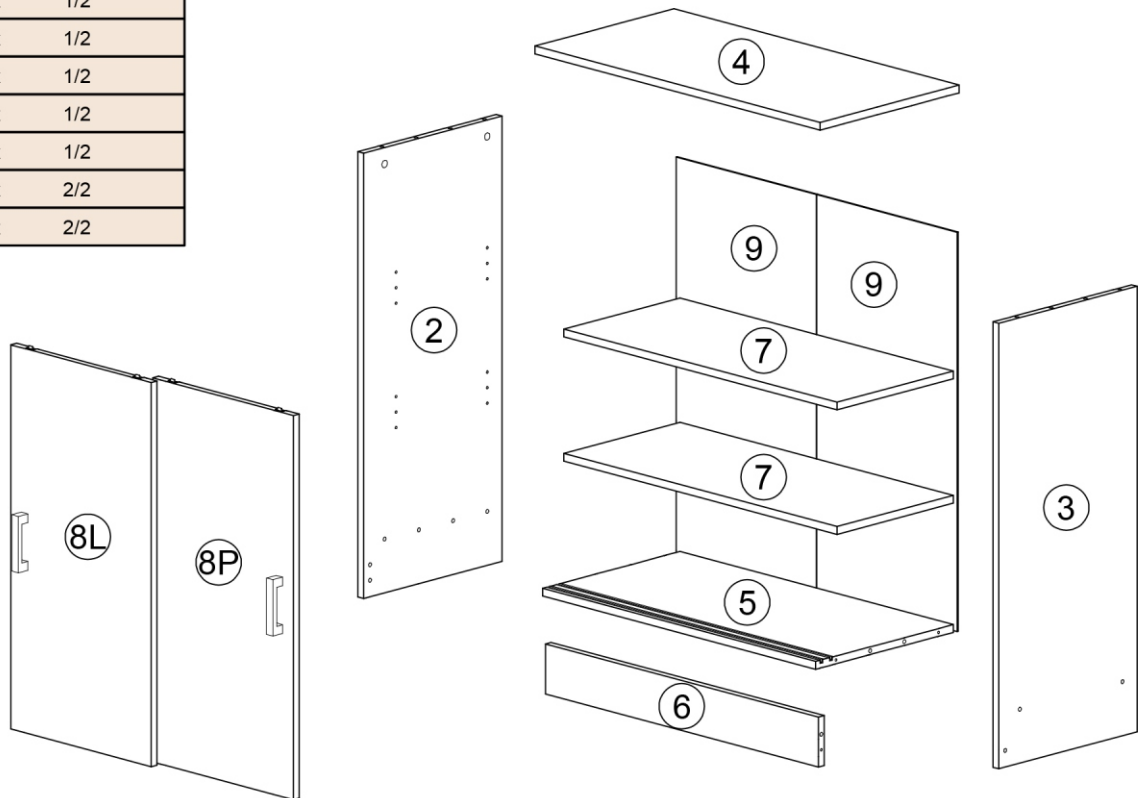

BETTY 04
BE04-009-00

22300,00		27000,00		32014,00		35101,01		21102,00		30100,07		70013,01		70021,01		30006,01			
A	6x	B	6x	C	10x	D	2x	F	8x	G	50x	H	4x	K	4x	L	4x	M	4x

30007,01		22246,00		22705,00	
N	4x	P	8x	Q	8x

0h 45min

 4

 ≤ 0,5 kg
 3m

ID	ID			
06137	②	917*388*16	1x	1/2
06138	③	917*388*16	1x	1/2
06139	④	800*390*16	1x	1/2
06140	⑤	766*386*16	1x	1/2
06141	⑥	766*103*16	1x	1/2
06142	⑦	766*326*16	2x	1/2
06143	⑧	791*394*16	2x	2/2
03887	⑨	822*394*2,5	2x	2/2