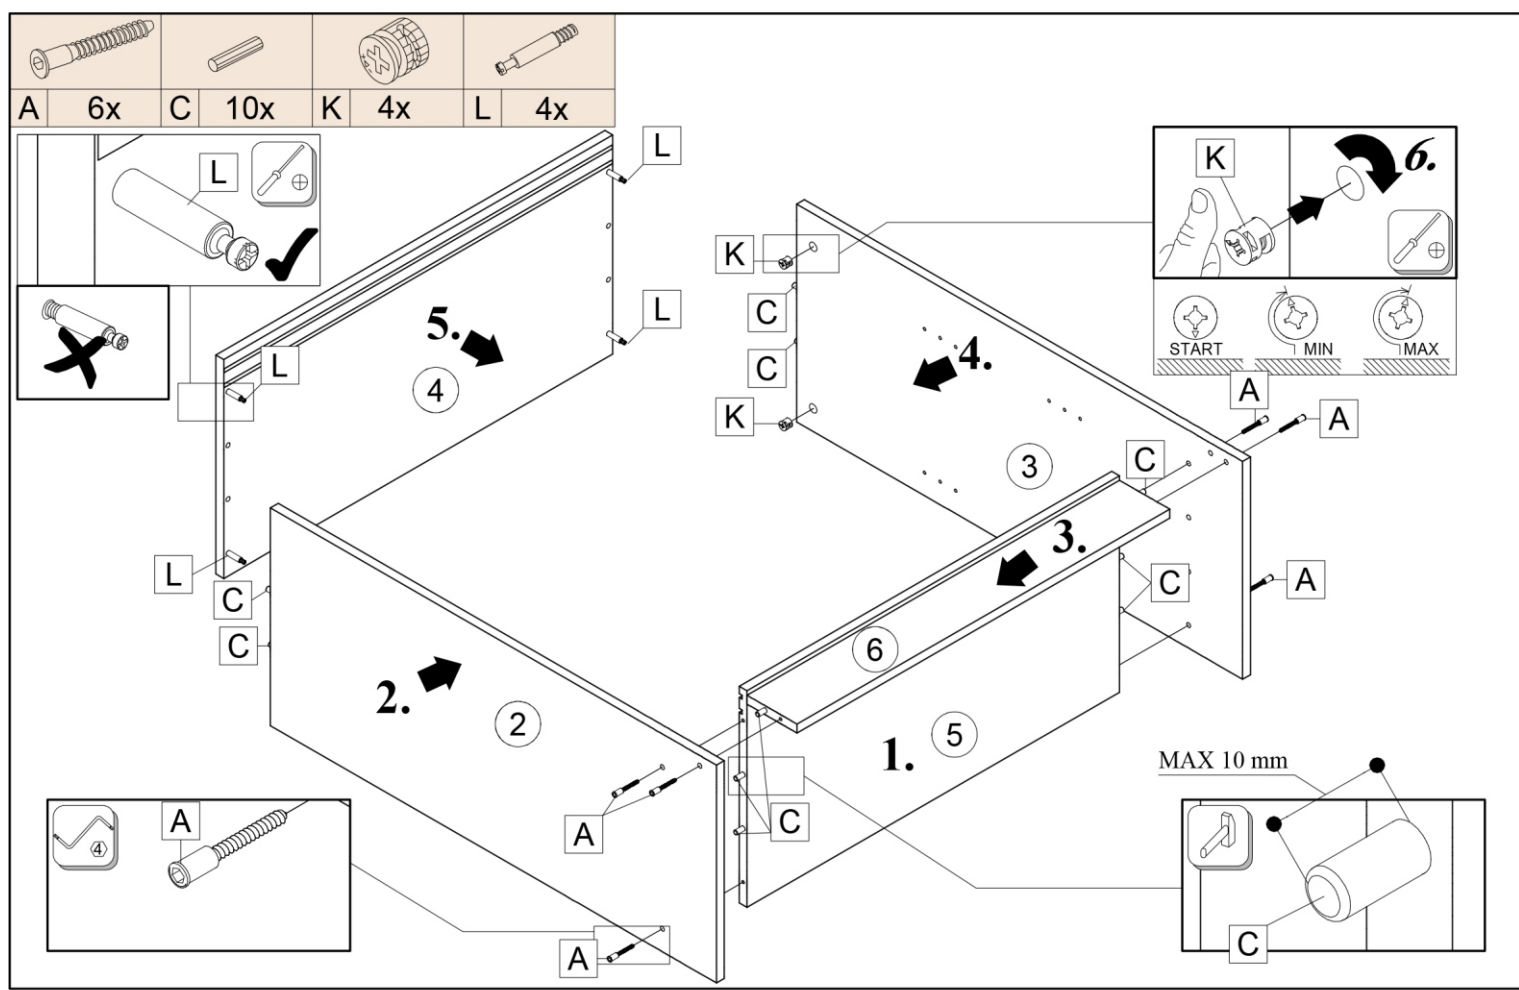

BETTY 04
BE04-009-00

22300,00		27000,00		32014,00		35101,01		21102,00		30100,07		70013,01		70021,01		30006,01			
A	6x	B	6x	C	10x	D	2x	F	8x	G	50x	H	4x	K	4x	L	4x	M	4x

30007,01		22246,00		22705,00	
N	4x	P	8x	Q	8x

0h 45min

 4

 ≤ 0,5 kg
 3m

ID	ID			
06137	②	917*388*16	1x	1/2
06138	③	917*388*16	1x	1/2
06139	④	800*390*16	1x	1/2
06140	⑤	766*386*16	1x	1/2
06141	⑥	766*103*16	1x	1/2
06142	⑦	766*326*16	2x	1/2
06143	⑧	791*394*16	2x	2/2
03887	⑨	822*394*2,5	2x	2/2

 CLEAN

				
D 2x	M 4x	N 4x	P 8x	Q 8x

11.

12.

14.

13.

16.

15.