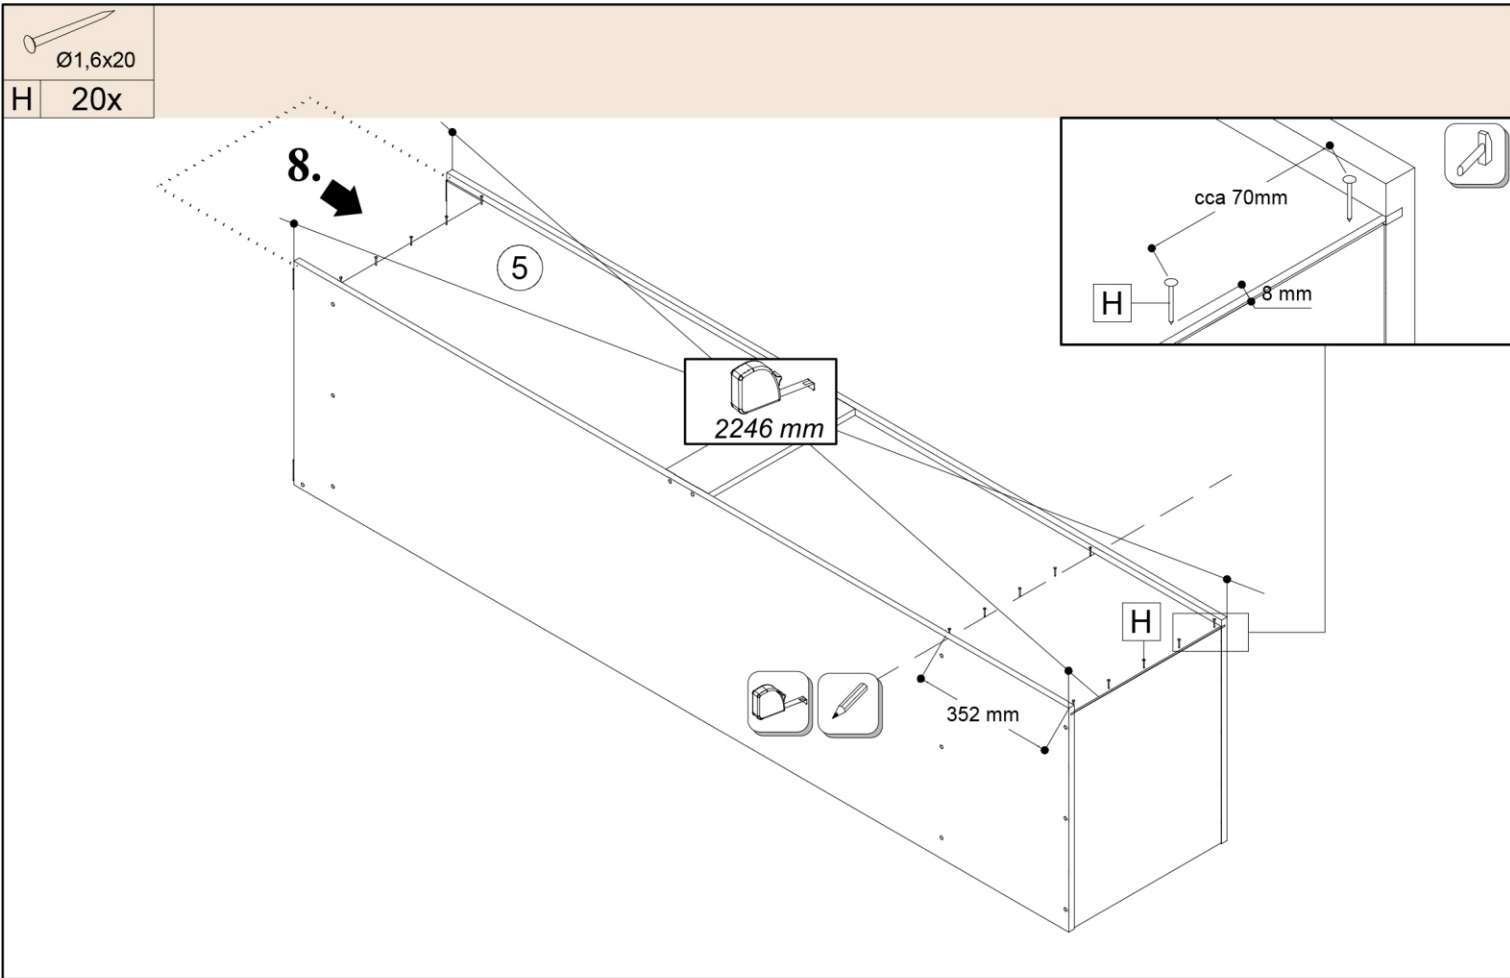

BETTY 02  
 BE02-006-00

A 14x	B 24x	C 24x	D 2x	F 4x	G 14x	H 28x	J 1x	K 4x	L 4x

M 1x	1h 15min		4	5,5 x 125	≤ 0,5 kg	0,6m	3m	

ID	ID			
01342	②	2200*550*16	1x	1/3
01341	②	2200*550*16	1x	1/3
14465	③	418*528*16	3x	2/3
01376	⑤	2093*433*2,5	1x	2/3
01377	⑥	103*418*16	1x	2/3
01378	⑦	418*120*16	1x	2/3
01343	⑧	2092*446*16	1x	2/3

		
Ø3,5x15		
G 8x	J 1x	K 4x