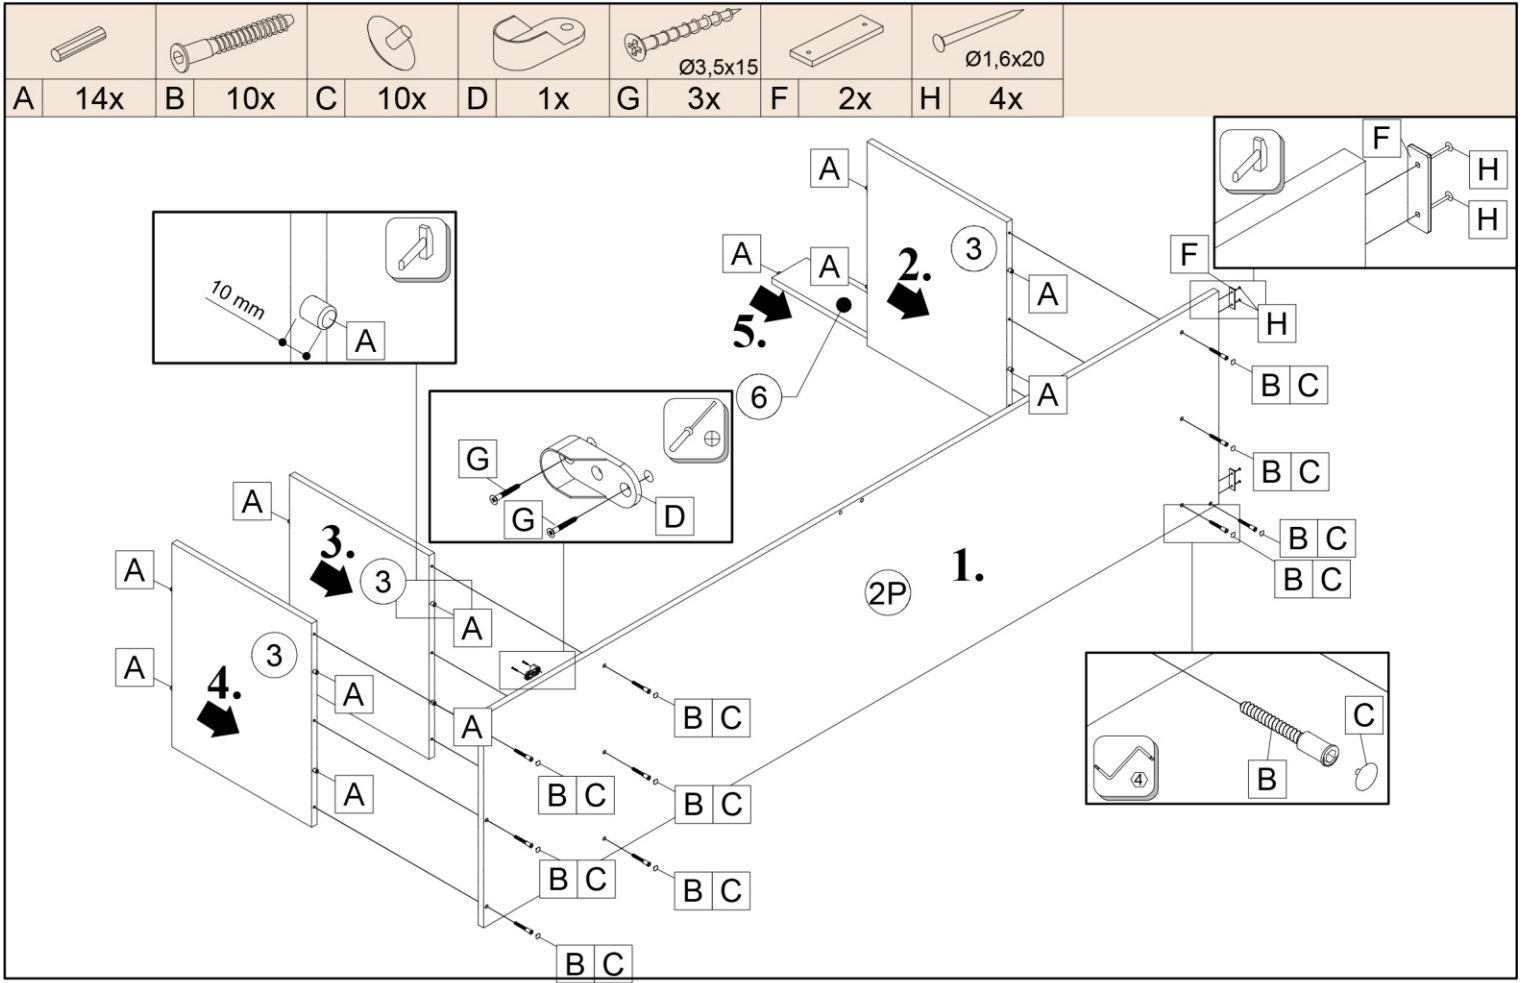

BETTY 02  
 BE02-006-00

A 14x	B 24x	C 24x	D 2x	F 4x	G 14x	H 28x	J 1x	K 4x	L 4x

M 1x	1h 15min		4	5,5 x 125	≤ 0,5 kg	0,6m	3m	

ID	ID			
01342	②	2200*550*16	1x	1/3
01341	②	2200*550*16	1x	1/3
14465	③	418*528*16	3x	2/3
01376	⑤	2093*433*2,5	1x	2/3
01377	⑥	103*418*16	1x	2/3
01378	⑦	418*120*16	1x	2/3
01343	⑧	2092*446*16	1x	2/3

		
Ø3,5x15		
G 8x	J 1x	K 4x