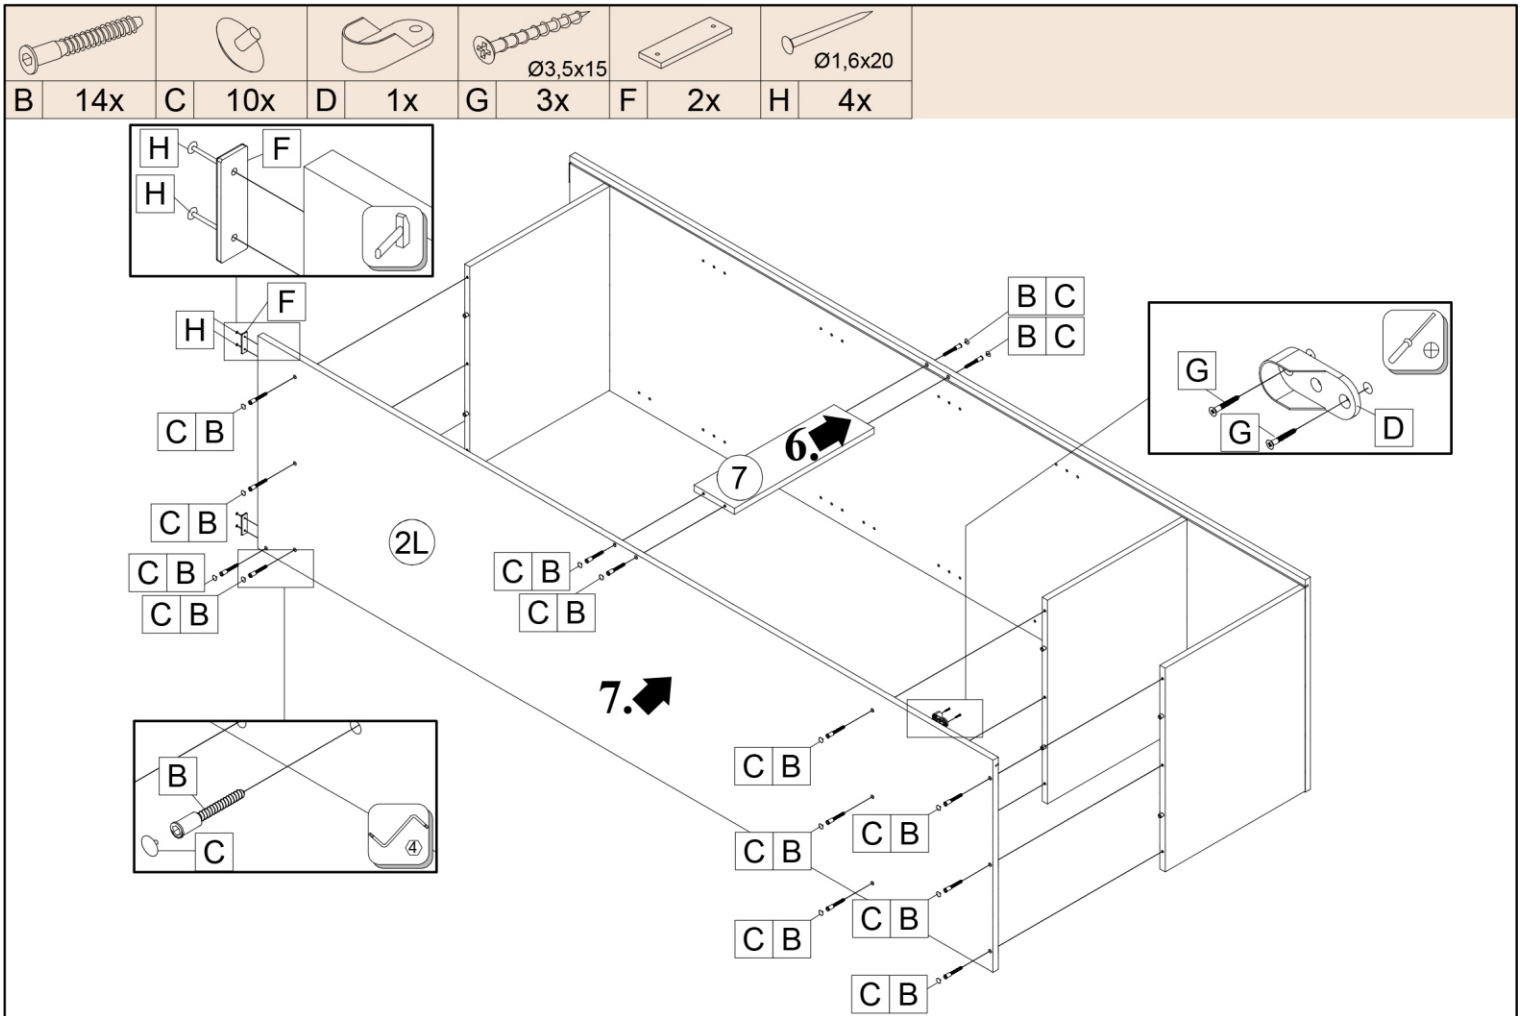

BETTY 02  
 BE02-006-00

A 14x	B 24x	C 24x	D 2x	F 4x	G 14x	H 28x	J 1x	K 4x	L 4x

M 1x	1h 15min		4	5,5 x 125	≤ 0,5 kg	0,6m	3m	

ID	ID			
01342	②	2200*550*16	1x	1/3
01341	②	2200*550*16	1x	1/3
14465	③	418*528*16	3x	2/3
01376	⑤	2093*433*2,5	1x	2/3
01377	⑥	103*418*16	1x	2/3
01378	⑦	418*120*16	1x	2/3
01343	⑧	2092*446*16	1x	2/3

		
Ø3,5x15		
G 8x	J 1x	K 4x