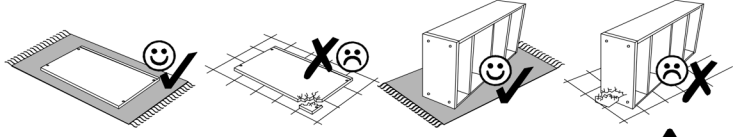

PUSAN D

Element symbol	Measurements	Code	Paket
1	1436 200 22 1	1002	1/1
2	1500 160 19 1	3045	1/1