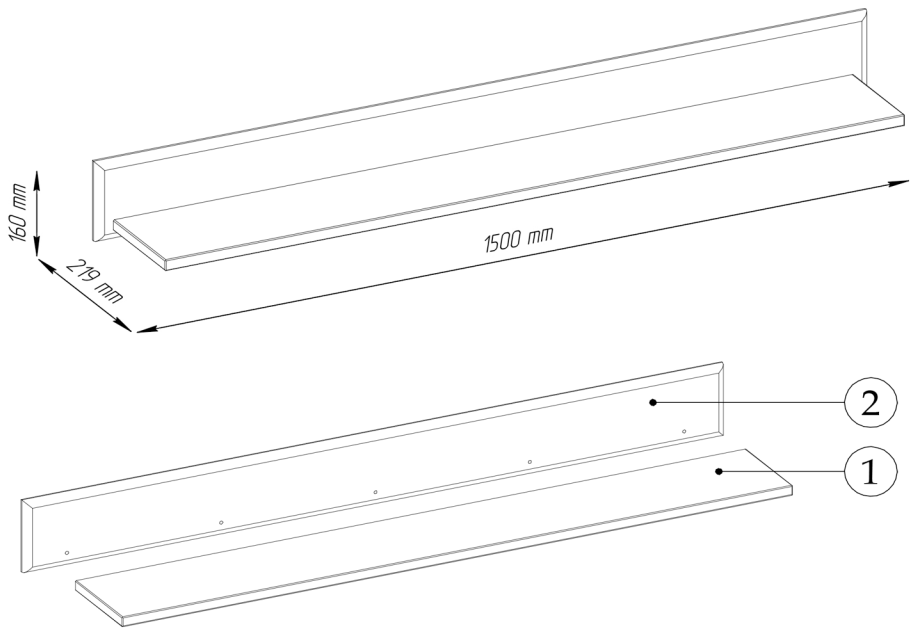

PUSAN D

Element symbol	Measurements	Code	Paket
1	1436 200 22 1	1002	1/1
2	1500 160 19 1	3045	1/1