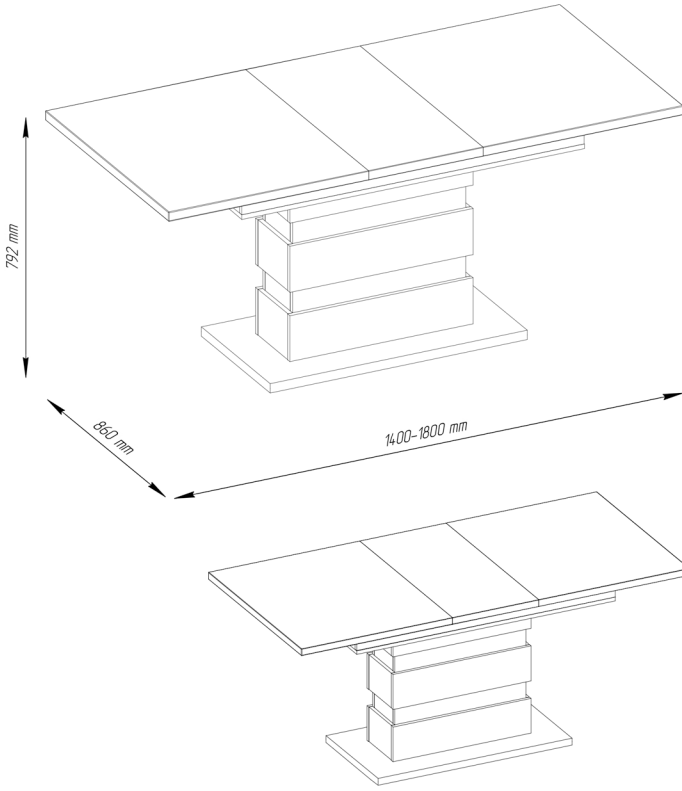

# DELIS

Typ S   55 min

1	700	860	32	2	1010	2/2
2	400	860	32	1	1033	
3	900	480	32	1	1006	
4	634	606	16	2	1020	
5	634	175	16	2	1021	
6	640	158	16	4	1014	
7	208	158	16	4	1017	
8	640	158	16	2	1015	
9	208	158	16	2	1018	
10	1200	680	16	1	1032	
11	1198	84	16	2	1030	

8

9

10

11

12

14

15

16