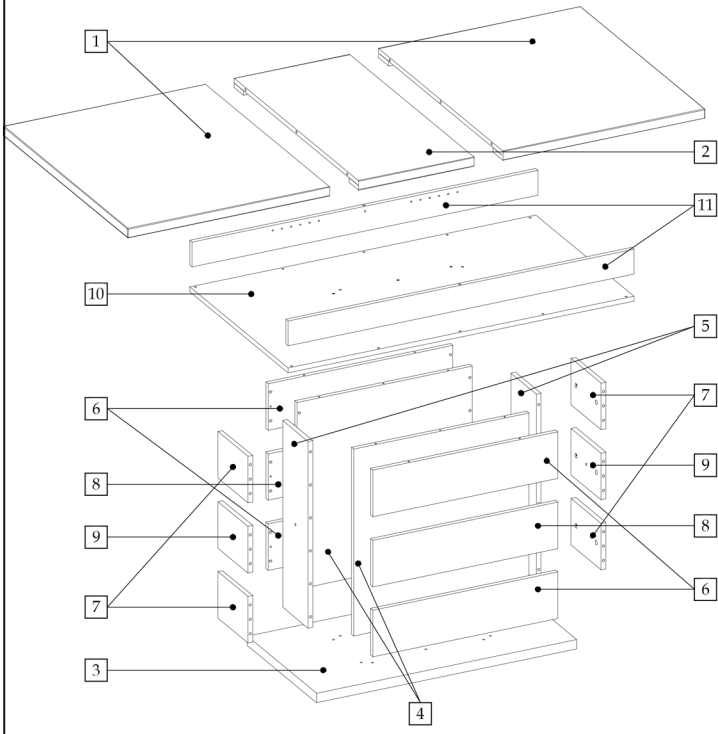

# DELIS

Typ S   55 min

1	700	860	32	2	1010	2/2
2	400	860	32	1	1033	
3	900	480	32	1	1006	
4	634	606	16	2	1020	
5	634	175	16	2	1021	
6	640	158	16	4	1014	
7	208	158	16	4	1017	
8	640	158	16	2	1015	
9	208	158	16	2	1018	
10	1200	680	16	1	1032	
11	1198	84	16	2	1030	

1

2

3

4

5

6

7

8

8

9

10

11

12

14

15

16