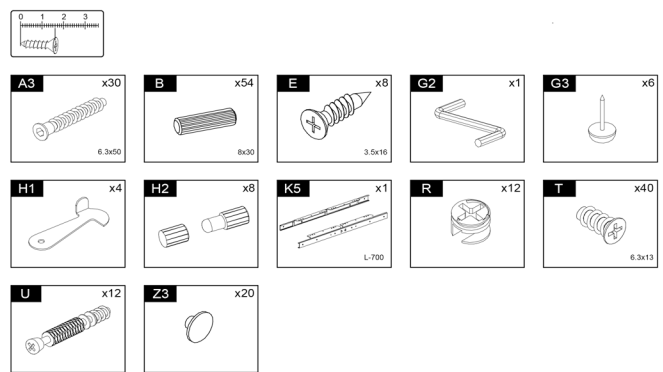

# DELIS

Typ S   55 min

1	700	860	32	2	1010	2/2
2	400	860	32	1	1033	
3	900	480	32	1	1006	
4	634	606	16	2	1020	
5	634	175	16	2	1021	
6	640	158	16	4	1014	
7	208	158	16	4	1017	
8	640	158	16	2	1015	
9	208	158	16	2	1018	
10	1200	680	16	1	1032	
11	1198	84	16	2	1030	

1

2

3

4

5

6

7

8