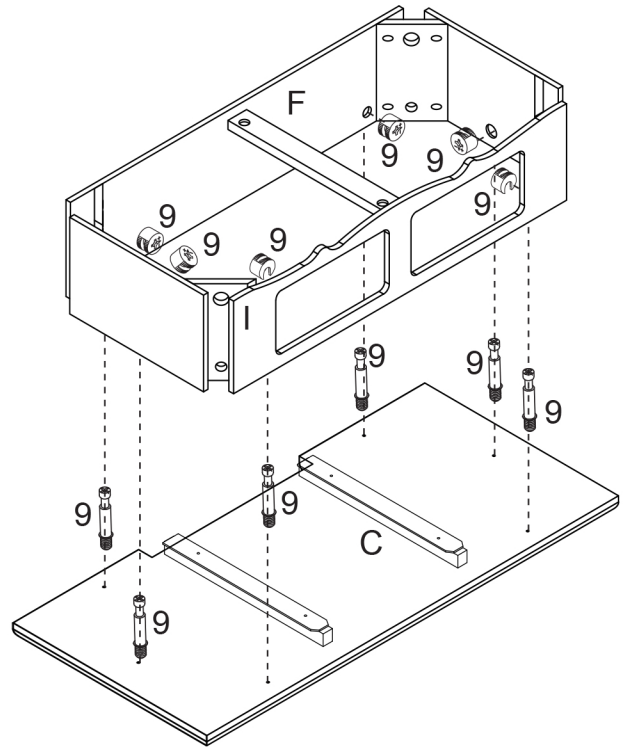

REGINA NEW

Bw0103

Montážní návod

Součásti

1  6X50mm x16	2  4X25mm x6	3  x3 x2	4  4X18mm x16
5  x2	6  3X22mm x20	7  4X35mm x9	8  x4
9  x8	10  x2	11  6X30mm x4	

Části

Ax1 	Bx1 	Cx1 	Dx4 
Ex2 	Fx1 	Gx2 	Hx4 
Ix1 	Jx2 	Kx4 	Lx2 
Mx2 	Nx2 	Ox1 	Px1 
Qx1 	Rx4 	Sx1 	Tx1 

1

2

3

4

5

6

7

8