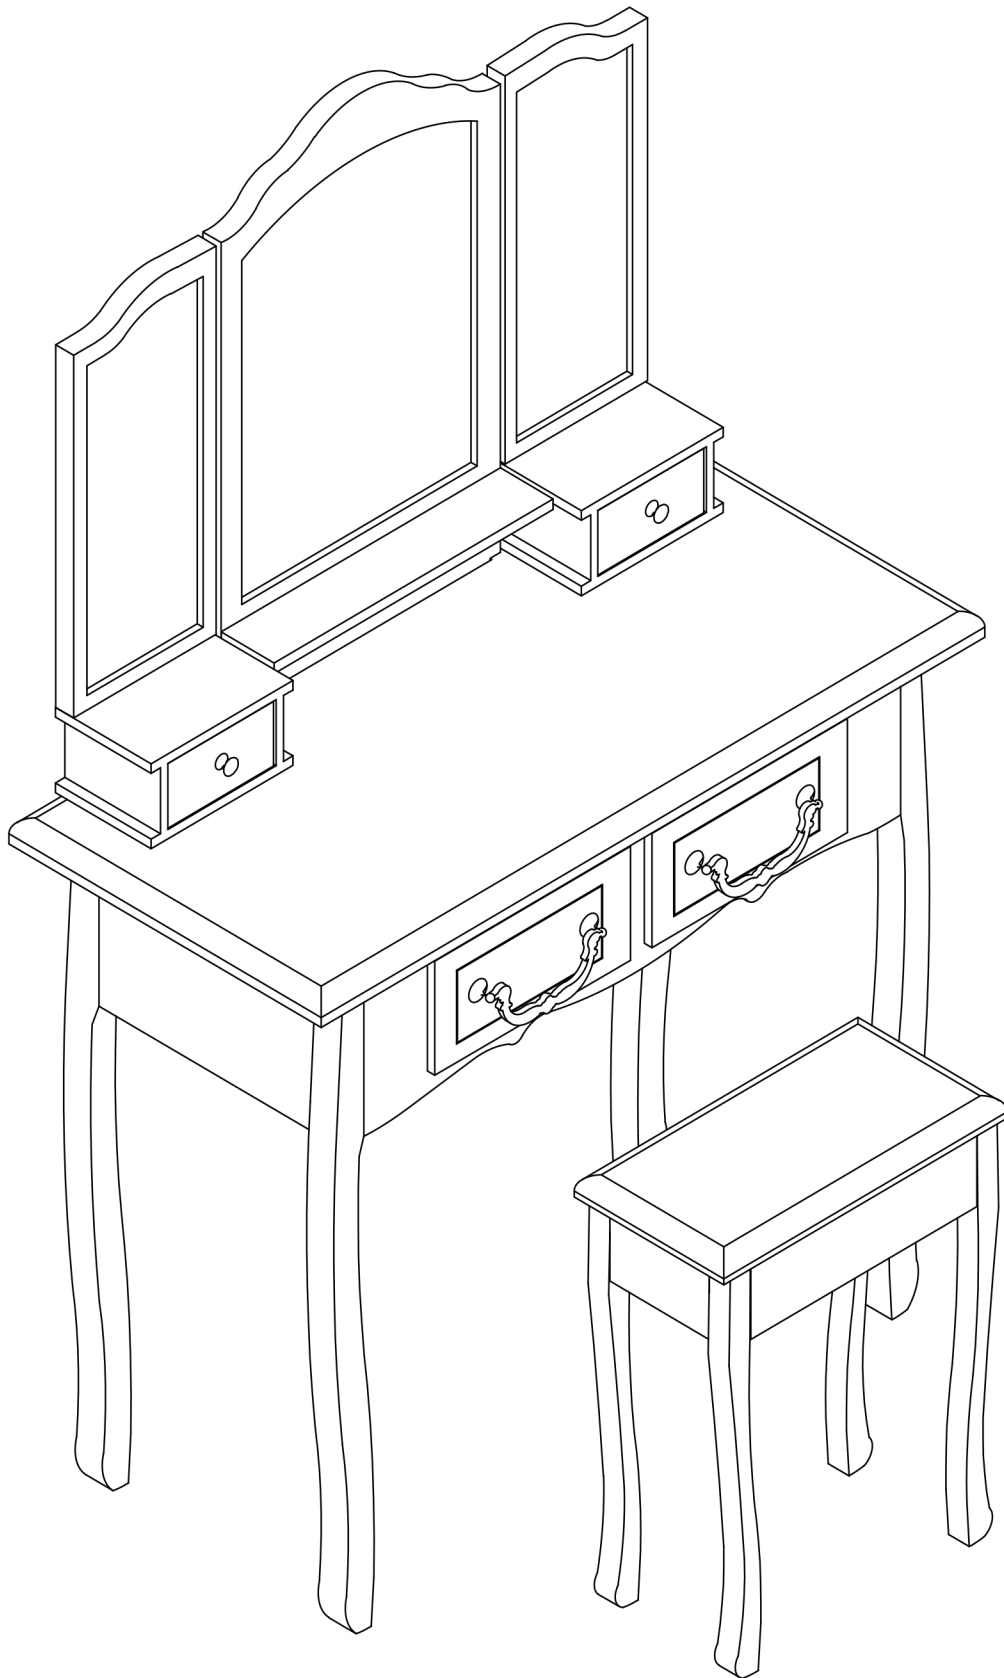

REGINA NEW

Bw0103

Montážní návod

Součásti

1  6X50mm x16	2  4X25mm x6	3  x3 x2	4  4X18mm x16
5  x2	6  3X22mm x20	7  4X35mm x9	8  x4
9  x8	10  x2	11  6X30mm x4	

Části

Ax1 	Bx1 	Cx1 	Dx4 
Ex2 	Fx1 	Gx2 	Hx4 
Ix1 	Jx2 	Kx4 	Lx2 
Mx2 	Nx2 	Ox1 	Px1 
Qx1 	Rx4 	Sx1 	Tx1 