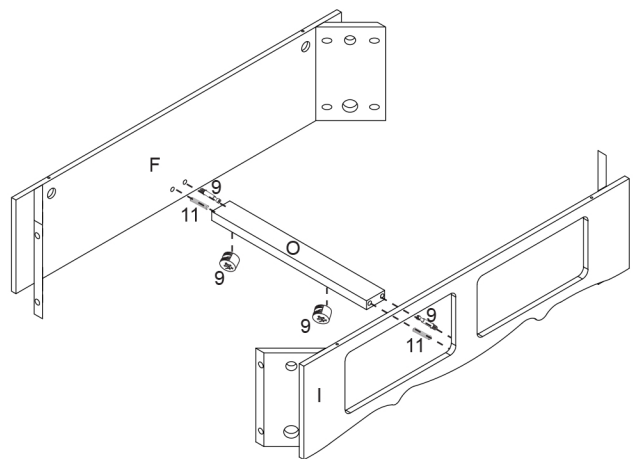

REGINA NEW

Bw0103

Montážní návod

Součásti

1  6X50mm x16	2  4X25mm x6	3  x3 x2	4  4X18mm x16
5  x2	6  3X22mm x20	7  4X35mm x9	8  x4
9  x8	10  x2	11  6X30mm x4	

Části

Ax1 	Bx1 	Cx1 	Dx4 
Ex2 	Fx1 	Gx2 	Hx4 
Ix1 	Jx2 	Kx4 	Lx2 
Mx2 	Nx2 	Ox1 	Px1 
Qx1 	Rx4 	Sx1 	Tx1 

1

2

3

4

5

6

7

8