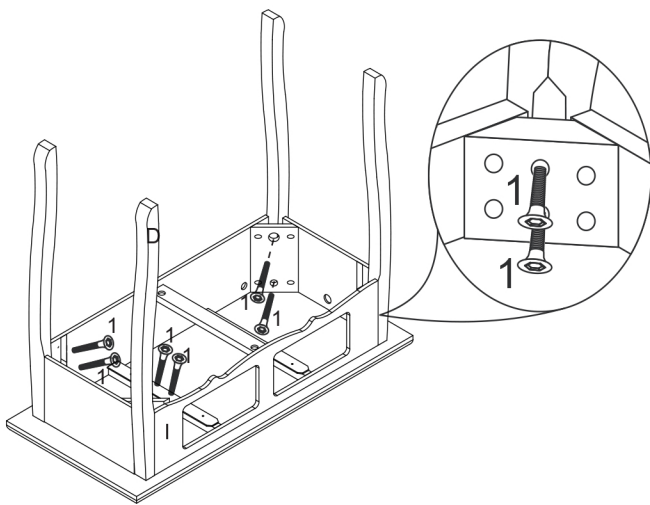

REGINA NEW

Bw0103

Montážní návod

Součásti

1  6X50mm x16	2  4X25mm x6	3  x3 x2	4  4X18mm x16
5  x2	6  3X22mm x20	7  4X35mm x9	8  x4
9  x8	10  x2	11  6X30mm x4	

Části

Ax1 	Bx1 	Cx1 	Dx4 
Ex2 	Fx1 	Gx2 	Hx4 
Ix1 	Jx2 	Kx4 	Lx2 
Mx2 	Nx2 	Ox1 	Px1 
Qx1 	Rx4 	Sx1 	Tx1 

1

2

3

4

5

6

7

8