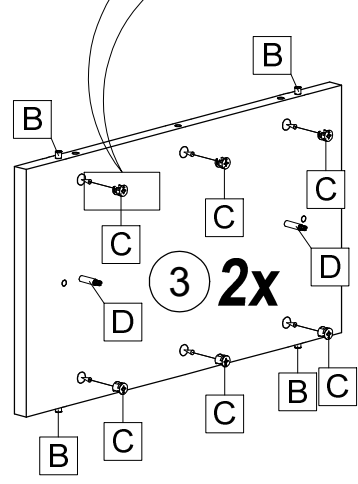

SK NÁVOD NA MONTÁŽ
 CZ MONTÁŽNÍ NÁVOD
 HU SZERELÉSI UTASÍTÁS
 DE MONTAGEANLEITUNG

RIOMA TYP 32

Z0

1/4

	900		452
	600		mm

	 30 min		 PZ 2	 ≤ 0,5 kg	 3m	 4
--	------------	--	----------	--------------	--------	-------

ID	ID	Part	Qty	Ratio
14443	②	846*570*16	1x	1/1
14444	③	340*590*22	2x	1/1
14445	④	900*600*22	2x	1/1

22244,01 Ø3.5*16	27000,00 Ø8*30	70013,01 	70021,01 			30116,00
A 16x	B 12x	C 16x	D 16x	E 12x	F 4x	G 4x

--	--	--	--	--	--	--	--	--	--

		
Ø8*30		
B 12x	C 16x	D 16x

	
Ø3,5*16	
A 16x	G 4x

	
E 12x	F 4x