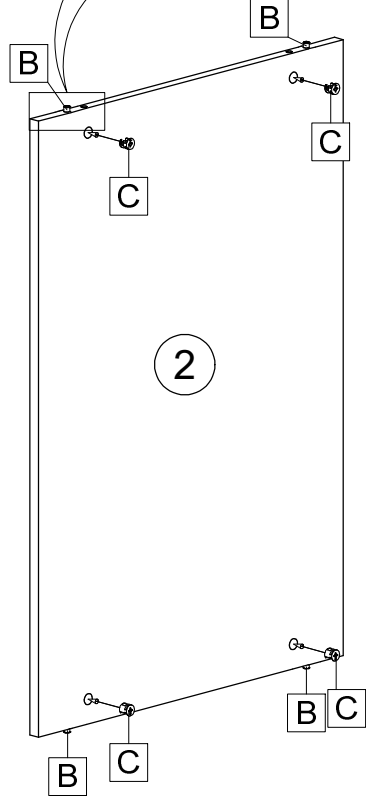

SK NÁVOD NA MONTÁŽ
 CZ MONTÁŽNÍ NÁVOD
 HU SZERELÉSI UTASÍTÁS
 DE MONTAGEANLEITUNG

RIOMA TYP 32

Z0

1/4

	900		452
	600		mm

	 30 min		 PZ 2	 ≤ 0,5 kg	 3m	 4
--	------------	--	----------	--------------	--------	-------

ID	ID	Part	Qty	Ratio
14443	②	846*570*16	1x	1/1
14444	③	340*590*22	2x	1/1
14445	④	900*600*22	2x	1/1

22244,01 Ø3.5*16	27000,00 Ø8*30	70013,01 	70021,01 			30116,00
A 16x	B 12x	C 16x	D 16x	E 12x	F 4x	G 4x

--	--	--	--	--	--	--	--	--	--

		
Ø8*30		
B 12x	C 16x	D 16x

	
Ø3,5*16	
A 16x	G 4x

	
E 12x	F 4x