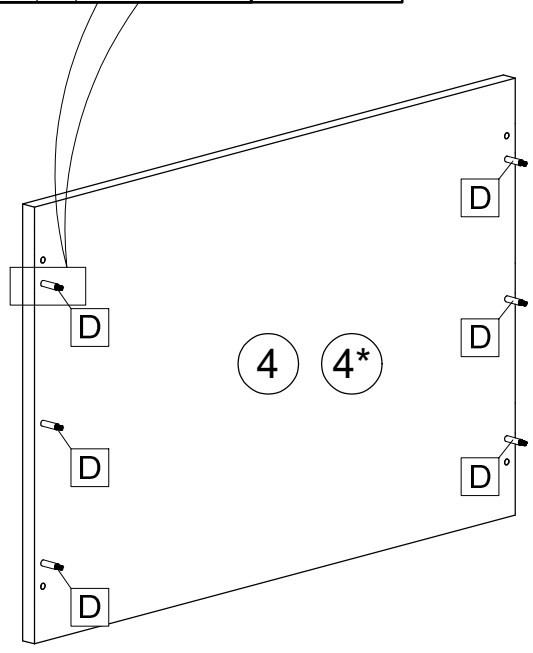

SK NÁVOD NA MONTÁŽ
 CZ MONTÁŽNÍ NÁVOD
 HU SZERELÉSI UTASÍTÁS
 DE MONTAGEANLEITUNG

RIOMA TYP 32

Z0

1/4

	900		452
	600		mm

	 30 min		 PZ 2	 ≤ 0,5 kg	 3m	 4
--	------------	--	----------	--------------	--------	-------

ID	ID	Part	Qty	Ratio
14443	②	846*570*16	1x	1/1
14444	③	340*590*22	2x	1/1
14445	④	900*600*22	2x	1/1

22244,01 Ø3.5*16	27000,00 Ø8*30	70013,01 	70021,01 			30116,00
A 16x	B 12x	C 16x	D 16x	E 12x	F 4x	G 4x

--	--	--	--	--	--	--	--	--	--

		
Ø8*30		
B 12x	C 16x	D 16x

	
Ø3,5*16	
A 16x	G 4x

	
E 12x	F 4x