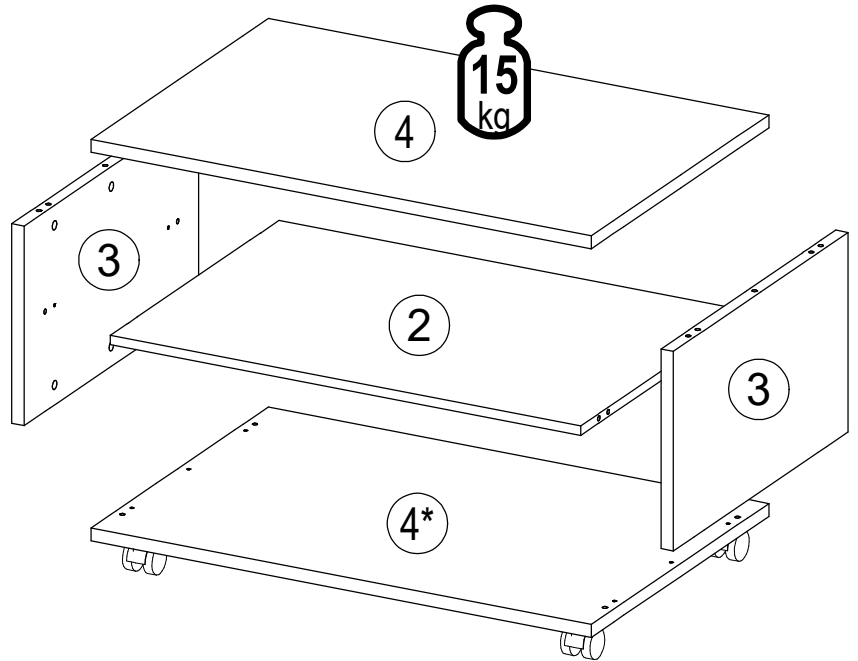

SK NÁVOD NA MONTÁŽ
 CZ MONTÁŽNÍ NÁVOD
 HU SZERELÉSI UTASÍTÁS
 DE MONTAGEANLEITUNG

RIOMA TYP 32

Z0

1/4

	900		452
	600		mm

	 30 min		 PZ 2	 ≤ 0,5 kg	 3m	 4
--	------------	--	----------	--------------	--------	-------

ID	ID	Part	Qty	Ratio
14443	②	846*570*16	1x	1/1
14444	③	340*590*22	2x	1/1
14445	④	900*600*22	2x	1/1

22244,01 Ø3.5*16	27000,00 Ø8*30	70013,01 	70021,01 			30116,00
A 16x	B 12x	C 16x	D 16x	E 12x	F 4x	G 4x

--	--	--	--	--	--	--	--	--	--

		
Ø8*30		
B 12x	C 16x	D 16x

	
Ø3,5*16	
A 16x	G 4x

	
E 12x	F 4x