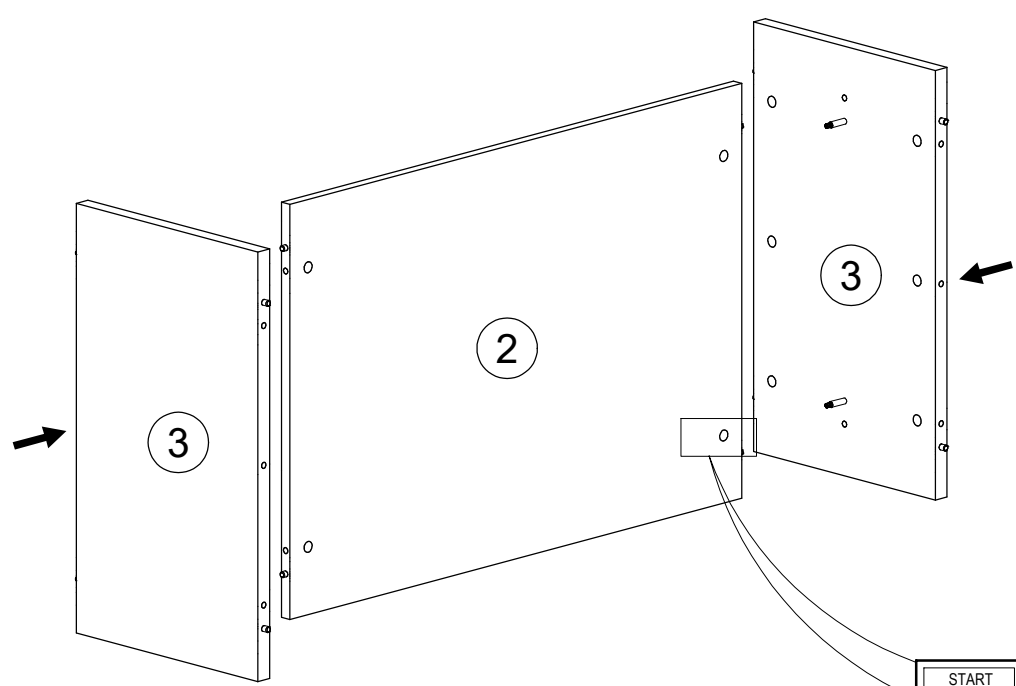

SK NÁVOD NA MONTÁŽ
 CZ MONTÁŽNÍ NÁVOD
 HU SZERELÉSI UTASÍTÁS
 DE MONTAGEANLEITUNG

RIOMA TYP 32

Z0

1/4

	900		452
	600		mm

	 30 min		 PZ 2	 ≤ 0,5 kg	 3m	 4
--	------------	--	----------	--------------	--------	-------

ID	ID	Part	Qty	Ratio
14443	②	846*570*16	1x	1/1
14444	③	340*590*22	2x	1/1
14445	④	900*600*22	2x	1/1

22244,01 Ø3.5*16	27000,00 Ø8*30	70013,01 	70021,01 			30116,00
A 16x	B 12x	C 16x	D 16x	E 12x	F 4x	G 4x

--	--	--	--	--	--	--	--	--	--

		
Ø8*30		
B 12x	C 16x	D 16x

	
Ø3,5*16	
A 16x	G 4x

	
E 12x	F 4x