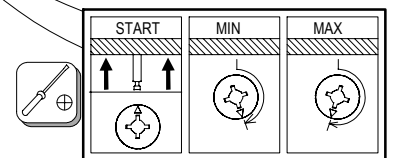

SK NÁVOD NA MONTÁŽ
 CZ MONTÁŽNÍ NÁVOD
 HU SZERELÉSI UTASÍTÁS
 DE MONTAGEANLEITUNG

RIOMA TYP 32

Z0

1/4

	900		452
	600		mm

	 30 min		 PZ 2	 ≤ 0,5 kg	 3m	 4
--	------------	--	----------	--------------	--------	-------

ID	ID	Part	Qty	Ratio
14443	②	846*570*16	1x	1/1
14444	③	340*590*22	2x	1/1
14445	④	900*600*22	2x	1/1

22244,01 Ø3.5*16	27000,00 Ø8*30	70013,01 	70021,01 			30116,00
A 16x	B 12x	C 16x	D 16x	E 12x	F 4x	G 4x

--	--	--	--	--	--	--	--	--	--

		
Ø8*30		
B 12x	C 16x	D 16x

	
Ø3,5*16	
A 16x	G 4x

	
E 12x	F 4x