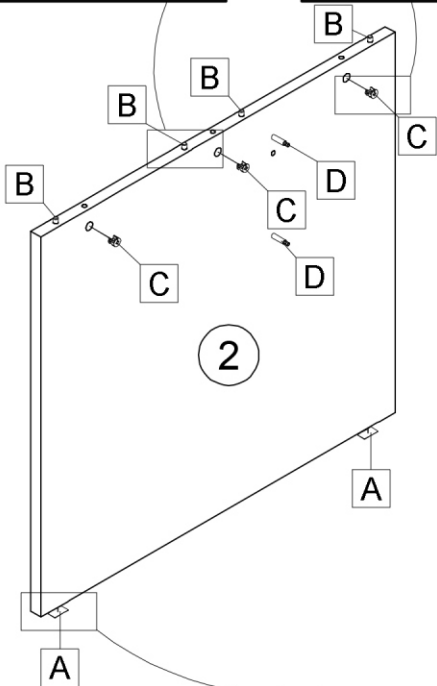

SK NÁVOD NA MONTÁŽ
 CZ MONTÁŽNÍ NÁVOD
 HU SZERELÉSI UTASÍTÁS
 DE MONTAGEANLEITUNG

RIOMA TYP 12

	1000	mm
	760	
	800	

	30 min		PZ 2	≤ 0,5 kg	3m
--	--------	--	------	----------	----

ID	ID			
10866	②	738*794*22	1x	1/1
10861	③	950*324*16	1x	1/1
11201	④	738*794*22	1x	1/1
12422	⑤	1000*800*22	1x	1/1

	Ø8*30				
A 4x	B 16x	C 13x	D 13x	E 7x	F 6x

X	✓	X	✓	X	✓	X	X	X	X

			
A 4x	B 16x Ø8*30	C 13x	D 13x

			
E	7x	F	6x