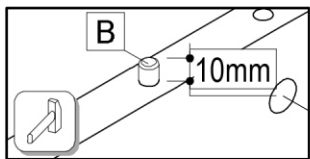

SK NÁVOD NA MONTÁŽ
 CZ MONTÁŽNÍ NÁVOD
 HU SZERELÉSI UTASÍTÁS
 DE MONTAGEANLEITUNG

RIOMA TYP 12

	1000	mm
	760	
	800	

	30 min		PZ 2	≤ 0,5 kg	3m
--	--------	--	------	----------	----

ID	ID			
10866	②	738*794*22	1x	1/1
10861	③	950*324*16	1x	1/1
11201	④	738*794*22	1x	1/1
12422	⑤	1000*800*22	1x	1/1

	Ø8*30				
A 4x	B 16x	C 13x	D 13x	E 7x	F 6x

X	✓	X	✓	X	✓	X	X	X	X

			
A 4x	B 16x Ø8*30	C 13x	D 13x

			
E	7x	F	6x