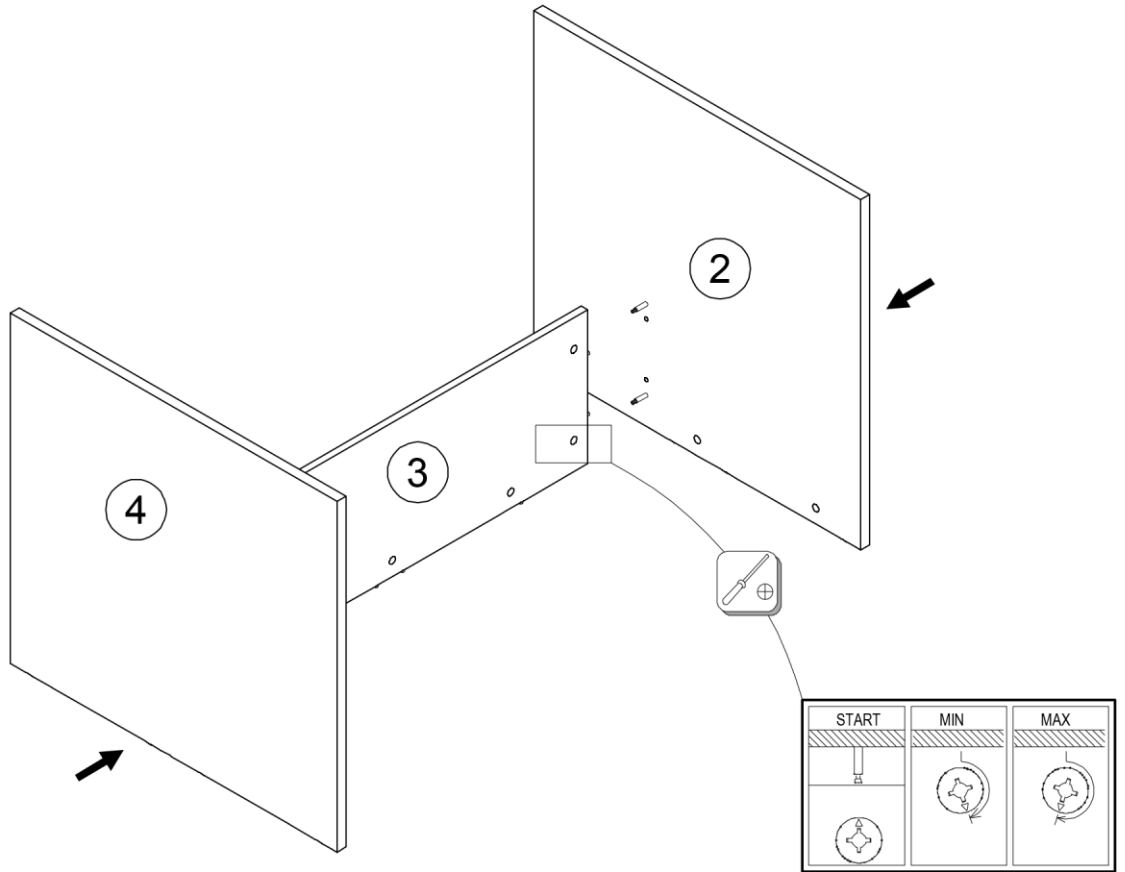

SK NÁVOD NA MONTÁŽ
 CZ MONTÁŽNÍ NÁVOD
 HU SZERELÉSI UTASÍTÁS
 DE MONTAGEANLEITUNG

RIOMA TYP 12

	1000	mm
	760	
	800	

	30 min		PZ 2	≤ 0,5 kg	3m
--	--------	--	------	----------	----

ID	ID			
10866	②	738*794*22	1x	1/1
10861	③	950*324*16	1x	1/1
11201	④	738*794*22	1x	1/1
12422	⑤	1000*800*22	1x	1/1

	Ø8*30				
A 4x	B 16x	C 13x	D 13x	E 7x	F 6x

X	✓	X	✓	X	✓	X	X	X	X

			
A 4x	B 16x Ø8*30	C 13x	D 13x

			
E	7x	F	6x