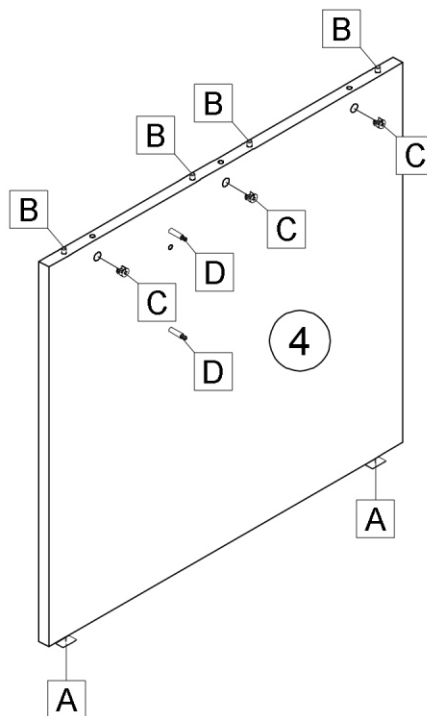

SK NÁVOD NA MONTÁŽ
 CZ MONTÁŽNÍ NÁVOD
 HU SZERELÉSI UTASÍTÁS
 DE MONTAGEANLEITUNG

RIOMA TYP 12

	1000	mm
	760	
	800	

	30 min		PZ 2	≤ 0,5 kg	3m
--	--------	--	------	----------	----

ID	ID			
10866	②	738*794*22	1x	1/1
10861	③	950*324*16	1x	1/1
11201	④	738*794*22	1x	1/1
12422	⑤	1000*800*22	1x	1/1

	Ø8*30				
A 4x	B 16x	C 13x	D 13x	E 7x	F 6x

X	✓	X	✓	X	✓	X	X	X	X

			
A 4x	B 16x Ø8*30	C 13x	D 13x

			
E	7x	F	6x