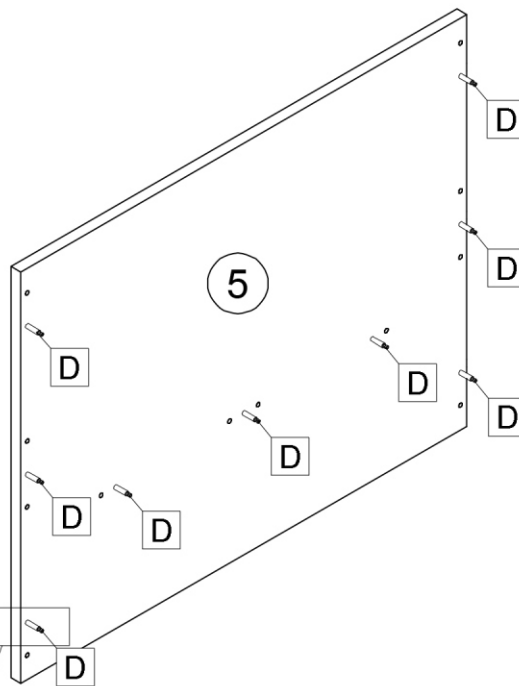

SK NÁVOD NA MONTÁŽ
 CZ MONTÁŽNÍ NÁVOD
 HU SZERELÉSI UTASÍTÁS
 DE MONTAGEANLEITUNG

RIOMA TYP 12

	1000	mm
	760	
	800	

	30 min		PZ 2	≤ 0,5 kg	3m
--	--------	--	------	----------	----

ID	ID			
10866	②	738*794*22	1x	1/1
10861	③	950*324*16	1x	1/1
11201	④	738*794*22	1x	1/1
12422	⑤	1000*800*22	1x	1/1

	Ø8*30				
A 4x	B 16x	C 13x	D 13x	E 7x	F 6x

X	✓	X	✓	X	✓	X	X	X	X

			
A 4x	B 16x Ø8*30	C 13x	D 13x

			
E	7x	F	6x