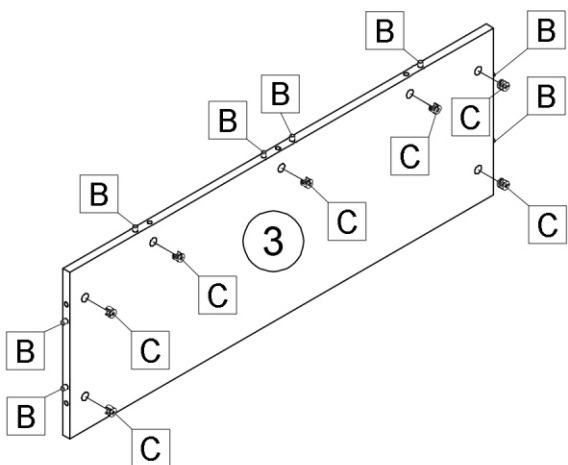

SK NÁVOD NA MONTÁŽ
 CZ MONTÁŽNÍ NÁVOD
 HU SZERELÉSI UTASÍTÁS
 DE MONTAGEANLEITUNG

RIOMA TYP 12

	1000	mm
	760	
	800	

	30 min		PZ 2	≤ 0,5 kg	3m
--	--------	--	------	----------	----

ID	ID			
10866	②	738*794*22	1x	1/1
10861	③	950*324*16	1x	1/1
11201	④	738*794*22	1x	1/1
12422	⑤	1000*800*22	1x	1/1

	Ø8*30				
A 4x	B 16x	C 13x	D 13x	E 7x	F 6x

X	✓	X	✓	X	✓	X	X	X	X

			
A 4x	B 16x Ø8*30	C 13x	D 13x

			
E	7x	F	6x