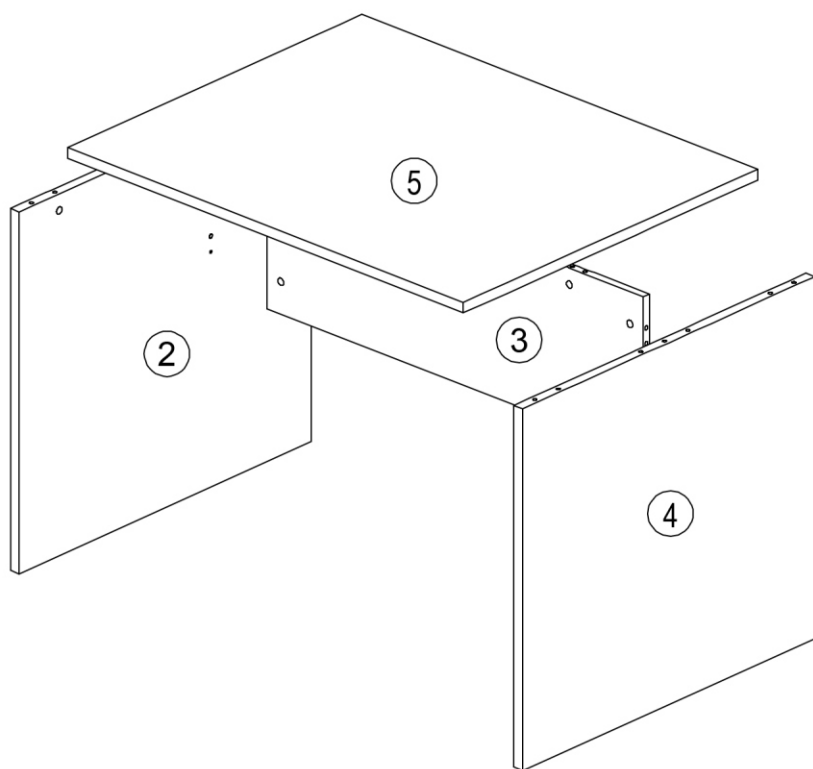

SK NÁVOD NA MONTÁŽ
 CZ MONTÁŽNÍ NÁVOD
 HU SZERELÉSI UTASÍTÁS
 DE MONTAGEANLEITUNG

RIOMA TYP 12

	1000	mm
	760	
	800	

	30 min		PZ 2	≤ 0,5 kg	3m
--	--------	--	------	----------	----

ID	ID			
10866	②	738*794*22	1x	1/1
10861	③	950*324*16	1x	1/1
11201	④	738*794*22	1x	1/1
12422	⑤	1000*800*22	1x	1/1

	Ø8*30				
A 4x	B 16x	C 13x	D 13x	E 7x	F 6x

X	✓	X	✓	X	✓	X	X	X	X

			
A 4x	B 16x Ø8*30	C 13x	D 13x

			
E	7x	F	6x