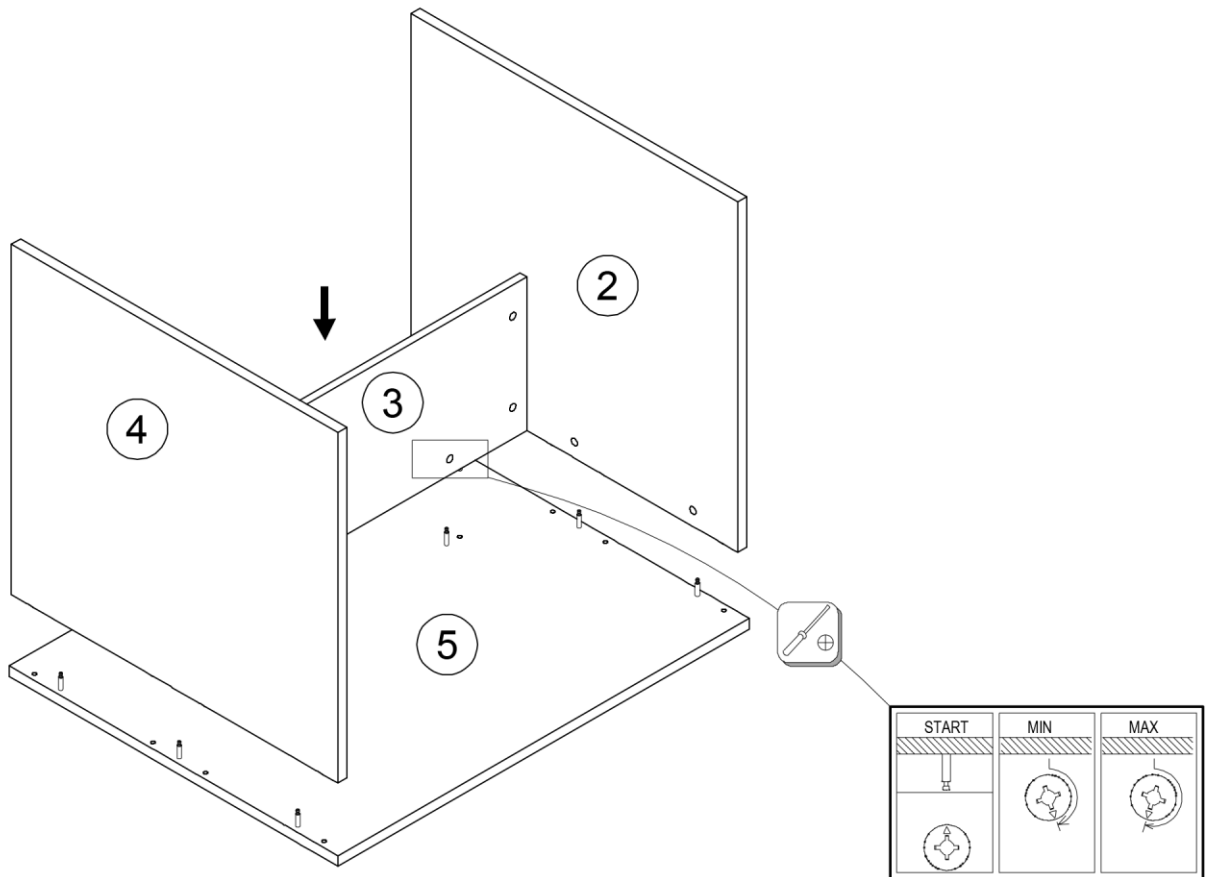

SK NÁVOD NA MONTÁŽ
 CZ MONTÁŽNÍ NÁVOD
 HU SZERELÉSI UTASÍTÁS
 DE MONTAGEANLEITUNG

RIOMA TYP 12

	1000	mm
	760	
	800	

	30 min		PZ 2	≤ 0,5 kg	3m
--	--------	--	------	----------	----

ID	ID			
10866	②	738*794*22	1x	1/1
10861	③	950*324*16	1x	1/1
11201	④	738*794*22	1x	1/1
12422	⑤	1000*800*22	1x	1/1

	Ø8*30				
A 4x	B 16x	C 13x	D 13x	E 7x	F 6x

X	✓	X	✓	X	✓	X	X	X	X

			
A 4x	B 16x Ø8*30	C 13x	D 13x

			
E	7x	F	6x