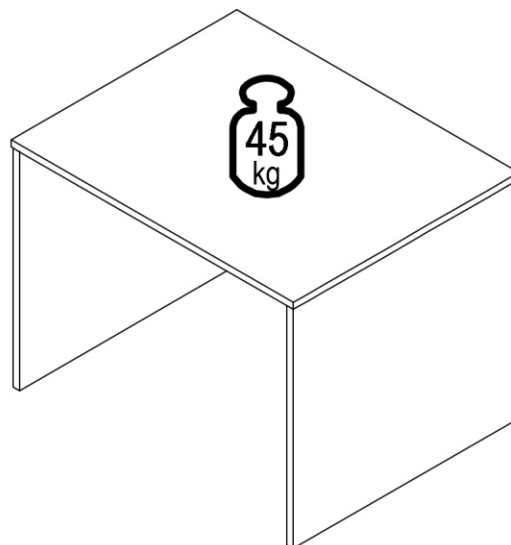

SK NÁVOD NA MONTÁŽ
 CZ MONTÁŽNÍ NÁVOD
 HU SZERELÉSI UTASÍTÁS
 DE MONTAGEANLEITUNG

RIOMA TYP 12

	1000	mm
	760	
	800	

	30 min		PZ 2	≤ 0,5 kg	3m
--	--------	--	------	----------	----

ID	ID			
10866	②	738*794*22	1x	1/1
10861	③	950*324*16	1x	1/1
11201	④	738*794*22	1x	1/1
12422	⑤	1000*800*22	1x	1/1

	Ø8*30				
A 4x	B 16x	C 13x	D 13x	E 7x	F 6x

X	✓	X	✓	X	✓	X	X	X	X

			
A 4x	B 16x Ø8*30	C 13x	D 13x

			
E	7x	F	6x