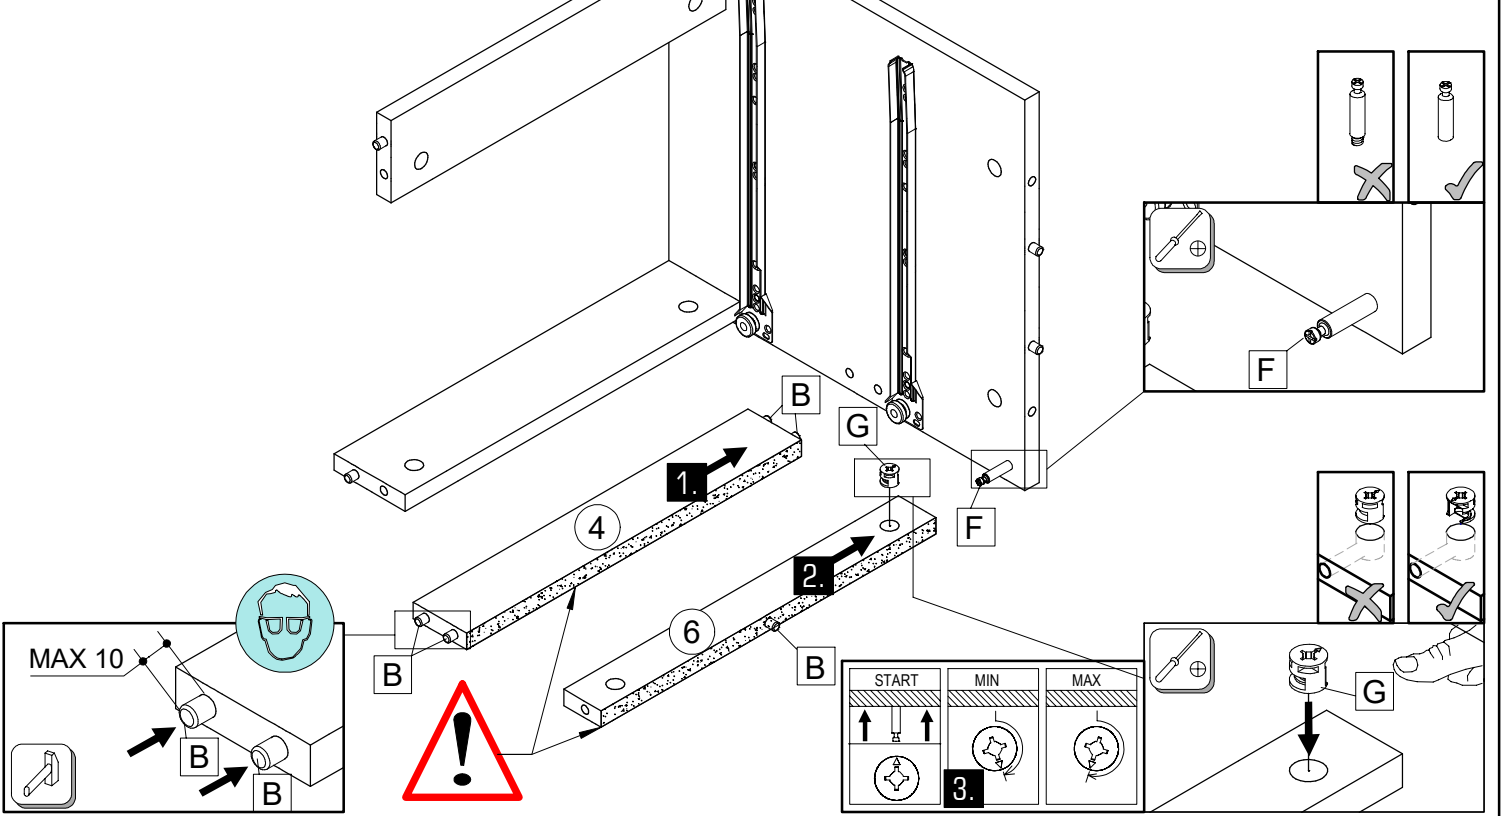

B 6x	C 2x	E 2x	F 2x	G 2x	H 6x	K 2x

B 5x	F 1x	G 1x