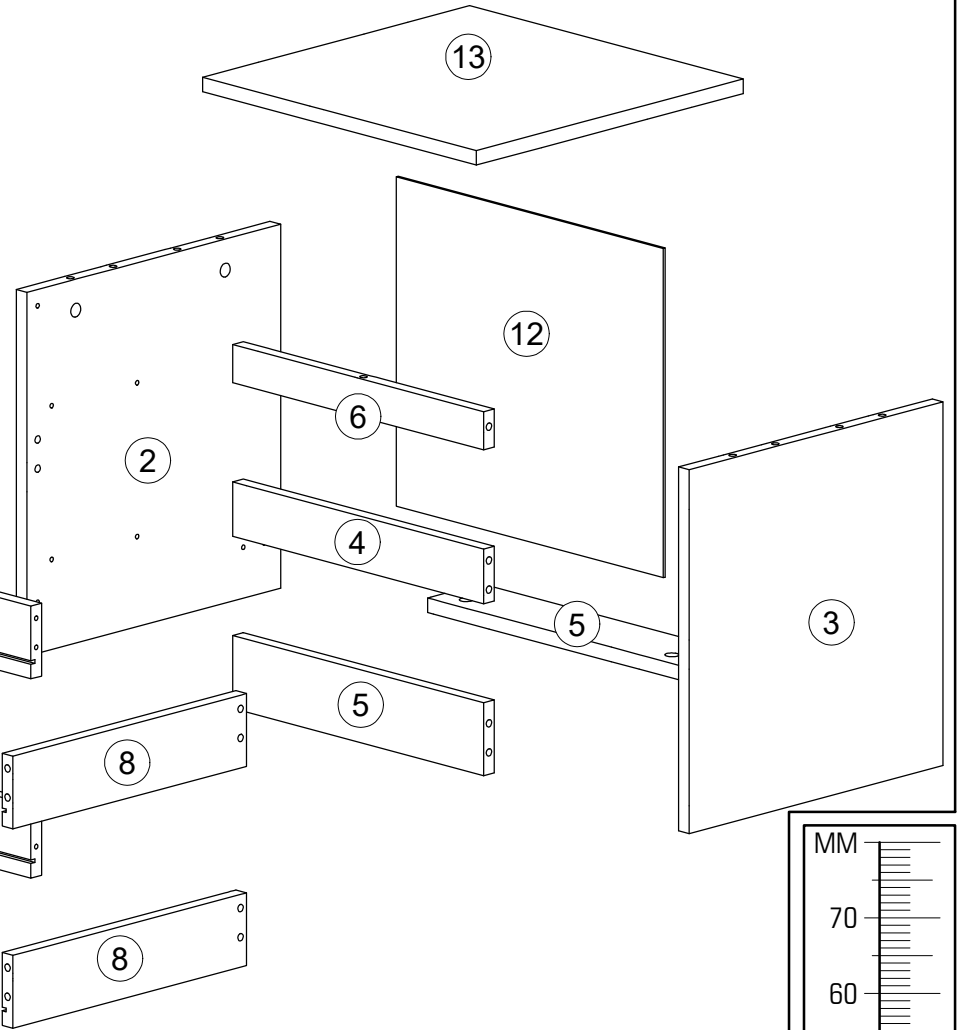

# HANY NEW ABS 02

Art.-Nr.	281 067	↘	410	1/4
	281 068	↗	416	
	281 069	↖	404	
			mm	vO

45min				4	PZ2	≤ 0,5 kg	3m	600 mm
-------	--	--	--	---	-----	----------	----	--------

ID	QTY	Dimensions	QTY	Ratio
01235	2	400*380*16	2x	1/1
01236	1	400*380*16	1x	1/1
01237	2	376*60*16	2x	1/1
01238	2	376*80*16	2x	1/1
01239	2	376*42*16	2x	1/1
01240	2	404*124*16	2x	1/1
01241	2	80*350*16	2x	1/1
01242	2	80*350*16	2x	1/1
01243	2	80*318*16	2x	1/1
01244	2	346*328*2,5	2x	1/1
01245	1	362*400*2,5	1x	1/1
01246	1	410*400*16	1x	1/1

22300,00	27000,00	22243,00	21102,00	30091,00	70021,01
A 8x	B 13x	C 16x	D 25x	E 4x	F 18x
70013,01	22705,00	50553,00	33006,01	33006,01	
G 18x	H 12x	J 4x	K 2x	L 2x	

						
B 6x	C 2x	E 2x	F 2x	G 2x	H 6x	K 2x