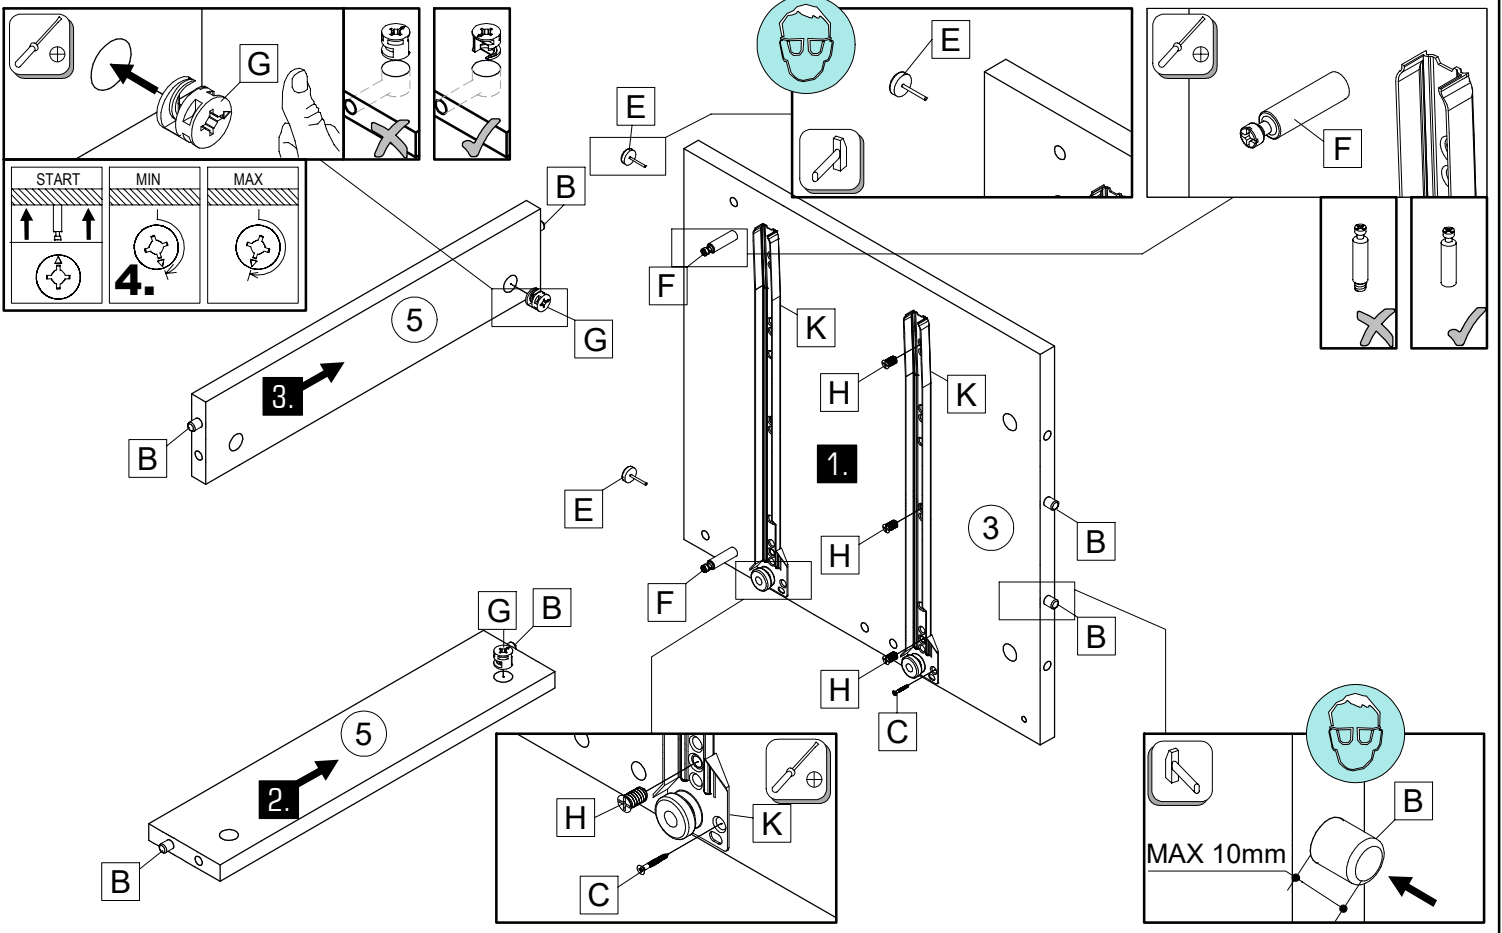

# HANY NEW ABS 02

Art.-Nr.	281 067	↘	410	1/4
	281 068	↗	416	
	281 069	↖	404	
			mm	vO

45min				4	PZ2	≤ 0,5 kg	3m	600 mm
-------	--	--	--	---	-----	----------	----	--------

ID	QTY	Dimensions	QTY	Ratio
01235	2	400*380*16	2x	1/1
01236	1	400*380*16	1x	1/1
01237	2	376*60*16	2x	1/1
01238	2	376*80*16	2x	1/1
01239	2	376*42*16	2x	1/1
01240	2	404*124*16	2x	1/1
01241	2	80*350*16	2x	1/1
01242	2	80*350*16	2x	1/1
01243	2	80*318*16	2x	1/1
01244	2	346*328*2,5	2x	1/1
01245	1	362*400*2,5	1x	1/1
01246	1	410*400*16	1x	1/1

22300,00	27000,00	22243,00	21102,00	30091,00	70021,01
A 8x	B 13x	C 16x	D 25x	E 4x	F 18x
70013,01	22705,00	50553,00	33006,01	33006,01	
G 18x	H 12x	J 4x	K 2x	L 2x	

						
B 6x	C 2x	E 2x	F 2x	G 2x	H 6x	K 2x