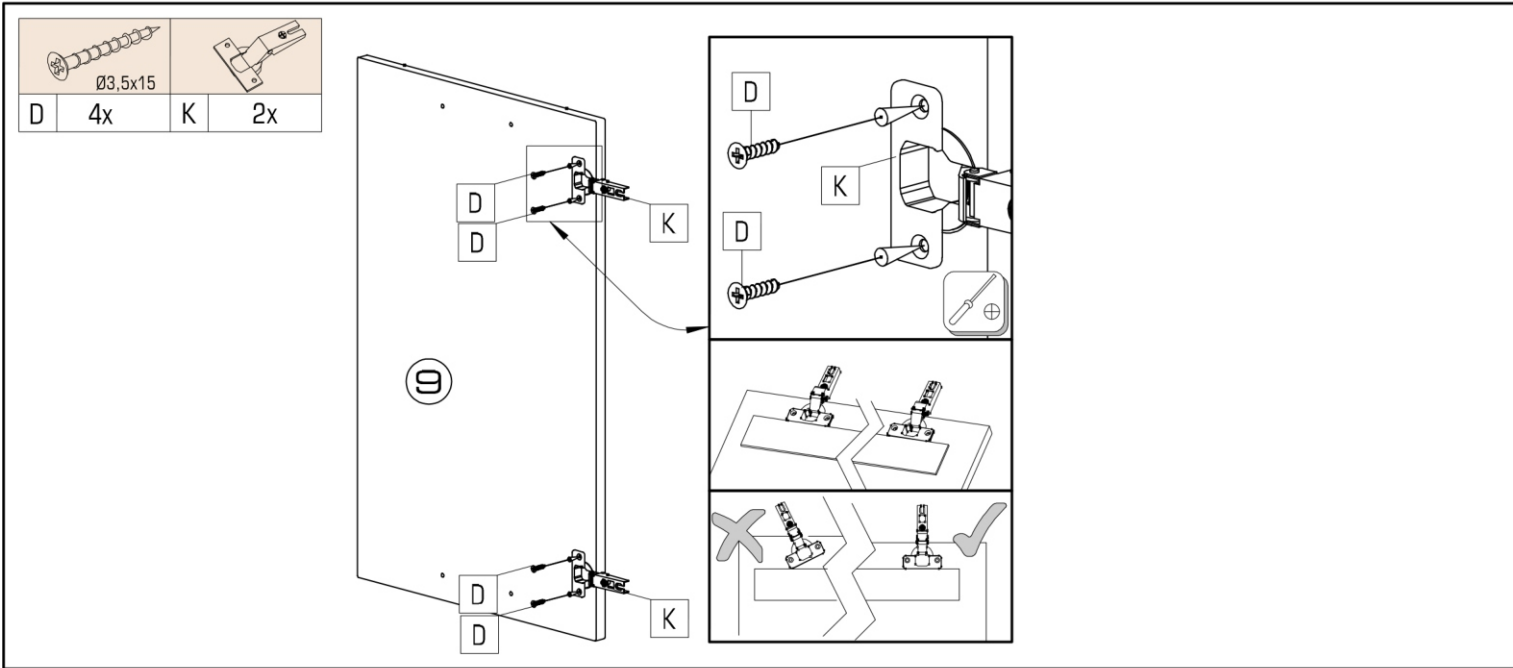

JULIA TYP 54

Art.-Nr.
272 539
272 526

↔	450	1/6
↕	820	
↗	520	
	mm	
		ZO

	40min		≤ 0,5 kg	3m	PZ 2	4	600 mm	Ø5mm
--	-------	--	----------	----	------	---	--------	------

ID EE	ID			
17410	②	720*500*16	1x	1/1
17411	③	720*500*16	1x	1/1
01156	④	418*60*16	2x	1/1
17419	⑤	418*485*16	1x	1/1
17420	⑥	418*499*16	1x	1/1
01159	⑦	465*100*16	1x	1/1
04621	⑧	680*440*3	1x	1/1
17335	⑨	714*446*18	1x	1/1

A 10x

Ø3,5x15

D 4x M 4x