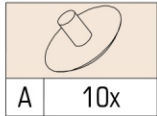

JULIA TYP 54

Art.-Nr.
272 539
272 526

↔	450	1/6
↕	820	
↗	520	
	mm	
		ZO

	40min		≤ 0,5 kg	3m	PZ 2	4	600 mm	Ø5mm
--	-------	--	----------	----	------	---	--------	------

ID EE	ID			
17410	②	720*500*16	1x	1/1
17411	③	720*500*16	1x	1/1
01156	④	418*60*16	2x	1/1
17419	⑤	418*485*16	1x	1/1
17420	⑥	418*499*16	1x	1/1
01159	⑦	465*100*16	1x	1/1
04621	⑧	680*440*3	1x	1/1
17335	⑨	714*446*18	1x	1/1

	35003.01 A	10x	21102.00 B	Ø1,6x20	22232.00 C	16x	22243.00 D	12x	22244.01 E	8x	22300.00 F	10x	22800.01 G	1x	27000.00 H	8x
	35101.01 J	4x	36002.07 K	2x	36002.07 L	2x	50552.00 M	4x	60035.00 N	2x	60025.05 P	4x	v=100	32020.00 Q	1x	

A 10x

Ø3,5x15

D 4x M 4x