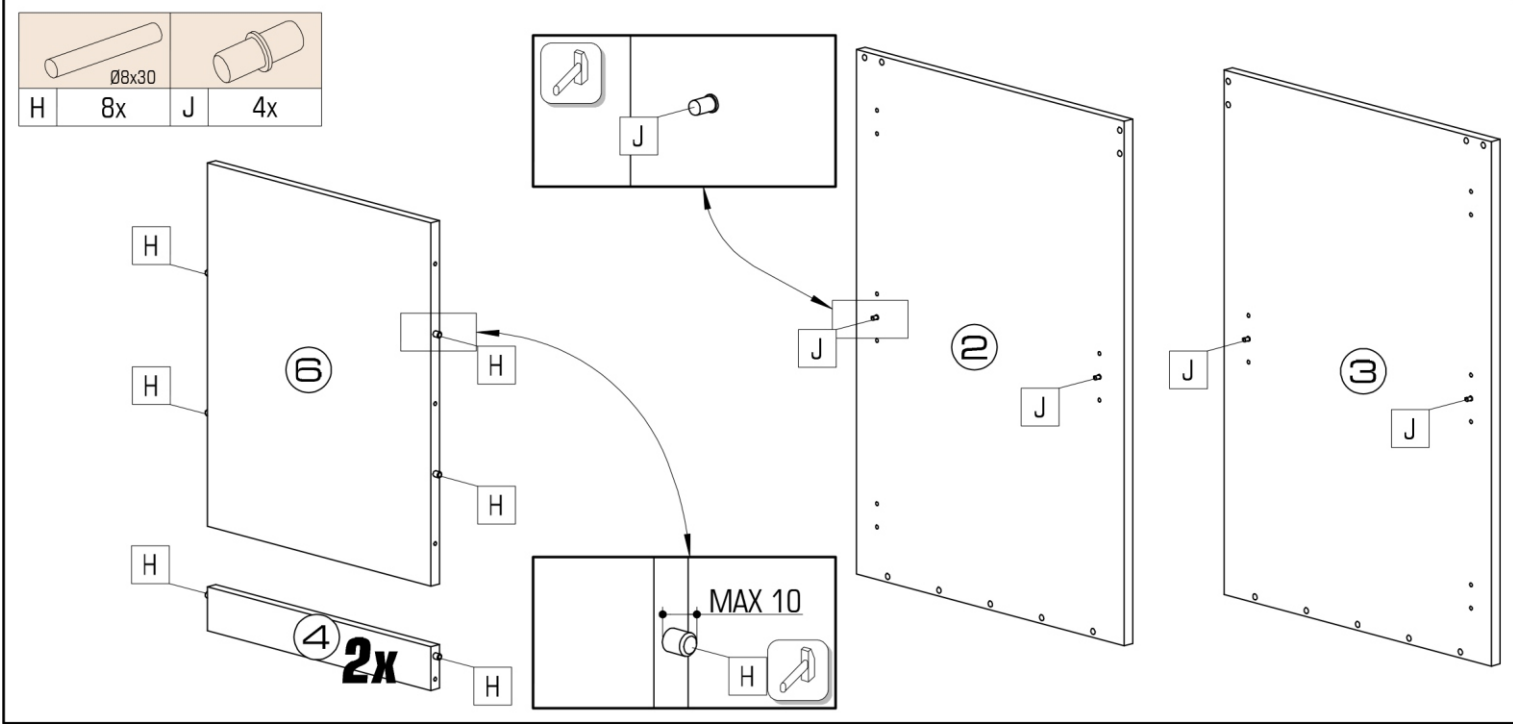

JULIA TYP 54

Art.-Nr.
272 539
272 526

↔	450	1/6
↕	820	
↗	520	
	mm	
		ZO

	40min		≤ 0,5 kg	3m	PZ 2	4	600 mm	Ø5mm
--	-------	--	----------	----	------	---	--------	------

ID EE	ID			
17410	②	720*500*16	1x	1/1
17411	③	720*500*16	1x	1/1
01156	④	418*60*16	2x	1/1
17419	⑤	418*485*16	1x	1/1
17420	⑥	418*499*16	1x	1/1
01159	⑦	465*100*16	1x	1/1
04621	⑧	680*440*3	1x	1/1
17335	⑨	714*446*18	1x	1/1

	35003.01 A	10x	21102.00 B	Ø1,6x20	22232.00 C	16x	22243.00 D	12x	22244.01 E	8x	22300.00 F	10x	22800.01 G	1x	27000.00 H	8x
	35101.01 J	4x	36002.07 K	2x	36002.07 L	2x	50552.00 M	4x	60035.00 N	2x	60025.05 P	4x	v=100	32020.00 Q	1x	

A 10x

Ø3,5x15

D 4x M 4x