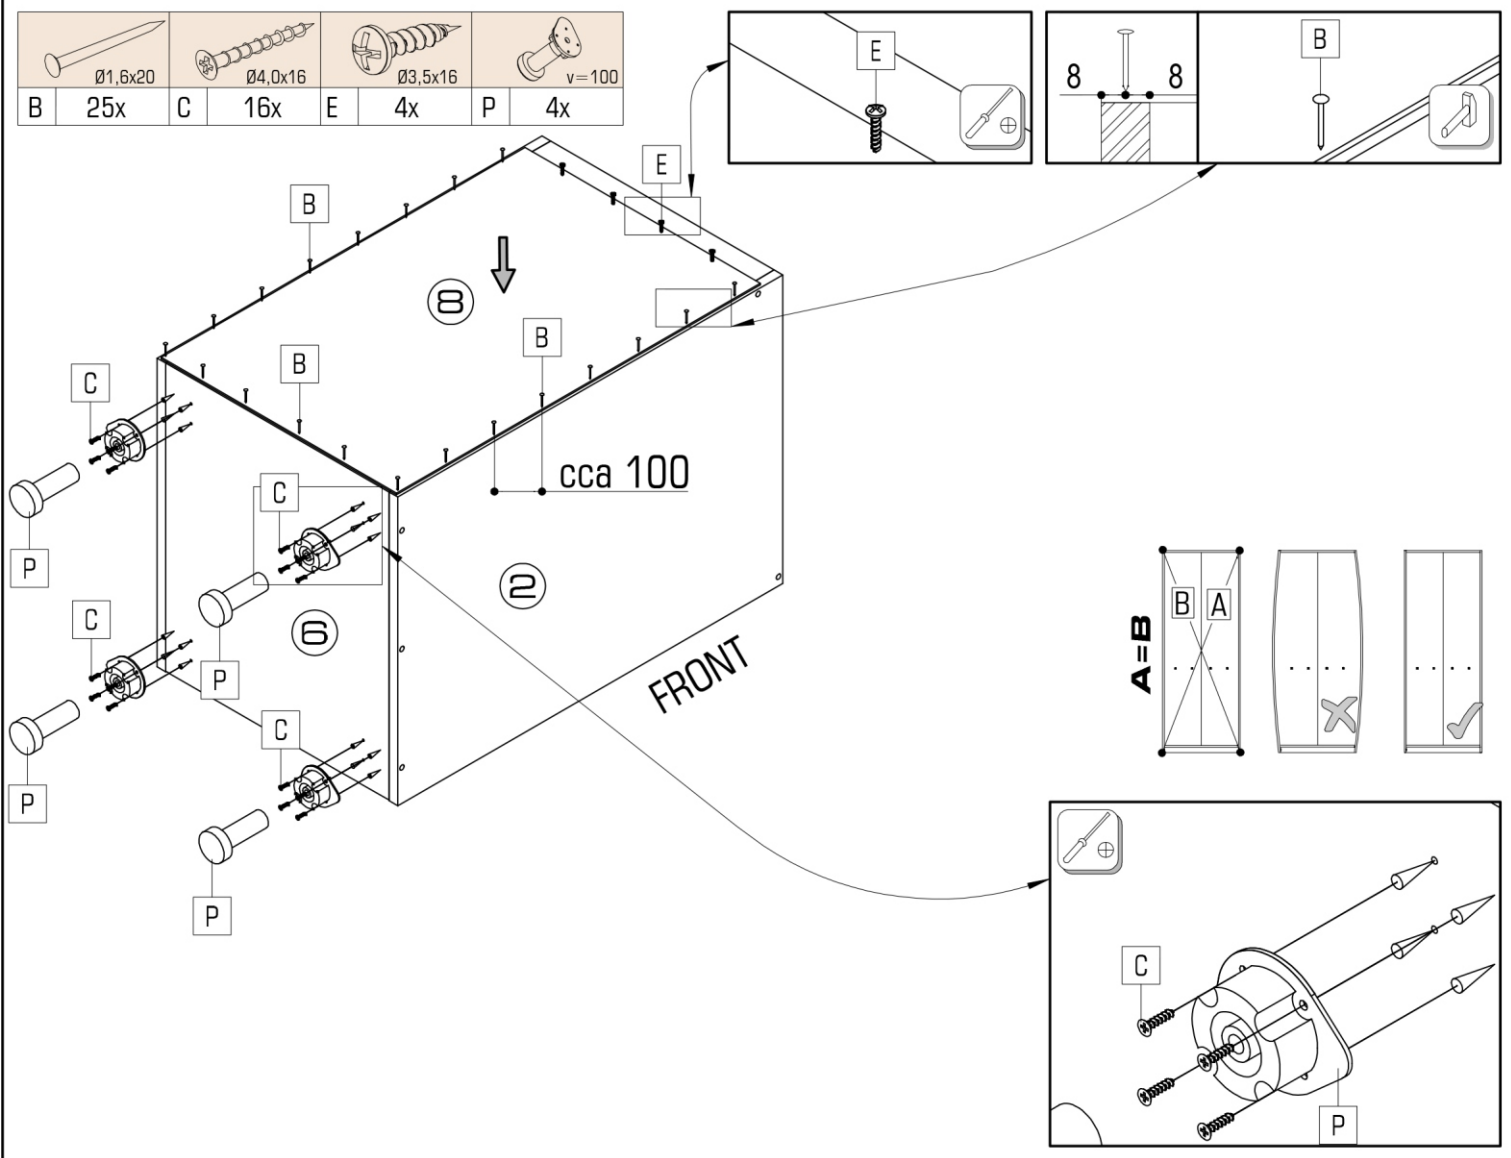

JULIA TYP 54

Art.-Nr.
272 539
272 526

↔	450	1/6
↕	820	
↗	520	
	mm	
		ZO

	40min		≤ 0,5 kg	3m	PZ 2	4	600 mm	Ø5mm
--	-------	--	----------	----	------	---	--------	------

ID EE	ID			
17410	②	720*500*16	1x	1/1
17411	③	720*500*16	1x	1/1
01156	④	418*60*16	2x	1/1
17419	⑤	418*485*16	1x	1/1
17420	⑥	418*499*16	1x	1/1
01159	⑦	465*100*16	1x	1/1
04621	⑧	680*440*3	1x	1/1
17335	⑨	714*446*18	1x	1/1

	35003.01 A	10x	21102.00 B	Ø1,6x20	22232.00 C	16x	22243.00 D	12x	22244.01 E	8x	22300.00 F	10x	22800.01 G	1x	27000.00 H	8x
	35101.01 J	4x	36002.07 K	2x	36002.07 L	2x	50552.00 M	4x	60035.00 N	2x	60025.05 P	4x	v=100	32020.00 Q	1x	

A 10x

Ø3,5x15

D 4x M 4x