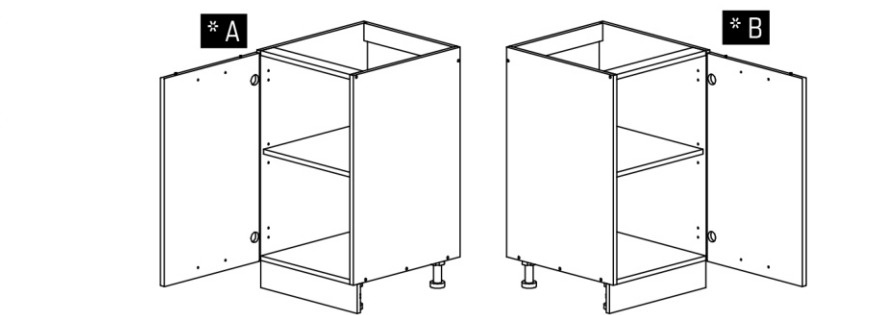

JULIA TYP 54

Art.-Nr.
272 539
272 526

↔	450	1/6
↕	820	
↗	520	
	mm	
		ZO

	40min		≤ 0,5 kg	3m	PZ 2	4	600 mm	Ø5mm
--	-------	--	----------	----	------	---	--------	------

ID EE	ID			
17410	②	720*500*16	1x	1/1
17411	③	720*500*16	1x	1/1
01156	④	418*60*16	2x	1/1
17419	⑤	418*485*16	1x	1/1
17420	⑥	418*499*16	1x	1/1
01159	⑦	465*100*16	1x	1/1
04621	⑧	680*440*3	1x	1/1
17335	⑨	714*446*18	1x	1/1

	35003.01 A	10x	21102.00 B	Ø1,6x20	22232.00 C	16x	22243.00 D	12x	22244.01 E	8x	22300.00 F	10x	22800.01 G	1x	27000.00 H	8x
	35101.01 J	4x	36002.07 K	2x	36002.07 L	2x	50552.00 M	4x	60035.00 N	2x	60025.05 P	4x	v=100	32020.00 Q	1x	

A 10x

Ø3,5x15

D 4x M 4x