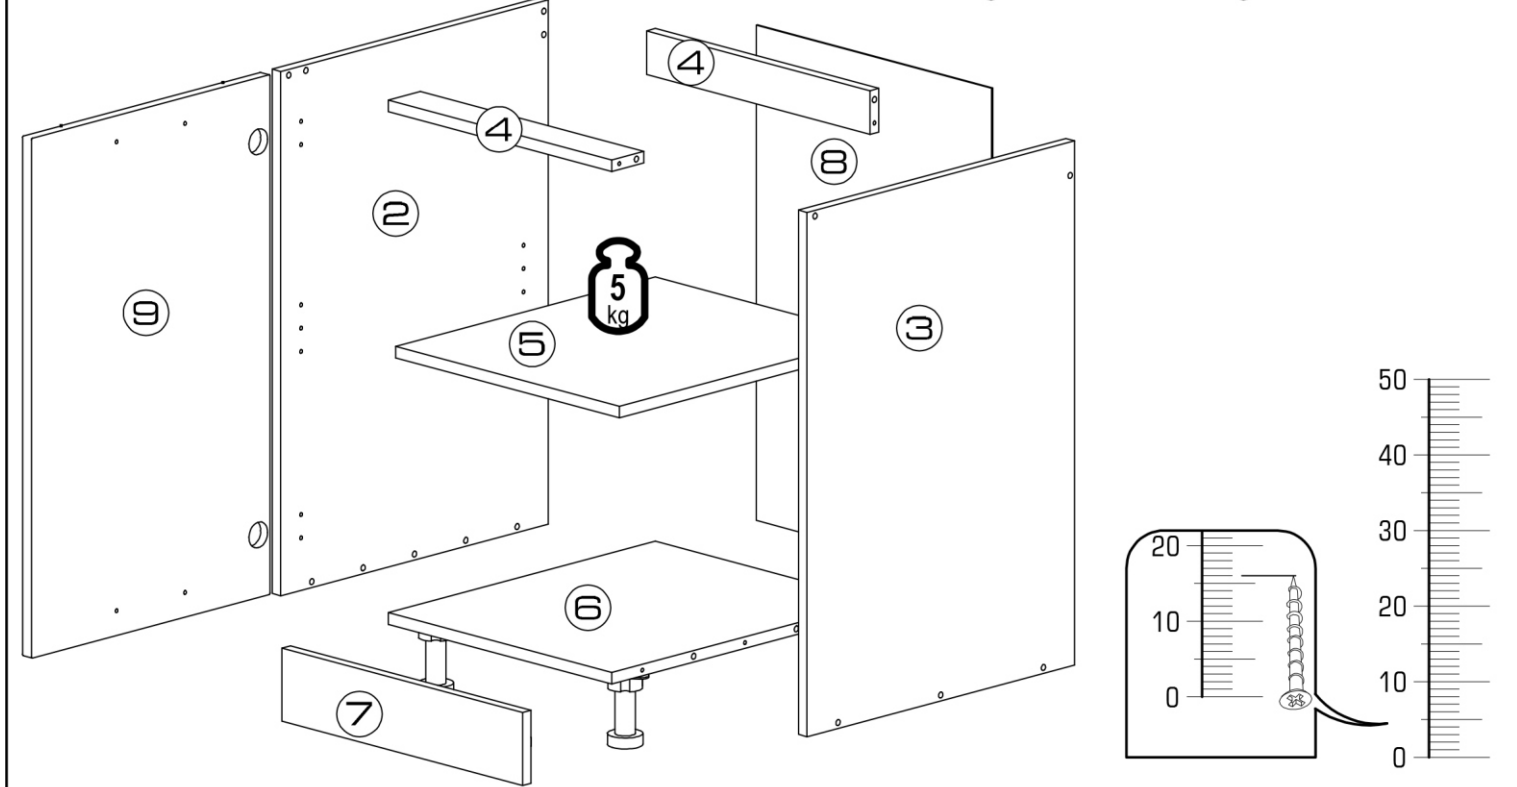

JULIA TYP 54

Art.-Nr.
272 539
272 526

↔	450	1/6
↕	820	
↗	520	
	mm	
		ZO

	40min		≤ 0,5 kg	3m	PZ 2	4	600 mm	Ø5mm
--	-------	--	----------	----	------	---	--------	------

ID EE	ID			
17410	②	720*500*16	1x	1/1
17411	③	720*500*16	1x	1/1
01156	④	418*60*16	2x	1/1
17419	⑤	418*485*16	1x	1/1
17420	⑥	418*499*16	1x	1/1
01159	⑦	465*100*16	1x	1/1
04621	⑧	680*440*3	1x	1/1
17335	⑨	714*446*18	1x	1/1

A 10x

Ø3,5x15

D 4x M 4x