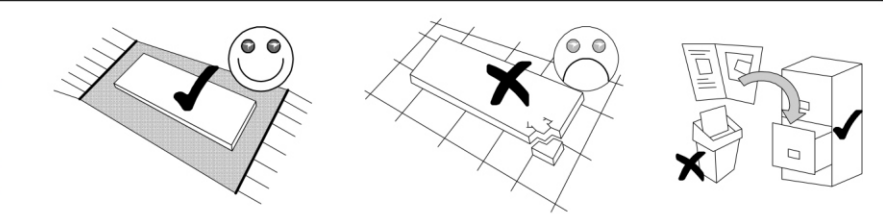

JULIA TYP 54

Art.-Nr.
272 539
272 526

↔	450	1/6
↕	820	
↗	520	
	mm	
		ZO

	40min		≤ 0,5 kg	3m	PZ 2	4	600 mm	Ø5mm
--	-------	--	----------	----	------	---	--------	------

ID EE	ID			
17410	②	720*500*16	1x	1/1
17411	③	720*500*16	1x	1/1
01156	④	418*60*16	2x	1/1
17419	⑤	418*485*16	1x	1/1
17420	⑥	418*499*16	1x	1/1
01159	⑦	465*100*16	1x	1/1
04621	⑧	680*440*3	1x	1/1
17335	⑨	714*446*18	1x	1/1