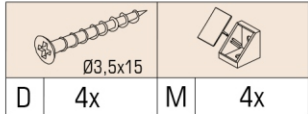

JULIA TYP 54

Art.-Nr.
272 539
272 526

↔	450	1/6
↕	820	
↗	520	
	mm	
		ZO

	40min		≤ 0,5 kg	3m	PZ 2	4	600 mm	Ø5mm
--	-------	--	----------	----	------	---	--------	------

ID EE	ID			
17410	②	720*500*16	1x	1/1
17411	③	720*500*16	1x	1/1
01156	④	418*60*16	2x	1/1
17419	⑤	418*485*16	1x	1/1
17420	⑥	418*499*16	1x	1/1
01159	⑦	465*100*16	1x	1/1
04621	⑧	680*440*3	1x	1/1
17335	⑨	714*446*18	1x	1/1

	35003.01 A	10x	21102.00 B	Ø1,6x20	22232.00 C	16x	22243.00 D	12x	22244.01 E	8x	22300.00 F	10x	22800.01 G	1x	27000.00 H	8x
	35101.01 J	4x	36002.07 K	2x	36002.07 L	2x	50552.00 M	4x	60035.00 N	2x	60025.05 P	4x	v=100	32020.00 Q	1x	

A 10x

Ø3,5x15

D 4x M 4x