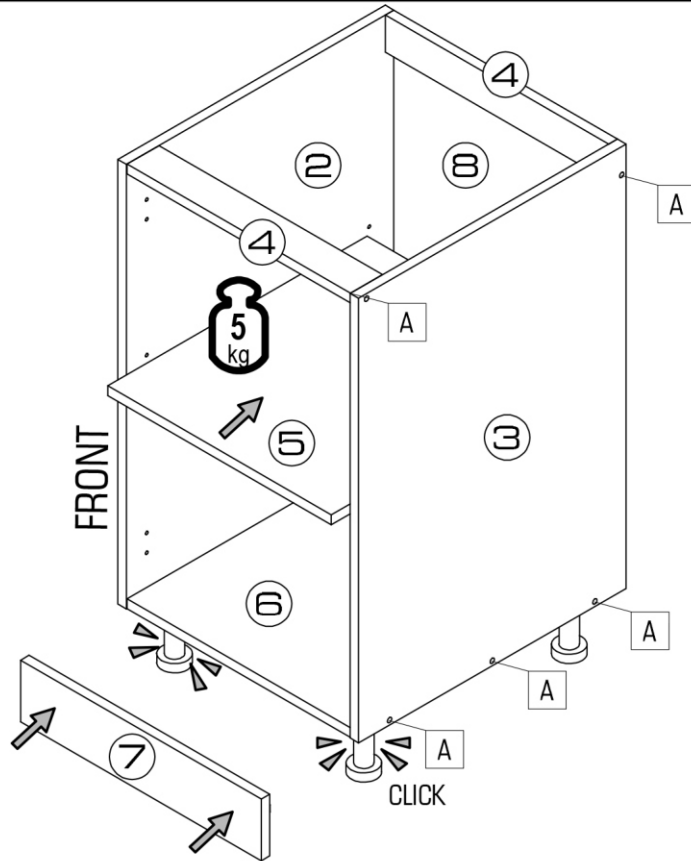

JULIA TYP 54

Art.-Nr.
272 539
272 526

↔	450	1/6
↕	820	
↗	520	
	mm	
		ZO

	40min		≤ 0,5 kg	3m	PZ 2	4	600 mm	Ø5mm
--	-------	--	----------	----	------	---	--------	------

ID EE	ID			
17410	②	720*500*16	1x	1/1
17411	③	720*500*16	1x	1/1
01156	④	418*60*16	2x	1/1
17419	⑤	418*485*16	1x	1/1
17420	⑥	418*499*16	1x	1/1
01159	⑦	465*100*16	1x	1/1
04621	⑧	680*440*3	1x	1/1
17335	⑨	714*446*18	1x	1/1

	35003.01 A	10x	21102.00 B	Ø1,6x20	22232.00 C	16x	22243.00 D	12x	22244.01 E	8x	22300.00 F	10x	22800.01 G	1x	27000.00 H	8x
	35101.01 J	4x	36002.07 K	2x	36002.07 L	2x	50552.00 M	4x	60035.00 N	2x	60025.05 P	4x	v=100	32020.00 Q	1x	

A 10x

Ø3,5x15

D 4x M 4x