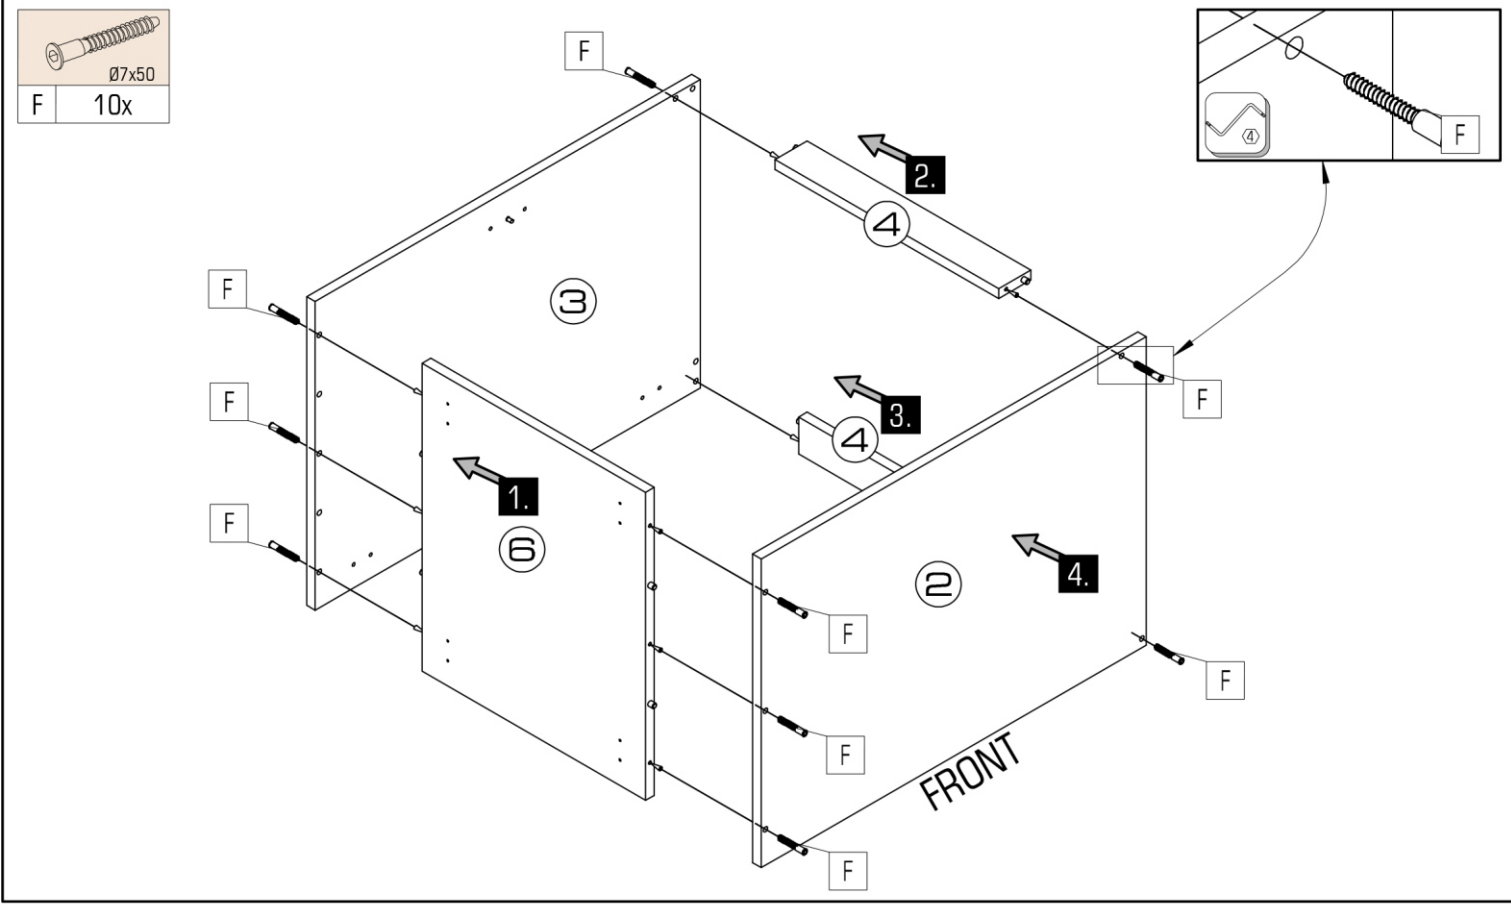

JULIA TYP 54

Art.-Nr.
272 539
272 526

↔	450	1/6
↕	820	
↗	520	
	mm	
		ZO

	40min		≤ 0,5 kg	3m	PZ 2	4	600 mm	Ø5mm
--	-------	--	----------	----	------	---	--------	------

ID EE	ID			
17410	②	720*500*16	1x	1/1
17411	③	720*500*16	1x	1/1
01156	④	418*60*16	2x	1/1
17419	⑤	418*485*16	1x	1/1
17420	⑥	418*499*16	1x	1/1
01159	⑦	465*100*16	1x	1/1
04621	⑧	680*440*3	1x	1/1
17335	⑨	714*446*18	1x	1/1

	35003.01 A	10x	21102.00 B	Ø1,6x20	22232.00 C	16x	22243.00 D	12x	22244.01 E	8x	22300.00 F	10x	22800.01 G	1x	27000.00 H	8x
	35101.01 J	4x	36002.07 K	2x	36002.07 L	2x	50552.00 M	4x	60035.00 N	2x	60025.05 P	4x	v=100	32020.00 Q	1x	

A 10x

Ø3,5x15

D 4x M 4x