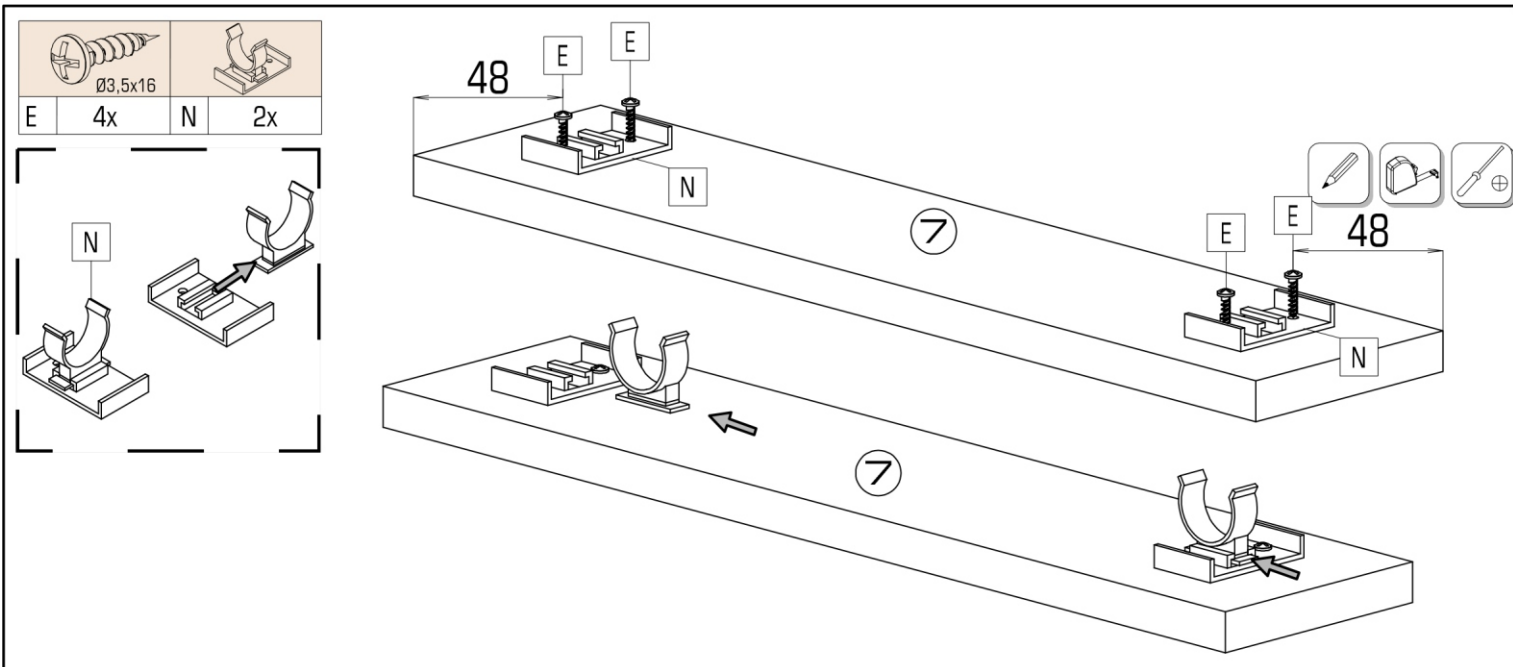

JULIA TYP 54

Art.-Nr.
272 539
272 526

↔	450	1/6
↕	820	
↗	520	
	mm	
		ZO

	40min		≤ 0,5 kg	3m	PZ 2	4	600 mm	Ø5mm
--	-------	--	----------	----	------	---	--------	------

ID EE	ID			
17410	②	720*500*16	1x	1/1
17411	③	720*500*16	1x	1/1
01156	④	418*60*16	2x	1/1
17419	⑤	418*485*16	1x	1/1
17420	⑥	418*499*16	1x	1/1
01159	⑦	465*100*16	1x	1/1
04621	⑧	680*440*3	1x	1/1
17335	⑨	714*446*18	1x	1/1

	35003.01 A	10x	21102.00 B	Ø1,6x20	22232.00 C	16x	22243.00 D	12x	22244.01 E	8x	22300.00 F	10x	22800.01 G	1x	27000.00 H	8x
	35101.01 J	4x	36002.07 K	2x	36002.07 L	2x	50552.00 M	4x	60035.00 N	2x	60025.05 P	4x	v=100	32020.00 Q	1x	

A 10x

Ø3,5x15

D 4x M 4x