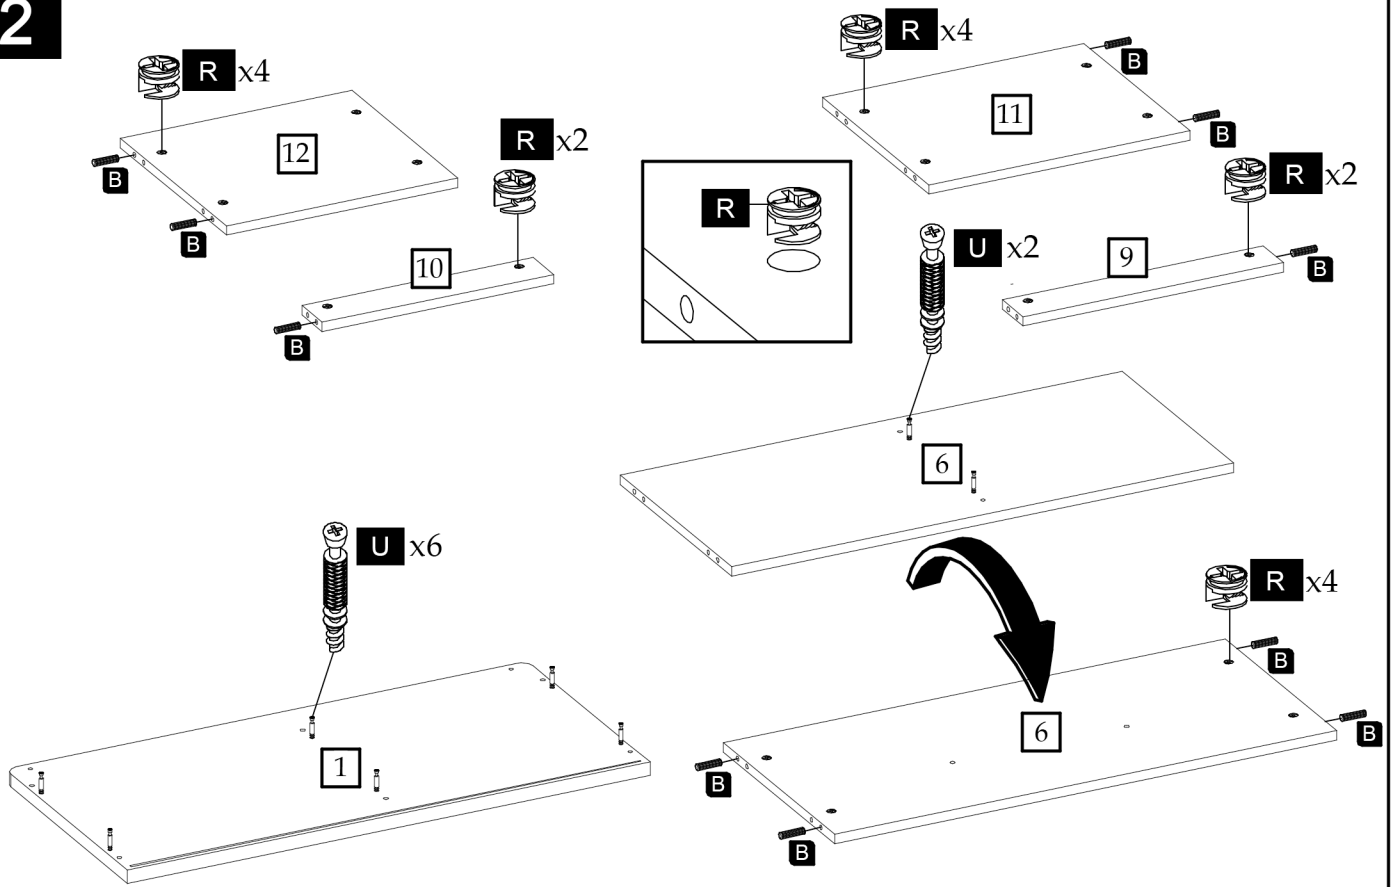

FIDEL

Typ H

Element symbol	Measurements					Code	Paket
1	900	422	22	1	1002/2002	2/3	
2	400	84	22	1	1008	1/3	
3	1978	396	16	1	1003	1/3	
4	1978	396	16	1	1004	1/3	
5	1878	381	16	1	1001	1/3	
6	864	382	16	1	1005/2005	2/3	
7	450	382	16	1	N/A	1/3	
8	399	382	16	1	N/A	2/3	
9	449.5	70	16	1	1010	1/3	
10	398.5	70	16	1	1015	2/3	
11	449.5	364	16	1	1011	1/3	
12	398.5	364	16	1	1016	2/3	
13	529	400	16	1	1018	1/3	
14	529	350	16	1	1019	1/3	
15	1900	464	16	1	1032_v	1/3	
16	1900	413	16	1	N/A	1/3	
17	402	112	19	1	1001/3001	2/3	
18	402	112	19	1	1006/3002	2/3	
19	352	112	19	1	1009/3003	2/3	
20	352	112	19	1	1010/3004	2/3	
21	401	111	19	1	1002_v	2/3	
22	351	111	19	1	1003_v	2/3	
23	899	103	19	1	1004/3007	2/3	
24	1878	72	19	1	1005/3008	1/3	
25	1878	72	19	1	1005/3009	1/3	
26	1068	392	4	1	Glass	3/3	
27	1068	342	4	1	Glass	3/3	
28	448	370	6	2	Glass	3/3	
29	397	370	6	2	Glass	3/3	

2

3

4

5

6

7

9

10