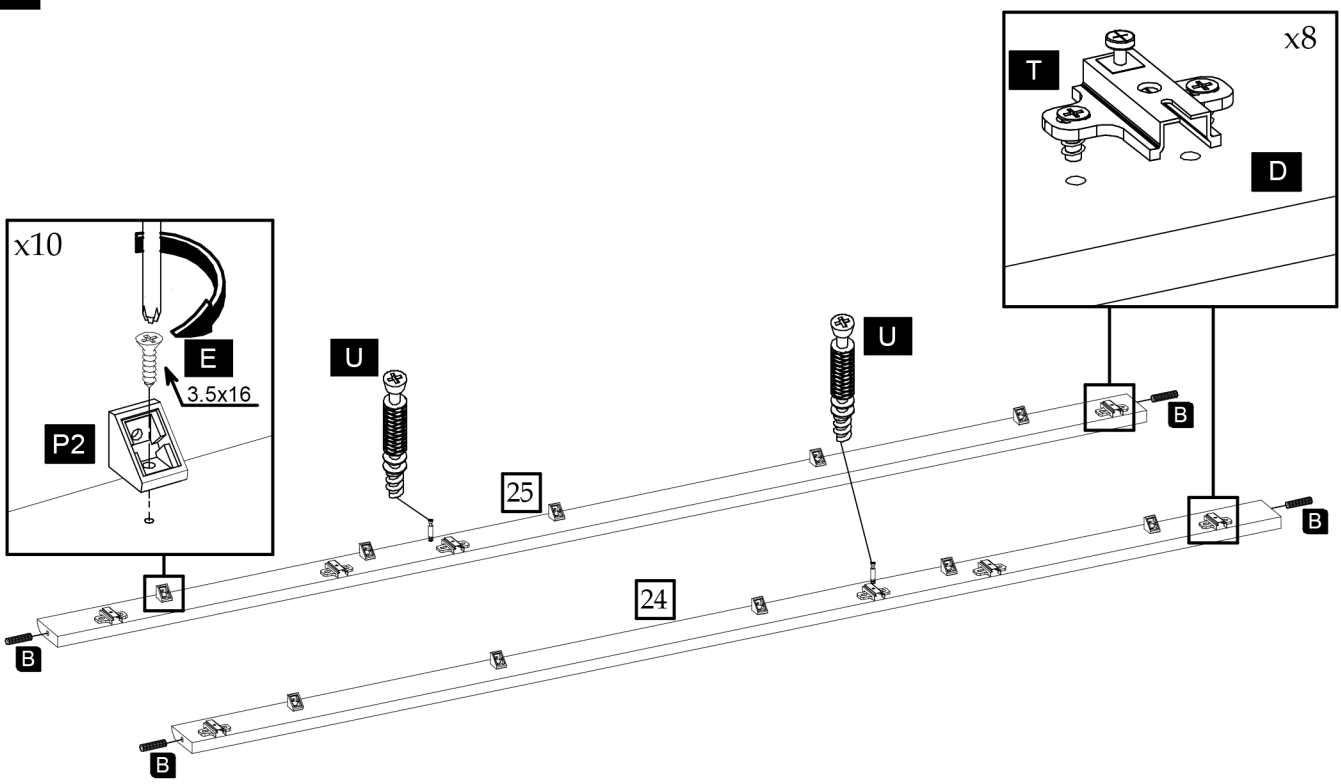

FIDEL

Typ H

Element symbol	Measurements					Code	Paket
1	900	422	22	1	1002/2002	2/3	
2	400	84	22	1	1008	1/3	
3	1978	396	16	1	1003	1/3	
4	1978	396	16	1	1004	1/3	
5	1878	381	16	1	1001	1/3	
6	864	382	16	1	1005/2005	2/3	
7	450	382	16	1	N/A	1/3	
8	399	382	16	1	N/A	2/3	
9	449.5	70	16	1	1010	1/3	
10	398.5	70	16	1	1015	2/3	
11	449.5	364	16	1	1011	1/3	
12	398.5	364	16	1	1016	2/3	
13	529	400	16	1	1018	1/3	
14	529	350	16	1	1019	1/3	
15	1900	464	16	1	1032_v	1/3	
16	1900	413	16	1	N/A	1/3	
17	402	112	19	1	1001/3001	2/3	
18	402	112	19	1	1006/3002	2/3	
19	352	112	19	1	1009/3003	2/3	
20	352	112	19	1	1010/3004	2/3	
21	401	111	19	1	1002_v	2/3	
22	351	111	19	1	1003_v	2/3	
23	899	103	19	1	1004/3007	2/3	
24	1878	72	19	1	1005/3008	1/3	
25	1878	72	19	1	1005/3009	1/3	
26	1068	392	4	1	Glass	3/3	
27	1068	342	4	1	Glass	3/3	
28	448	370	6	2	Glass	3/3	
29	397	370	6	2	Glass	3/3	

2

3

4

5

6

7

9

10