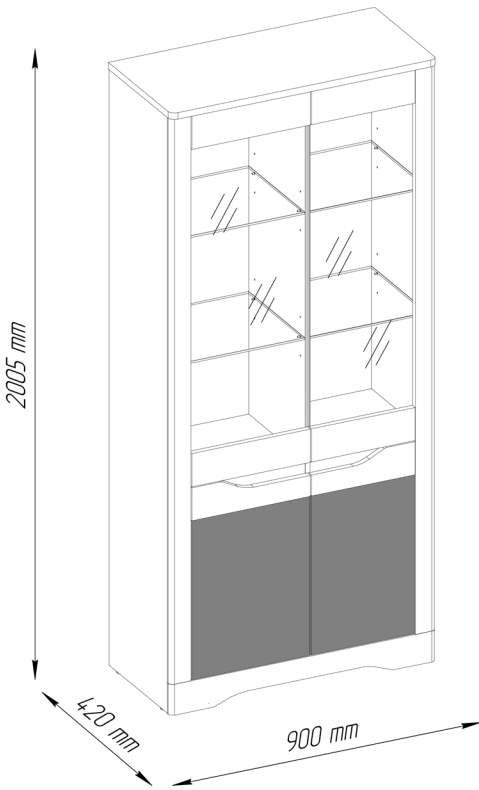

FIDEL

Typ H

Element symbol	Measurements					Code	Paket
1	900	422	22	1	1002/2002	2/3	
2	400	84	22	1	1008	1/3	
3	1978	396	16	1	1003	1/3	
4	1978	396	16	1	1004	1/3	
5	1878	381	16	1	1001	1/3	
6	864	382	16	1	1005/2005	2/3	
7	450	382	16	1	N/A	1/3	
8	399	382	16	1	N/A	2/3	
9	449.5	70	16	1	1010	1/3	
10	398.5	70	16	1	1015	2/3	
11	449.5	364	16	1	1011	1/3	
12	398.5	364	16	1	1016	2/3	
13	529	400	16	1	1018	1/3	
14	529	350	16	1	1019	1/3	
15	1900	464	16	1	1032_v	1/3	
16	1900	413	16	1	N/A	1/3	
17	402	112	19	1	1001/3001	2/3	
18	402	112	19	1	1006/3002	2/3	
19	352	112	19	1	1009/3003	2/3	
20	352	112	19	1	1010/3004	2/3	
21	401	111	19	1	1002_v	2/3	
22	351	111	19	1	1003_v	2/3	
23	899	103	19	1	1004/3007	2/3	
24	1878	72	19	1	1005/3008	1/3	
25	1878	72	19	1	1005/3009	1/3	
26	1068	392	4	1	Glass	3/3	
27	1068	342	4	1	Glass	3/3	
28	448	370	6	2	Glass	3/3	
29	397	370	6	2	Glass	3/3	

2

3

4

5

6

7

9

10