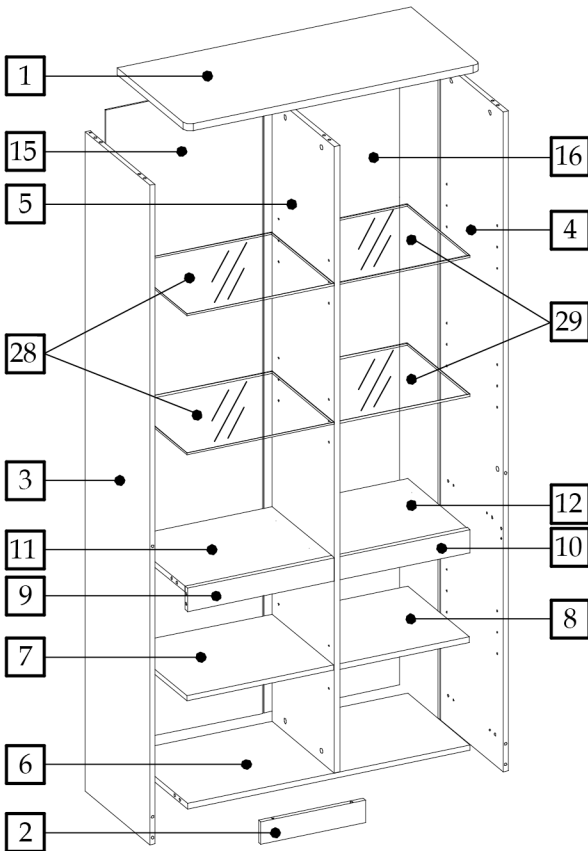

FIDEL

Typ H

Element symbol	Measurements					Code	Paket
1	900	422	22	1	1002/2002	2/3	
2	400	84	22	1	1008	1/3	
3	1978	396	16	1	1003	1/3	
4	1978	396	16	1	1004	1/3	
5	1878	381	16	1	1001	1/3	
6	864	382	16	1	1005/2005	2/3	
7	450	382	16	1	N/A	1/3	
8	399	382	16	1	N/A	2/3	
9	449.5	70	16	1	1010	1/3	
10	398.5	70	16	1	1015	2/3	
11	449.5	364	16	1	1011	1/3	
12	398.5	364	16	1	1016	2/3	
13	529	400	16	1	1018	1/3	
14	529	350	16	1	1019	1/3	
15	1900	464	16	1	1032_v	1/3	
16	1900	413	16	1	N/A	1/3	
17	402	112	19	1	1001/3001	2/3	
18	402	112	19	1	1006/3002	2/3	
19	352	112	19	1	1009/3003	2/3	
20	352	112	19	1	1010/3004	2/3	
21	401	111	19	1	1002_v	2/3	
22	351	111	19	1	1003_v	2/3	
23	899	103	19	1	1004/3007	2/3	
24	1878	72	19	1	1005/3008	1/3	
25	1878	72	19	1	1005/3009	1/3	
26	1068	392	4	1	Glass	3/3	
27	1068	342	4	1	Glass	3/3	
28	448	370	6	2	Glass	3/3	
29	397	370	6	2	Glass	3/3	

2

3

4

5

6

7

9

10