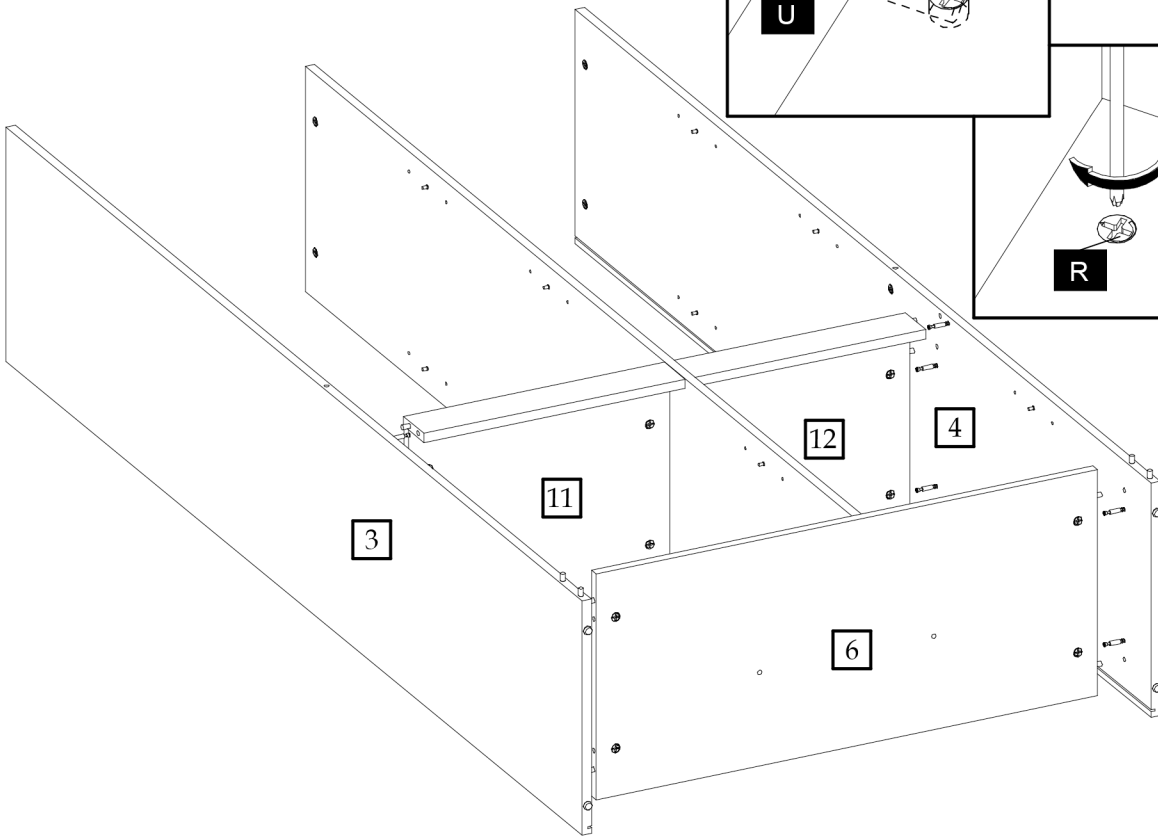

FIDEL

Typ H

Element symbol	Measurements					Code	Paket
1	900	422	22	1	1002/2002	2/3	
2	400	84	22	1	1008	1/3	
3	1978	396	16	1	1003	1/3	
4	1978	396	16	1	1004	1/3	
5	1878	381	16	1	1001	1/3	
6	864	382	16	1	1005/2005	2/3	
7	450	382	16	1	N/A	1/3	
8	399	382	16	1	N/A	2/3	
9	449.5	70	16	1	1010	1/3	
10	398.5	70	16	1	1015	2/3	
11	449.5	364	16	1	1011	1/3	
12	398.5	364	16	1	1016	2/3	
13	529	400	16	1	1018	1/3	
14	529	350	16	1	1019	1/3	
15	1900	464	16	1	1032_v	1/3	
16	1900	413	16	1	N/A	1/3	
17	402	112	19	1	1001/3001	2/3	
18	402	112	19	1	1006/3002	2/3	
19	352	112	19	1	1009/3003	2/3	
20	352	112	19	1	1010/3004	2/3	
21	401	111	19	1	1002_v	2/3	
22	351	111	19	1	1003_v	2/3	
23	899	103	19	1	1004/3007	2/3	
24	1878	72	19	1	1005/3008	1/3	
25	1878	72	19	1	1005/3009	1/3	
26	1068	392	4	1	Glass	3/3	
27	1068	342	4	1	Glass	3/3	
28	448	370	6	2	Glass	3/3	
29	397	370	6	2	Glass	3/3	

2

3

4

5

6

7

9

10