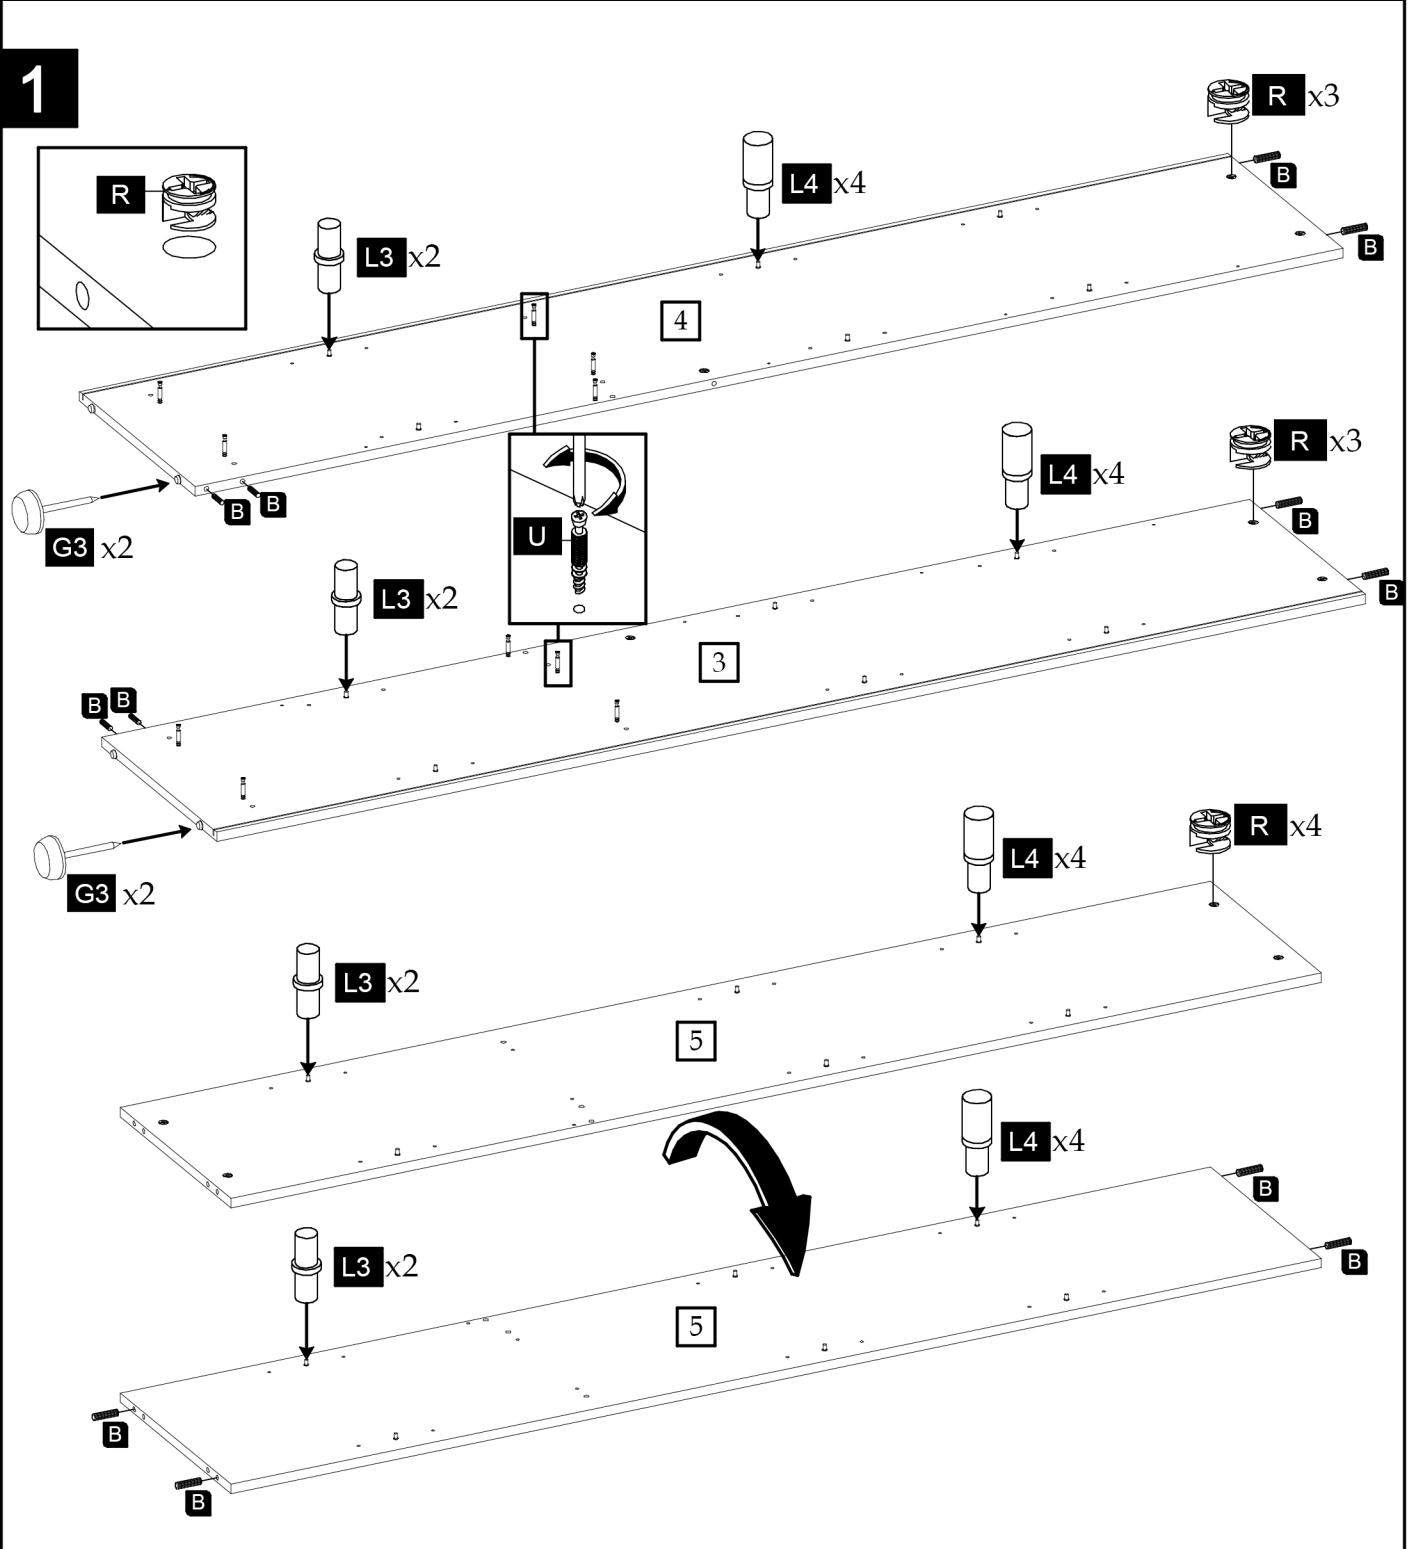

FIDEL

Typ H

Element symbol	Measurements					Code	Paket
1	900	422	22	1	1002/2002	2/3	
2	400	84	22	1	1008	1/3	
3	1978	396	16	1	1003	1/3	
4	1978	396	16	1	1004	1/3	
5	1878	381	16	1	1001	1/3	
6	864	382	16	1	1005/2005	2/3	
7	450	382	16	1	N/A	1/3	
8	399	382	16	1	N/A	2/3	
9	449.5	70	16	1	1010	1/3	
10	398.5	70	16	1	1015	2/3	
11	449.5	364	16	1	1011	1/3	
12	398.5	364	16	1	1016	2/3	
13	529	400	16	1	1018	1/3	
14	529	350	16	1	1019	1/3	
15	1900	464	16	1	1032_v	1/3	
16	1900	413	16	1	N/A	1/3	
17	402	112	19	1	1001/3001	2/3	
18	402	112	19	1	1006/3002	2/3	
19	352	112	19	1	1009/3003	2/3	
20	352	112	19	1	1010/3004	2/3	
21	401	111	19	1	1002_v	2/3	
22	351	111	19	1	1003_v	2/3	
23	899	103	19	1	1004/3007	2/3	
24	1878	72	19	1	1005/3008	1/3	
25	1878	72	19	1	1005/3009	1/3	
26	1068	392	4	1	Glass	3/3	
27	1068	342	4	1	Glass	3/3	
28	448	370	6	2	Glass	3/3	
29	397	370	6	2	Glass	3/3	

2

3

4

5

6

7

9

10