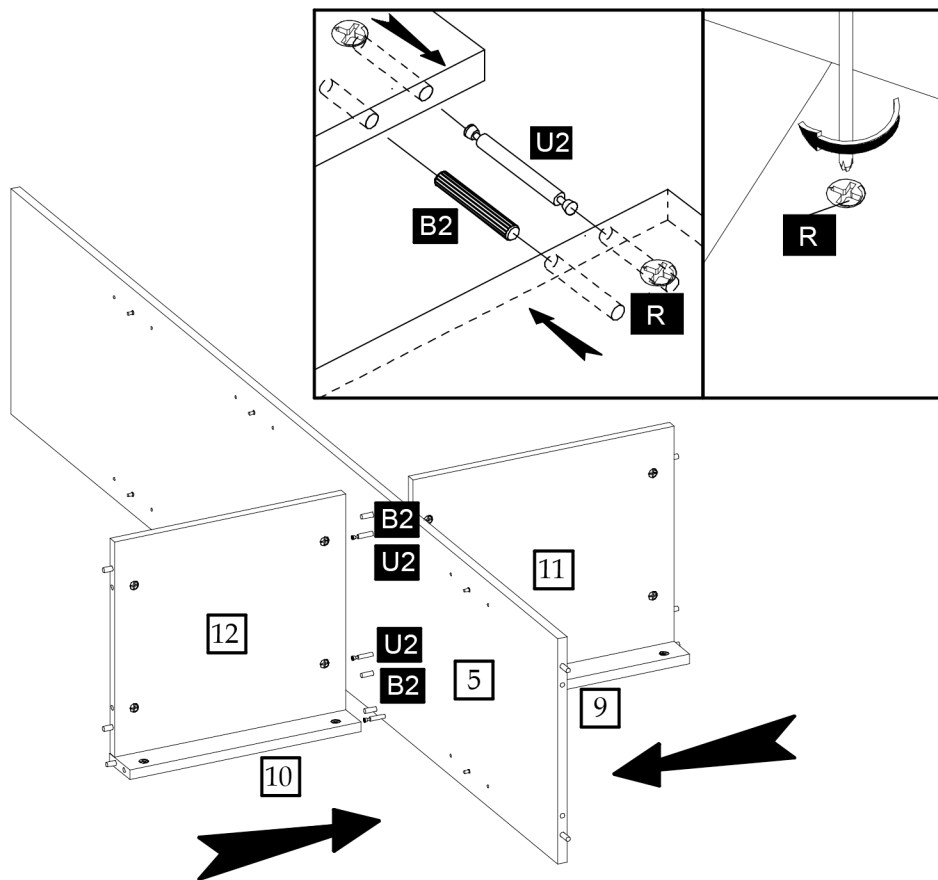

FIDEL

Typ H

Element symbol	Measurements					Code	Paket
1	900	422	22	1	1002/2002	2/3	
2	400	84	22	1	1008	1/3	
3	1978	396	16	1	1003	1/3	
4	1978	396	16	1	1004	1/3	
5	1878	381	16	1	1001	1/3	
6	864	382	16	1	1005/2005	2/3	
7	450	382	16	1	N/A	1/3	
8	399	382	16	1	N/A	2/3	
9	449.5	70	16	1	1010	1/3	
10	398.5	70	16	1	1015	2/3	
11	449.5	364	16	1	1011	1/3	
12	398.5	364	16	1	1016	2/3	
13	529	400	16	1	1018	1/3	
14	529	350	16	1	1019	1/3	
15	1900	464	16	1	1032_v	1/3	
16	1900	413	16	1	N/A	1/3	
17	402	112	19	1	1001/3001	2/3	
18	402	112	19	1	1006/3002	2/3	
19	352	112	19	1	1009/3003	2/3	
20	352	112	19	1	1010/3004	2/3	
21	401	111	19	1	1002_v	2/3	
22	351	111	19	1	1003_v	2/3	
23	899	103	19	1	1004/3007	2/3	
24	1878	72	19	1	1005/3008	1/3	
25	1878	72	19	1	1005/3009	1/3	
26	1068	392	4	1	Glass	3/3	
27	1068	342	4	1	Glass	3/3	
28	448	370	6	2	Glass	3/3	
29	397	370	6	2	Glass	3/3	

2

3

4

5

6

7

9

10