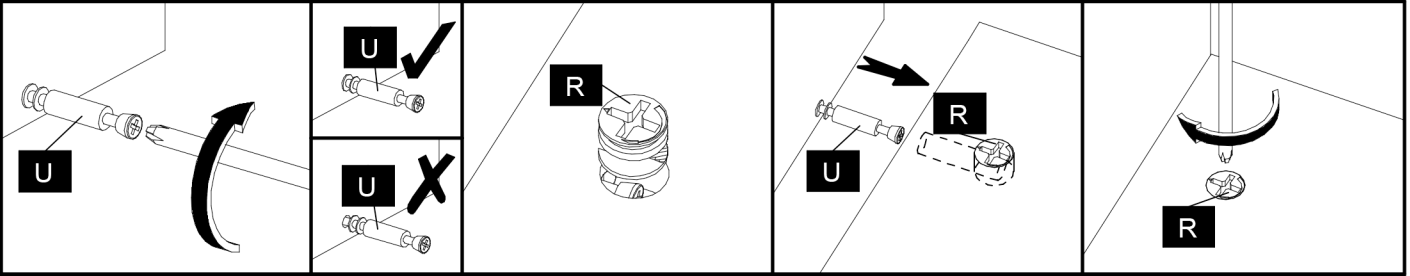

FIDEL

Typ H

Element symbol	Measurements					Code	Paket
1	900	422	22	1	1002/2002	2/3	
2	400	84	22	1	1008	1/3	
3	1978	396	16	1	1003	1/3	
4	1978	396	16	1	1004	1/3	
5	1878	381	16	1	1001	1/3	
6	864	382	16	1	1005/2005	2/3	
7	450	382	16	1	N/A	1/3	
8	399	382	16	1	N/A	2/3	
9	449.5	70	16	1	1010	1/3	
10	398.5	70	16	1	1015	2/3	
11	449.5	364	16	1	1011	1/3	
12	398.5	364	16	1	1016	2/3	
13	529	400	16	1	1018	1/3	
14	529	350	16	1	1019	1/3	
15	1900	464	16	1	1032_v	1/3	
16	1900	413	16	1	N/A	1/3	
17	402	112	19	1	1001/3001	2/3	
18	402	112	19	1	1006/3002	2/3	
19	352	112	19	1	1009/3003	2/3	
20	352	112	19	1	1010/3004	2/3	
21	401	111	19	1	1002_v	2/3	
22	351	111	19	1	1003_v	2/3	
23	899	103	19	1	1004/3007	2/3	
24	1878	72	19	1	1005/3008	1/3	
25	1878	72	19	1	1005/3009	1/3	
26	1068	392	4	1	Glass	3/3	
27	1068	342	4	1	Glass	3/3	
28	448	370	6	2	Glass	3/3	
29	397	370	6	2	Glass	3/3	