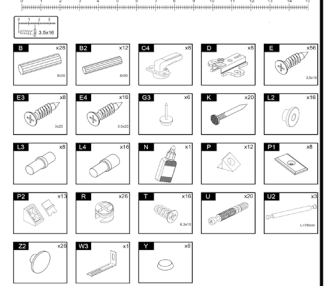

FIDEL

Typ H

Element symbol	Measurements					Code	Paket
1	900	422	22	1	1002/2002	2/3	
2	400	84	22	1	1008	1/3	
3	1978	396	16	1	1003	1/3	
4	1978	396	16	1	1004	1/3	
5	1878	381	16	1	1001	1/3	
6	864	382	16	1	1005/2005	2/3	
7	450	382	16	1	N/A	1/3	
8	399	382	16	1	N/A	2/3	
9	449.5	70	16	1	1010	1/3	
10	398.5	70	16	1	1015	2/3	
11	449.5	364	16	1	1011	1/3	
12	398.5	364	16	1	1016	2/3	
13	529	400	16	1	1018	1/3	
14	529	350	16	1	1019	1/3	
15	1900	464	16	1	1032_v	1/3	
16	1900	413	16	1	N/A	1/3	
17	402	112	19	1	1001/3001	2/3	
18	402	112	19	1	1006/3002	2/3	
19	352	112	19	1	1009/3003	2/3	
20	352	112	19	1	1010/3004	2/3	
21	401	111	19	1	1002_v	2/3	
22	351	111	19	1	1003_v	2/3	
23	899	103	19	1	1004/3007	2/3	
24	1878	72	19	1	1005/3008	1/3	
25	1878	72	19	1	1005/3009	1/3	
26	1068	392	4	1	Glass	3/3	
27	1068	342	4	1	Glass	3/3	
28	448	370	6	2	Glass	3/3	
29	397	370	6	2	Glass	3/3	

2

3

4

5

6

7

9

10