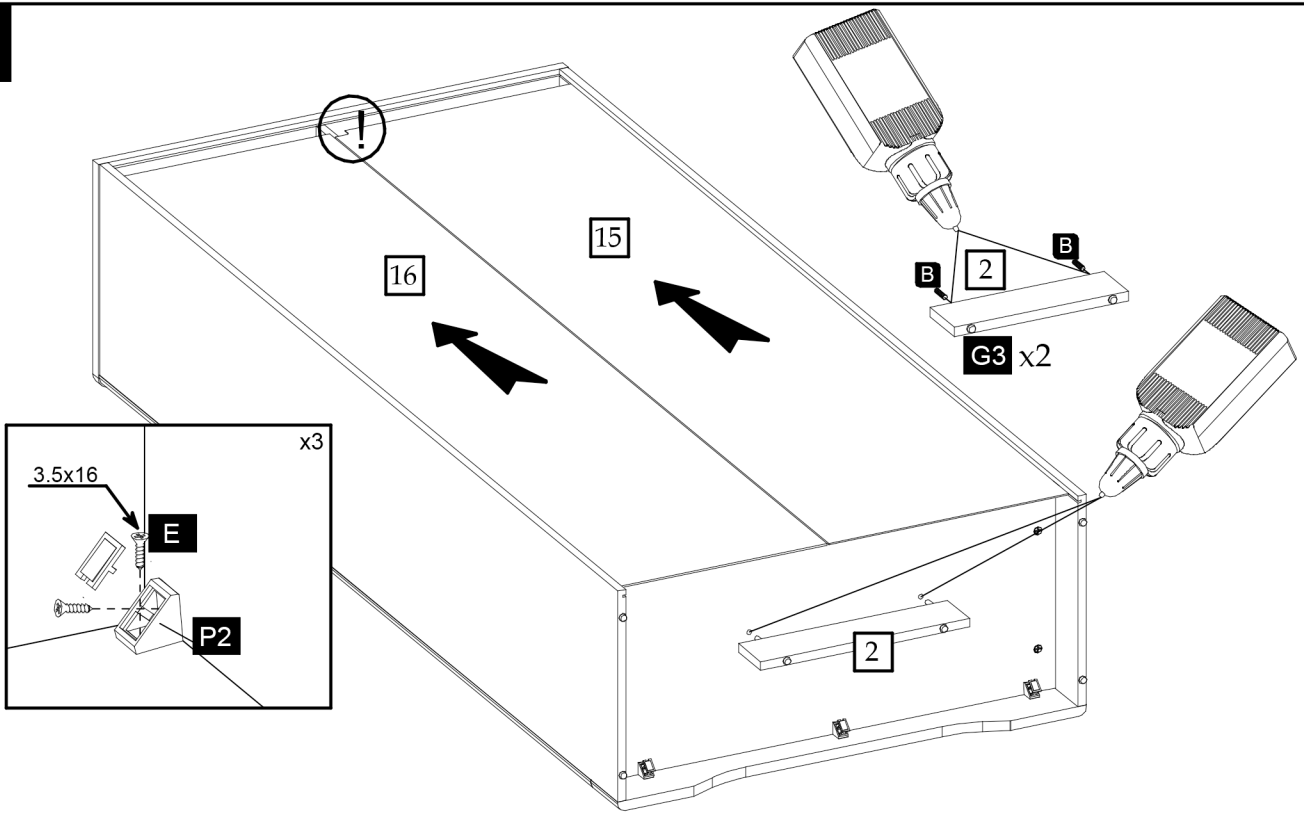

FIDEL

Typ H

Element symbol	Measurements					Code	Paket
1	900	422	22	1	1002/2002	2/3	
2	400	84	22	1	1008	1/3	
3	1978	396	16	1	1003	1/3	
4	1978	396	16	1	1004	1/3	
5	1878	381	16	1	1001	1/3	
6	864	382	16	1	1005/2005	2/3	
7	450	382	16	1	N/A	1/3	
8	399	382	16	1	N/A	2/3	
9	449.5	70	16	1	1010	1/3	
10	398.5	70	16	1	1015	2/3	
11	449.5	364	16	1	1011	1/3	
12	398.5	364	16	1	1016	2/3	
13	529	400	16	1	1018	1/3	
14	529	350	16	1	1019	1/3	
15	1900	464	16	1	1032_v	1/3	
16	1900	413	16	1	N/A	1/3	
17	402	112	19	1	1001/3001	2/3	
18	402	112	19	1	1006/3002	2/3	
19	352	112	19	1	1009/3003	2/3	
20	352	112	19	1	1010/3004	2/3	
21	401	111	19	1	1002_v	2/3	
22	351	111	19	1	1003_v	2/3	
23	899	103	19	1	1004/3007	2/3	
24	1878	72	19	1	1005/3008	1/3	
25	1878	72	19	1	1005/3009	1/3	
26	1068	392	4	1	Glass	3/3	
27	1068	342	4	1	Glass	3/3	
28	448	370	6	2	Glass	3/3	
29	397	370	6	2	Glass	3/3	

2

3

4

5

6

7

9

10