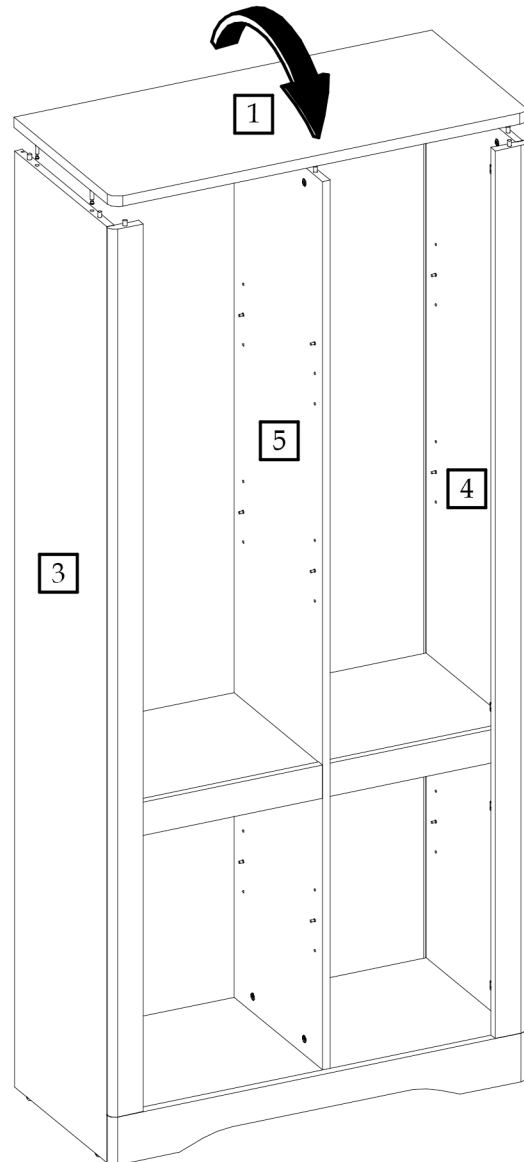

FIDEL

Typ H

Element symbol	Measurements					Code	Paket
1	900	422	22	1	1002/2002	2/3	
2	400	84	22	1	1008	1/3	
3	1978	396	16	1	1003	1/3	
4	1978	396	16	1	1004	1/3	
5	1878	381	16	1	1001	1/3	
6	864	382	16	1	1005/2005	2/3	
7	450	382	16	1	N/A	1/3	
8	399	382	16	1	N/A	2/3	
9	449.5	70	16	1	1010	1/3	
10	398.5	70	16	1	1015	2/3	
11	449.5	364	16	1	1011	1/3	
12	398.5	364	16	1	1016	2/3	
13	529	400	16	1	1018	1/3	
14	529	350	16	1	1019	1/3	
15	1900	464	16	1	1032_v	1/3	
16	1900	413	16	1	N/A	1/3	
17	402	112	19	1	1001/3001	2/3	
18	402	112	19	1	1006/3002	2/3	
19	352	112	19	1	1009/3003	2/3	
20	352	112	19	1	1010/3004	2/3	
21	401	111	19	1	1002_v	2/3	
22	351	111	19	1	1003_v	2/3	
23	899	103	19	1	1004/3007	2/3	
24	1878	72	19	1	1005/3008	1/3	
25	1878	72	19	1	1005/3009	1/3	
26	1068	392	4	1	Glass	3/3	
27	1068	342	4	1	Glass	3/3	
28	448	370	6	2	Glass	3/3	
29	397	370	6	2	Glass	3/3	

2

3

4

5

6

7

9

10