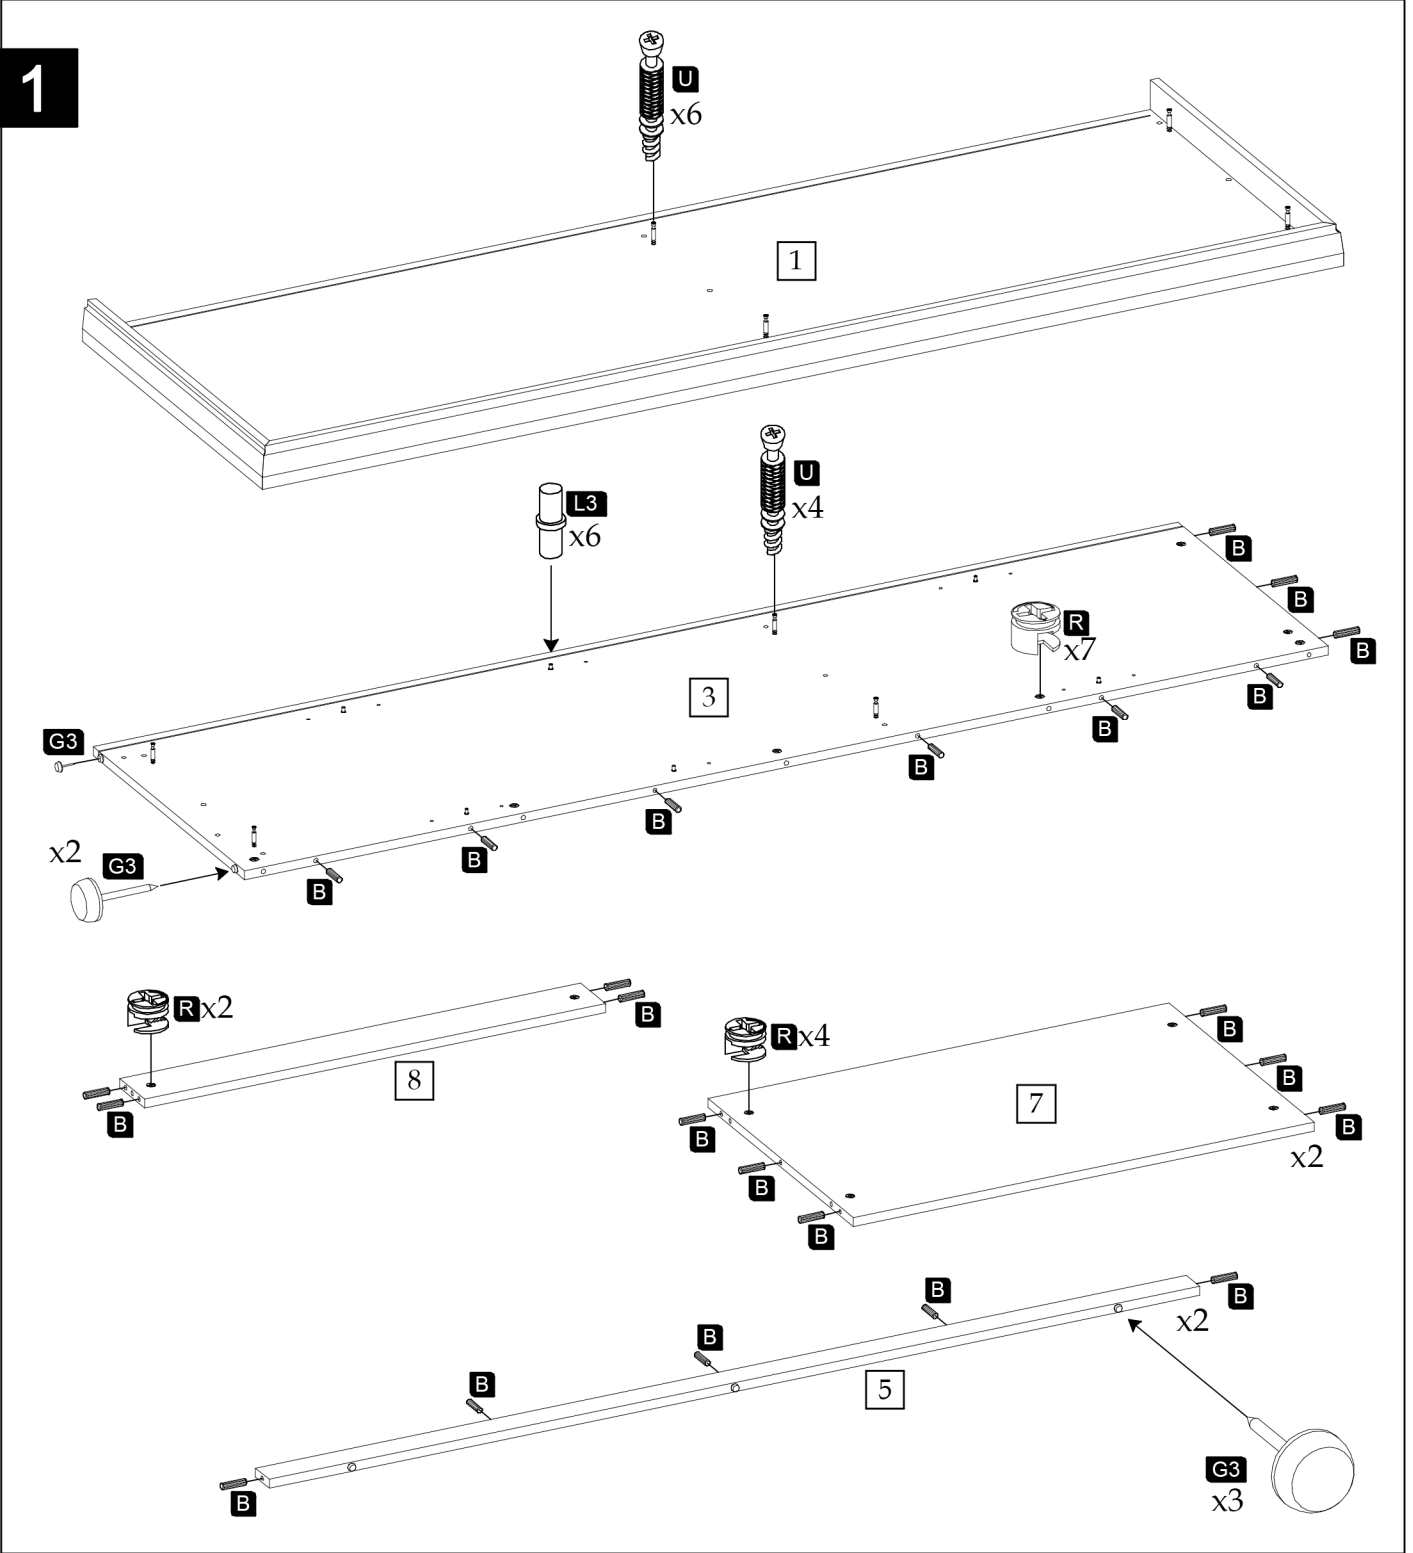

SUDBURY

Typ Q

1	1777	590	65	1	1002	3/3
2	1980.5	548.5	16	1	1003	1/3
3	1980.5	548.5	16	1	1004	1/3
4	1700	528.5	16	1	1005	3/3
5	1700	50	16	2	1007	3/3
6	1914.5	528.5	16	1	1009	1/3
7	842	528.5	16	2	1011	1/3 3/3
8	842	90	16	1	1012	3/3
9	842	528	16	3	N/A	1/3
10	1937	427	3	4	N/A	1/3
11	1980	70	19	1	3019	1/3
12	1980	70	19	1	3020	1/3
13	1593	30	19	1	3038	1/3
14	1859	395	19	1	3017	2/3
15	1859	395	19	1	3018	2/3
16	1859	395	19	1	3027	2/3
17	1859	395	19	1	3037	2/3

3

4

5

6

7

8

9