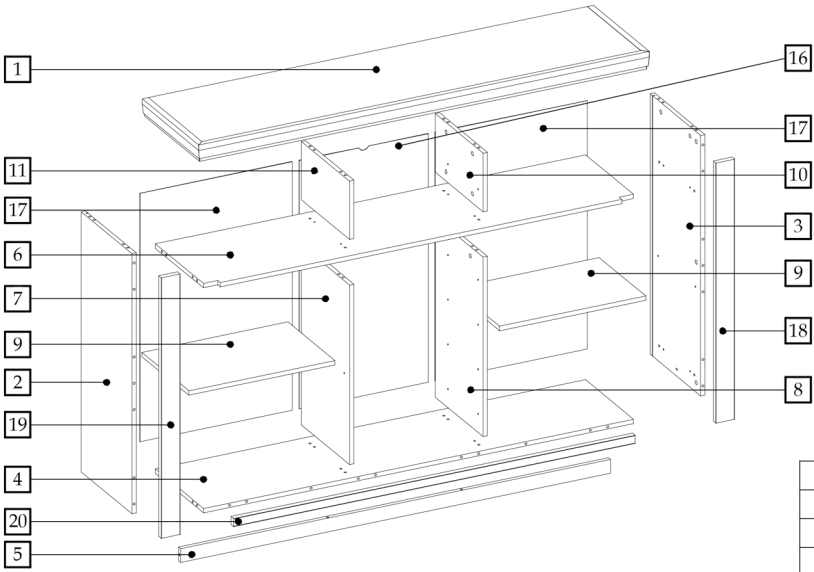

SUDBURY

Typ E

1	1679	418	65	1	1003	2/3
2	950.5	376.5	16	1	1001	1/3
3	950.5	376.5	16	1	1004	1/3
4	1602	356.5	16	1	1005	2/3
5	1602	50	16	1	1007	2/3
6	1602	374.5	16	1	1008	2/3
7	655	356.5	16	1	1029	1/3
8	655	356.5	16	1	1030	1/3
9	544	345	16	2	N/A	2/3
10	213.5	356.5	16	1	1042	2/3
11	213.5	356.5	16	1	1043	2/3

12	350	100	16	5	1045	1/3
13	424.5	100	16	5	1046	1/3
14	350	100	16	5	1047	1/3
15	456	355	3	5	N/A	3/3
16	907	498	3	1	1006	3/3
17	907	558	3	2	N/A	3/3
18	950	70	19	1	3014	1/3
19	950	70	19	1	3015	1/3
20	1495	30	19	1	3016	2/3
21	649	495	19	2	3004	3/3
22	495	160	19	5	3009	3/3