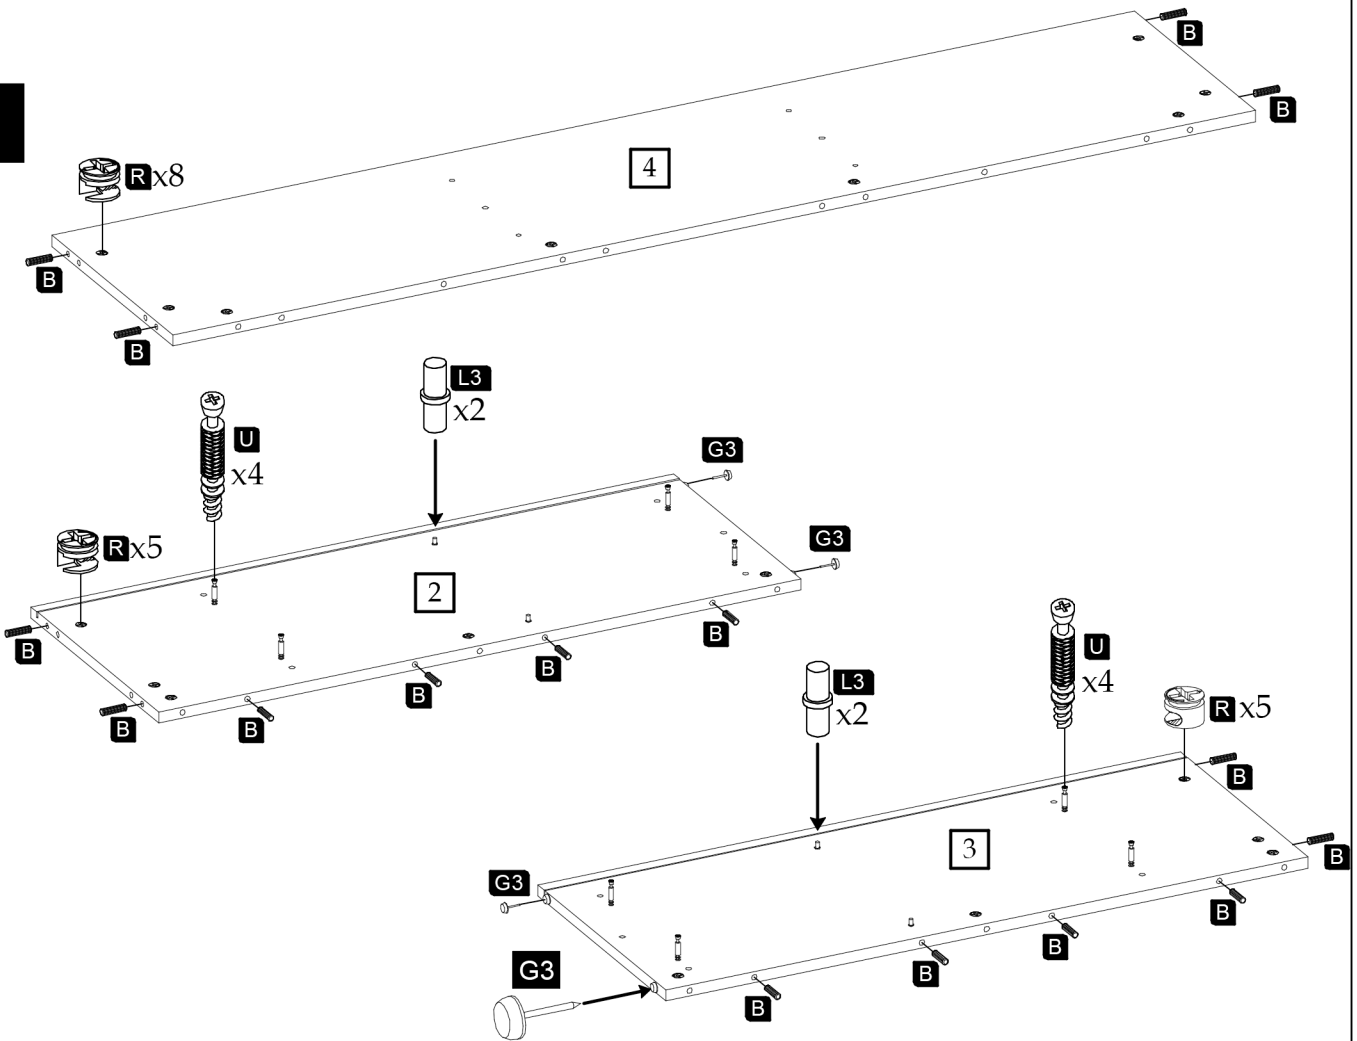

SUDBURY

Typ E

1	1679	418	65	1	1003	2/3
2	950.5	376.5	16	1	1001	1/3
3	950.5	376.5	16	1	1004	1/3
4	1602	356.5	16	1	1005	2/3
5	1602	50	16	1	1007	2/3
6	1602	374.5	16	1	1008	2/3
7	655	356.5	16	1	1029	1/3
8	655	356.5	16	1	1030	1/3
9	544	345	16	2	N/A	2/3
10	213.5	356.5	16	1	1042	2/3
11	213.5	356.5	16	1	1043	2/3

12	350	100	16	5	1045	1/3
13	424.5	100	16	5	1046	1/3
14	350	100	16	5	1047	1/3
15	456	355	3	5	N/A	3/3
16	907	498	3	1	1006	3/3
17	907	558	3	2	N/A	3/3
18	950	70	19	1	3014	1/3
19	950	70	19	1	3015	1/3
20	1495	30	19	1	3016	2/3
21	649	495	19	2	3004	3/3
22	495	160	19	5	3009	3/3

1

2

3

4

5

6

7

8