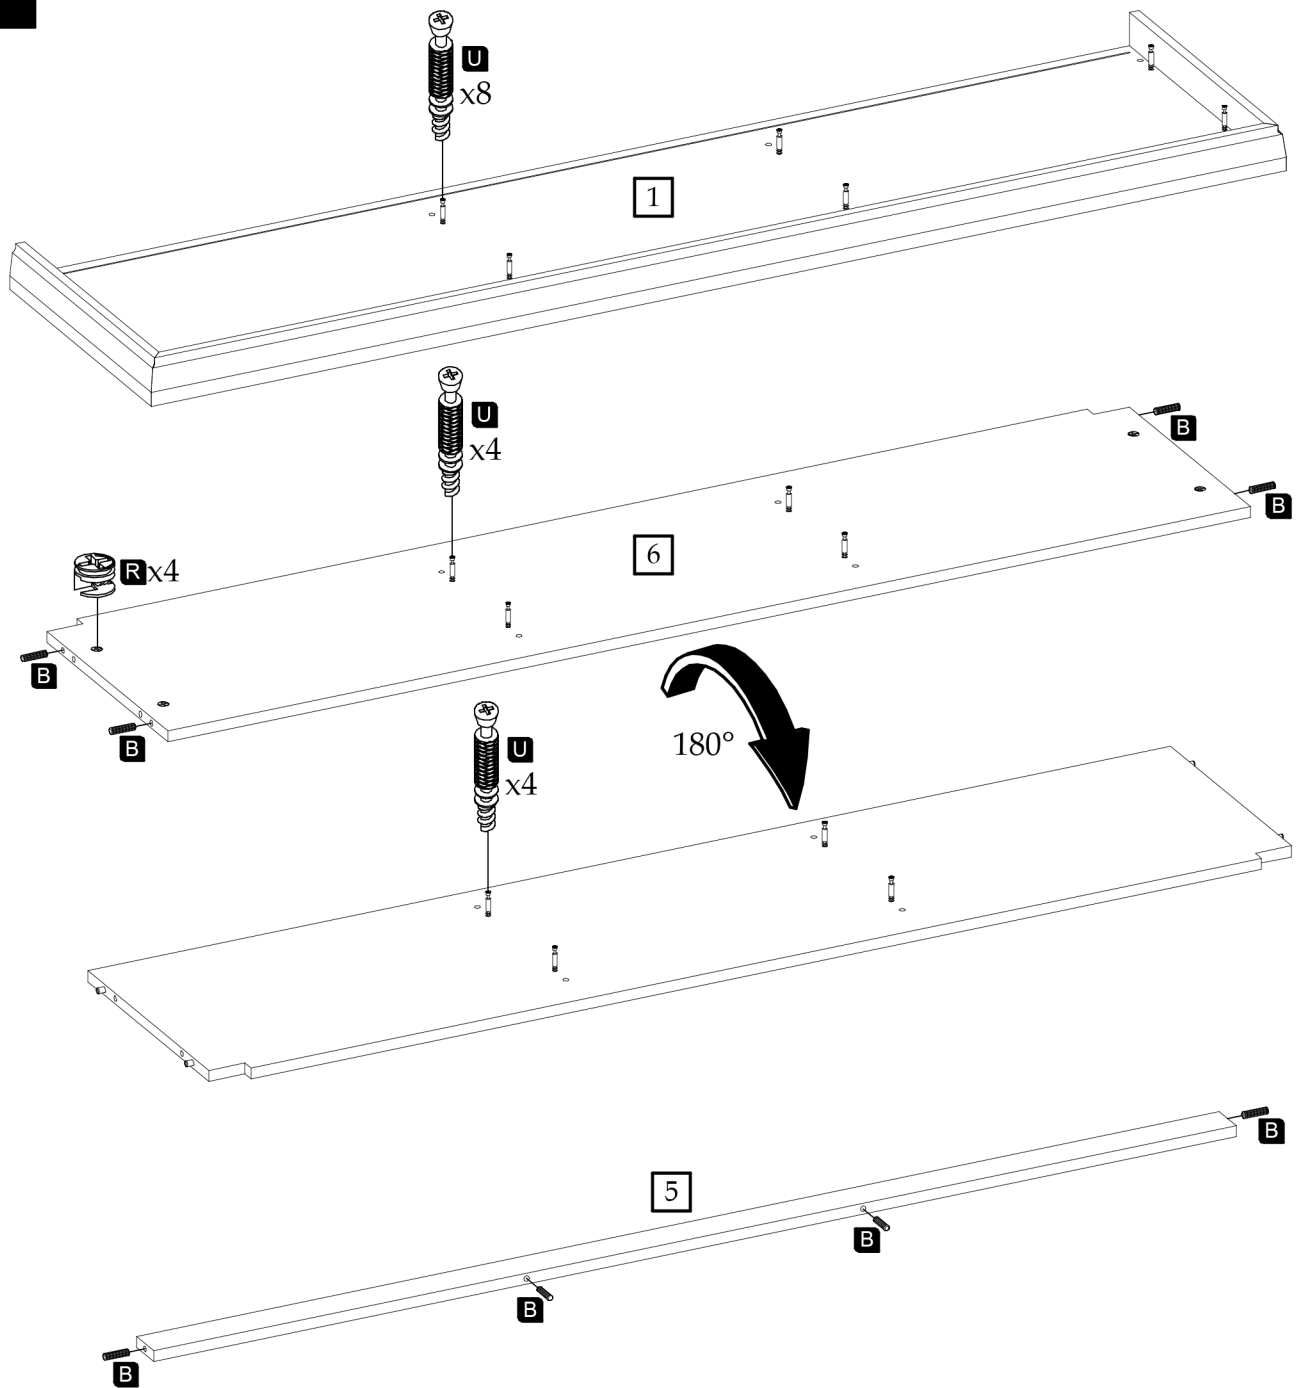

SUDBURY

Typ E

1	1679	418	65	1	1003	2/3
2	950.5	376.5	16	1	1001	1/3
3	950.5	376.5	16	1	1004	1/3
4	1602	356.5	16	1	1005	2/3
5	1602	50	16	1	1007	2/3
6	1602	374.5	16	1	1008	2/3
7	655	356.5	16	1	1029	1/3
8	655	356.5	16	1	1030	1/3
9	544	345	16	2	N/A	2/3
10	213.5	356.5	16	1	1042	2/3
11	213.5	356.5	16	1	1043	2/3

12	350	100	16	5	1045	1/3
13	424.5	100	16	5	1046	1/3
14	350	100	16	5	1047	1/3
15	456	355	3	5	N/A	3/3
16	907	498	3	1	1006	3/3
17	907	558	3	2	N/A	3/3
18	950	70	19	1	3014	1/3
19	950	70	19	1	3015	1/3
20	1495	30	19	1	3016	2/3
21	649	495	19	2	3004	3/3
22	495	160	19	5	3009	3/3

1

2

3

4

5

6

7

8