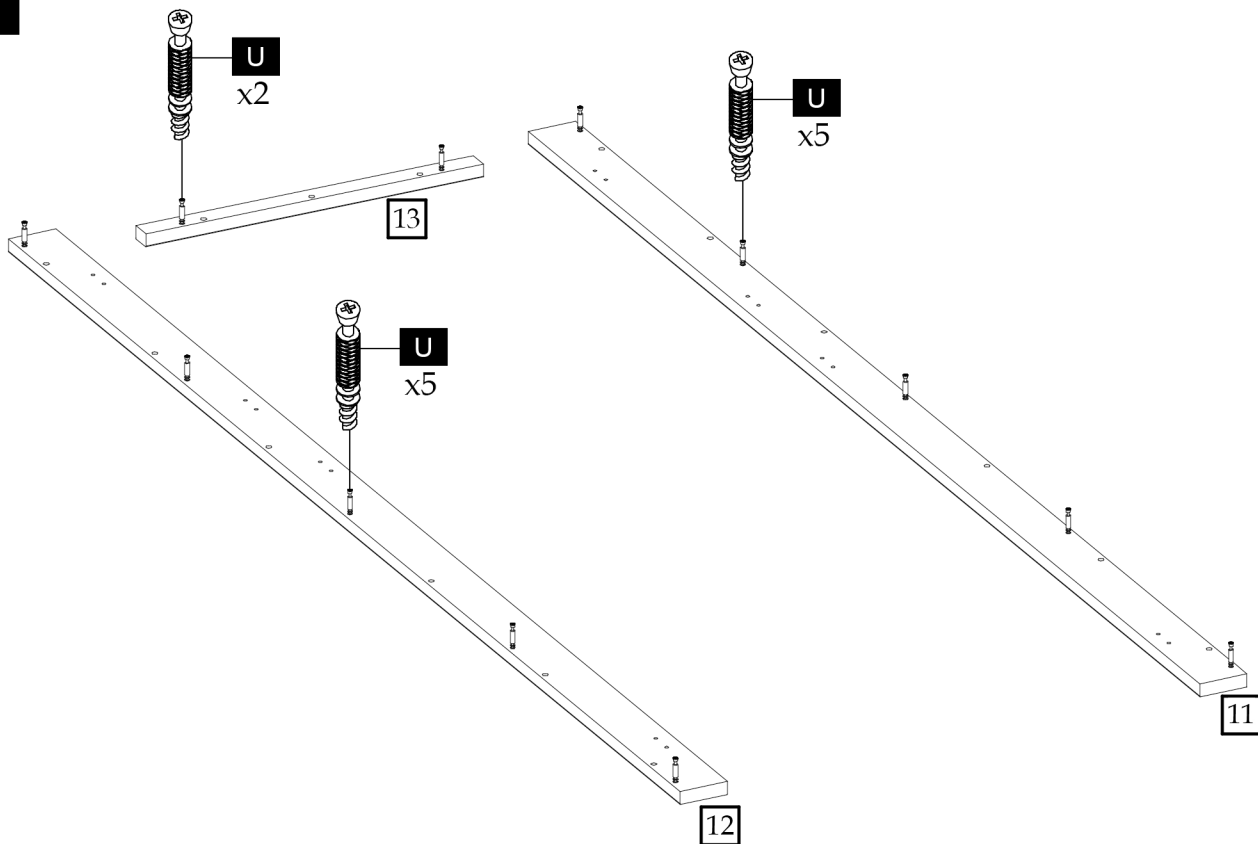

SUDBURY

Typ A

1	683	418	65	1	1003	2/4
2	1980.5	376.5	16	1	1001	1/4
3	1980.5	376.5	16	1	1004	1/4
4	606	356.5	16	1	1005	1/4
5	606	50	16	1	1007	1/4
6	606	374.5	16	1	1008	1/4
7	605	60	16	1	1021	1/4
8	605	356	16	1	N/A	1/4
9	1258	620	3	1	N/A	1/4
10	678	620	3	1	N/A	1/4
11	1980	70	19	1	3001	1/4
12	1980	70	19	1	3002	1/4
13	499	30	19	1	3003	3/4
14	649	495	19	1	3004	3/4
15	1189	495	19	1	3005	3/4
16	604	345	6	3	Glass	4/4

2

3

4

5

13