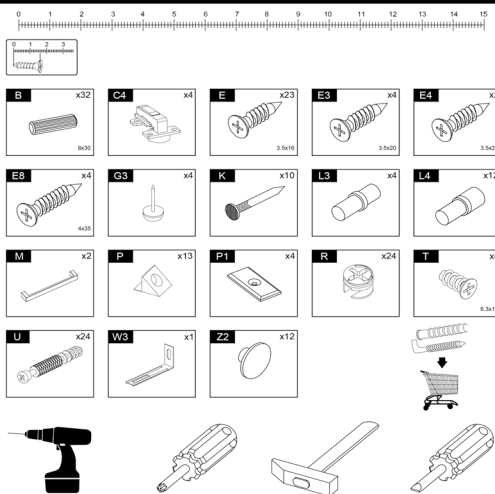

SUDBURY

Typ A

1	683	418	65	1	1003	2/4
2	1980.5	376.5	16	1	1001	1/4
3	1980.5	376.5	16	1	1004	1/4
4	606	356.5	16	1	1005	1/4
5	606	50	16	1	1007	1/4
6	606	374.5	16	1	1008	1/4
7	605	60	16	1	1021	1/4
8	605	356	16	1	N/A	1/4
9	1258	620	3	1	N/A	1/4
10	678	620	3	1	N/A	1/4
11	1980	70	19	1	3001	1/4
12	1980	70	19	1	3002	1/4
13	499	30	19	1	3003	3/4
14	649	495	19	1	3004	3/4
15	1189	495	19	1	3005	3/4
16	604	345	6	3	Glass	4/4

2

3

4

5

13