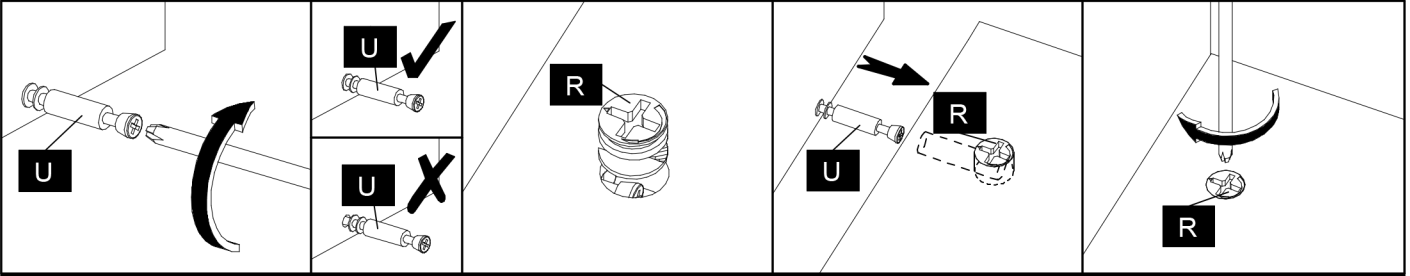

LANZETTE

Typ B

70 min

Element symbol	Measurements				Code	Paket
1	1638	457	22	1	1002	1/2
2	507	425	16	1	1003	2/2
3	507	425	16	1	1004	2/2
4	1598	405	16	1	1005	1/2
5	391	404.5	16	1	1028	1/2
6	391	404.5	16	1	1029	1/2
7	687	404	16	1	1030	1/2
8	350	110	16	1	1027	2/2
9	629.5	110	16	1	1032	1/2

10	350	110	16	1	1033	2/2
11	404	100	16	1	1034	1/2
12	643.5	346	3	1	N/A	1/2
13	1612	414	3	1	1006	1/2
14	335	395	19	2	3001	2/2
15	700	160	19	1	3002	1/2
16	507	65	22	1	3003	2/2
17	507	65	22	1	3004	2/2
18	1501	50	22	1	3005	1/2
19	1501	50	22	1	3006	1/2