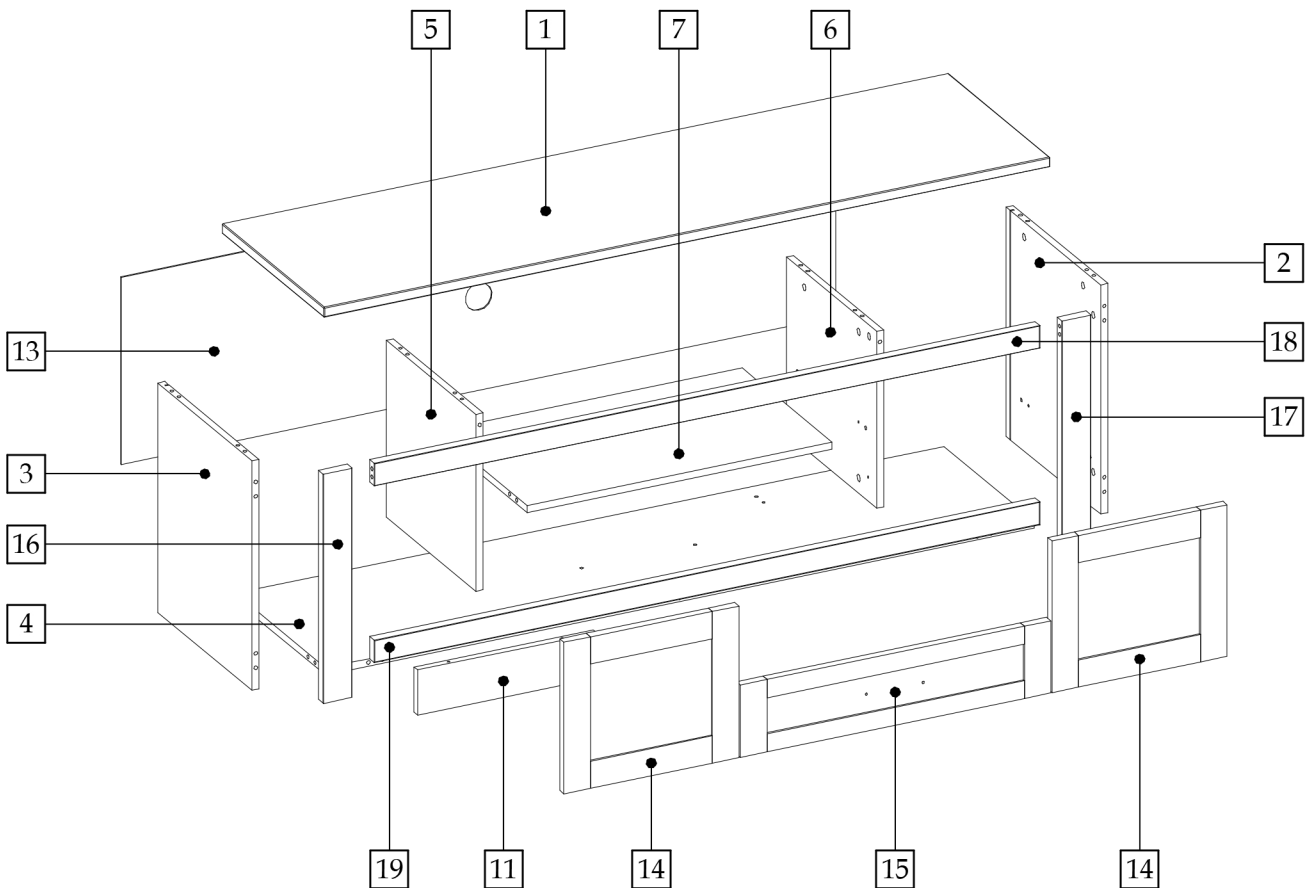

LANZETTE

Typ B

70 min

Element symbol	Measurements				Code	Paket
1	1638	457	22	1	1002	1/2
2	507	425	16	1	1003	2/2
3	507	425	16	1	1004	2/2
4	1598	405	16	1	1005	1/2
5	391	404.5	16	1	1028	1/2
6	391	404.5	16	1	1029	1/2
7	687	404	16	1	1030	1/2
8	350	110	16	1	1027	2/2
9	629.5	110	16	1	1032	1/2

10	350	110	16	1	1033	2/2
11	404	100	16	1	1034	1/2
12	643.5	346	3	1	N/A	1/2
13	1612	414	3	1	1006	1/2
14	335	395	19	2	3001	2/2
15	700	160	19	1	3002	1/2
16	507	65	22	1	3003	2/2
17	507	65	22	1	3004	2/2
18	1501	50	22	1	3005	1/2
19	1501	50	22	1	3006	1/2