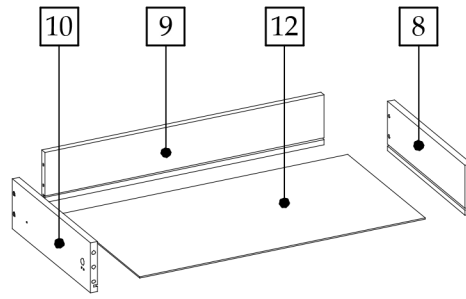

LANZETTE

Typ B

70 min

Element symbol	Measurements				Code	Paket
1	1638	457	22	1	1002	1/2
2	507	425	16	1	1003	2/2
3	507	425	16	1	1004	2/2
4	1598	405	16	1	1005	1/2
5	391	404.5	16	1	1028	1/2
6	391	404.5	16	1	1029	1/2
7	687	404	16	1	1030	1/2
8	350	110	16	1	1027	2/2
9	629.5	110	16	1	1032	1/2

10	350	110	16	1	1033	2/2
11	404	100	16	1	1034	1/2
12	643.5	346	3	1	N/A	1/2
13	1612	414	3	1	1006	1/2
14	335	395	19	2	3001	2/2
15	700	160	19	1	3002	1/2
16	507	65	22	1	3003	2/2
17	507	65	22	1	3004	2/2
18	1501	50	22	1	3005	1/2
19	1501	50	22	1	3006	1/2