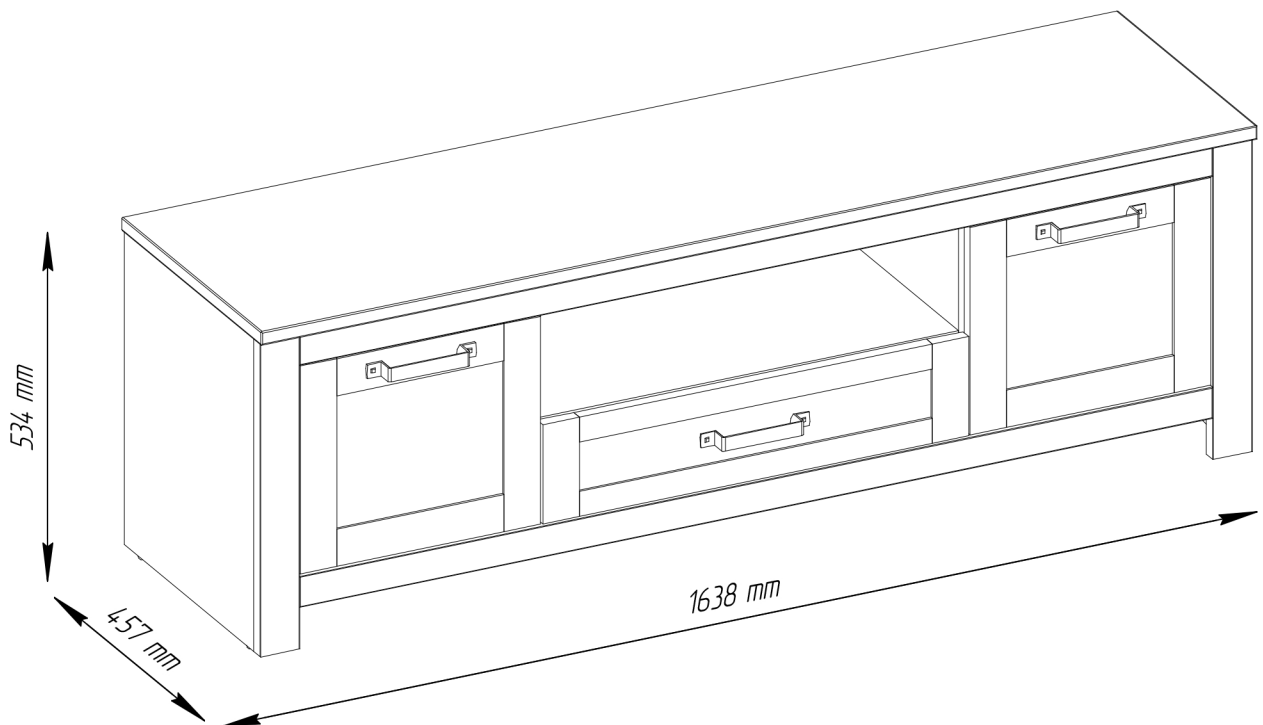

LANZETTE

Typ B

70 min

Element symbol	Measurements				Code	Paket
1	1638	457	22	1	1002	1/2
2	507	425	16	1	1003	2/2
3	507	425	16	1	1004	2/2
4	1598	405	16	1	1005	1/2
5	391	404.5	16	1	1028	1/2
6	391	404.5	16	1	1029	1/2
7	687	404	16	1	1030	1/2
8	350	110	16	1	1027	2/2
9	629.5	110	16	1	1032	1/2

10	350	110	16	1	1033	2/2
11	404	100	16	1	1034	1/2
12	643.5	346	3	1	N/A	1/2
13	1612	414	3	1	1006	1/2
14	335	395	19	2	3001	2/2
15	700	160	19	1	3002	1/2
16	507	65	22	1	3003	2/2
17	507	65	22	1	3004	2/2
18	1501	50	22	1	3005	1/2
19	1501	50	22	1	3006	1/2