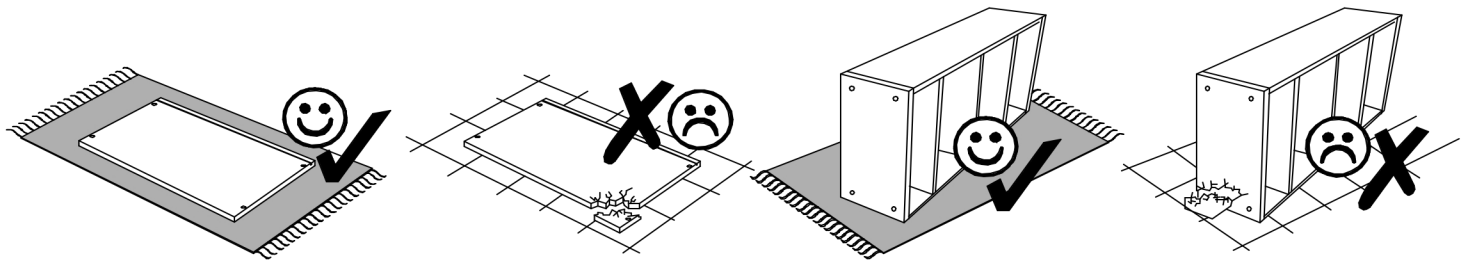

LANZETTE

Typ B

70 min

Element symbol	Measurements				Code	Paket
1	1638	457	22	1	1002	1/2
2	507	425	16	1	1003	2/2
3	507	425	16	1	1004	2/2
4	1598	405	16	1	1005	1/2
5	391	404.5	16	1	1028	1/2
6	391	404.5	16	1	1029	1/2
7	687	404	16	1	1030	1/2
8	350	110	16	1	1027	2/2
9	629.5	110	16	1	1032	1/2

10	350	110	16	1	1033	2/2
11	404	100	16	1	1034	1/2
12	643.5	346	3	1	N/A	1/2
13	1612	414	3	1	1006	1/2
14	335	395	19	2	3001	2/2
15	700	160	19	1	3002	1/2
16	507	65	22	1	3003	2/2
17	507	65	22	1	3004	2/2
18	1501	50	22	1	3005	1/2
19	1501	50	22	1	3006	1/2