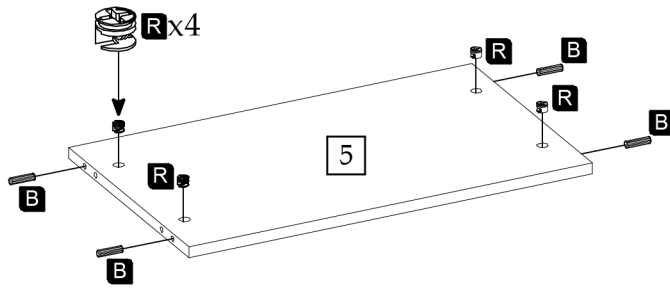

LANZETTE

Typ V

60 min

1

3

4

9

10