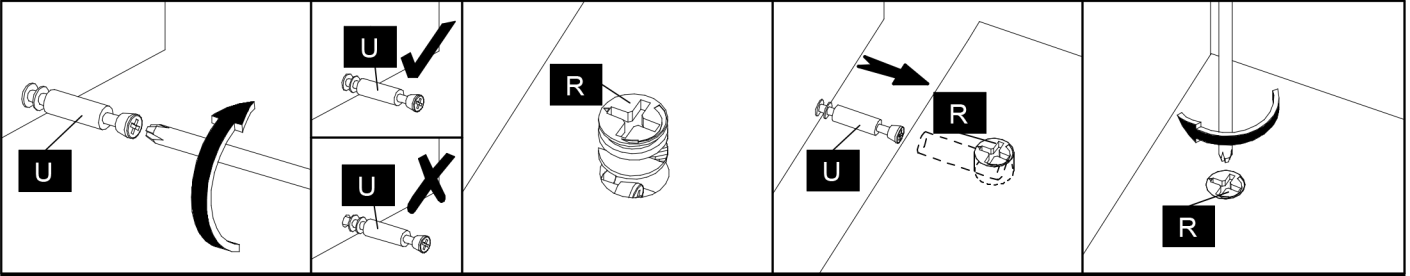

LANZETTE

Typ V

60 min

1

3

4

9

10