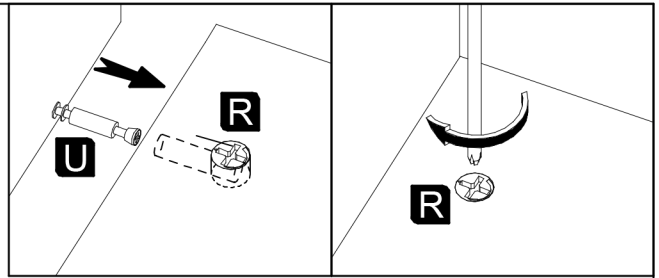

LANZETTE

Typ V

60 min

1

3

4

9

10