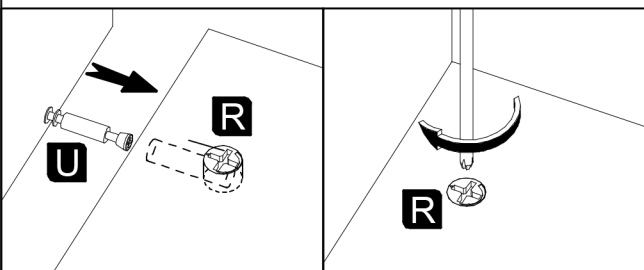

LANZETTE

Typ V

60 min

1

3

4

9

10