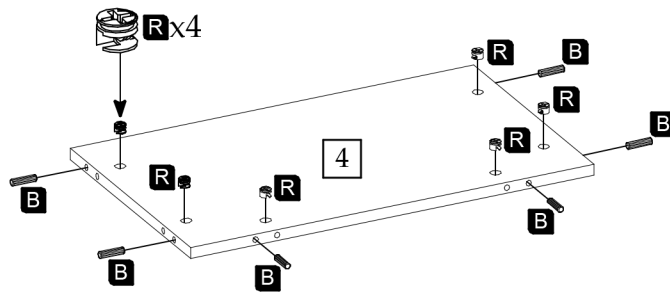

LANZETTE

Typ V

60 min

1

3

4

9

10