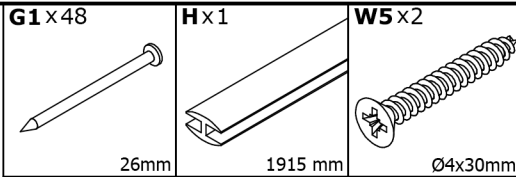

S2D SA

No	L[mm]	W[mm]	H[mm]	PCS	BOX
056	1870	395	18	2	2/3
1224	1940	500	15	1	2/3
1225	1940	500	15	1	2/3
238	902	530	36	1	1/3
3139	870	500	15	1	1/3
3140	870	500	15	1	1/3
442	869	60	15	1	1/3
5113	1915	448	2,5	2	2/3
663	1940	50	22	1	2/3
664	1940	50	22	1	2/3

1

B1 x8
Ø5x38mm

Z6 x6
Ø35mm, 90°

2

W2 x12
Ø3,5x16mm

Z6-b x6
Ø35mm, 90°

056 x2

3

4

5

6

7

8

9

10

11

12

13

14

15

T4 x2

75x28x16 mm

W2 x4

Ø3,5x16mm