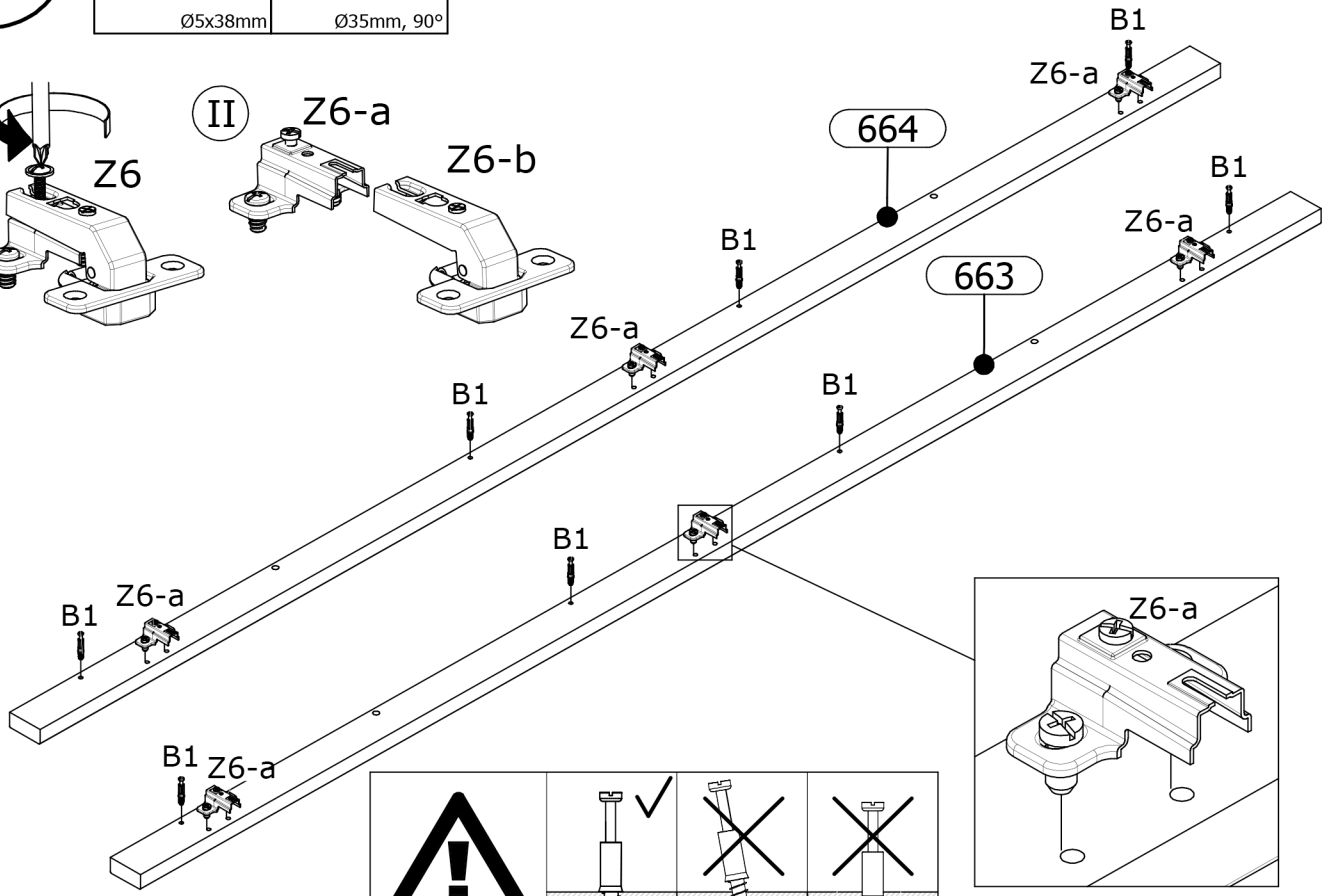

S2D SA

No	L[mm]	W[mm]	H[mm]	PCS	BOX
056	1870	395	18	2	2/3
1224	1940	500	15	1	2/3
1225	1940	500	15	1	2/3
238	902	530	36	1	1/3
3139	870	500	15	1	1/3
3140	870	500	15	1	1/3
442	869	60	15	1	1/3
5113	1915	448	2,5	2	2/3
663	1940	50	22	1	2/3
664	1940	50	22	1	2/3

1

B1 x8
Ø5x38mm

Z6 x6
Ø35mm, 90°

2

W2 x12
Ø3,5x16mm

Z6-b x6
Ø35mm, 90°

056 x2

3

12

13

14

15

T4 x2

75x28x16 mm

W2 x4

Ø3,5x16mm