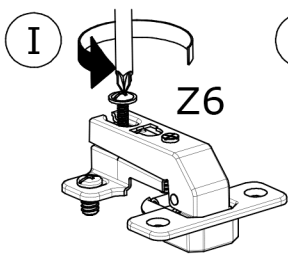

S2D SA

No	L[mm]	W[mm]	H[mm]	PCS	BOX
056	1870	395	18	2	2/3
1224	1940	500	15	1	2/3
1225	1940	500	15	1	2/3
238	902	530	36	1	1/3
3139	870	500	15	1	1/3
3140	870	500	15	1	1/3
442	869	60	15	1	1/3
5113	1915	448	2,5	2	2/3
663	1940	50	22	1	2/3
664	1940	50	22	1	2/3

1

B1 x8
Ø5x38mm

Z6 x6
Ø35mm, 90°

2

W2 x12
Ø3,5x16mm

Z6-b x6
Ø35mm, 90°

056 x2

3

12

13

14

15

T4 x2

75x28x16 mm

W2 x4

Ø3,5x16mm