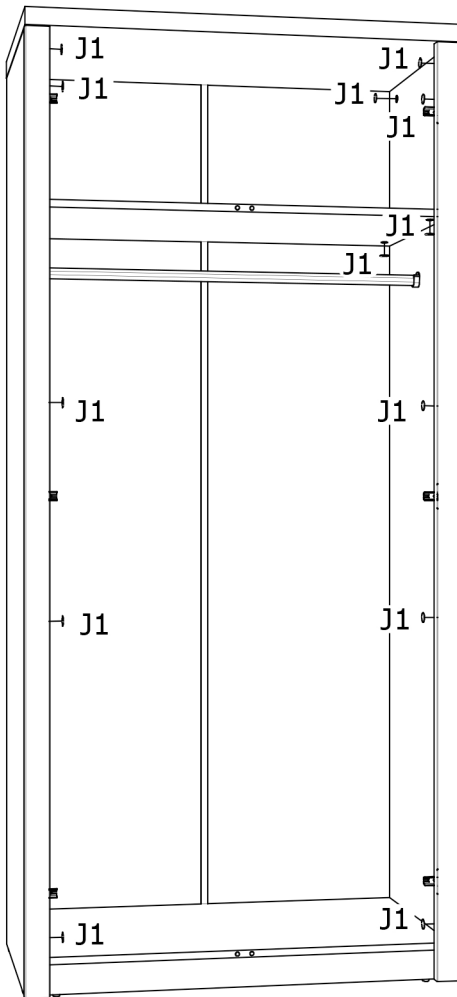

S2D SA

No	L[mm]	W[mm]	H[mm]	PCS	BOX
056	1870	395	18	2	2/3
1224	1940	500	15	1	2/3
1225	1940	500	15	1	2/3
238	902	530	36	1	1/3
3139	870	500	15	1	1/3
3140	870	500	15	1	1/3
442	869	60	15	1	1/3
5113	1915	448	2,5	2	2/3
663	1940	50	22	1	2/3
664	1940	50	22	1	2/3

1

B1 x8
Ø5x38mm

Z6 x6
Ø35mm, 90°

2

W2 x12
Ø3,5x16mm

Z6-b x6
Ø35mm, 90°

056 x2

3

4

5

6

7

8

9

10

11

12

13

14

15

T4 x2

75x28x16 mm

W2 x4

Ø3,5x16mm