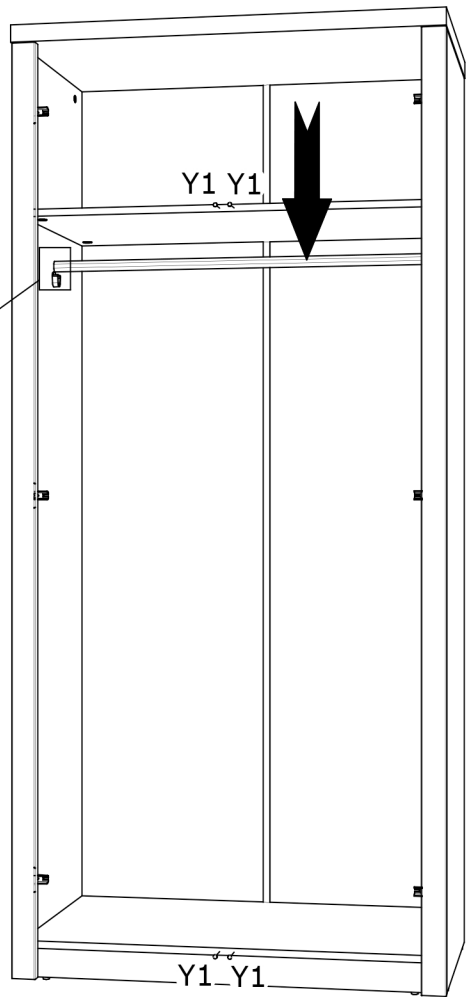

S2D SA

No	L[mm]	W[mm]	H[mm]	PCS	BOX
056	1870	395	18	2	2/3
1224	1940	500	15	1	2/3
1225	1940	500	15	1	2/3
238	902	530	36	1	1/3
3139	870	500	15	1	1/3
3140	870	500	15	1	1/3
442	869	60	15	1	1/3
5113	1915	448	2,5	2	2/3
663	1940	50	22	1	2/3
664	1940	50	22	1	2/3

1

B1 x8
Ø5x38mm

Z6 x6
Ø35mm, 90°

2

W2 x12
Ø3,5x16mm

Z6-b x6
Ø35mm, 90°

056 x2

3

4

5

6

7

8

9

10

11

12

13

14

15

T4 x2

75x28x16 mm

W2 x4

Ø3,5x16mm