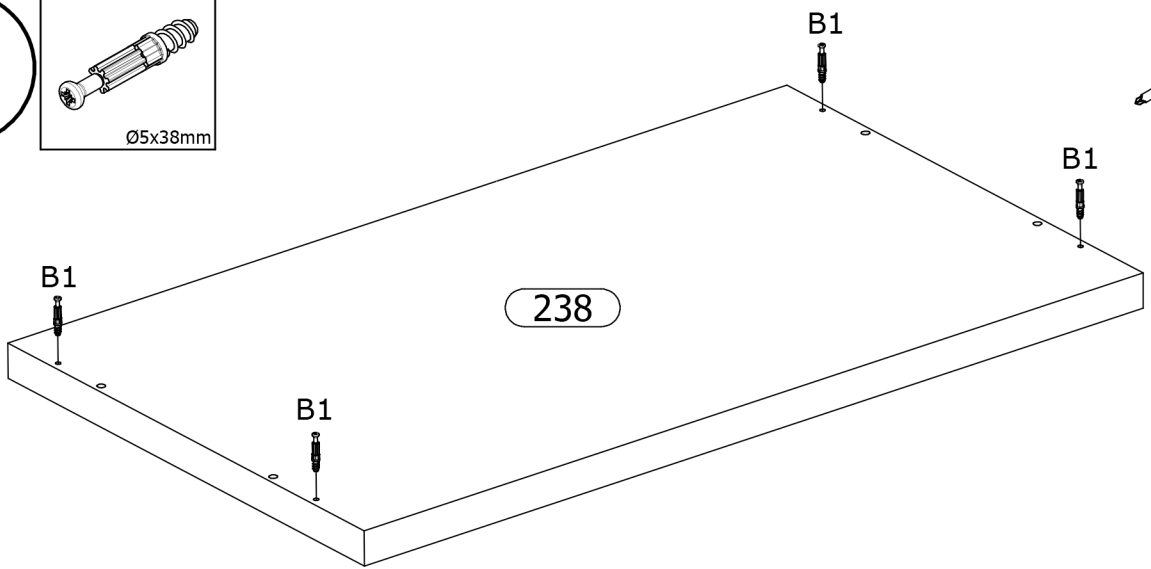

S2D SA

No	L[mm]	W[mm]	H[mm]	PCS	BOX
056	1870	395	18	2	2/3
1224	1940	500	15	1	2/3
1225	1940	500	15	1	2/3
238	902	530	36	1	1/3
3139	870	500	15	1	1/3
3140	870	500	15	1	1/3
442	869	60	15	1	1/3
5113	1915	448	2,5	2	2/3
663	1940	50	22	1	2/3
664	1940	50	22	1	2/3

1

B1 x8
Ø5x38mm

Z6 x6
Ø35mm, 90°

2

W2 x12
Ø3,5x16mm

Z6-b x6
Ø35mm, 90°

056 x2

3

12

13

14

15

T4 x2

75x28x16 mm

W2 x4

Ø3,5x16mm