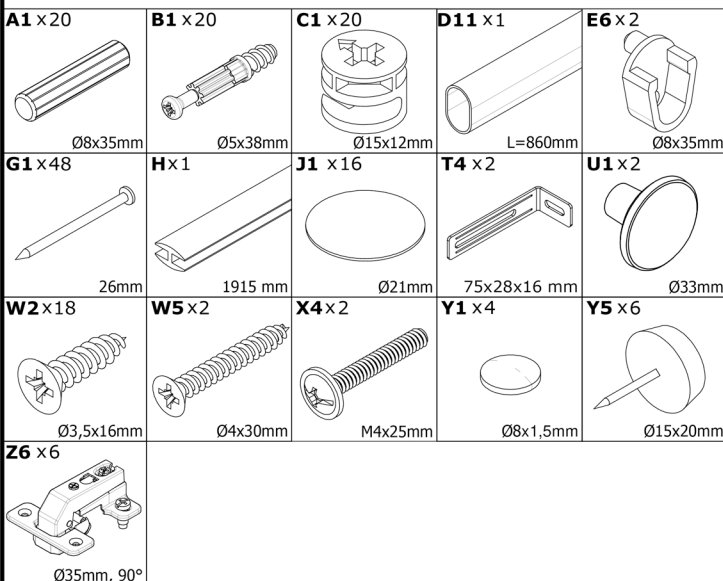

S2D SA

No	L[mm]	W[mm]	H[mm]	PCS	BOX
056	1870	395	18	2	2/3
1224	1940	500	15	1	2/3
1225	1940	500	15	1	2/3
238	902	530	36	1	1/3
3139	870	500	15	1	1/3
3140	870	500	15	1	1/3
442	869	60	15	1	1/3
5113	1915	448	2,5	2	2/3
663	1940	50	22	1	2/3
664	1940	50	22	1	2/3

1

B1 x8
Ø5x38mm

Z6 x6
Ø35mm, 90°

2

W2 x12
Ø3,5x16mm

Z6-b x6
Ø35mm, 90°

056 x2

3

12

13

14

15

T4 x2

75x28x16 mm

W2 x4

Ø3,5x16mm