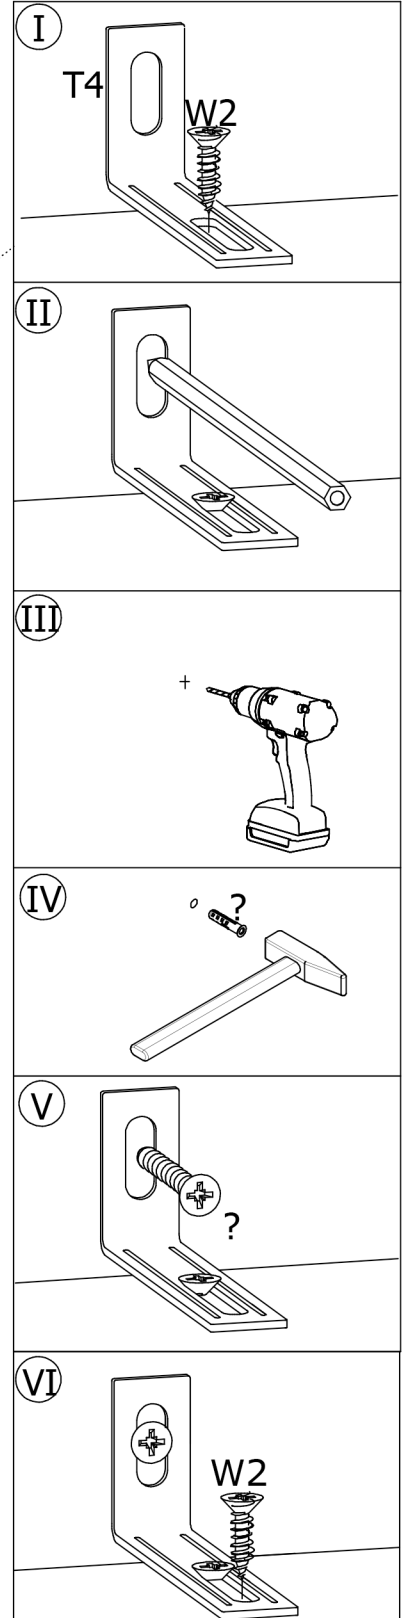

S2D SA

No	L[mm]	W[mm]	H[mm]	PCS	BOX
056	1870	395	18	2	2/3
1224	1940	500	15	1	2/3
1225	1940	500	15	1	2/3
238	902	530	36	1	1/3
3139	870	500	15	1	1/3
3140	870	500	15	1	1/3
442	869	60	15	1	1/3
5113	1915	448	2,5	2	2/3
663	1940	50	22	1	2/3
664	1940	50	22	1	2/3

1

B1 x8
Ø5x38mm

Z6 x6
Ø35mm, 90°

2

W2 x12
Ø3,5x16mm

Z6-b x6
Ø35mm, 90°

056 x2

3

4

5

6

7

8

9

10

11

12

13

14

15

T4 x2

75x28x16 mm

W2 x4

Ø3,5x16mm