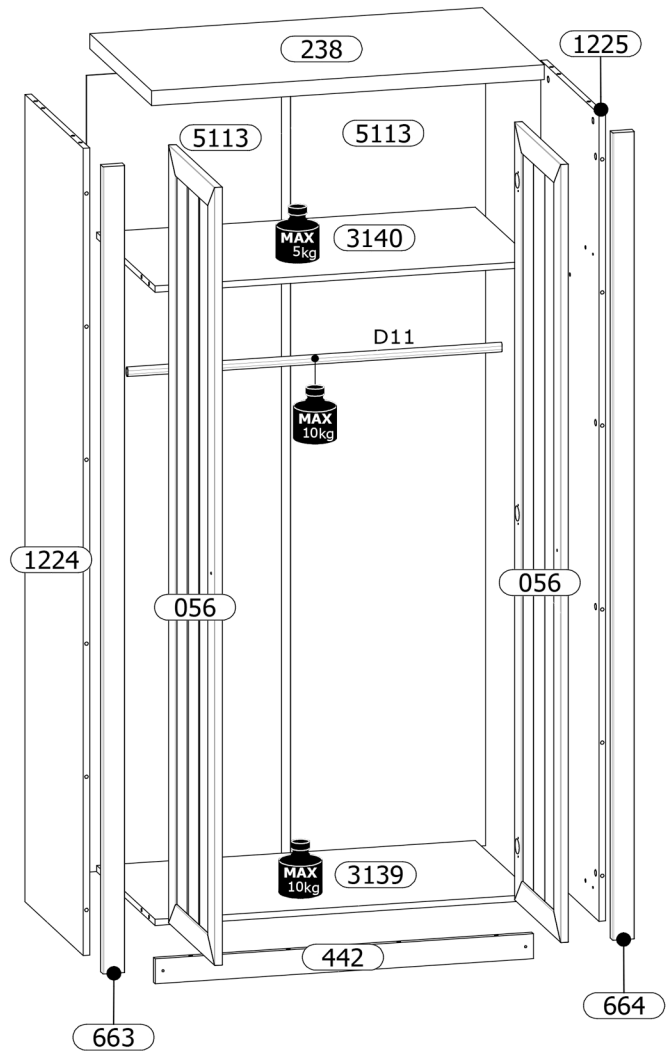

S2D SA

No	L[mm]	W[mm]	H[mm]	PCS	BOX
056	1870	395	18	2	2/3
1224	1940	500	15	1	2/3
1225	1940	500	15	1	2/3
238	902	530	36	1	1/3
3139	870	500	15	1	1/3
3140	870	500	15	1	1/3
442	869	60	15	1	1/3
5113	1915	448	2,5	2	2/3
663	1940	50	22	1	2/3
664	1940	50	22	1	2/3

1

B1 x8
Ø5x38mm

Z6 x6
Ø35mm, 90°

2

W2 x12
Ø3,5x16mm

Z6-b x6
Ø35mm, 90°

056 x2

3

4

5

6

7

8

9

10

11

12

13

14

15

T4 x2

75x28x16 mm

W2 x4

Ø3,5x16mm