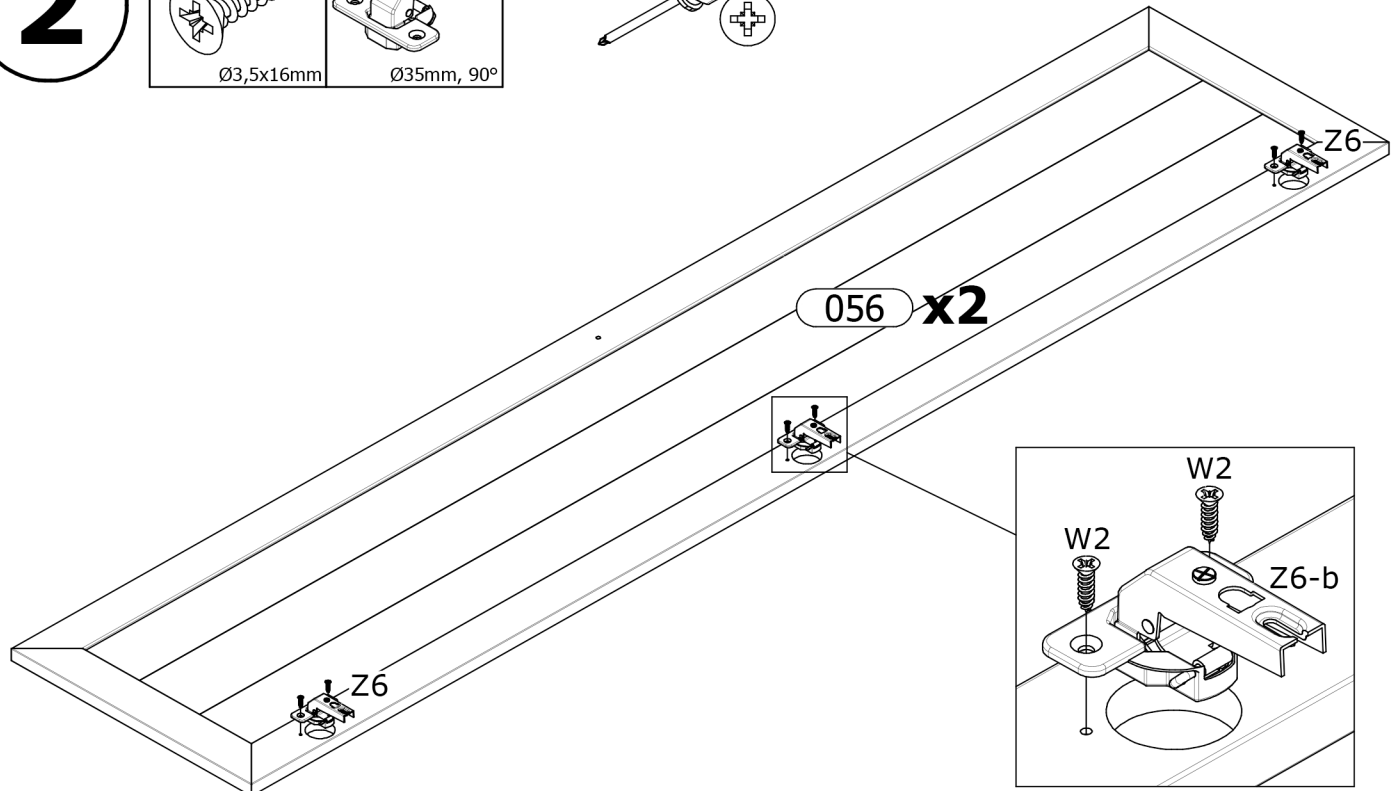

S2D SA

No	L[mm]	W[mm]	H[mm]	PCS	BOX
056	1870	395	18	2	2/3
1224	1940	500	15	1	2/3
1225	1940	500	15	1	2/3
238	902	530	36	1	1/3
3139	870	500	15	1	1/3
3140	870	500	15	1	1/3
442	869	60	15	1	1/3
5113	1915	448	2,5	2	2/3
663	1940	50	22	1	2/3
664	1940	50	22	1	2/3

1

B1 x8
Ø5x38mm

Z6 x6
Ø35mm, 90°

2

W2 x12
Ø3,5x16mm

Z6-b x6
Ø35mm, 90°

056 x2

3

12

13

14

15

T4 x2

75x28x16 mm

W2 x4

Ø3,5x16mm