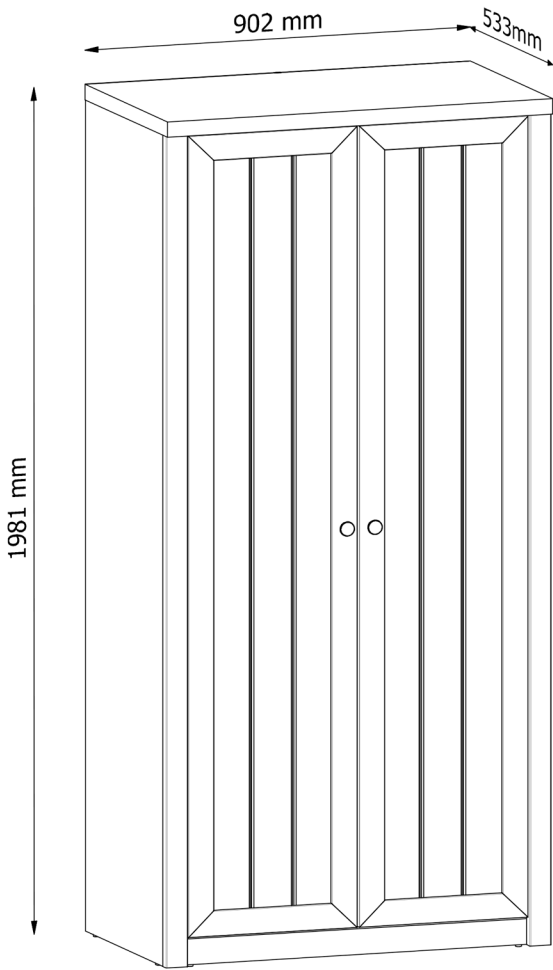

S2D SA

No	L[mm]	W[mm]	H[mm]	PCS	BOX
056	1870	395	18	2	2/3
1224	1940	500	15	1	2/3
1225	1940	500	15	1	2/3
238	902	530	36	1	1/3
3139	870	500	15	1	1/3
3140	870	500	15	1	1/3
442	869	60	15	1	1/3
5113	1915	448	2,5	2	2/3
663	1940	50	22	1	2/3
664	1940	50	22	1	2/3

1

B1 x8
Ø5x38mm

Z6 x6
Ø35mm, 90°

2

W2 x12
Ø3,5x16mm

Z6-b x6
Ø35mm, 90°

056 x2

3

12

13

14

15

T4 x2

75x28x16 mm

W2 x4

Ø3,5x16mm