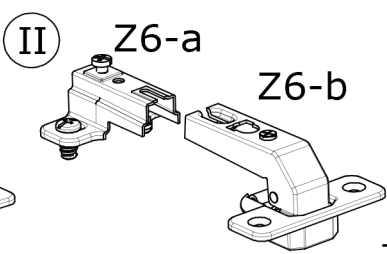

S2D SA

No	L[mm]	W[mm]	H[mm]	PCS	BOX
056	1870	395	18	2	2/3
1224	1940	500	15	1	2/3
1225	1940	500	15	1	2/3
238	902	530	36	1	1/3
3139	870	500	15	1	1/3
3140	870	500	15	1	1/3
442	869	60	15	1	1/3
5113	1915	448	2,5	2	2/3
663	1940	50	22	1	2/3
664	1940	50	22	1	2/3

1

B1 x8
Ø5x38mm

Z6 x6
Ø35mm, 90°

2

W2 x12
Ø3,5x16mm

Z6-b x6
Ø35mm, 90°

056 x2

3

12

13

14

15

T4 x2

75x28x16 mm

W2 x4

Ø3,5x16mm