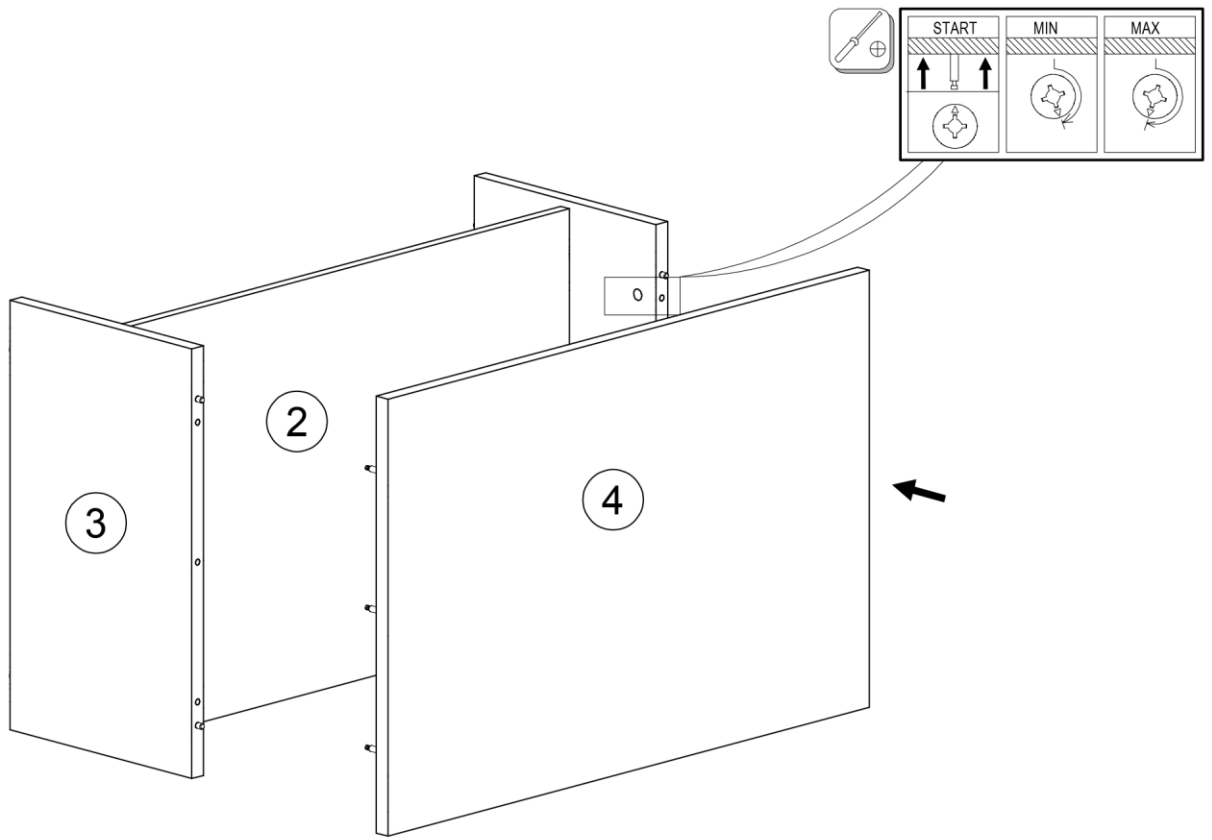

# RIOMA TYP 32

Z0

1/4

	900		452
	600		mm

	 30 min		 PZ 2	 ≤ 0,5 kg	 3m	 4
--	------------	--	----------	--------------	--------	-------

ID	ID			
14443	②	846*570*16	1x	1/1
14444	③	340*590*22	2x	1/1
14445	④	900*600*22	2x	1/1

22244,01  Ø3,5*16	27000,00  Ø8*30	70013,01 	70021,01 			30116,00 
A 16x	B 12x	C 16x	D 16x	E 12x	F 4x	G 4x

		
B	C	D
12x	16x	16x

	
Ø3,5*16	
A 16x	G 4x

	
E 12x	F 4x