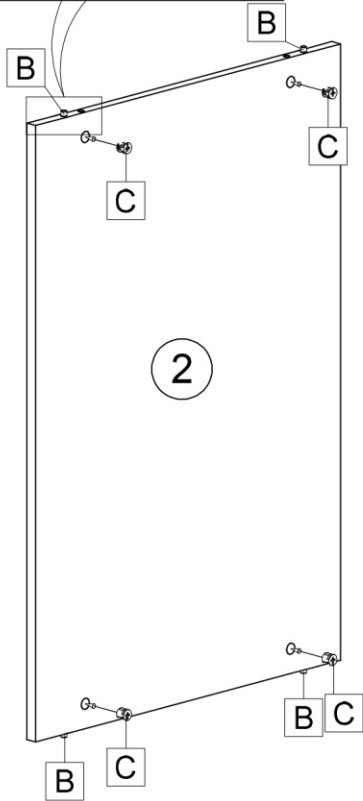

# RIOMA TYP 32

Z0

1/4

	900		452
	600		mm

	 30 min		 PZ 2	 ≤ 0,5 kg	 3m	 4
--	------------	--	----------	--------------	--------	-------

ID	ID			
14443	②	846*570*16	1x	1/1
14444	③	340*590*22	2x	1/1
14445	④	900*600*22	2x	1/1

22244,01  Ø3,5*16	27000,00  Ø8*30	70013,01 	70021,01 			30116,00 
A 16x	B 12x	C 16x	D 16x	E 12x	F 4x	G 4x

		
B	C	D
12x	16x	16x

	
Ø3,5*16	
A 16x	G 4x

	
E 12x	F 4x