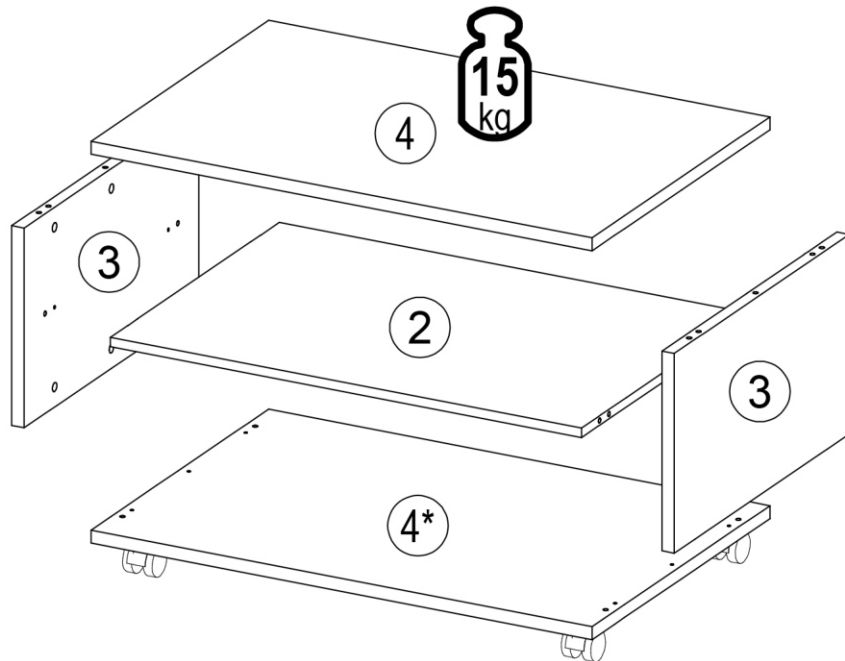

# RIOMA TYP 32

Z0

1/4

	900		452
	600		mm

	 30 min		 PZ 2	 ≤ 0,5 kg	 3m	 4
--	------------	--	----------	--------------	--------	-------

ID	ID			
14443	②	846*570*16	1x	1/1
14444	③	340*590*22	2x	1/1
14445	④	900*600*22	2x	1/1

22244,01  Ø3,5*16	27000,00  Ø8*30	70013,01 	70021,01 			30116,00 
A 16x	B 12x	C 16x	D 16x	E 12x	F 4x	G 4x

		
B	C	D
12x	16x	16x

	
Ø3,5*16	
A 16x	G 4x

	
E 12x	F 4x