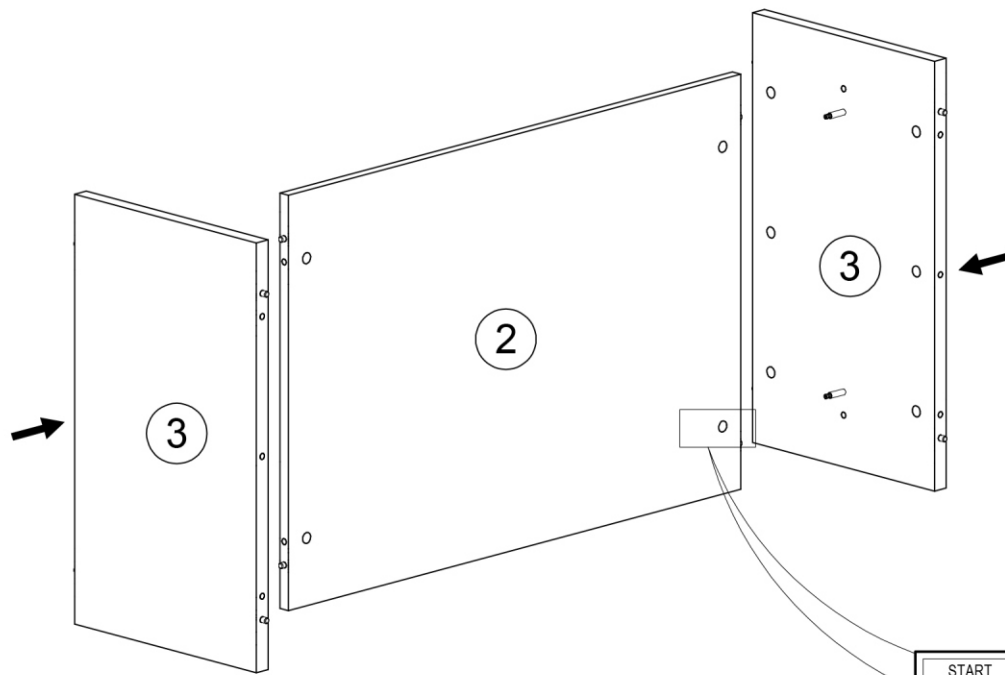

# RIOMA TYP 32

Z0

1/4

	900		452
	600		mm

	 30 min		 PZ 2	 ≤ 0,5 kg	 3m	 4
--	------------	--	----------	--------------	--------	-------

ID	ID			
14443	②	846*570*16	1x	1/1
14444	③	340*590*22	2x	1/1
14445	④	900*600*22	2x	1/1

22244,01  Ø3,5*16	27000,00  Ø8*30	70013,01 	70021,01 			30116,00 
A 16x	B 12x	C 16x	D 16x	E 12x	F 4x	G 4x

		
B	C	D
12x	16x	16x

	
Ø3,5*16	
A 16x	G 4x

	
E 12x	F 4x