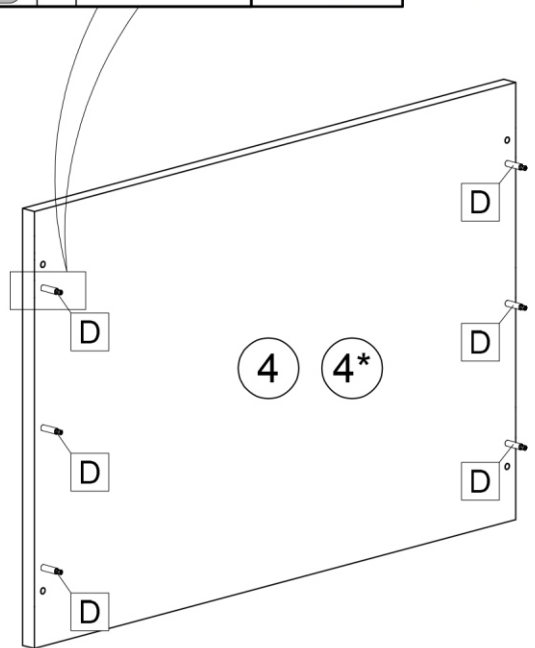

# RIOMA TYP 32

Z0

1/4

	900		452
	600		mm

	 30 min		 PZ 2	 ≤ 0,5 kg	 3m	 4
--	------------	--	----------	--------------	--------	-------

ID	ID			
14443	②	846*570*16	1x	1/1
14444	③	340*590*22	2x	1/1
14445	④	900*600*22	2x	1/1

22244,01  Ø3,5*16	27000,00  Ø8*30	70013,01 	70021,01 			30116,00 
A 16x	B 12x	C 16x	D 16x	E 12x	F 4x	G 4x

		
B	C	D
12x	16x	16x

	
Ø3,5*16	
A 16x	G 4x

	
E 12x	F 4x