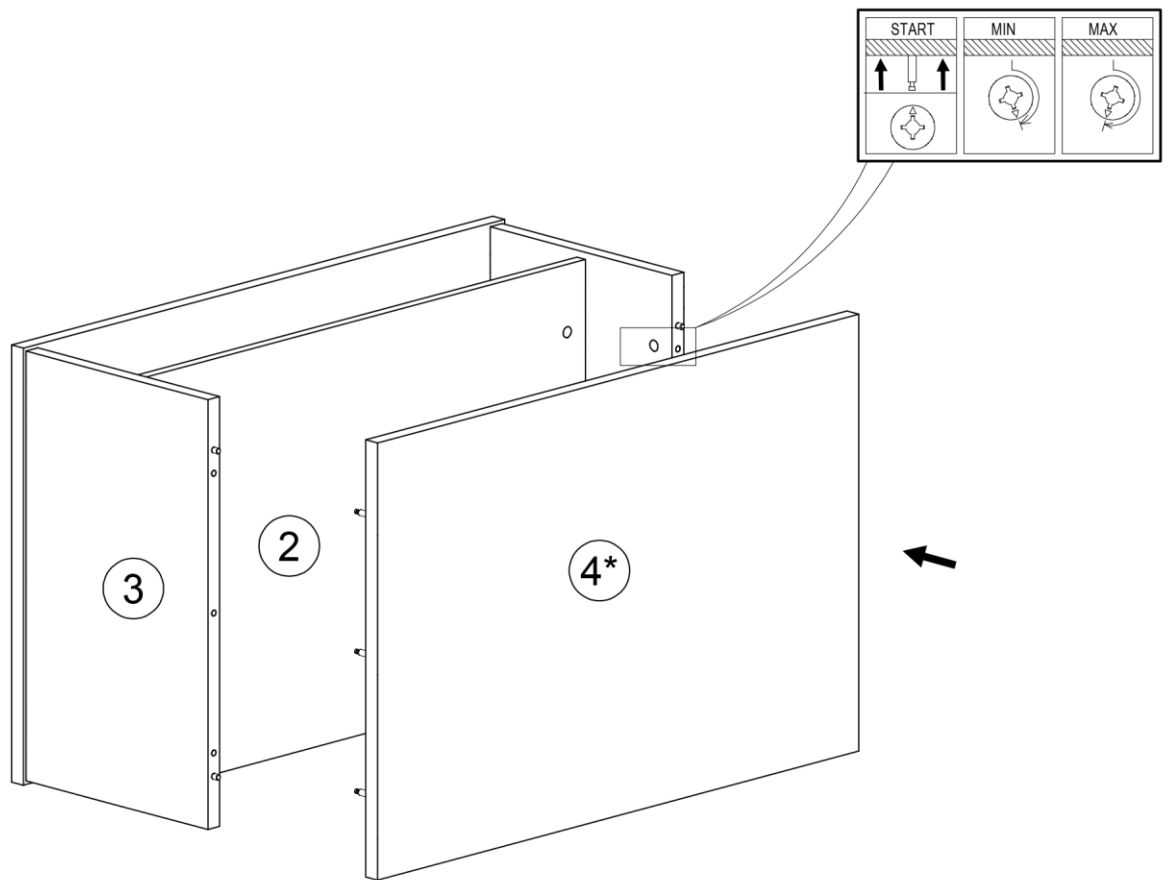

# RIOMA TYP 32

Z0

1/4

	900		452
	600		mm

	 30 min		 PZ 2	 ≤ 0,5 kg	 3m	 4
--	------------	--	----------	--------------	--------	-------

ID	ID			
14443	②	846*570*16	1x	1/1
14444	③	340*590*22	2x	1/1
14445	④	900*600*22	2x	1/1

22244,01  Ø3,5*16	27000,00  Ø8*30	70013,01 	70021,01 			30116,00 
A 16x	B 12x	C 16x	D 16x	E 12x	F 4x	G 4x

		
B	C	D
12x	16x	16x

	
Ø3,5*16	
A 16x	G 4x

	
E 12x	F 4x