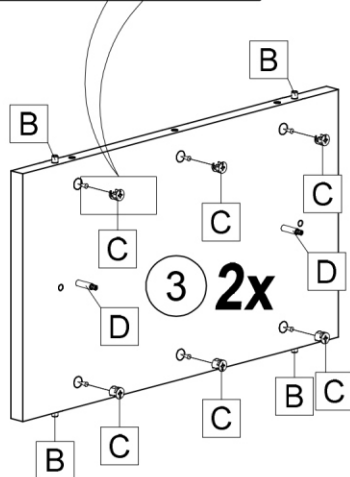

# RIOMA TYP 32

Z0

1/4

	900		452
	600		mm

	 30 min		 PZ 2	 ≤ 0,5 kg	 3m	 4
--	------------	--	----------	--------------	--------	-------

ID	ID			
14443	②	846*570*16	1x	1/1
14444	③	340*590*22	2x	1/1
14445	④	900*600*22	2x	1/1

22244,01  Ø3,5*16	27000,00  Ø8*30	70013,01 	70021,01 			30116,00 
A 16x	B 12x	C 16x	D 16x	E 12x	F 4x	G 4x

		
B	C	D
12x	16x	16x

	
Ø3,5*16	
A 16x	G 4x

	
E 12x	F 4x