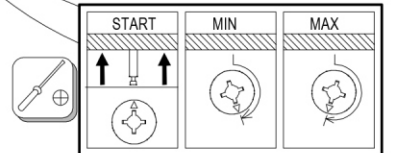

B	C	D
12x	16x	16x