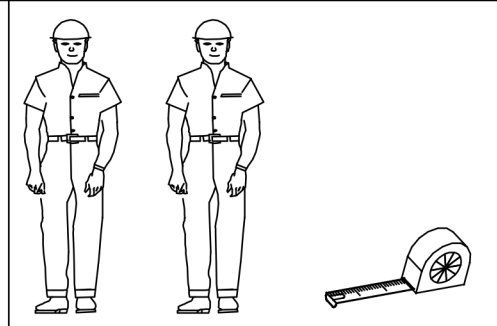

RODEZA

10min

x4

x6