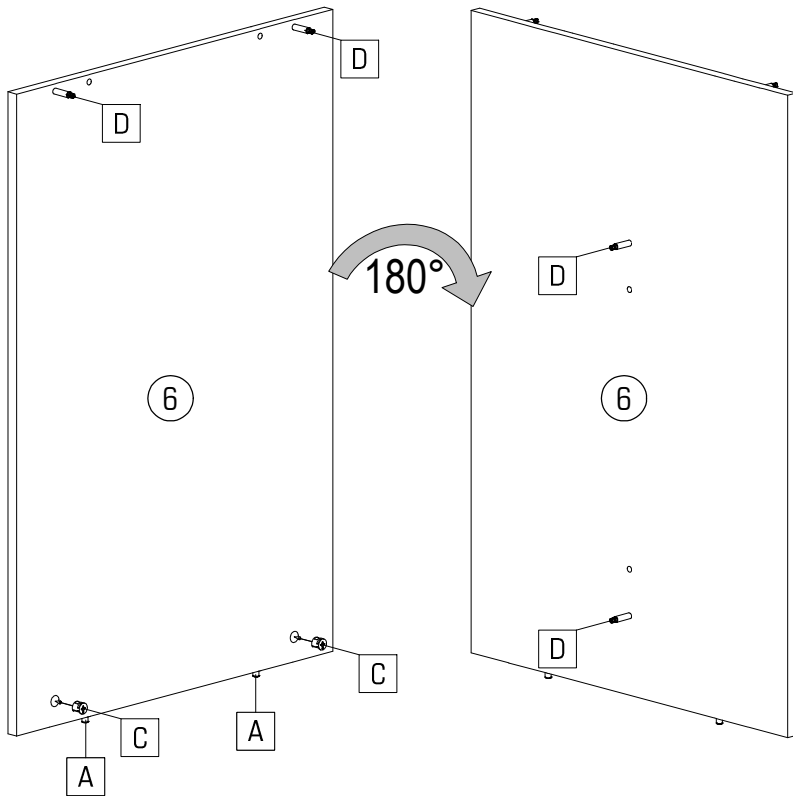

A	B	C	D
12x	4x	12x	12x