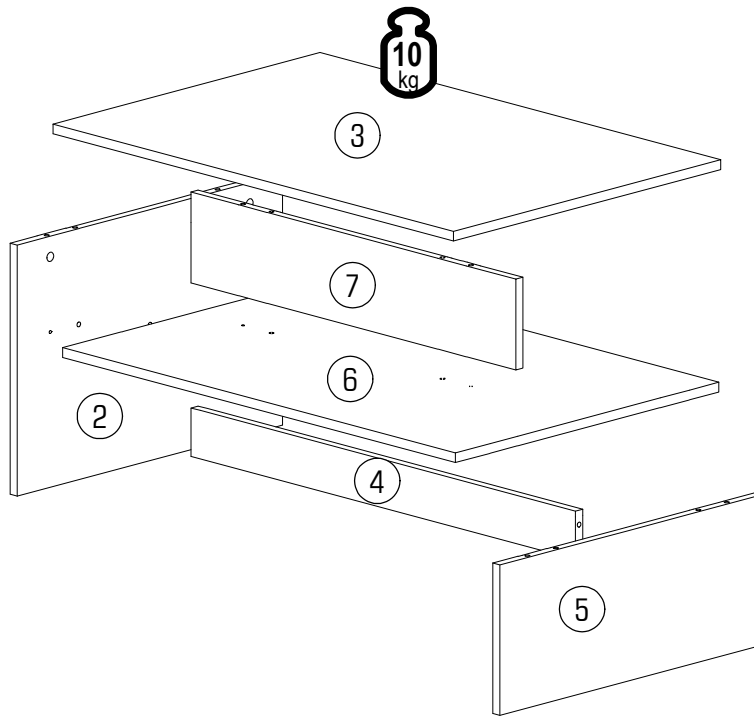

DAMOLI

	900	1/4
	600	
	430	
		mm

ID	ID			
15698	②	414*596*16	1x	1/1
15699	③	900*600*16	1x	1/1
15700	④	864*80*16	1x	1/1
15701	⑤	248*588*16	1x	1/1
15702	⑥	882*592*16	1x	1/1
15703	⑦	730*150*16	1x	1/1

 30 min		 3m	
 ≤ 0,5 kg	 PZ 2	 600 mm	