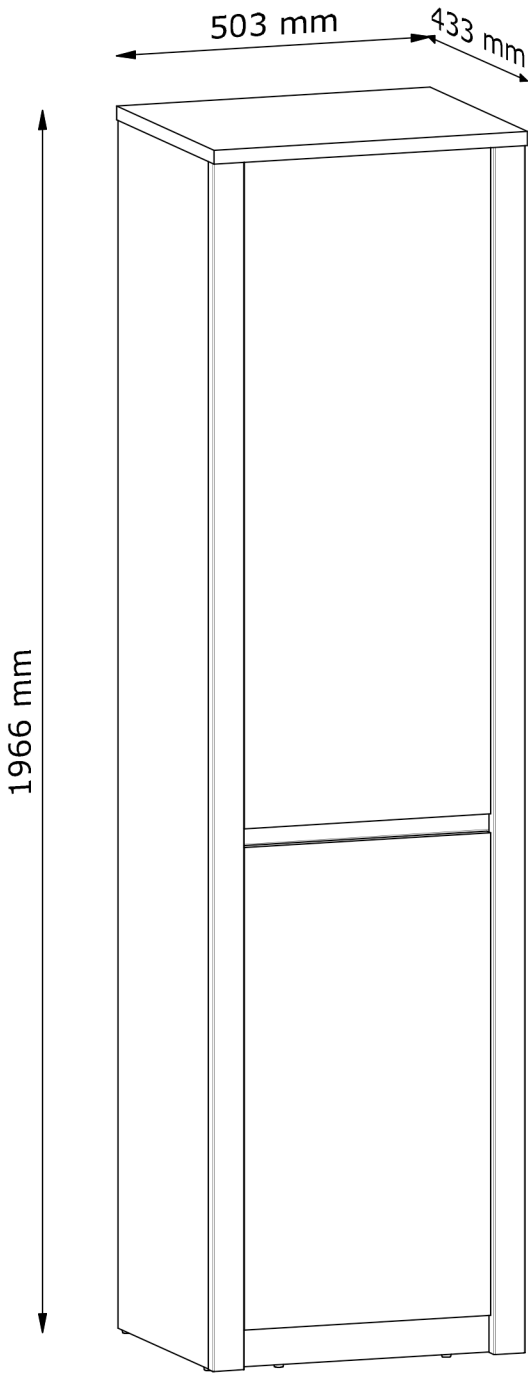

MONTANA

S1D

No.	L[mm]	W[mm]	H[mm]	PCS	Box
1	1940	50	22	1	1/2
2	1940	50	22	1	1/2
3	1940	400	15	1	1/2
4	1940	400	15	1	1/2
5	395	775	15	1	1/2
6	503	430	22	1	2/2
7	470	371	15	1	2/2
8	470	400	15	1	2/2
9	469	60	15	1	2/2
10	497	1900	2,5	1	1/2
11	470	70	28	1	2/2
12	395	1070	15	1	1/2
13	470	371	15	3	2/2

1

A1 x 8

Ø8x35mm

B1 x 8

Ø5x38mm

2

B1 x 8

Ø5x38mm

3

Z6 x4
Ø35mm, 90°

4

5

6

7

8

9

Ø3,5x16mm

Z6-bx4

Ø35 mm, 90°

17

18

T4 x1
75x28x16 mm

W2 x2
Ø3,5x16mm

- I**
- II**
- III**
- IV**
- V**
- VI**