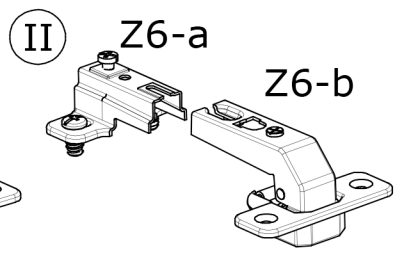

MONTANA

S1D

No.	L[mm]	W[mm]	H[mm]	PCS	Box
1	1940	50	22	1	1/2
2	1940	50	22	1	1/2
3	1940	400	15	1	1/2
4	1940	400	15	1	1/2
5	395	775	15	1	1/2
6	503	430	22	1	2/2
7	470	371	15	1	2/2
8	470	400	15	1	2/2
9	469	60	15	1	2/2
10	497	1900	2,5	1	1/2
11	470	70	28	1	2/2
12	395	1070	15	1	1/2
13	470	371	15	3	2/2

1

A1 x 8

Ø8x35mm

B1 x 8

Ø5x38mm

2

B1 x 8

Ø5x38mm

3

Z6 x4
Ø35mm, 90°

4

5

6

7

8

9

Ø3,5x16mm

Z6-bx4

Ø35 mm, 90°

17

18

T4 x1
75x28x16 mm

W2 x2
Ø3,5x16mm

- I**
- II**
- III**
- IV**
- V**
- VI**