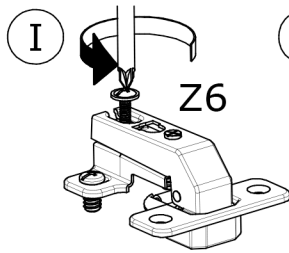

MONTANA

S1D

No.	L[mm]	W[mm]	H[mm]	PCS	Box
1	1940	50	22	1	1/2
2	1940	50	22	1	1/2
3	1940	400	15	1	1/2
4	1940	400	15	1	1/2
5	395	775	15	1	1/2
6	503	430	22	1	2/2
7	470	371	15	1	2/2
8	470	400	15	1	2/2
9	469	60	15	1	2/2
10	497	1900	2,5	1	1/2
11	470	70	28	1	2/2
12	395	1070	15	1	1/2
13	470	371	15	3	2/2

1

A1 x 8

Ø8x35mm

B1 x 8

Ø5x38mm

2

B1 x 8

Ø5x38mm

3

Z6 x4
Ø35mm, 90°

4

5

6

7

8

9

Ø3,5x16mm

Z6-bx4

Ø35 mm, 90°

17

18

T4 x1
75x28x16 mm

W2 x2
Ø3,5x16mm

- I**
- II**
- III**
- IV**
- V**
- VI**