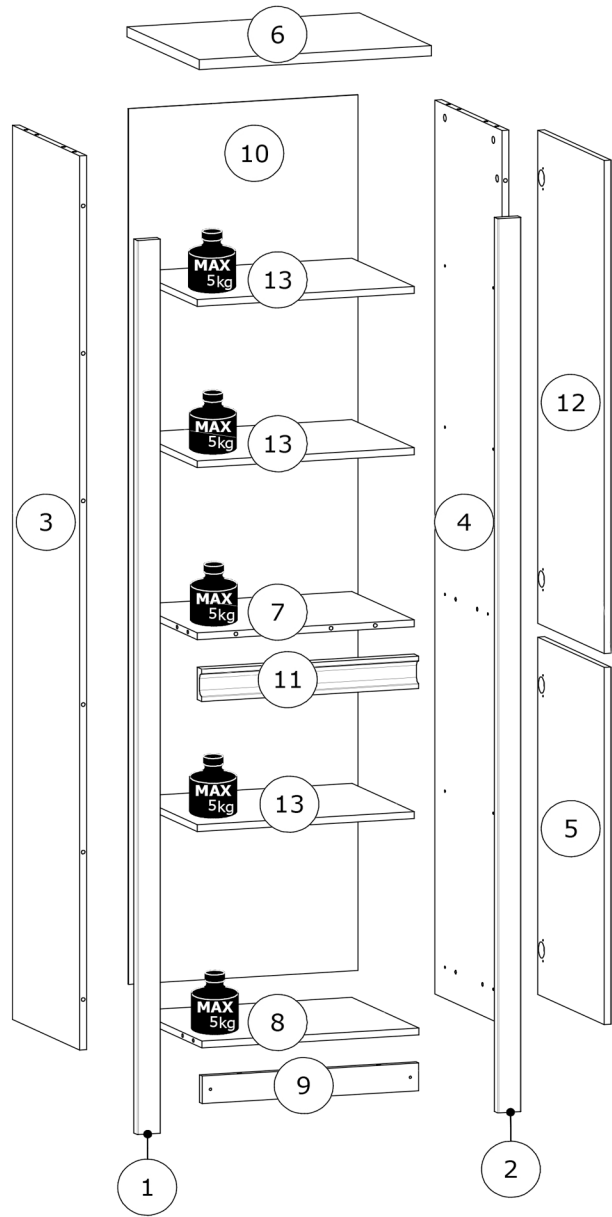

MONTANA

S1D

No.	L[mm]	W[mm]	H[mm]	PCS	Box
1	1940	50	22	1	1/2
2	1940	50	22	1	1/2
3	1940	400	15	1	1/2
4	1940	400	15	1	1/2
5	395	775	15	1	1/2
6	503	430	22	1	2/2
7	470	371	15	1	2/2
8	470	400	15	1	2/2
9	469	60	15	1	2/2
10	497	1900	2,5	1	1/2
11	470	70	28	1	2/2
12	395	1070	15	1	1/2
13	470	371	15	3	2/2

1

A1 x 8

Ø8x35mm

B1 x 8

Ø5x38mm

2

B1 x 8

Ø5x38mm

3

Z6 x4
Ø35mm, 90°

4

5

6

7

8

9

Ø3,5x16mm

Z6-bx4

Ø35 mm, 90°

17

18

T4 x1
75x28x16 mm

W2 x2
Ø3,5x16mm

- I**
- II**
- III**
- IV**
- V**
- VI**