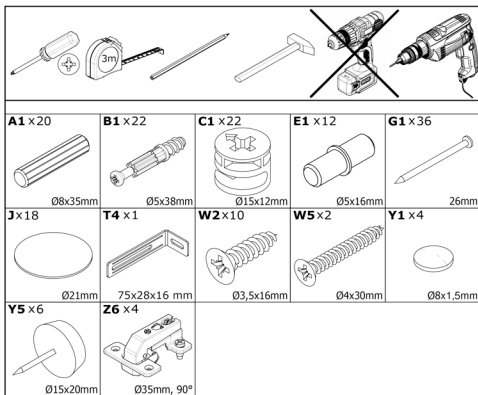

MONTANA

S1D

No.	L[mm]	W[mm]	H[mm]	PCS	Box
1	1940	50	22	1	1/2
2	1940	50	22	1	1/2
3	1940	400	15	1	1/2
4	1940	400	15	1	1/2
5	395	775	15	1	1/2
6	503	430	22	1	2/2
7	470	371	15	1	2/2
8	470	400	15	1	2/2
9	469	60	15	1	2/2
10	497	1900	2,5	1	1/2
11	470	70	28	1	2/2
12	395	1070	15	1	1/2
13	470	371	15	3	2/2

1

A1 x 8

Ø8x35mm

B1 x 8

Ø5x38mm

2

B1 x 8

Ø5x38mm

3

Z6 x4
Ø35mm, 90°

4

5

6

7

8

9

Ø3,5x16mm

Z6-bx4

Ø35 mm, 90°

17

18

T4 x1
75x28x16 mm

W2 x2
Ø3,5x16mm

- I**
- II**
- III**
- IV**
- V**
- VI**