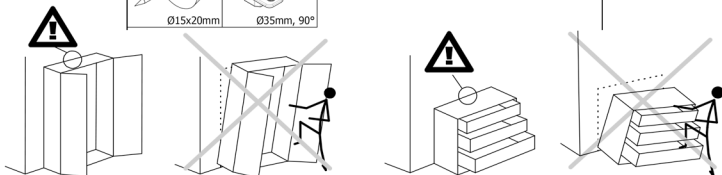

MONTANA

S1D

No.	L[mm]	W[mm]	H[mm]	PCS	Box
1	1940	50	22	1	1/2
2	1940	50	22	1	1/2
3	1940	400	15	1	1/2
4	1940	400	15	1	1/2
5	395	775	15	1	1/2
6	503	430	22	1	2/2
7	470	371	15	1	2/2
8	470	400	15	1	2/2
9	469	60	15	1	2/2
10	497	1900	2,5	1	1/2
11	470	70	28	1	2/2
12	395	1070	15	1	1/2
13	470	371	15	3	2/2

1

A1 x 8

Ø8x35mm

B1 x 8

Ø5x38mm

2

B1 x 8

Ø5x38mm

Ø3,5x16mm

Z6-bx4

Ø35 mm, 90°

17

18

T4 x1
75x28x16 mm

W2 x2
Ø3,5x16mm

- I**
- II**
- III**
- IV**
- V**
- VI**