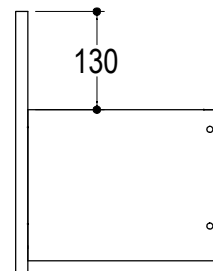

BERGI

	600	1/4
	448	
	300	
		mm

ID	ID			
15612	②	448*300*22	1x	1/1
15613	③	556*398*16	1x	1/1
15614	④	556*60*22	1x	1/1
15615	⑤	448*300*22	1x	1/1
15616	⑥	556*296*22	1x	1/1
15617	⑦	550*345*16	2x	1/1
15618	⑧	250*200*16	1x	1/1
15619	⑨	498*180*16	1x	1/1
15620	⑩	250*200*16	1x	1/1
15621	⑪	256*508*2,5	1x	1/1

 45 min		 3m	
 ≤ 0,5 kg	 PZ 2	 600 mm	 4

22244.01 Ø3,5x16	50553.00 	22243.00 Ø3,5x15	22300.00 Ø7x50	27000.00 Ø8x30	30091.00 	22705.00 Ø6,3x8	70013.01 Ø15x13	70021.01 	
A	B	C	D	E	F	G	H	J	K
4x	3x	6x	4x	10x	4x	4x	14x	14x	8x

33005.01 L=250mm
L
1x

✓	✗	✓	✗	✓	✗	✓	✗	✗	✓

													
C	2x	E	10x	F	4x	G	4x	H	14x	J	14x	L	1x

				
Ø3,5x16		Ø3,5x15	Ø7x50	L=250mm
A 4x	B 3x	C 4x	D 4x	L 1x

	
K	8x