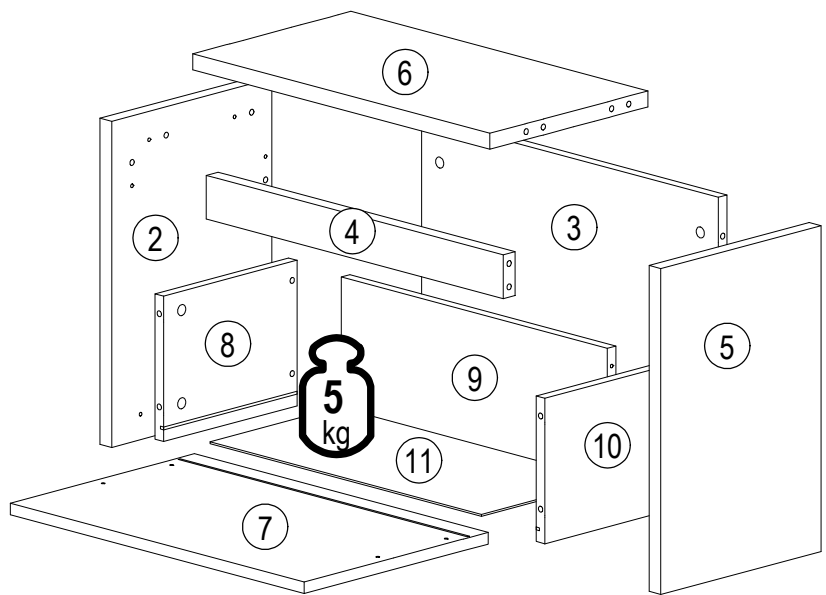

BERGI

	600	1/4
	448	
	300	
		mm

ID	ID			
15612	②	448*300*22	1x	1/1
15613	③	556*398*16	1x	1/1
15614	④	556*60*22	1x	1/1
15615	⑤	448*300*22	1x	1/1
15616	⑥	556*296*22	1x	1/1
15617	⑦	550*345*16	2x	1/1
15618	⑧	250*200*16	1x	1/1
15619	⑨	498*180*16	1x	1/1
15620	⑩	250*200*16	1x	1/1
15621	⑪	256*508*2,5	1x	1/1

 45 min		 3m	
 ≤ 0,5 kg	 PZ 2	 600 mm	 4

22244.01 Ø3,5x16	50553.00 	22243.00 Ø3,5x15	22300.00 Ø7x50	27000.00 Ø8x30	30091.00 	22705.00 Ø6,3x8	70013.01 Ø15x13	70021.01 	
A	B	C	D	E	F	G	H	J	K
4x	3x	6x	4x	10x	4x	4x	14x	14x	8x

33005.01 L=250mm
L
1x

✓	✗	✓	✗	✓	✗	✓	✗	✗	✓

													
C	2x	E	10x	F	4x	G	4x	H	14x	J	14x	L	1x

				
Ø3,5x16		Ø3,5x15	Ø7x50	L=250mm
A 4x	B 3x	C 4x	D 4x	L 1x

	
K	8x