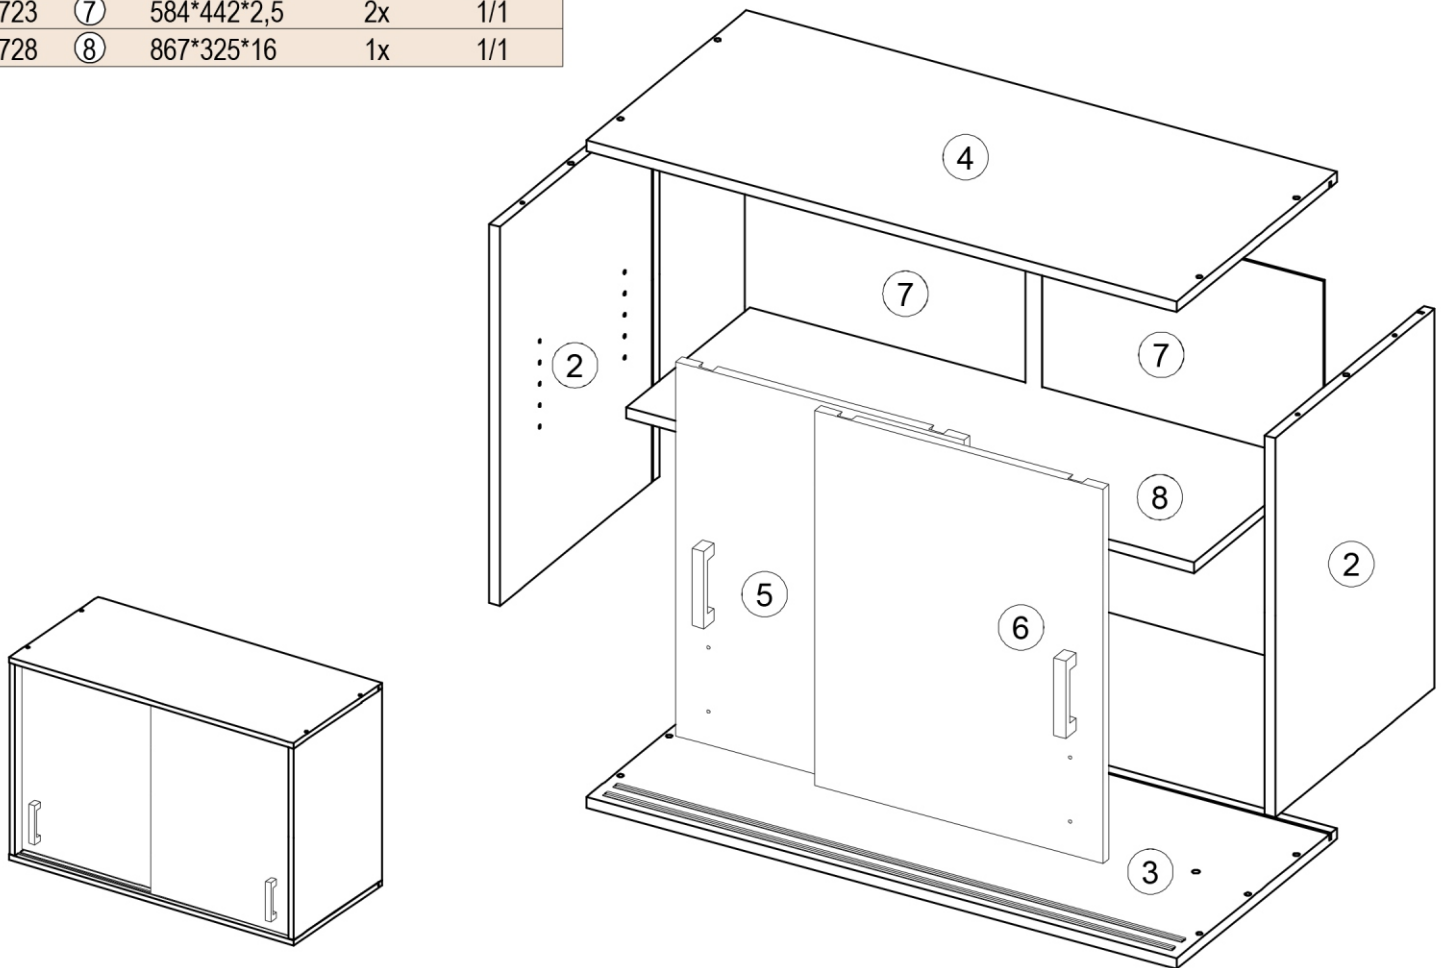

BETTY 04
 BE04-005-00

▲	600
↗	902
▲	422

A 8x	B 4x	C 4x	D 20x	E 2x	F 4x	G 4x	H 8x	P 8x

0h 50min		4	5,5 x 125	≤ 0,5 kg	0,6m	3m	

ID	ID			
01725	②	568*420*16	2x	1/1
01726	③	902*422*16	1x	1/1
01727	④	902*422*16	1x	1/1
01721	⑤	561*440*16	1x	1/1
01722	⑥	561*440*16	1x	1/1
01723	⑦	584*442*2,5	2x	1/1
01728	⑧	867*325*16	1x	1/1