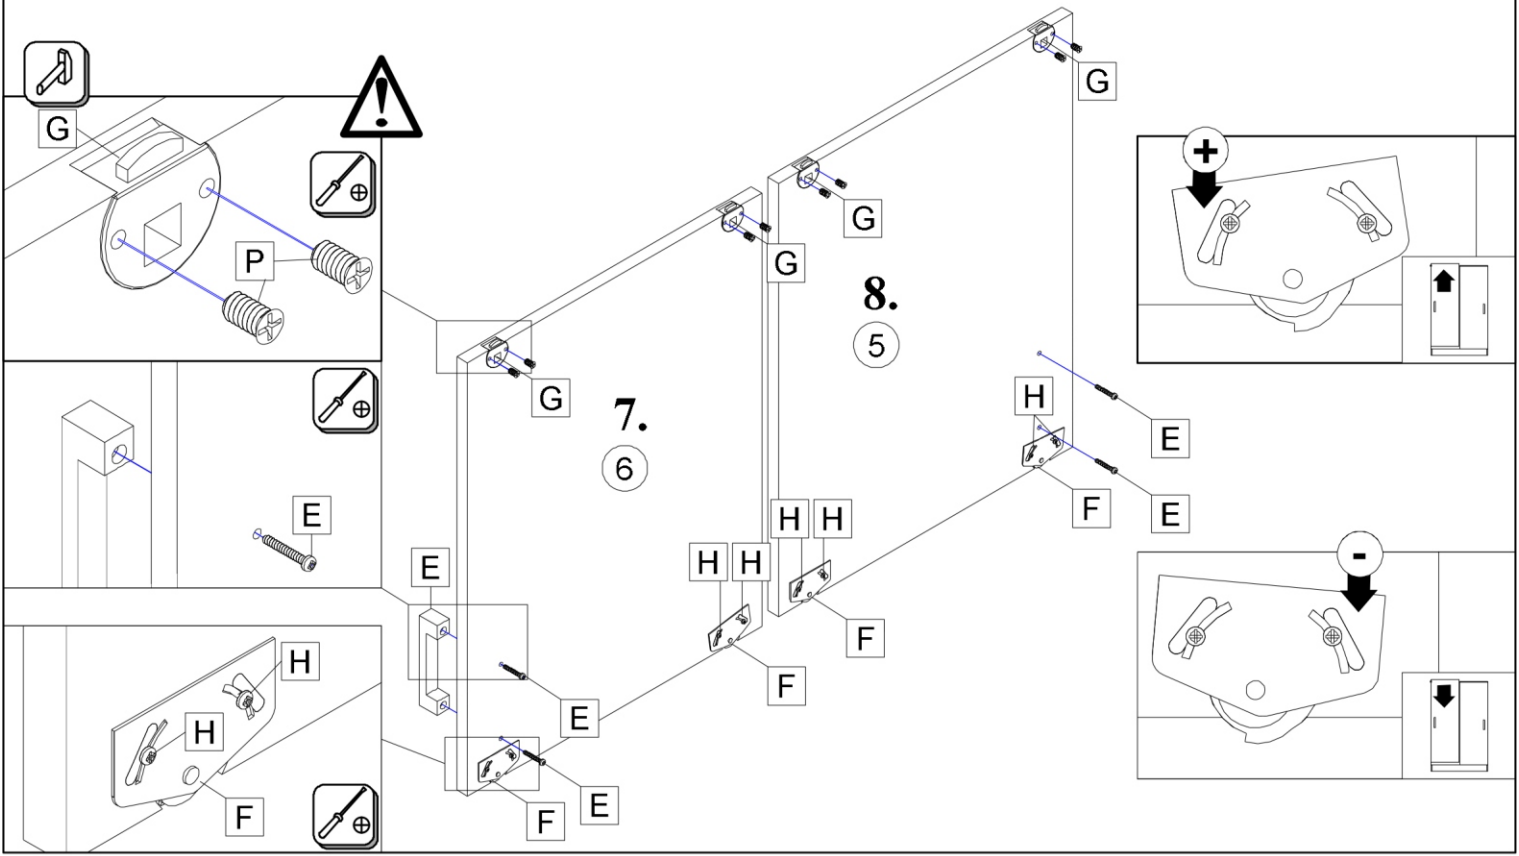

E 2x	F 4x	G 4x	H 8x	P 8x