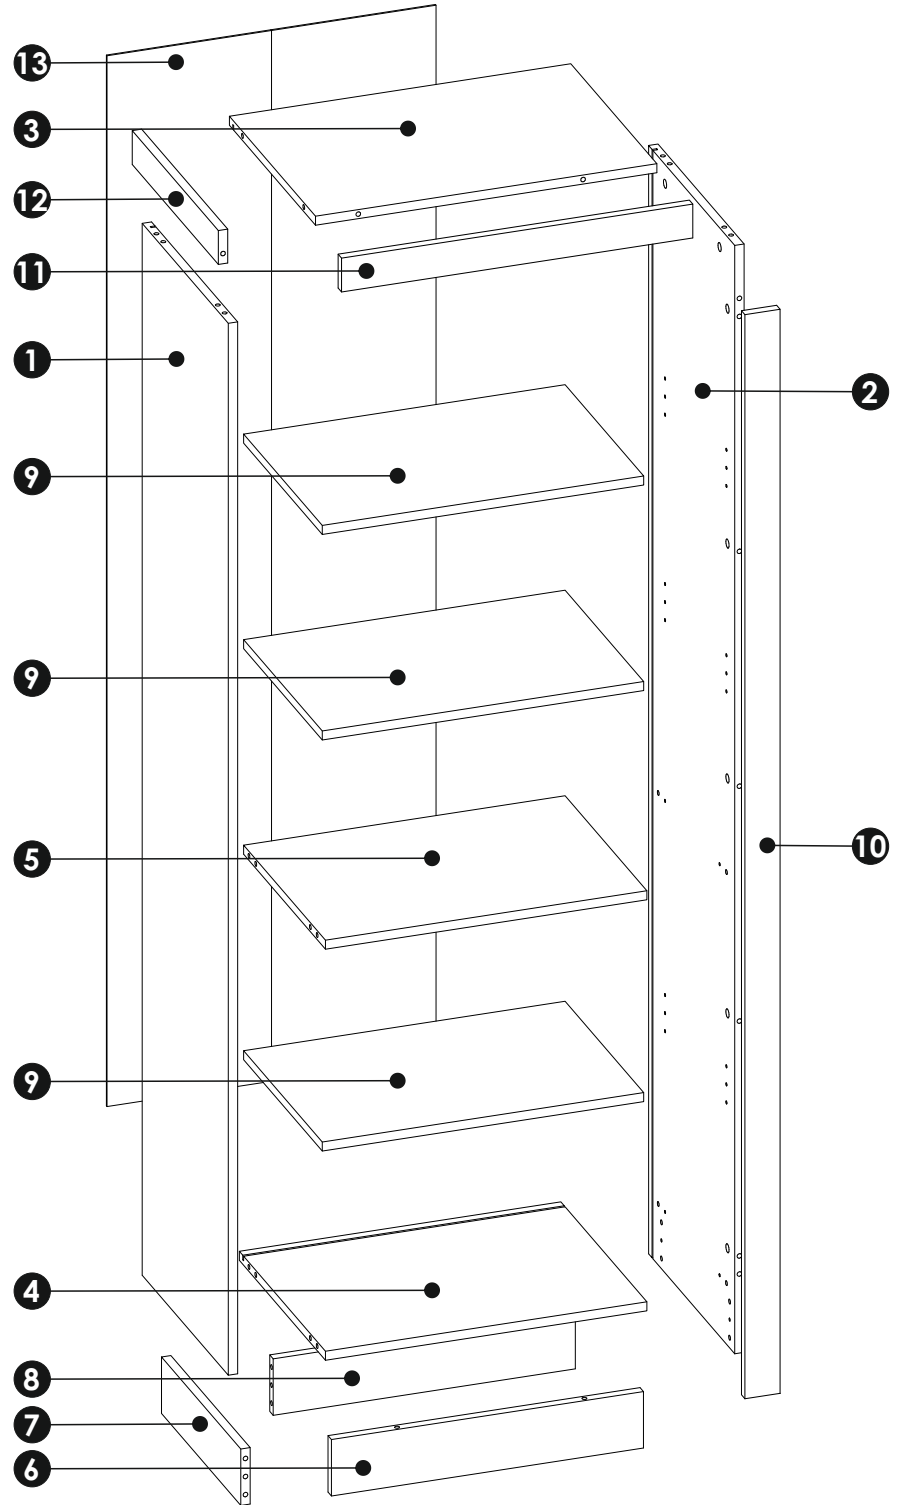

LEONARDO LYOR01 L

198.5 cm

42 cm

59.9 cm

A1 8 x 35 mm x26 	D2 x12 	E0 x23 
E1 15 x 12 mm x26 	F1 6 x 34 mm x26 	I2 4 x 16 mm x1 
M x1 	N1 3 X 16 mm x5 	N2 3,5 X 16 mm x8 
O2 x4 	Q9 x1 	R4 x12 
S13 x1 	W x4 	Z x1 

1	1863	404	6 x1 2/2
2	1963	404	6 x1 2/2
3	583	404	6 x1 1/2
4	549	404	6 x1 1/2
5	549	384	6 x1 1/2
6	533	100	6 x1 1/2
7	372	100	6 x1 1/2
8	516	100	6 x1 1/2
9	549	369	6 x3 1/2
10	1920	60	6 x1 2/2
11	600	60	6 x1 2/2
12	404	60	6 x1 2/2
13	1861	562	3 x1 2/2

1 ▶

2 ▶

3 ▶

4 ▶

5 ▶

6 ▶

7 ▶

8 ▶

9 ▶

10 ▶

11 ▶

12▶

13▶

14▶

15▶

16 ▶