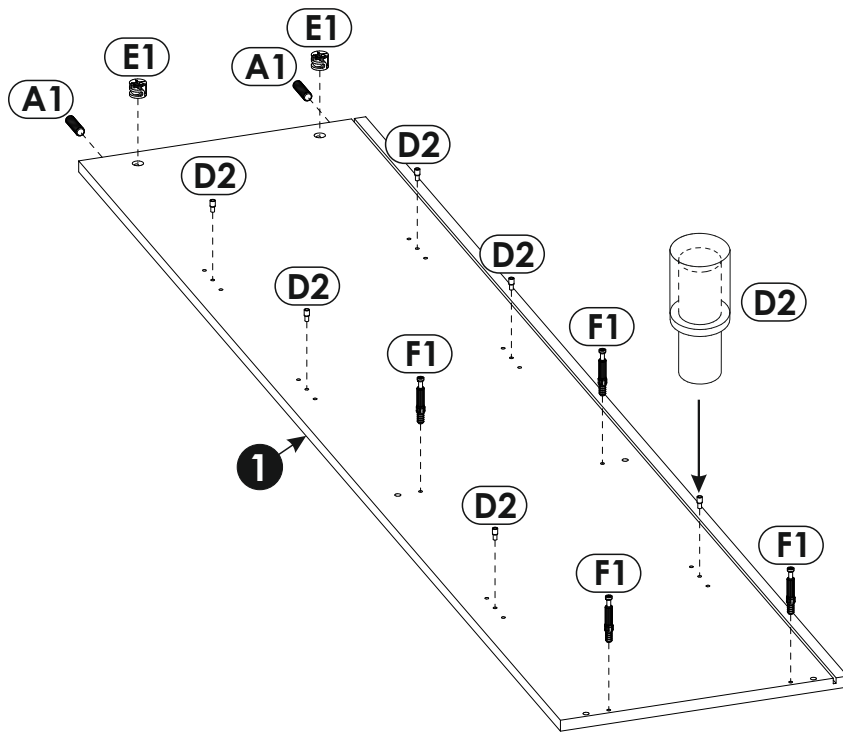

LEONARDO LYOR01 L

198.5 cm

42 cm

59.9 cm

A1 8 x 35 mm x26 	D2 x12 	E0 x23 
E1 15 x 12 mm x26 	F1 6 x 34 mm x26 	I2 4 x 16 mm x1 
M x1 	N1 3 X 16 mm x5 	N2 3,5 X 16 mm x8 
O2 x4 	Q9 x1 	R4 x12 
S13 x1 	W x4 	Z x1 

1	1863	404	6 x1 2/2
2	1963	404	6 x1 2/2
3	583	404	6 x1 1/2
4	549	404	6 x1 1/2
5	549	384	6 x1 1/2
6	533	100	6 x1 1/2
7	372	100	6 x1 1/2
8	516	100	6 x1 1/2
9	549	369	6 x3 1/2
10	1920	60	6 x1 2/2
11	600	60	6 x1 2/2
12	404	60	6 x1 2/2
13	1861	562	3 x1 2/2

1 ▶

2 ▶

3 ▶

4 ▶

5 ▶

6 ▶

7 ▶

8 ▶