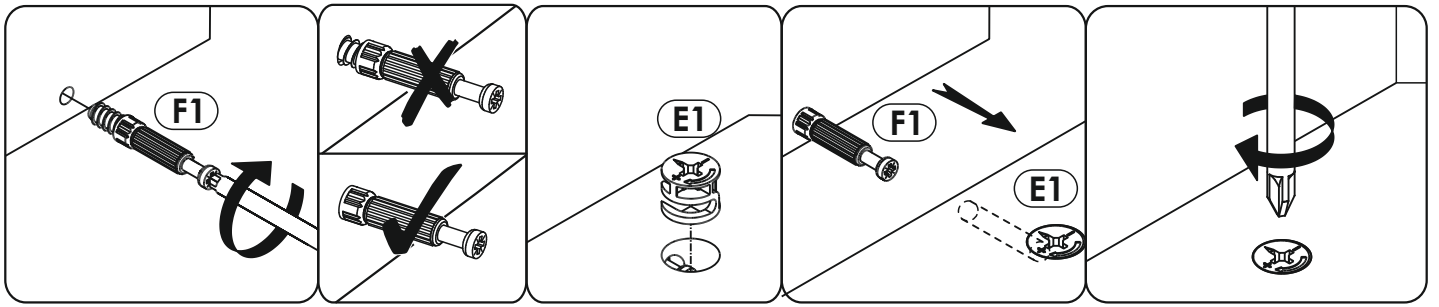

LEONARDO LYOR01 L

198.5 cm

42 cm

59.9 cm

A1 8 x 35 mm x26 	D2 x12 	E0 x23 
E1 15 x 12 mm x26 	F1 6 x 34 mm x26 	I2 4 x 16 mm x1 
M x1 	N1 3 X 16 mm x5 	N2 3,5 X 16 mm x8 
O2 x4 	Q9 x1 	R4 x12 
S13 x1 	W x4 	Z x1 

1	1863	404	6 x1 2/2
2	1963	404	6 x1 2/2
3	583	404	6 x1 1/2
4	549	404	6 x1 1/2
5	549	384	6 x1 1/2
6	533	100	6 x1 1/2
7	372	100	6 x1 1/2
8	516	100	6 x1 1/2
9	549	369	6 x3 1/2
10	1920	60	6 x1 2/2
11	600	60	6 x1 2/2
12	404	60	6 x1 2/2
13	1861	562	3 x1 2/2