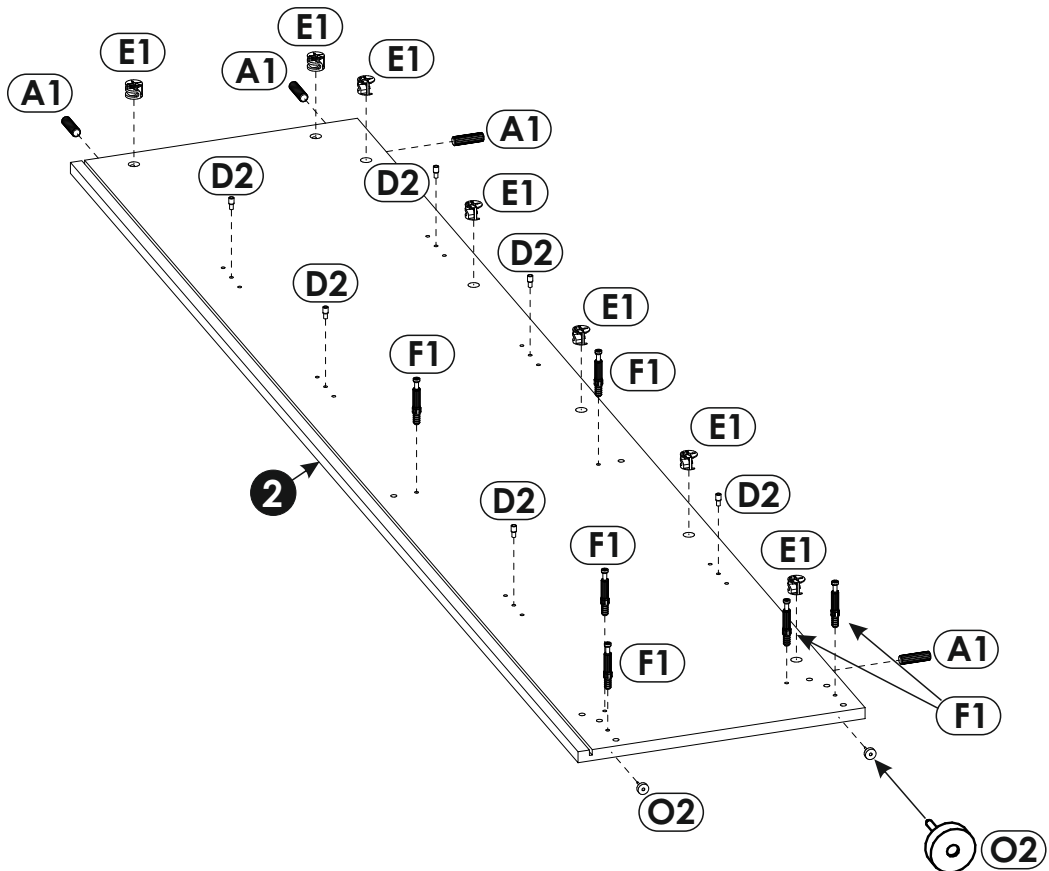

LEONARDO LYOR01 L

198.5 cm

42 cm

59.9 cm

A1 8 x 35 mm x26 	D2 x12 	E0 x23 
E1 15 x 12 mm x26 	F1 6 x 34 mm x26 	I2 4 x 16 mm x1 
M x1 	N1 3 X 16 mm x5 	N2 3,5 X 16 mm x8 
O2 x4 	Q9 x1 	R4 x12 
S13 x1 	W x4 	Z x1 

1	1863	404	6 x1 2/2
2	1963	404	6 x1 2/2
3	583	404	6 x1 1/2
4	549	404	6 x1 1/2
5	549	384	6 x1 1/2
6	533	100	6 x1 1/2
7	372	100	6 x1 1/2
8	516	100	6 x1 1/2
9	549	369	6 x3 1/2
10	1920	60	6 x1 2/2
11	600	60	6 x1 2/2
12	404	60	6 x1 2/2
13	1861	562	3 x1 2/2

1 ▶

2 ▶

3 ▶

4 ▶

5 ▶

6 ▶

7 ▶

8 ▶

9 ▶

10 ▶

11 ▶

12▶

13▶

14▶

15▶

16 ▶