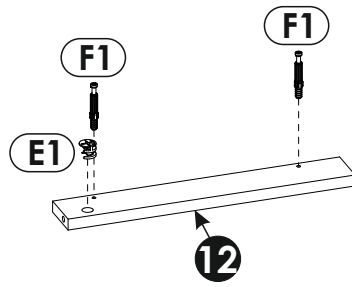

LEONARDO LYOR01 L

198.5 cm

42 cm

59.9 cm

A1 8 x 35 mm x26 	D2 x12 	E0 x23 
E1 15 x 12 mm x26 	F1 6 x 34 mm x26 	I2 4 x 16 mm x1 
M x1 	N1 3 X 16 mm x5 	N2 3,5 X 16 mm x8 
O2 x4 	Q9 x1 	R4 x12 
S13 x1 	W x4 	Z x1 

1	1863	404	6 x1 2/2
2	1963	404	6 x1 2/2
3	583	404	6 x1 1/2
4	549	404	6 x1 1/2
5	549	384	6 x1 1/2
6	533	100	6 x1 1/2
7	372	100	6 x1 1/2
8	516	100	6 x1 1/2
9	549	369	6 x3 1/2
10	1920	60	6 x1 2/2
11	600	60	6 x1 2/2
12	404	60	6 x1 2/2
13	1861	562	3 x1 2/2

1 ▶

2 ▶

3 ▶

4 ▶

5 ▶

6 ▶

7 ▶

8 ▶

9 ▶

10 ▶

11 ▶

12▶

13▶

14▶

15▶

16 ▶