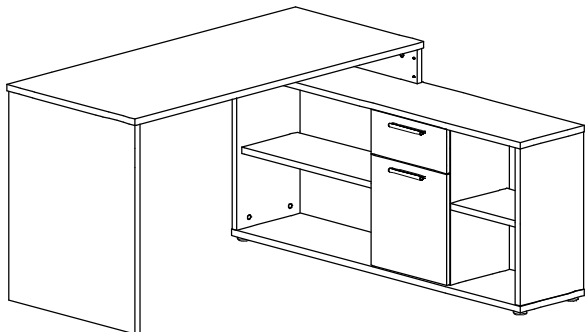

SK NÁVOD NA MONTÁŽ
 CZ MONTÁŽNÍ NÁVOD
 HU SZERELÉSI UTASÍTÁS
 DE MONTAGEANLEITUNG

NOE NEW

	1350
	739
	1350

13522	②	1350*300*22	1x	1/2
13523	③	540*296*22	2x	2/2
13524	④	540*276*16	2x	2/2
13525	⑤	622*262*22	1x	1/2
13526	⑥	324*262*22	1x	1/2
13527	⑦	540*324*16	1x	2/2
13528	⑧	1350*300*22	1x	1/2
13529	⑨	380*352*16	1x	2/2
13530	⑩	352*152*16	1x	2/2
09200	⑪	250*120*16	1x	2/2
12379	⑫	284*100*16	1x	2/2
09202	⑬	250*120*16	1x	2/2
13531	⑭	256*294*2,5	1x	1/2
13532	⑮	717*590*22	1x	2/2
13533	⑯	1296*118*22	1x	1/2
13534	⑰	118*590*22	1x	1/2
13535	⑱	1350*600*22	1x	1/2

A STR. 2-7

B STR. 8-13

50553,00 	22244,01 	30090,00 	27000,00 		70013,01 	70021,01 	22300,00 	22705,00 	22502,00
A 1x	B 3x	C 2x	D 26x	E 8x	F 39x	G 39x	H 4x	J 4x	K 2x
22250,00 		22430,00 	33030,00 		22243,00 		36002,07 	36002,07 	32030,00
L 6x	M 4x	N 4x	P 1x	Q 27x	R 4x	S 4x	T 2x	U 2x	V 2x
									30080,00
									W 6x