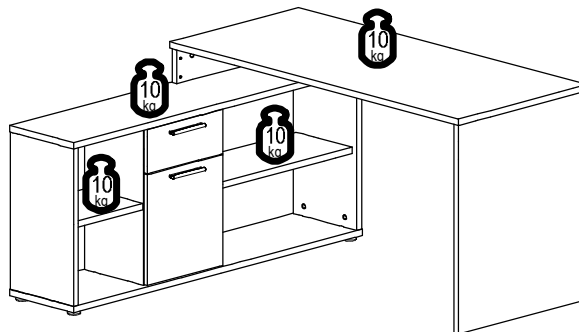

SK NÁVOD NA MONTÁŽ
 CZ MONTÁŽNÍ NÁVOD
 HU SZERELÉSI UTASÍTÁS
 DE MONTAGEANLEITUNG

NOE NEW

	1350
	739
	1350

13522	②	1350*300*22	1x	1/2
13523	③	540*296*22	2x	2/2
13524	④	540*276*16	2x	2/2
13525	⑤	622*262*22	1x	1/2
13526	⑥	324*262*22	1x	1/2
13527	⑦	540*324*16	1x	2/2
13528	⑧	1350*300*22	1x	1/2
13529	⑨	380*352*16	1x	2/2
13530	⑩	352*152*16	1x	2/2
09200	⑪	250*120*16	1x	2/2
12379	⑫	284*100*16	1x	2/2
09202	⑬	250*120*16	1x	2/2
13531	⑭	256*294*2,5	1x	1/2
13532	⑮	717*590*22	1x	2/2
13533	⑯	1296*118*22	1x	1/2
13534	⑰	118*590*22	1x	1/2
13535	⑱	1350*600*22	1x	1/2

A STR. 2-7

B STR. 8-13

50553,00 	22244,01 	30090,00 	27000,00 		70013,01 	70021,01 	22300,00 	22705,00 	22502,00
A 1x	B 3x	C 2x	D 26x	E 8x	F 39x	G 39x	H 4x	J 4x	K 2x
22250,00 		22430,00 	33030,00 		22243,00 		36002,07 	36002,07 	32030,00
L 6x	M 4x	N 4x	P 1x	Q 27x	R 4x	S 4x	T 2x	U 2x	V 2x
									30080,00
									W 6x