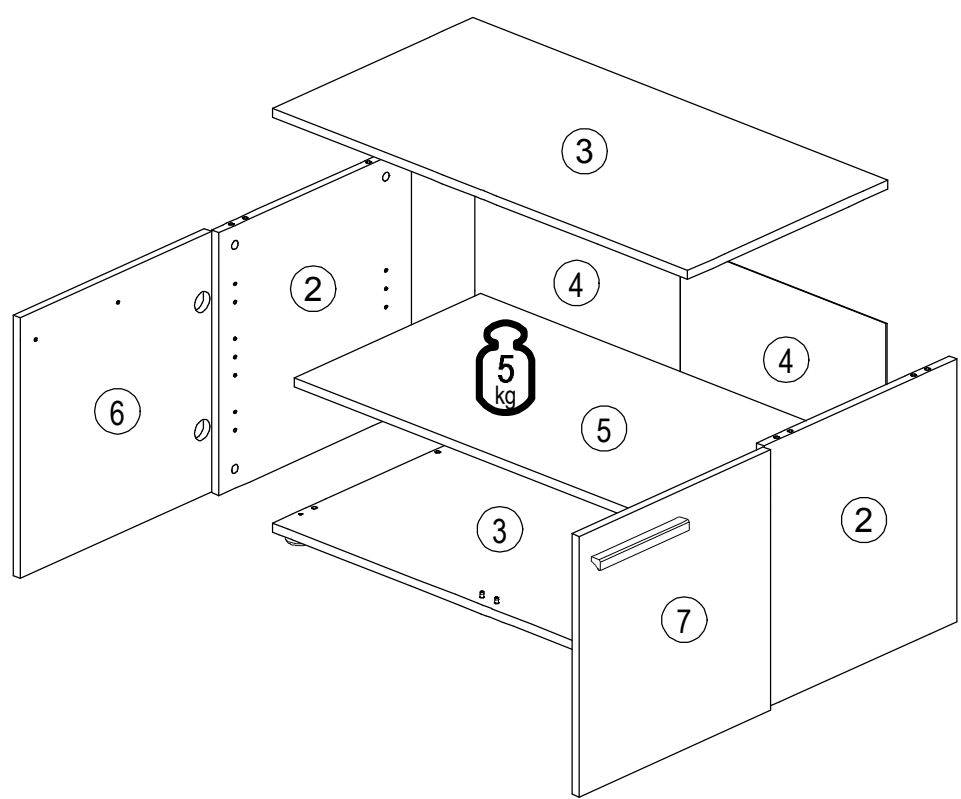

SK NÁVOD NA MONTÁŽ
 CZ MONTÁŽNÍ NÁVOD
 HU SZERELÉSI UTASÍTÁS
 DE MONTAGEANLEITUNG

DUNAJ TYP 7

	900	mm
	508	
	470	

	60 min		PZ 2	≤ 0,5 kg	3m
--	--------	--	------	----------	----

ID	ID			
12724	②	460*449*16	2x	1/1
12683	③	900*467*16	2x	1/1
12725	④	486*446*2,5	2x	1/1
12686	⑤	866*435*16	1x	1/1
12726	⑥	456*446*16	1x	1/1
12727	⑦	456*446*16	1x	1/1

22244,01 Ø3,5*16	27000,00 Ø8*30	70013,01	70021,01	35102,00	30080,00 Ø44x15	21102,00 Ø1,2x20	22243,00 Ø3,5x15	22250,00 Ø4x25	31103,00
A 2x	B 8x	C 8x	D 8x	E 4x	F 4x	G 50x	H 8x	J 4x	K 1x
22213,00 Ø4x70	24103,00 Ø8	32315,00	22601,00	36002,07	36002,07	36002,07	35101,01		
L 1x	M 1x	N 2x	P 2x	Q 8x	R 4x	S 4x	T 4x		