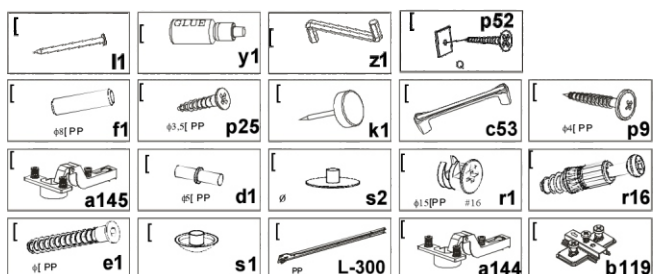

Topty typ 07

1	T-202	1200	330	16/32	1
2	T-306	1166	310	16	1
3	T-105	829	310	16	1
4	T-101	829	310	16	1
5	T-307	772	310	16	1
6	T-126	733	310	16	1
7	T-505	715	120	16	1
8	T-001	546	396	16	1
9	T-004	546	396	16	2
10	T-322	378	310	16	1
11	T-506	321	120	16	1
12	T-503	300	120	16	2
13	T-504	300	120	16	2
14	T-002	396	180	16	1
15	T-003	794	180	16	1
16	T-402	1166	80	16	1
17	T-601	760	395	3	3
18	T-603	729	298	3	1
19	T-604	335	298	3	1