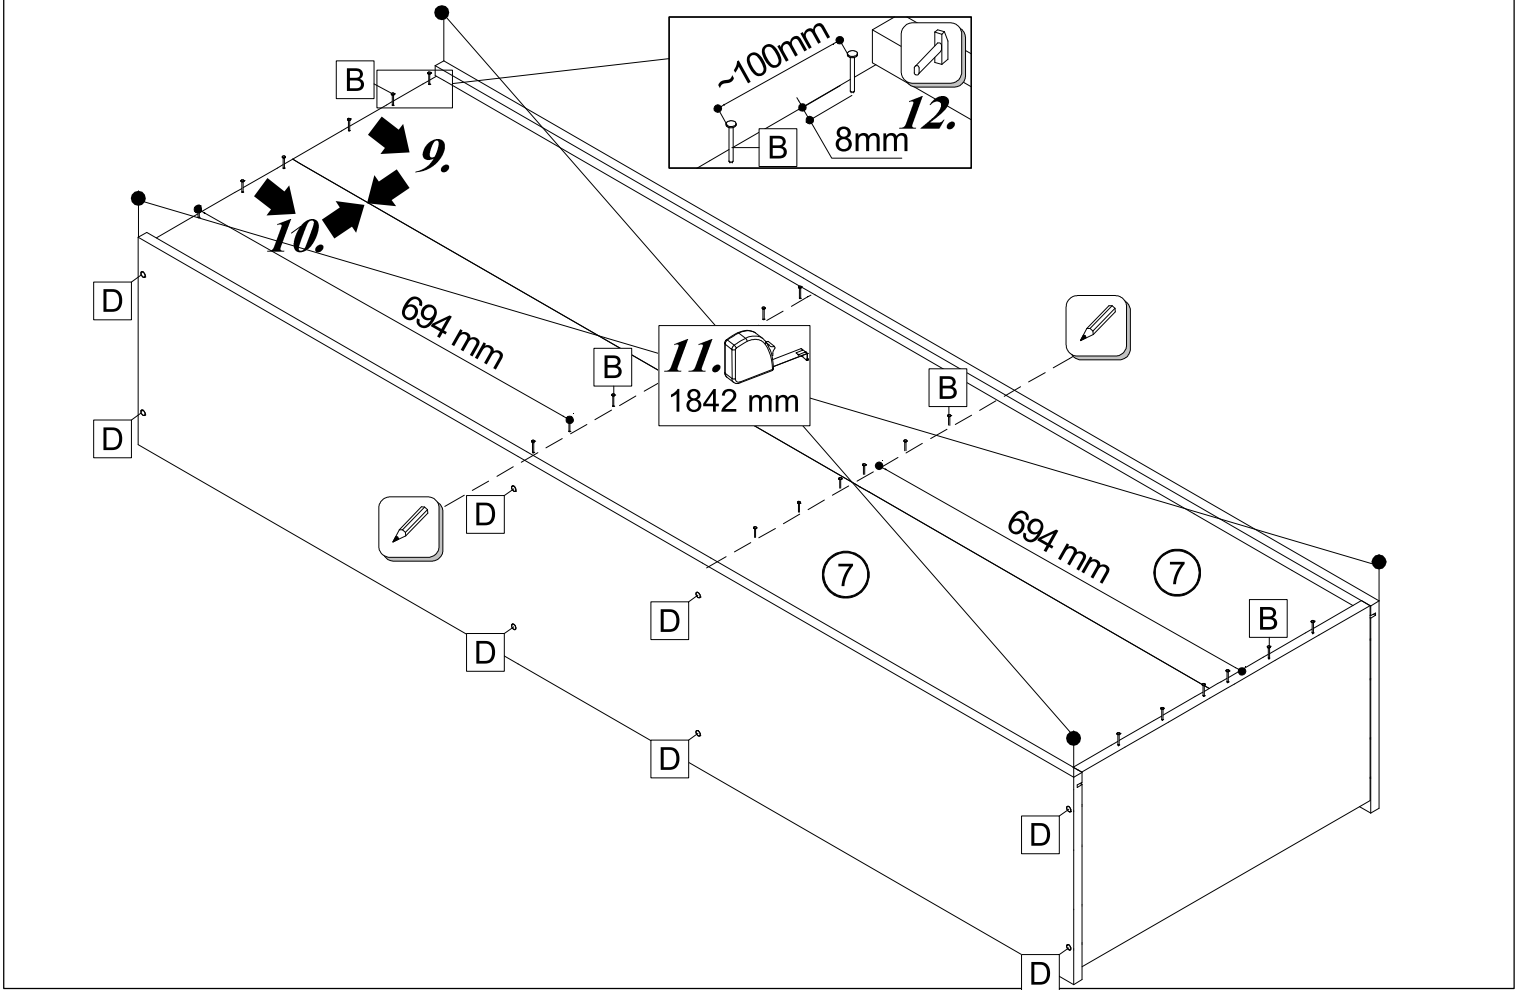

ASSISTANT
 AS-003-z0
 572*336*1751

A 16x	B 24x	C 16x	D 16x	E 8x	F 8x	G 8x	H 4x	J 16x	K 1x
L 2x	M 1x	N 2x	P 4x						
0h:50min		4	5,5:x:125	≤:0,5kg	0,6m	3m			

	Ř1,6x20		
B	24x	D	16x

	8x		4x		16x		1x		2x		Ř4x20	4x
F	8x	H	4x	J	16x	K	1x	L	2x	P	Ř4x20	4x

		
G	M	N
8x	1x	2x
		Ř3,5x12