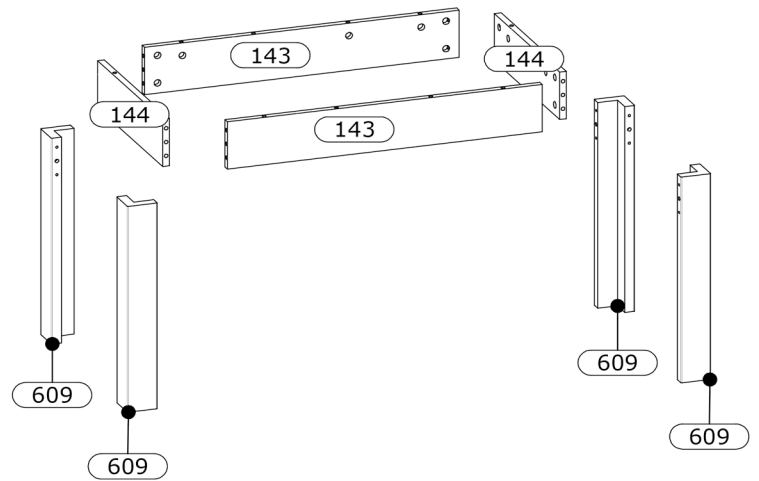

ROYAL

LN

Nr	L[mm]	W[mm]	H[mm]	PCS	Box
143	697	110	15	2	1/1
144	397	110	15	2	1/1
233	905	605	72	1	1/1
609	478	66	66	4	1/1

A1 x8

Ø8x35mm

B1 x28

Ø5x38mm

C1 x28

Ø15x12mm

J6 x28

Ø21mm

Y5 x12

Ø15x20mm

1

x4

2

x2

3

A1 x4

Ø8x35mm

C1 x12

Ø15x12mm

x2

4

Y5 x12

Ø15x20mm

40 mm
11 mm