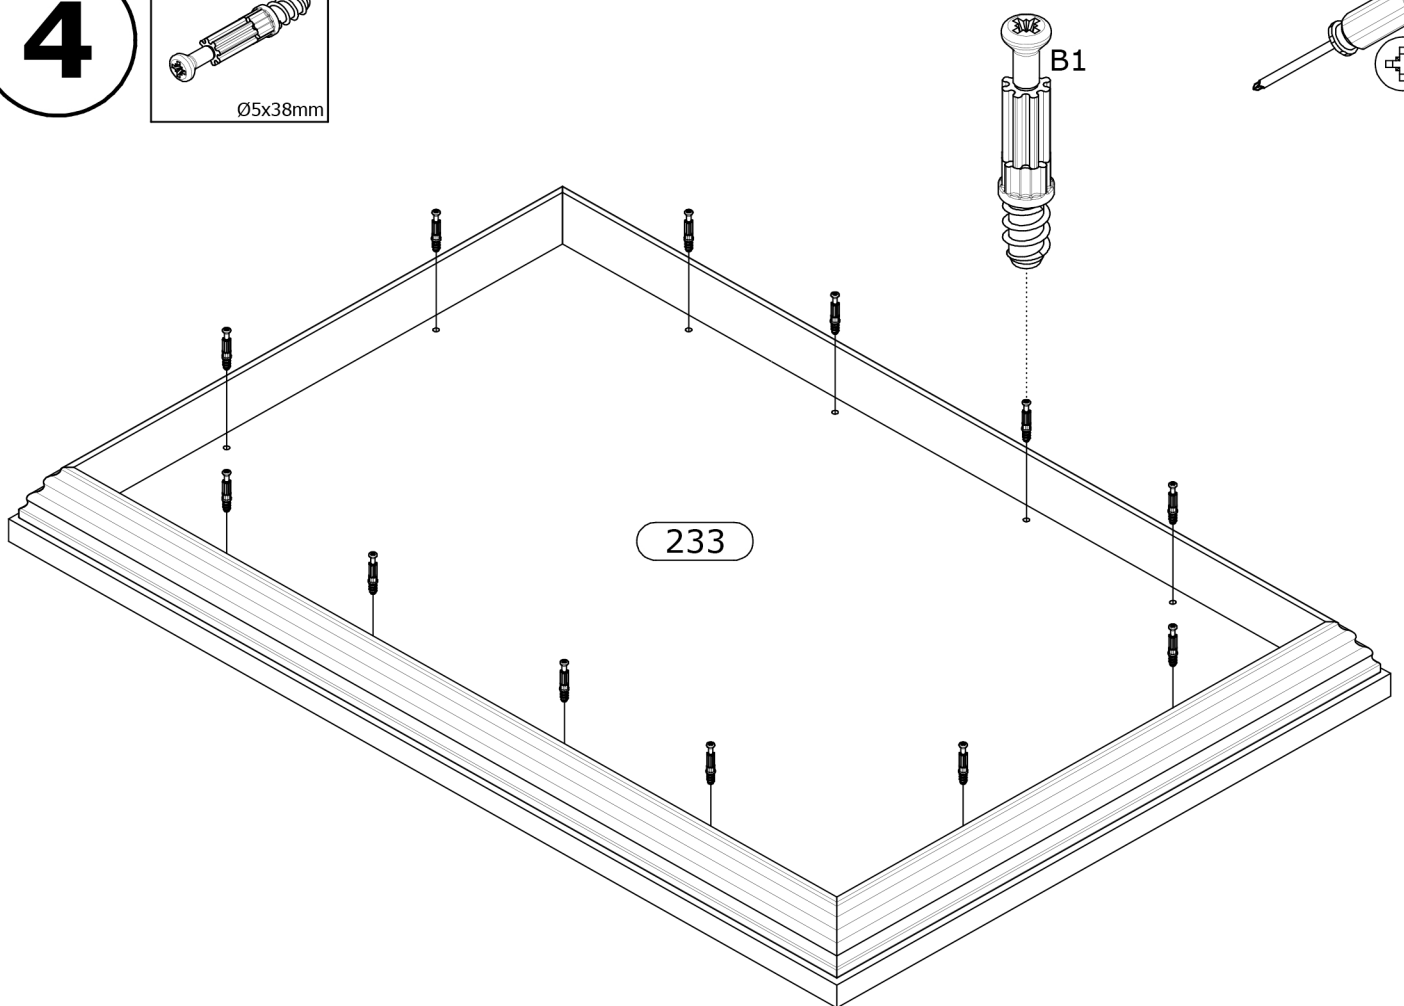

ROYAL

LN

Nr	L[mm]	W[mm]	H[mm]	PCS	Box
143	697	110	15	2	1/1
144	397	110	15	2	1/1
233	905	605	72	1	1/1
609	478	66	66	4	1/1

A1 x8

Ø8x35mm

B1 x28

Ø5x38mm

C1 x28

x2

3

A1 x4

Ø8x35mm

C1 x12

Ø15x12mm

x2

4

B1 x12

Ø5x38mm

5

6

7

8

J6 x28

Ø21mm

Y5 x12

Ø15x20mm

40 mm
11 mm