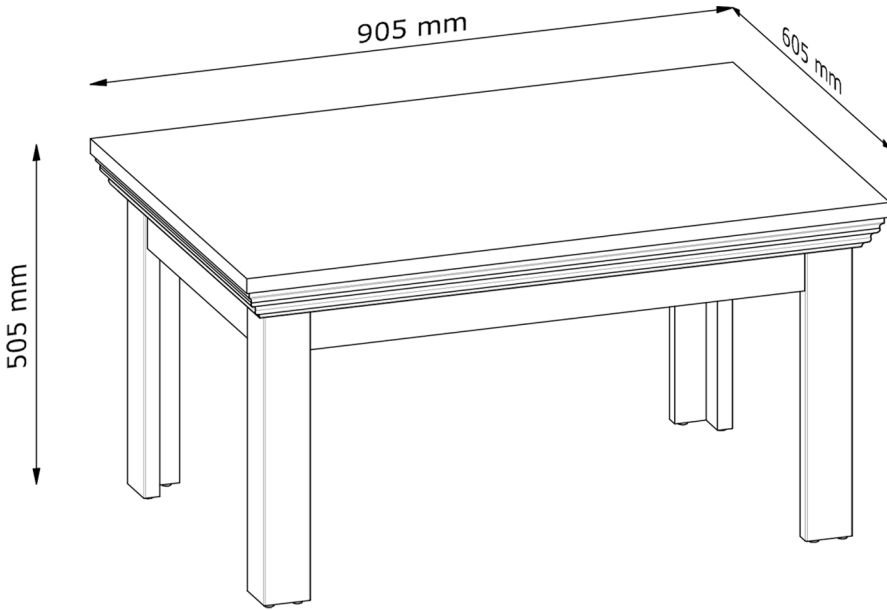

ROYAL

LN

Nr	L[mm]	W[mm]	H[mm]	PCS	Box
143	697	110	15	2	1/1
144	397	110	15	2	1/1
233	905	605	72	1	1/1
609	478	66	66	4	1/1

A1 x8

Ø8x35mm

B1 x28

Ø5x38mm

C1 x28

Ø15x12mm

J6 x28

Ø21mm

Y5 x12

Ø15x20mm

1

x4

2

x2

3

A1 x4

Ø8x35mm

C1 x12

Ø15x12mm

x2

4

Y5 x12

Ø15x20mm

40 mm
11 mm