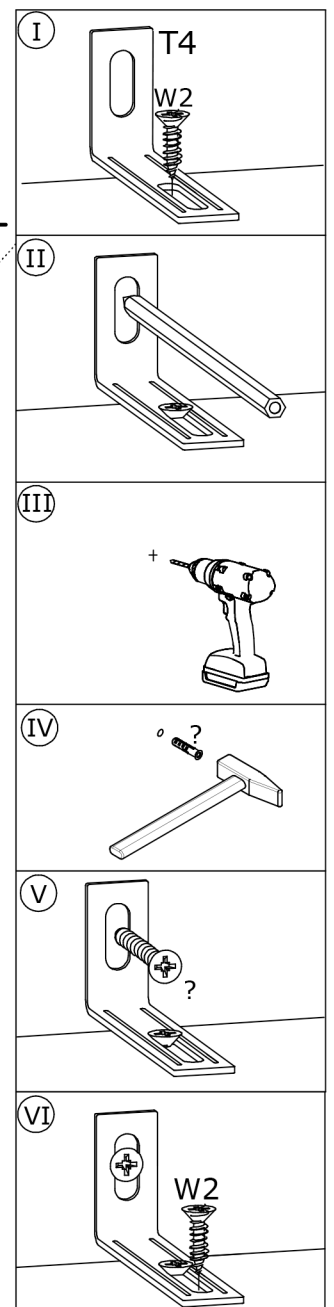

Royal

W1D

A1 x12 Ø8x35mm	B1 x12 Ø5x38mm	C1 x12 Ø15x12mm	E1 x12 Ø5x16mm	G1 x42 26mm
H x1 1795 mm	J6 x12 Ø21mm	T4 x1 75x28x16 mm	U7 x2 118x22mm	W2 x10 Ø3,5x16mm
X3 x4 M4x22mm	Y1 x4 Ø8x1,5mm	Y5 x8 Ø15x20mm	Z1 x4 50x40, H=2	Z3 x4 Ø35, ZK0

Nr	L[mm]	W[mm]	H[mm]	PCS	Box
011	810	495	18	1	2/3
018	890	495	18	1	2/3
123	1760	335	15	1	1/3
124	1760	335	15	1	1/3
248	537	363,5	86	1	3/3
249	570	380	72	1	3/3
301	470	335	15	3	1/3
302	470	335	15	1	1/3
501	1795	247	2,5	2	1/3

1

2

3

➔ 4

➔ 5

4

A1 x 8

B1 x 4

1795 mm

Y5 x8

Ø15x20mm

10

11

12

13

14