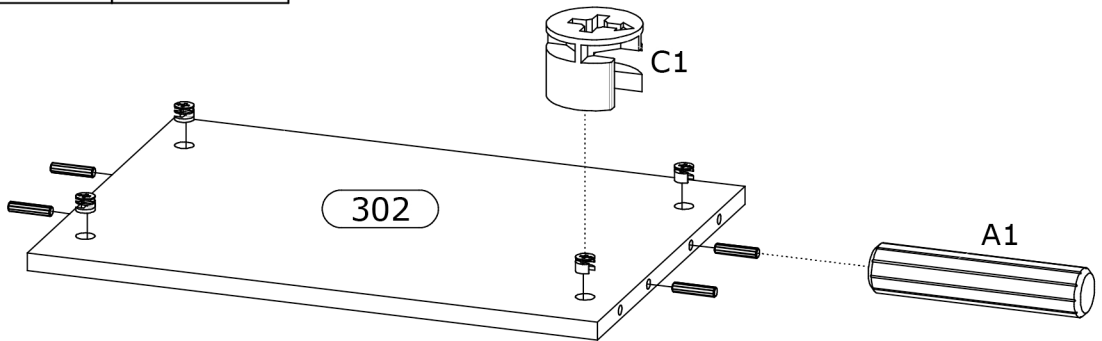

Royal

W1D

A1 x12 Ø8x35mm	B1 x12 Ø5x38mm	C1 x12 Ø15x12mm	E1 x12 Ø5x16mm	G1 x42 26mm
H x1 1795 mm	J6 x12 Ø21mm	T4 x1 75x28x16 mm	U7 x2 118x22mm	W2 x10 Ø3,5x16mm
X3 x4 M4x22mm	Y1 x4 Ø8x1,5mm	Y5 x8 Ø15x20mm	Z1 x4 50x40, H=2	Z3 x4 Ø35, ZK0

Nr	L[mm]	W[mm]	H[mm]	PCS	Box
011	810	495	18	1	2/3
018	890	495	18	1	2/3
123	1760	335	15	1	1/3
124	1760	335	15	1	1/3
248	537	363,5	86	1	3/3
249	570	380	72	1	3/3
301	470	335	15	3	1/3
302	470	335	15	1	1/3
501	1795	247	2,5	2	1/3

1

2

3

➔ 4

➔ 5

4

A1 x 8

B1 x 4

1795 mm

Y5 x8

Ø15x20mm

10

11

12

13

14