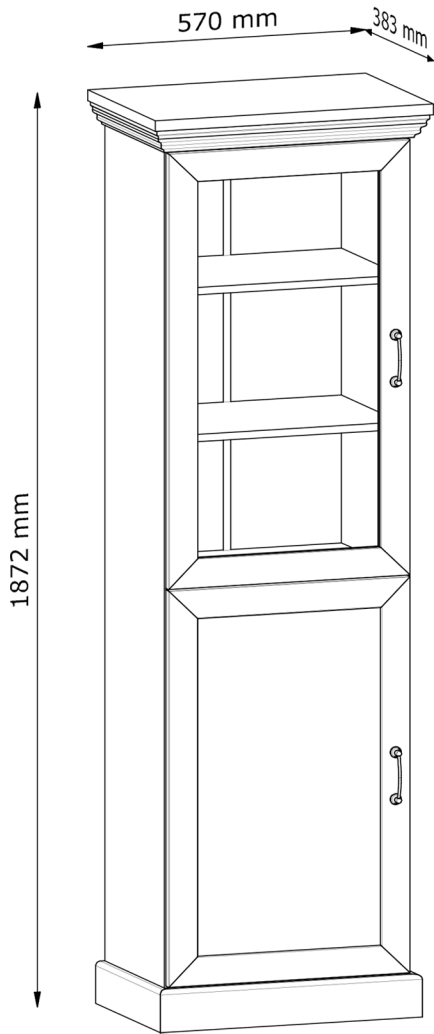

Royal

W1D

A1 x12 Ø8x35mm	B1 x12 Ø5x38mm	C1 x12 Ø15x12mm	E1 x12 Ø5x16mm	G1 x42 26mm
H x1 1795 mm	J6 x12 Ø21mm	T4 x1 75x28x16 mm	U7 x2 118x22mm	W2 x10 Ø3,5x16mm
X3 x4 M4x22mm	Y1 x4 Ø8x1,5mm	Y5 x8 Ø15x20mm	Z1 x4 50x40, H=2	Z3 x4 Ø35, ZK0

Nr	L[mm]	W[mm]	H[mm]	PCS	Box
011	810	495	18	1	2/3
018	890	495	18	1	2/3
123	1760	335	15	1	1/3
124	1760	335	15	1	1/3
248	537	363,5	86	1	3/3
249	570	380	72	1	3/3
301	470	335	15	3	1/3
302	470	335	15	1	1/3
501	1795	247	2,5	2	1/3

1

2

3

➔ 4

➔ 5

4

A1 x 8

B1 x 4

1795 mm

Y5 x8

Ø15x20mm

10

11

12

13

14