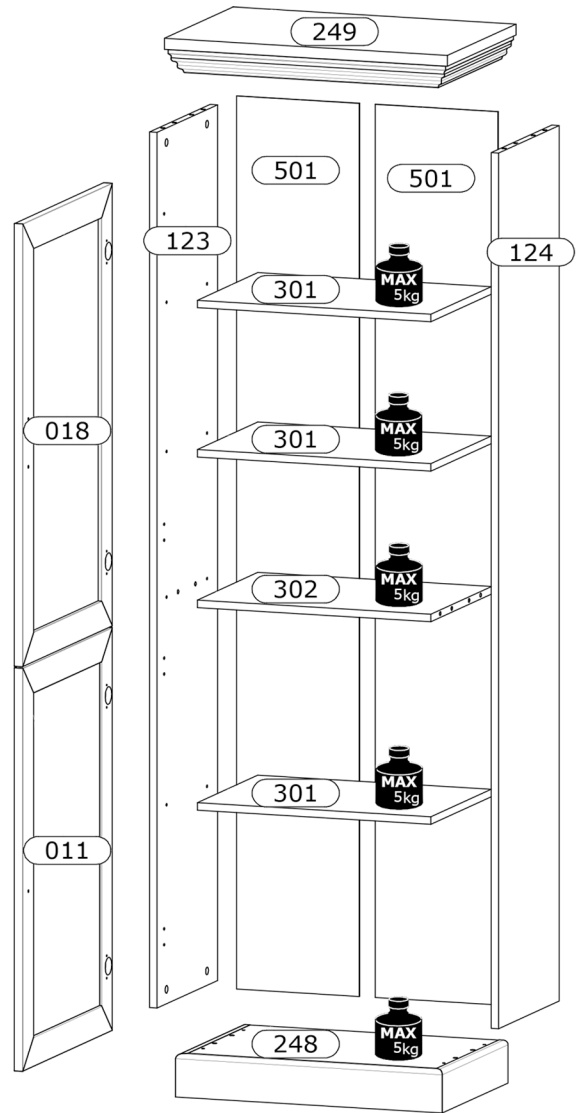

Royal

W1D

A1 x12 Ø8x35mm	B1 x12 Ø5x38mm	C1 x12 Ø15x12mm	E1 x12 Ø5x16mm	G1 x42 26mm
H x1 1795 mm	J6 x12 Ø21mm	T4 x1 75x28x16 mm	U7 x2 118x22mm	W2 x10 Ø3,5x16mm
X3 x4 M4x22mm	Y1 x4 Ø8x1,5mm	Y5 x8 Ø15x20mm	Z1 x4 50x40, H=2	Z3 x4 Ø35, ZK0

Nr	L[mm]	W[mm]	H[mm]	PCS	Box
011	810	495	18	1	2/3
018	890	495	18	1	2/3
123	1760	335	15	1	1/3
124	1760	335	15	1	1/3
248	537	363,5	86	1	3/3
249	570	380	72	1	3/3
301	470	335	15	3	1/3
302	470	335	15	1	1/3
501	1795	247	2,5	2	1/3

1

2

3

➔ 4

➔ 5

4

A1 x 8

B1 x 4

1795 mm

Y5 x8

Ø15x20mm

10

11

12

13

14