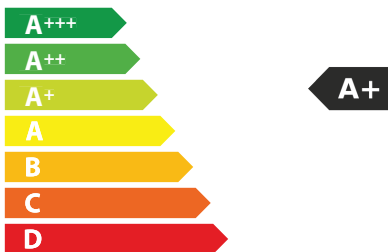

**A**BCDEFG

A**B**CDEFG

**67** dB

65/2014

ЕНЕРГО  
ЕФЕКТИВНІСТЬ

FRANKE

340.0679.889  
FMY839HE

43