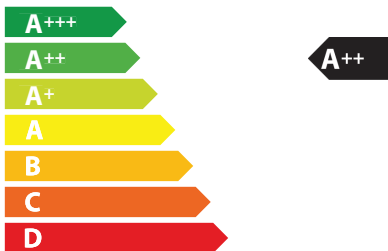

ЕНЕРГО
ЕФЕКТИВНІСТЬ

FRANKE

340.0678.203
FSM709HI

29

кВт·г/рік

A_{BCDEFG}