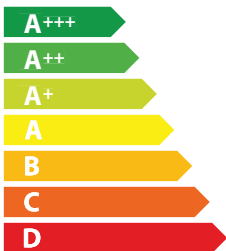

25
кВт·г/рік

ABCDEFG

A**B**CDEFG

65 дБ

№ 28 від 2018 р.