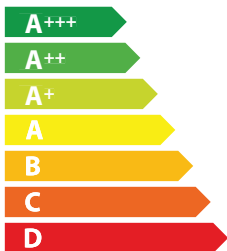

**A**<sub>BCDEFG</sub>

A **B**<sub>CDEFG</sub>

**56** dB

65/2014

Е Н Е Р Г І Я  
ЕФЕКТИВНІСТЬ

FRANKE

330.0682.354

FMYPERPROBKF90