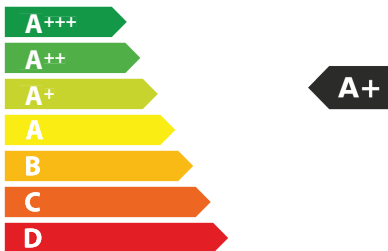

44

кВт·г/рік

A_{BCDEFG}

A_{BCDEFG}