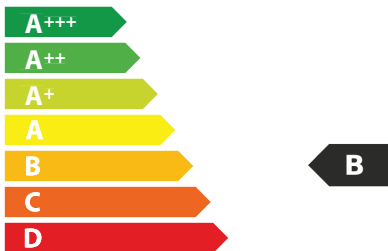

FCO 70 BK MATT

64
kWh/annum

A B C D E F G

A B C D E F G

A B C D E F G

62 dB

ENERG

енергия · ενέργεια
ENERGI

62 dB

65/2014

ЕНЕРГО
ЕФЕКТИВНІСТЬ

FRANKE

321.0536.200
FCO 70 BK MATT

64

кВт·г/рік

A **B** CDEFG