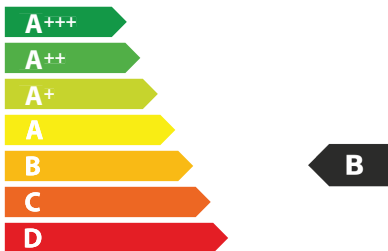

70
кВт·г/рік

A **B** CDEFG

A **B** CDEFG

ABC **D** EFG

63 дБ

№ 28 від 2018 р.