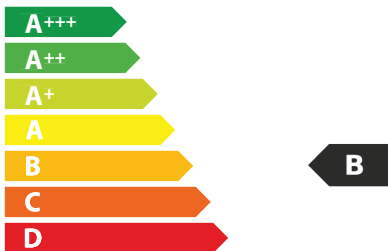

41

кВт·г/рік

AB **C** DEFG

A BCDEFG