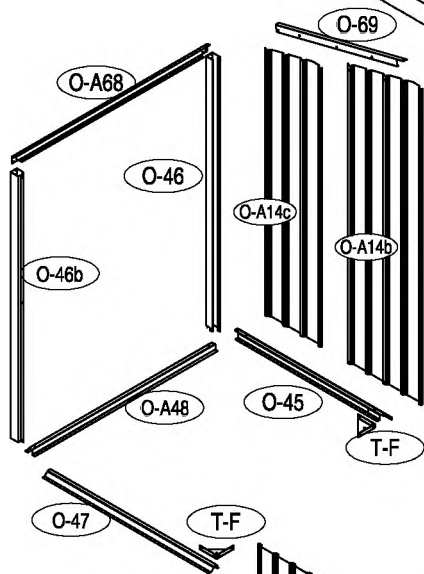

Zahradní domek

Návod k použití
Instrukce k sestavení domku Hera Z-A

Montáž vyžaduje dva lidi a zabere cca 2-3 hodiny.

Rozměry domku:

Plocha potřebná k postavení:

Střecha

Konstrukce střechy

Stěny

Podlaha

kód	obrázky	mm	ks	kód	obrázek	mm	ks
podlaha				Os-A28		1296	x1
Bs-A1		1055	x1	střecha			
Bs-A2		1074	x1	Os-A23		1265	x1
Cs-A3		1174	x2	Os-A25		1265	x1
O-45		749	x1	O-A23		588	x1
O-47		718	x1	O-A25		588	x1
O-A48	1139	x1	O-A23b	1364		x1	
Bs-A4		590	x1	O-A25b		1364	x1
Bs-A5		590	x1	Os-26		1296	x1
Bs-A6		958	x1	Os-27b		657	x2
T-F			x2	Os-A38		1265	x1
stěny				Os-A38a		1265	x1
Bg-A7		1800	x2	O-A39		1512.5	x1
Bg-8b		1800	x4	O-A39a		1512.5	x1
Bg-14		1800	x3	As-A58		1296	x2
O-A14b		1800	x1	dveře			
O-A14c		1708	x1	Bg-A30		1795	x1
Bs-A9		995	x1	Bg-A35		1795	x1
Bs-A10		995	x1	Bg-31		1735	x2
Bs-A11		873	x1	Es-G32		985	x4
Bs-A12		1190	x1	Bs-A33		486	x1
As-A13	1168	x2	Bs-A34	486		x1	
Bg-16		1800	x1	Bs-A36		486	x1
Bg-17		1800	x1	Bs-A37		486	x1
Bs-A18		1044	x1	příslušenství			
Bs-A47		1004	x2	T-P1			x4
Bs-A48		1146	x2	T-P2			x4
O-46		1622.5	x1	BCP3			x4
O-46b		1637.5	x1	T-P6			x2
O-A68		1169	x1	T-P7		200	x1
O-69		762	x1	M-23			x4
střešní konstrukce				O-A40			x169
As-A19b		995.3	x1	O-A41		ST4X10	x205
As-A20b		995.3	x1	O-A42		ST4X16	x24
Os-A19		990	x1	O-A43		M4X10	x86
Os-A20		990	x1	O-A44			x56
As-A22		1174	x3	O-A46		ST4X10	x4
Os-A22		1174	x1	O-A47		ST4X13	x2
T-A29		120	x1				
T-A29a		120	x1				
Os-A29		218	x1				
Os-A29a		218	x1				
Os-A45		150	x4				
Os-A4		1142	x1				
Os-A1		1162	x1				
Os-A2		1162	x1				
Os-3		120	x2				
Os-A5		1172	x1				
Os-A6							

40

41

42