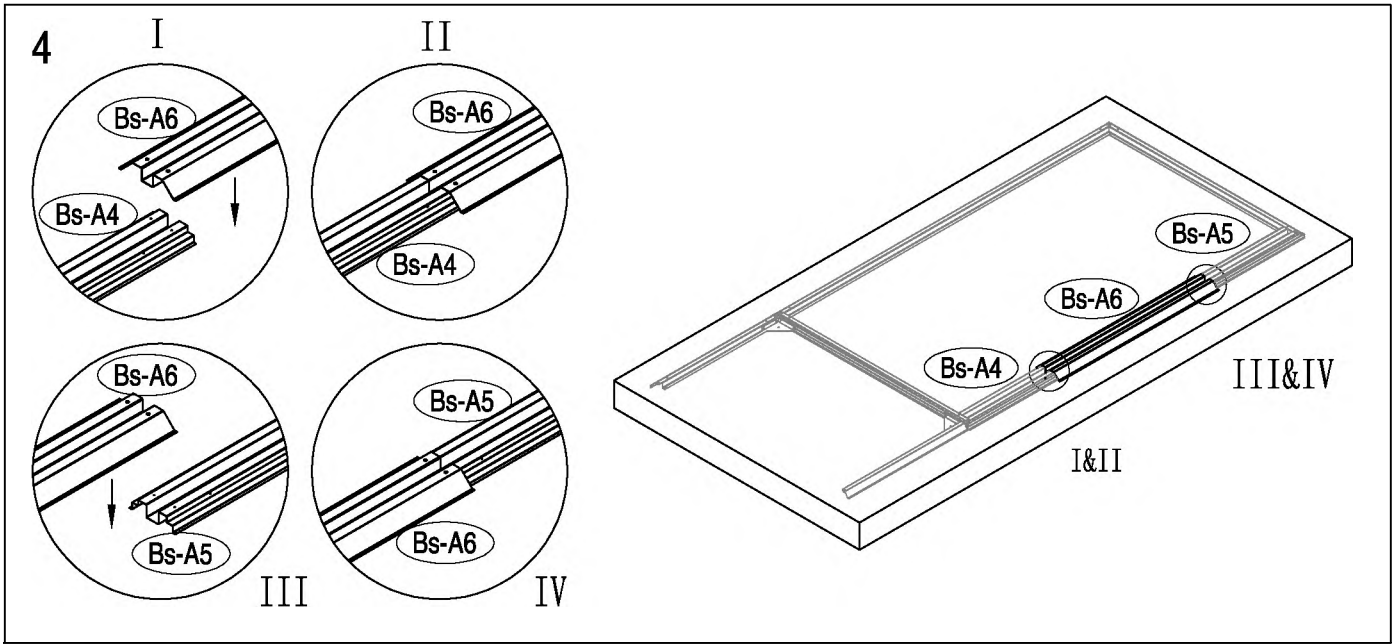

Zahradní domek

Návod k použití
Instrukce k sestavení domku Hera Z-A

Montáž vyžaduje dva lidi a zabere cca 2-3 hodiny.

Rozměry domku:

Plocha potřebná k postavení:

Střecha

Konstrukce střechy

Stěny

Podlaha

kód	obrázky	mm	ks	kód	obrázek	mm	ks
podlaha				Os-A28		1296	x1
Bs-A1		1055	x1	střecha			
Bs-A2		1074	x1	Os-A23		1265	x1
Cs-A3		1174	x2	Os-A25		1265	x1
O-45		749	x1	O-A23		588	x1
O-47		718	x1	O-A25		588	x1
O-A48	1139	x1	O-A23b	1364		x1	
Bs-A4		590	x1	O-A25b		1364	x1
Bs-A5		590	x1	Os-26		1296	x1
Bs-A6		958	x1	Os-27b		657	x2
T-F			x2	Os-A38		1265	x1
stěny				Os-A38a		1265	x1
Bg-A7		1800	x2	O-A39		1512.5	x1
Bg-8b		1800	x4	O-A39a		1512.5	x1
Bg-14		1800	x3	As-A58		1296	x2
O-A14b		1800	x1	dveře			
O-A14c		1708	x1	Bg-A30		1795	x1
Bs-A9		995	x1	Bg-A35		1795	x1
Bs-A10		995	x1	Bg-31		1735	x2
Bs-A11		873	x1	Es-G32		985	x4
Bs-A12		1190	x1	Bs-A33		486	x1
As-A13	1168	x2	Bs-A34	486		x1	
Bg-16		1800	x1	Bs-A36		486	x1
Bg-17		1800	x1	Bs-A37		486	x1
Bs-A18		1044	x1	příslušenství			
Bs-A47		1004	x2	T-P1			x4
Bs-A48		1146	x2	T-P2			x4
O-46		1622.5	x1	BCP3			x4
O-46b		1637.5	x1	T-P6			x2
O-A68		1169	x1	T-P7		200	x1
O-69		762	x1	M-23			x4
střešní konstrukce				O-A40			x169
As-A19b		995.3	x1	O-A41		ST4X10	x205
As-A20b		995.3	x1	O-A42		ST4X16	x24
Os-A19		990	x1	O-A43		M4X10	x86
Os-A20		990	x1	O-A44			x56
As-A22		1174	x3	O-A46		ST4X10	x4
Os-A22		1174	x1	O-A47		ST4X13	x2
T-A29		120	x1				
T-A29a		120	x1				
Os-A29		218	x1				
Os-A29a		218	x1				
Os-A45		150	x4				
Os-A4		1142	x1				
Os-A1		1162	x1				
Os-A2		1162	x1				
Os-3		120	x2				
Os-A5		1172	x1				
Os-A6							