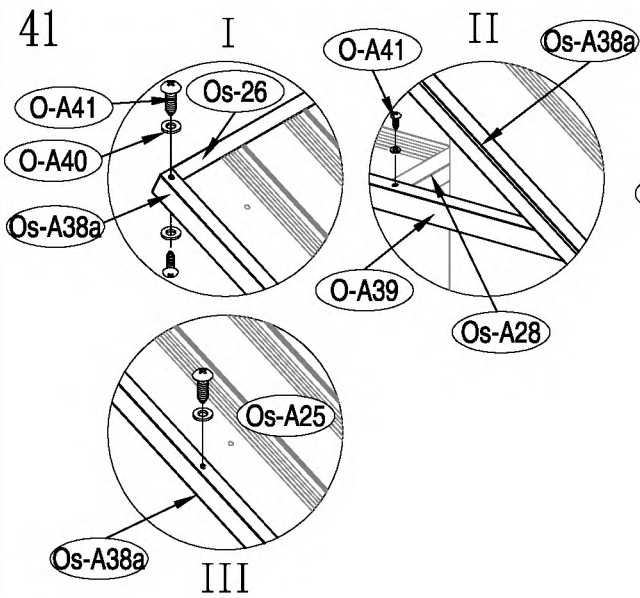

Zahradní domek

Návod k použití
Instrukce k sestavení domku Hera Z-A

Montáž vyžaduje dva lidi a zabere cca 2-3 hodiny.

Rozměry domku:

Plocha potřebná k postavení:

Střecha

Konstrukce střechy

Stěny

Podlaha

kód	obrázky	mm	ks	kód	obrázek	mm	ks
podlaha				Os-A28		1296	x1
Bs-A1		1055	x1	střecha			
Bs-A2		1074	x1	Os-A23		1265	x1
Cs-A3		1174	x2	Os-A25		1265	x1
O-45		749	x1	O-A23		588	x1
O-47		718	x1	O-A25		588	x1
O-A48	1139	x1	O-A23b	1364		x1	
Bs-A4		590	x1	O-A25b		1364	x1
Bs-A5		590	x1	Os-26		1296	x1
Bs-A6		958	x1	Os-27b		657	x2
T-F			x2	Os-A38		1265	x1
stěny				Os-A38a		1265	x1
Bg-A7		1800	x2	O-A39		1512.5	x1
Bg-8b		1800	x4	O-A39a		1512.5	x1
Bg-14		1800	x3	As-A58		1296	x2
O-A14b		1800	x1	dveře			
O-A14c		1708	x1	Bg-A30		1795	x1
Bs-A9		995	x1	Bg-A35		1795	x1
Bs-A10		995	x1	Bg-31		1735	x2
Bs-A11		873	x1	Es-G32		985	x4
Bs-A12		1190	x1	Bs-A33		486	x1
As-A13	1168	x2	Bs-A34	486		x1	
Bg-16		1800	x1	Bs-A36		486	x1
Bg-17		1800	x1	Bs-A37		486	x1
Bs-A18		1044	x1	příslušenství			
Bs-A47		1004	x2	T-P1			x4
Bs-A48		1146	x2	T-P2			x4
O-46		1622.5	x1	BCP3			x4
O-46b		1637.5	x1	T-P6			x2
O-A68		1169	x1	T-P7		200	x1
O-69		762	x1	M-23			x4
střešní konstrukce				O-A40			x169
As-A19b		995.3	x1	O-A41		ST4X10	x205
As-A20b		995.3	x1	O-A42		ST4X16	x24
Os-A19		990	x1	O-A43		M4X10	x86
Os-A20		990	x1	O-A44			x56
As-A22		1174	x3	O-A46		ST4X10	x4
Os-A22		1174	x1	O-A47		ST4X13	x2
T-A29		120	x1				
T-A29a		120	x1				
Os-A29		218	x1				
Os-A29a		218	x1				
Os-A45		150	x4				
Os-A4		1142	x1				
Os-A1		1162	x1				
Os-A2		1162	x1				
Os-3		120	x2				
Os-A5		1172	x1				
Os-A6							

40

41

42