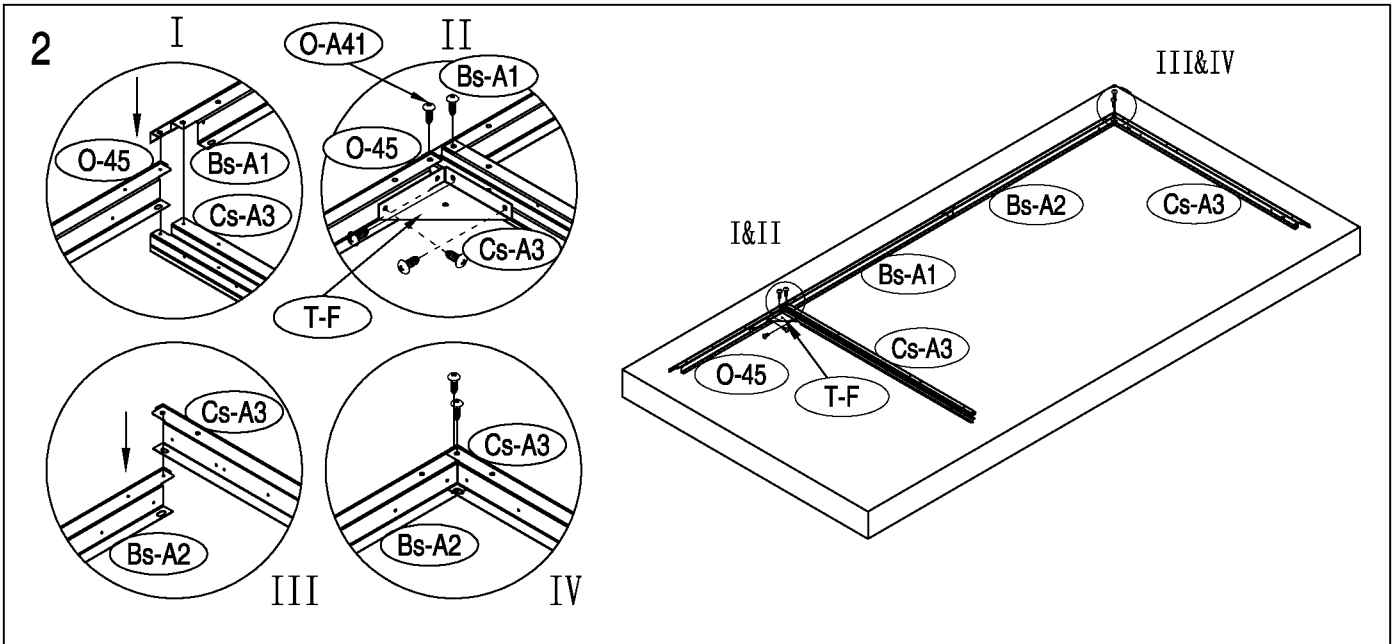

Zahradní domek

Návod k použití
Instrukce k sestavení domku Hera Z-A

Montáž vyžaduje dva lidi a zabere cca 2-3 hodiny.

Rozměry domku:

Plocha potřebná k postavení:

Střecha

Konstrukce střechy

Stěny

Podlaha

kód	obrázky	mm	ks	kód	obrázek	mm	ks
podlaha				Os-A28		1296	x1
Bs-A1		1055	x1	střecha			
Bs-A2		1074	x1	Os-A23		1265	x1
Cs-A3		1174	x2	Os-A25		1265	x1
O-45		749	x1	O-A23		588	x1
O-47		718	x1	O-A25		588	x1
O-A48	1139	x1	O-A23b	1364		x1	
Bs-A4		590	x1	O-A25b		1364	x1
Bs-A5		590	x1	Os-26		1296	x1
Bs-A6		958	x1	Os-27b		657	x2
T-F			x2	Os-A38		1265	x1
stěny				Os-A38a		1265	x1
Bg-A7		1800	x2	O-A39		1512.5	x1
Bg-8b		1800	x4	O-A39a		1512.5	x1
Bg-14		1800	x3	As-A58		1296	x2
O-A14b		1800	x1	dveře			
O-A14c		1708	x1	Bg-A30		1795	x1
Bs-A9		995	x1	Bg-A35		1795	x1
Bs-A10		995	x1	Bg-31		1735	x2
Bs-A11		873	x1	Es-G32		985	x4
Bs-A12		1190	x1	Bs-A33		486	x1
As-A13	1168	x2	Bs-A34	486		x1	
Bg-16		1800	x1	Bs-A36		486	x1
Bg-17		1800	x1	Bs-A37		486	x1
Bs-A18		1044	x1	příslušenství			
Bs-A47		1004	x2	T-P1			x4
Bs-A48		1146	x2	T-P2			x4
O-46		1622.5	x1	BCP3			x4
O-46b		1637.5	x1	T-P6			x2
O-A68		1169	x1	T-P7		200	x1
O-69		762	x1	M-23			x4
střešní konstrukce				O-A40			x169
As-A19b		995.3	x1	O-A41		ST4X10	x205
As-A20b		995.3	x1	O-A42		ST4X16	x24
Os-A19		990	x1	O-A43		M4X10	x86
Os-A20		990	x1	O-A44			x56
As-A22		1174	x3	O-A46		ST4X10	x4
Os-A22		1174	x1	O-A47		ST4X13	x2
T-A29		120	x1				
T-A29a		120	x1				
Os-A29		218	x1				
Os-A29a		218	x1				
Os-A45		150	x4				
Os-A4		1142	x1				
Os-A1		1162	x1				
Os-A2		1162	x1				
Os-3		120	x2				
Os-A5		1172	x1				
Os-A6							