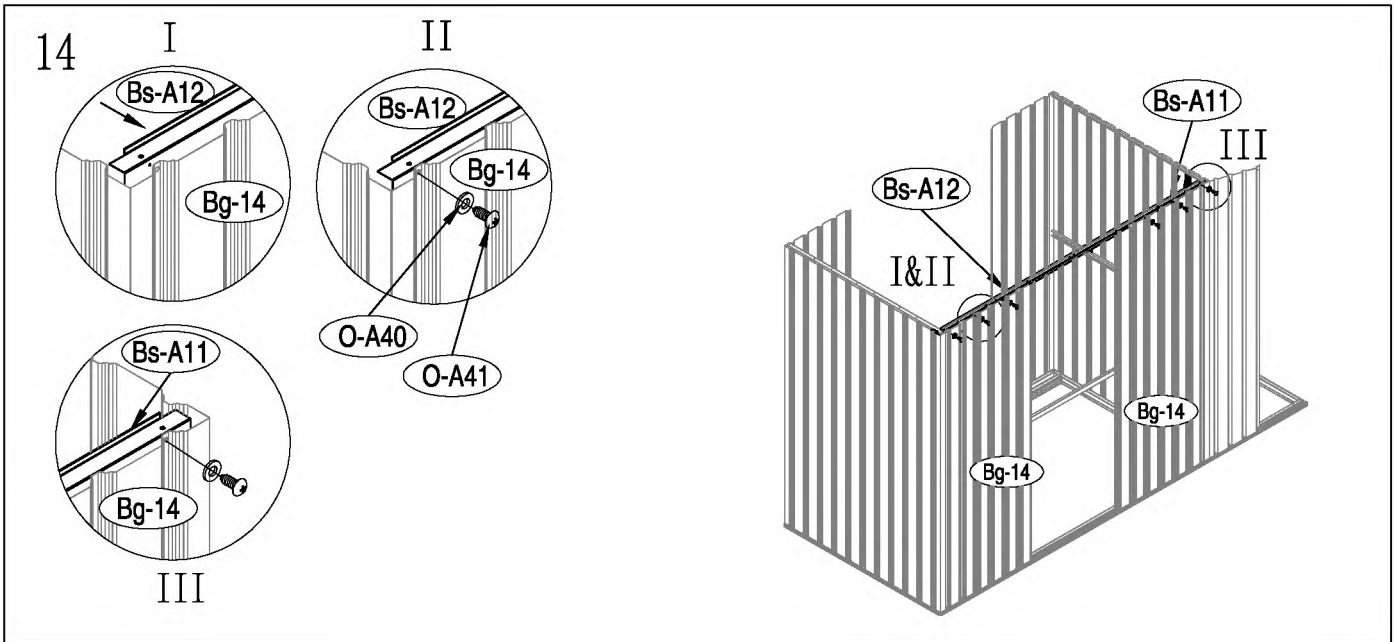

Zahradní domek

Návod k použití
Instrukce k sestavení domku Hera Z-A

Montáž vyžaduje dva lidi a zabere cca 2-3 hodiny.

Rozměry domku:

Plocha potřebná k postavení:

Střecha

Konstrukce střechy

Stěny

Podlaha

kód	obrázky	mm	ks	kód	obrázek	mm	ks
podlaha				Os-A28		1296	x1
Bs-A1		1055	x1	střecha			
Bs-A2		1074	x1	Os-A23		1265	x1
Cs-A3		1174	x2	Os-A25		1265	x1
O-45		749	x1	O-A23		588	x1
O-47		718	x1	O-A25		588	x1
O-A48	1139	x1	O-A23b	1364		x1	
Bs-A4		590	x1	O-A25b		1364	x1
Bs-A5		590	x1	Os-26		1296	x1
Bs-A6		958	x1	Os-27b		657	x2
T-F			x2	Os-A38		1265	x1
stěny				Os-A38a		1265	x1
Bg-A7		1800	x2	O-A39		1512.5	x1
Bg-8b		1800	x4	O-A39a		1512.5	x1
Bg-14		1800	x3	As-A58		1296	x2
O-A14b		1800	x1	dveře			
O-A14c		1708	x1	Bg-A30		1795	x1
Bs-A9		995	x1	Bg-A35		1795	x1
Bs-A10		995	x1	Bg-31		1735	x2
Bs-A11		873	x1	Es-G32		985	x4
Bs-A12		1190	x1	Bs-A33		486	x1
As-A13	1168	x2	Bs-A34	486		x1	
Bg-16		1800	x1	Bs-A36		486	x1
Bg-17		1800	x1	Bs-A37		486	x1
Bs-A18		1044	x1	příslušenství			
Bs-A47		1004	x2	T-P1			x4
Bs-A48		1146	x2	T-P2			x4
O-46		1622.5	x1	BCP3			x4
O-46b		1637.5	x1	T-P6			x2
O-A68		1169	x1	T-P7		200	x1
O-69		762	x1	M-23			x4
střešní konstrukce				O-A40			x169
As-A19b		995.3	x1	O-A41		ST4X10	x205
As-A20b		995.3	x1	O-A42		ST4X16	x24
Os-A19		990	x1	O-A43		M4X10	x86
Os-A20		990	x1	O-A44			x56
As-A22		1174	x3	O-A46		ST4X10	x4
Os-A22		1174	x1	O-A47		ST4X13	x2
T-A29		120	x1				
T-A29a		120	x1				
Os-A29		218	x1				
Os-A29a		218	x1				
Os-A45		150	x4				
Os-A4		1142	x1				
Os-A1		1162	x1				
Os-A2		1162	x1				
Os-3		120	x2				
Os-A5		1172	x1				
Os-A6							