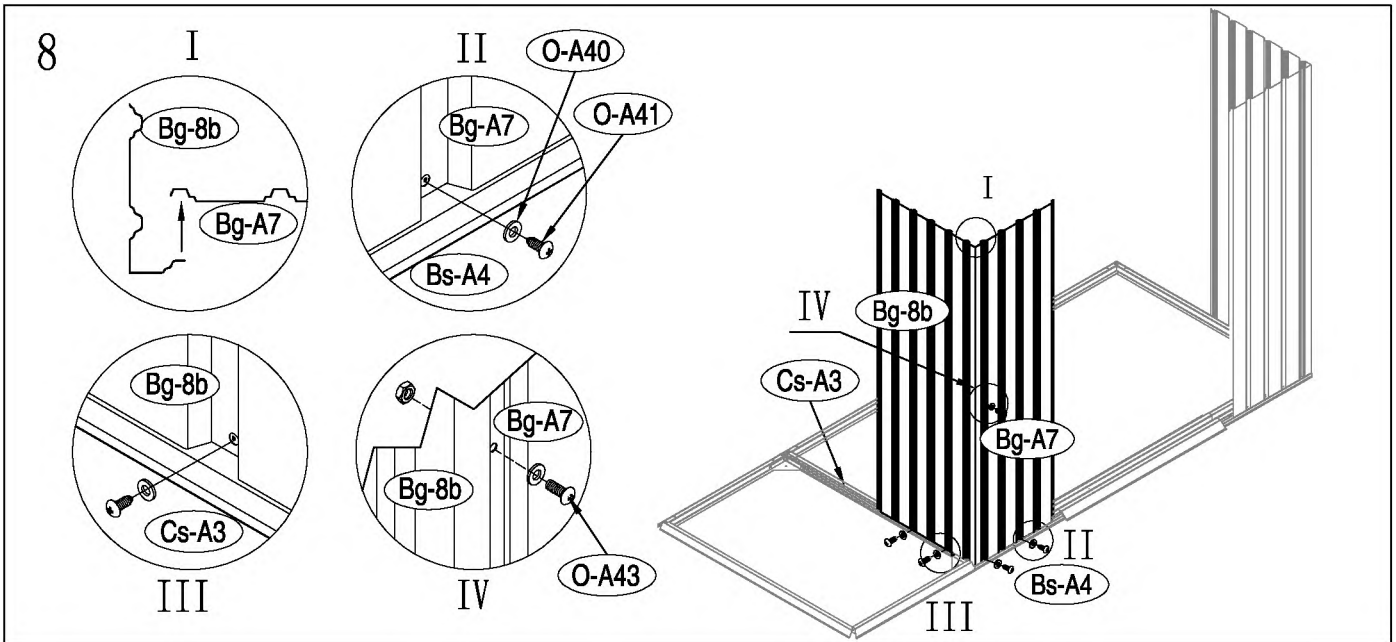

Zahradní domek

Návod k použití
Instrukce k sestavení domku Hera Z-A

Montáž vyžaduje dva lidi a zabere cca 2-3 hodiny.

Rozměry domku:

Plocha potřebná k postavení:

Střecha

Konstrukce střechy

Stěny

Podlaha

kód	obrázky	mm	ks	kód	obrázek	mm	ks
podlaha				Os-A28		1296	x1
Bs-A1		1055	x1	střecha			
Bs-A2		1074	x1	Os-A23		1265	x1
Cs-A3		1174	x2	Os-A25		1265	x1
O-45		749	x1	O-A23		588	x1
O-47		718	x1	O-A25		588	x1
O-A48	1139	x1	O-A23b	1364		x1	
Bs-A4		590	x1	O-A25b		1364	x1
Bs-A5		590	x1	Os-26		1296	x1
Bs-A6		958	x1	Os-27b		657	x2
T-F			x2	Os-A38		1265	x1
stěny				Os-A38a		1265	x1
Bg-A7		1800	x2	O-A39		1512.5	x1
Bg-8b		1800	x4	O-A39a		1512.5	x1
Bg-14		1800	x3	As-A58		1296	x2
O-A14b		1800	x1	dveře			
O-A14c		1708	x1	Bg-A30		1795	x1
Bs-A9		995	x1	Bg-A35		1795	x1
Bs-A10		995	x1	Bg-31		1735	x2
Bs-A11		873	x1	Es-G32		985	x4
Bs-A12		1190	x1	Bs-A33		486	x1
As-A13	1168	x2	Bs-A34	486		x1	
Bg-16		1800	x1	Bs-A36		486	x1
Bg-17		1800	x1	Bs-A37		486	x1
Bs-A18		1044	x1	příslušenství			
Bs-A47		1004	x2	T-P1			x4
Bs-A48		1146	x2	T-P2			x4
O-46		1622.5	x1	BCP3			x4
O-46b		1637.5	x1	T-P6			x2
O-A68		1169	x1	T-P7		200	x1
O-69		762	x1	M-23			x4
střešní konstrukce				O-A40			x169
As-A19b		995.3	x1	O-A41		ST4X10	x205
As-A20b		995.3	x1	O-A42		ST4X16	x24
Os-A19		990	x1	O-A43		M4X10	x86
Os-A20		990	x1	O-A44			x56
As-A22		1174	x3	O-A46		ST4X10	x4
Os-A22		1174	x1	O-A47		ST4X13	x2
T-A29		120	x1				
T-A29a		120	x1				
Os-A29		218	x1				
Os-A29a		218	x1				
Os-A45		150	x4				
Os-A4		1142	x1				
Os-A1		1162	x1				
Os-A2		1162	x1				
Os-3		120	x2				
Os-A5		1172	x1				
Os-A6							