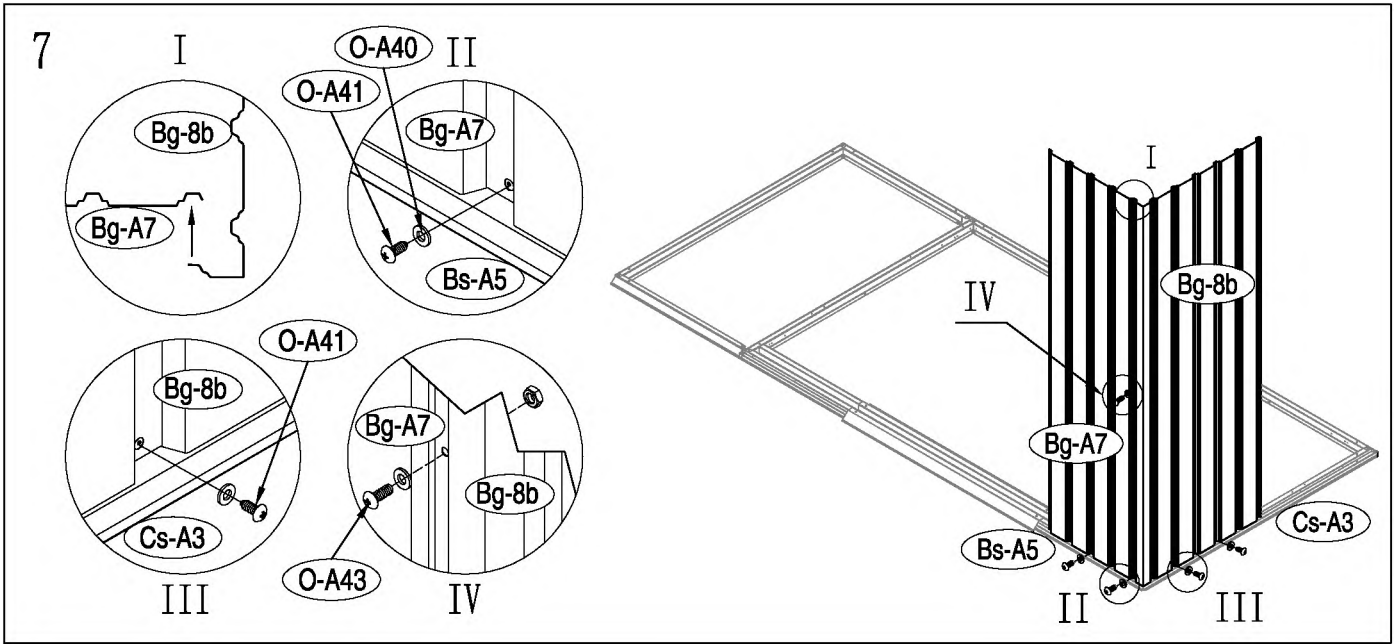

Zahradní domek

Návod k použití
Instrukce k sestavení domku Hera Z-A

Montáž vyžaduje dva lidi a zabere cca 2-3 hodiny.

Rozměry domku:

Plocha potřebná k postavení:

Střecha

Konstrukce střechy

Stěny

Podlaha

kód	obrázky	mm	ks	kód	obrázek	mm	ks
podlaha				Os-A28		1296	x1
Bs-A1		1055	x1	střecha			
Bs-A2		1074	x1	Os-A23		1265	x1
Cs-A3		1174	x2	Os-A25		1265	x1
O-45		749	x1	O-A23		588	x1
O-47		718	x1	O-A25		588	x1
O-A48	1139	x1	O-A23b	1364		x1	
Bs-A4		590	x1	O-A25b		1364	x1
Bs-A5		590	x1	Os-26		1296	x1
Bs-A6		958	x1	Os-27b		657	x2
T-F			x2	Os-A38		1265	x1
stěny				Os-A38a		1265	x1
Bg-A7		1800	x2	O-A39		1512.5	x1
Bg-8b		1800	x4	O-A39a		1512.5	x1
Bg-14		1800	x3	As-A58		1296	x2
O-A14b		1800	x1	dveře			
O-A14c		1708	x1	Bg-A30		1795	x1
Bs-A9		995	x1	Bg-A35		1795	x1
Bs-A10		995	x1	Bg-31		1735	x2
Bs-A11		873	x1	Es-G32		985	x4
Bs-A12		1190	x1	Bs-A33		486	x1
As-A13	1168	x2	Bs-A34	486		x1	
Bg-16		1800	x1	Bs-A36		486	x1
Bg-17		1800	x1	Bs-A37		486	x1
Bs-A18		1044	x1	příslušenství			
Bs-A47		1004	x2	T-P1			x4
Bs-A48		1146	x2	T-P2			x4
O-46		1622.5	x1	BCP3			x4
O-46b		1637.5	x1	T-P6			x2
O-A68		1169	x1	T-P7		200	x1
O-69		762	x1	M-23			x4
střešní konstrukce				O-A40			x169
As-A19b		995.3	x1	O-A41		ST4X10	x205
As-A20b		995.3	x1	O-A42		ST4X16	x24
Os-A19		990	x1	O-A43		M4X10	x86
Os-A20		990	x1	O-A44			x56
As-A22		1174	x3	O-A46		ST4X10	x4
Os-A22		1174	x1	O-A47		ST4X13	x2
T-A29		120	x1				
T-A29a		120	x1				
Os-A29		218	x1				
Os-A29a		218	x1				
Os-A45		150	x4				
Os-A4		1142	x1				
Os-A1		1162	x1				
Os-A2		1162	x1				
Os-3		120	x2				
Os-A5		1172	x1				
Os-A6							