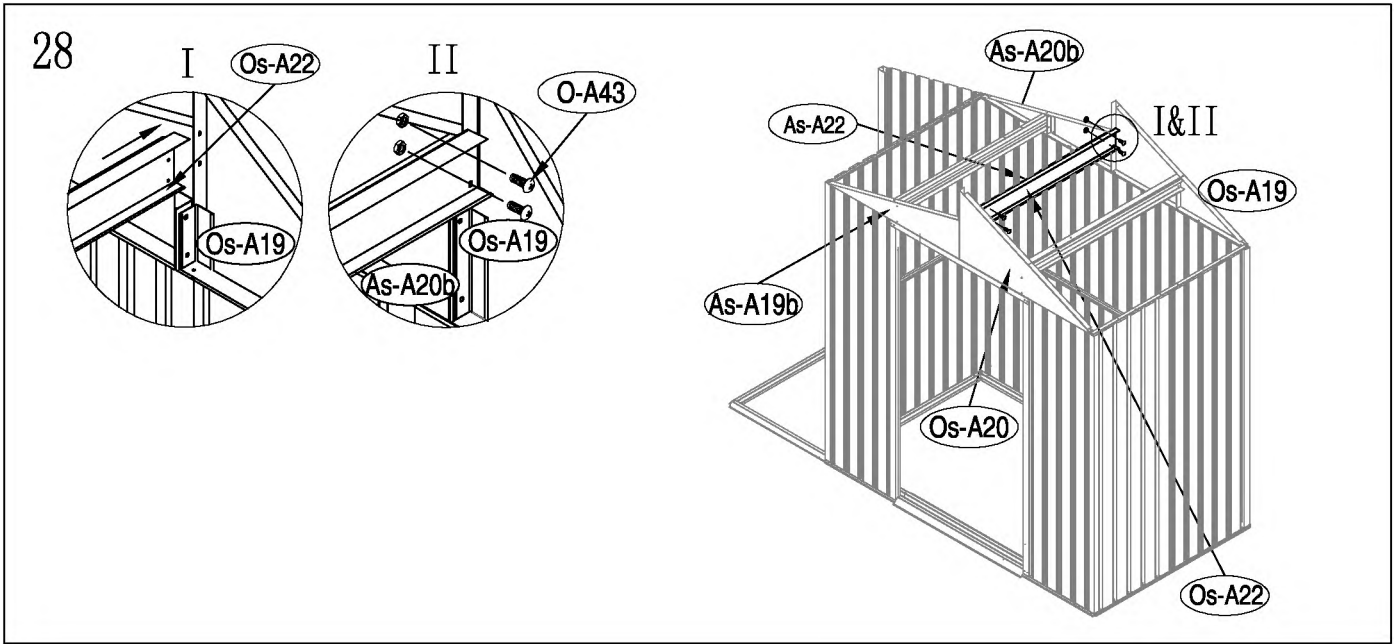

Zahradní domek

Návod k použití
Instrukce k sestavení domku Hera Z-A

Montáž vyžaduje dva lidi a zabere cca 2-3 hodiny.

Rozměry domku:

Plocha potřebná k postavení:

Střecha

Konstrukce střechy

Stěny

Podlaha

kód	obrázky	mm	ks	kód	obrázek	mm	ks
podlaha				Os-A28		1296	x1
Bs-A1		1055	x1	střecha			
Bs-A2		1074	x1	Os-A23		1265	x1
Cs-A3		1174	x2	Os-A25		1265	x1
O-45		749	x1	O-A23		588	x1
O-47		718	x1	O-A25		588	x1
O-A48	1139	x1	O-A23b	1364		x1	
Bs-A4		590	x1	O-A25b		1364	x1
Bs-A5		590	x1	Os-26		1296	x1
Bs-A6		958	x1	Os-27b		657	x2
T-F			x2	Os-A38		1265	x1
stěny				Os-A38a		1265	x1
Bg-A7		1800	x2	O-A39		1512.5	x1
Bg-8b		1800	x4	O-A39a		1512.5	x1
Bg-14		1800	x3	As-A58		1296	x2
O-A14b		1800	x1	dveře			
O-A14c		1708	x1	Bg-A30		1795	x1
Bs-A9		995	x1	Bg-A35		1795	x1
Bs-A10		995	x1	Bg-31		1735	x2
Bs-A11		873	x1	Es-G32		985	x4
Bs-A12		1190	x1	Bs-A33		486	x1
As-A13	1168	x2	Bs-A34	486		x1	
Bg-16		1800	x1	Bs-A36		486	x1
Bg-17		1800	x1	Bs-A37		486	x1
Bs-A18		1044	x1	příslušenství			
Bs-A47		1004	x2	T-P1			x4
Bs-A48		1146	x2	T-P2			x4
O-46		1622.5	x1	BCP3			x4
O-46b		1637.5	x1	T-P6			x2
O-A68		1169	x1	T-P7		200	x1
O-69		762	x1	M-23			x4
střešní konstrukce				O-A40			x169
As-A19b		995.3	x1	O-A41		ST4X10	x205
As-A20b		995.3	x1	O-A42		ST4X16	x24
Os-A19		990	x1	O-A43		M4X10	x86
Os-A20		990	x1	O-A44			x56
As-A22		1174	x3	O-A46		ST4X10	x4
Os-A22		1174	x1	O-A47		ST4X13	x2
T-A29		120	x1				
T-A29a		120	x1				
Os-A29		218	x1				
Os-A29a		218	x1				
Os-A45		150	x4				
Os-A4		1142	x1				
Os-A1		1162	x1				
Os-A2		1162	x1				
Os-3		120	x2				
Os-A5		1172	x1				
Os-A6							