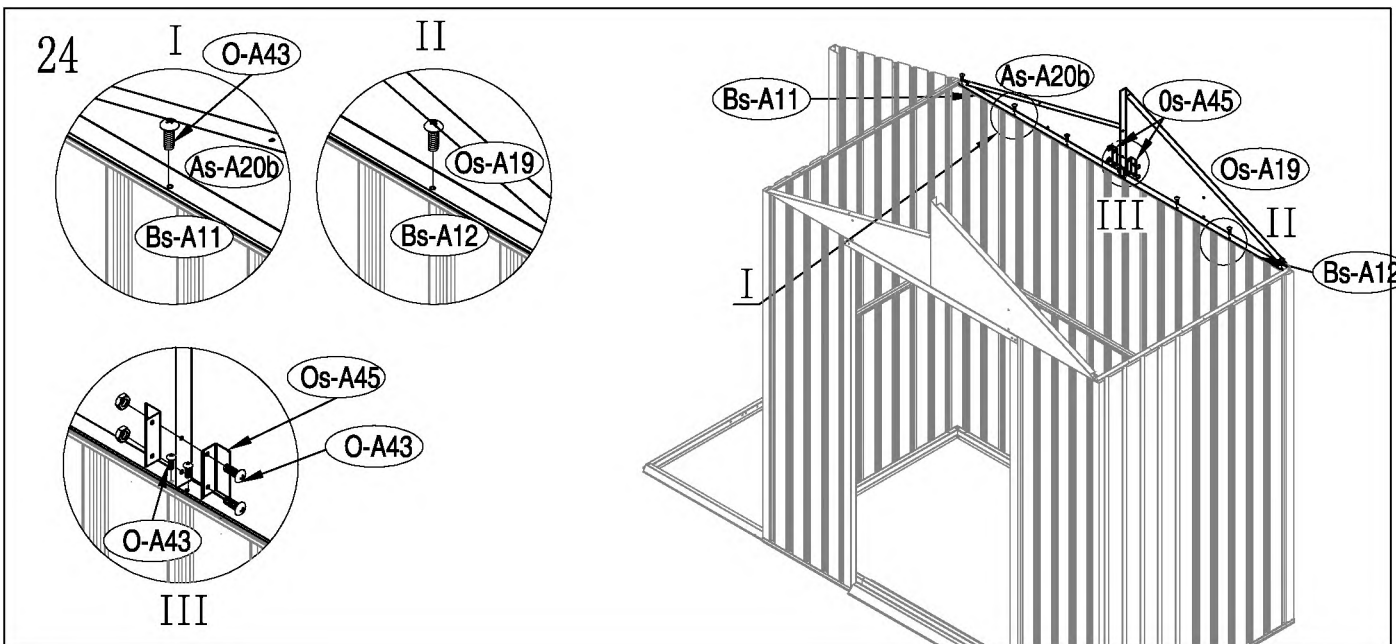

Zahradní domek

Návod k použití
Instrukce k sestavení domku Hera Z-A

Montáž vyžaduje dva lidi a zabere cca 2-3 hodiny.

Rozměry domku:

Plocha potřebná k postavení:

Střecha

Konstrukce střechy

Stěny

Podlaha

kód	obrázky	mm	ks	kód	obrázek	mm	ks
podlaha				Os-A28		1296	x1
Bs-A1		1055	x1	střecha			
Bs-A2		1074	x1	Os-A23		1265	x1
Cs-A3		1174	x2	Os-A25		1265	x1
O-45		749	x1	O-A23		588	x1
O-47		718	x1	O-A25		588	x1
O-A48	1139	x1	O-A23b	1364		x1	
Bs-A4		590	x1	O-A25b		1364	x1
Bs-A5		590	x1	Os-26		1296	x1
Bs-A6		958	x1	Os-27b		657	x2
T-F			x2	Os-A38		1265	x1
stěny				Os-A38a		1265	x1
Bg-A7		1800	x2	O-A39		1512.5	x1
Bg-8b		1800	x4	O-A39a		1512.5	x1
Bg-14		1800	x3	As-A58		1296	x2
O-A14b		1800	x1	dveře			
O-A14c		1708	x1	Bg-A30		1795	x1
Bs-A9		995	x1	Bg-A35		1795	x1
Bs-A10		995	x1	Bg-31		1735	x2
Bs-A11		873	x1	Es-G32		985	x4
Bs-A12		1190	x1	Bs-A33		486	x1
As-A13	1168	x2	Bs-A34	486		x1	
Bg-16		1800	x1	Bs-A36		486	x1
Bg-17		1800	x1	Bs-A37		486	x1
Bs-A18		1044	x1	příslušenství			
Bs-A47		1004	x2	T-P1			x4
Bs-A48		1146	x2	T-P2			x4
O-46		1622.5	x1	BCP3			x4
O-46b		1637.5	x1	T-P6			x2
O-A68		1169	x1	T-P7		200	x1
O-69		762	x1	M-23			x4
střešní konstrukce				O-A40			x169
As-A19b		995.3	x1	O-A41		ST4X10	x205
As-A20b		995.3	x1	O-A42		ST4X16	x24
Os-A19		990	x1	O-A43		M4X10	x86
Os-A20		990	x1	O-A44			x56
As-A22		1174	x3	O-A46		ST4X10	x4
Os-A22		1174	x1	O-A47		ST4X13	x2
T-A29		120	x1				
T-A29a		120	x1				
Os-A29		218	x1				
Os-A29a		218	x1				
Os-A45		150	x4				
Os-A4		1142	x1				
Os-A1		1162	x1				
Os-A2		1162	x1				
Os-3		120	x2				
Os-A5		1172	x1				
Os-A6							