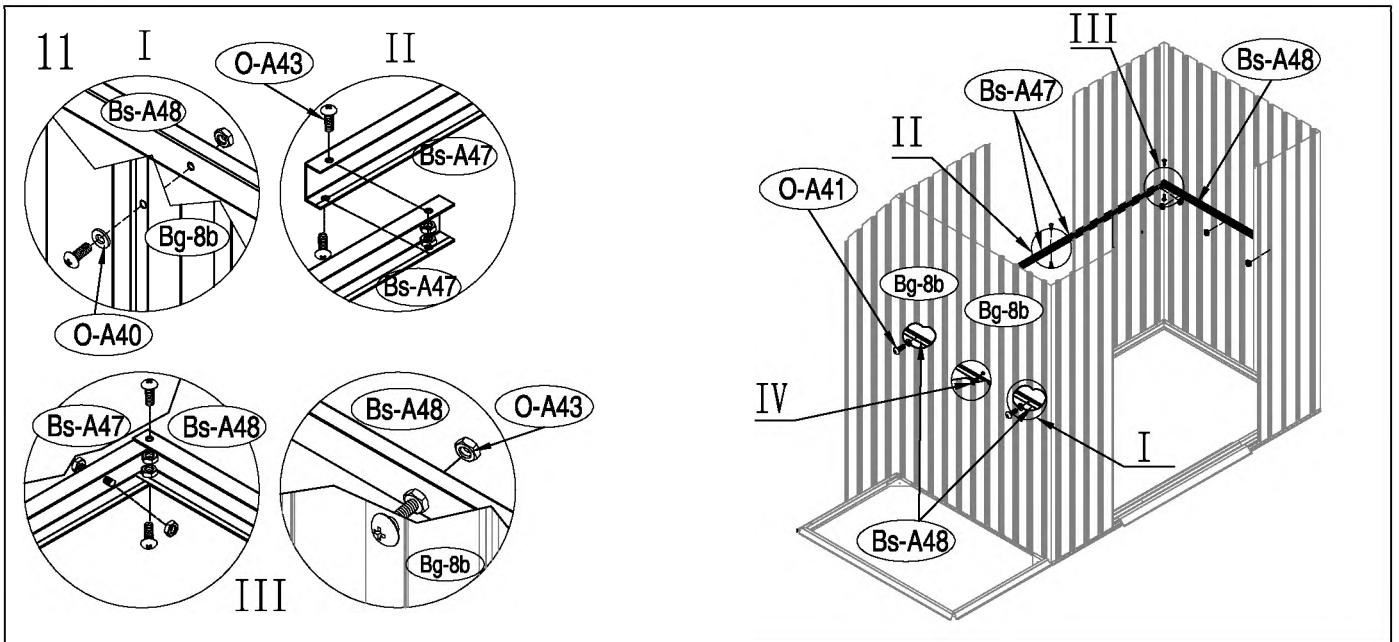

Zahradní domek

Návod k použití
Instrukce k sestavení domku Hera Z-A

Montáž vyžaduje dva lidi a zabere cca 2-3 hodiny.

Rozměry domku:

Plocha potřebná k postavení:

Střecha

Konstrukce střechy

Stěny

Podlaha

kód	obrázky	mm	ks	kód	obrázek	mm	ks
podlaha				Os-A28		1296	x1
Bs-A1		1055	x1	střecha			
Bs-A2		1074	x1	Os-A23		1265	x1
Cs-A3		1174	x2	Os-A25		1265	x1
O-45		749	x1	O-A23		588	x1
O-47		718	x1	O-A25		588	x1
O-A48	1139	x1	O-A23b	1364		x1	
Bs-A4		590	x1	O-A25b		1364	x1
Bs-A5		590	x1	Os-26		1296	x1
Bs-A6		958	x1	Os-27b		657	x2
T-F			x2	Os-A38		1265	x1
stěny				Os-A38a		1265	x1
Bg-A7		1800	x2	O-A39		1512.5	x1
Bg-8b		1800	x4	O-A39a		1512.5	x1
Bg-14		1800	x3	As-A58		1296	x2
O-A14b		1800	x1	dveře			
O-A14c		1708	x1	Bg-A30		1795	x1
Bs-A9		995	x1	Bg-A35		1795	x1
Bs-A10		995	x1	Bg-31		1735	x2
Bs-A11		873	x1	Es-G32		985	x4
Bs-A12		1190	x1	Bs-A33		486	x1
As-A13	1168	x2	Bs-A34	486		x1	
Bg-16		1800	x1	Bs-A36		486	x1
Bg-17		1800	x1	Bs-A37		486	x1
Bs-A18		1044	x1	příslušenství			
Bs-A47		1004	x2	T-P1			x4
Bs-A48		1146	x2	T-P2			x4
O-46		1622.5	x1	BCP3			x4
O-46b		1637.5	x1	T-P6			x2
O-A68		1169	x1	T-P7		200	x1
O-69		762	x1	M-23			x4
střešní konstrukce				O-A40			x169
As-A19b		995.3	x1	O-A41		ST4X10	x205
As-A20b		995.3	x1	O-A42		ST4X16	x24
Os-A19		990	x1	O-A43		M4X10	x86
Os-A20		990	x1	O-A44			x56
As-A22		1174	x3	O-A46		ST4X10	x4
Os-A22		1174	x1	O-A47		ST4X13	x2
T-A29		120	x1				
T-A29a		120	x1				
Os-A29		218	x1				
Os-A29a		218	x1				
Os-A45		150	x4				
Os-A4		1142	x1				
Os-A1		1162	x1				
Os-A2		1162	x1				
Os-3		120	x2				
Os-A5		1172	x1				
Os-A6							