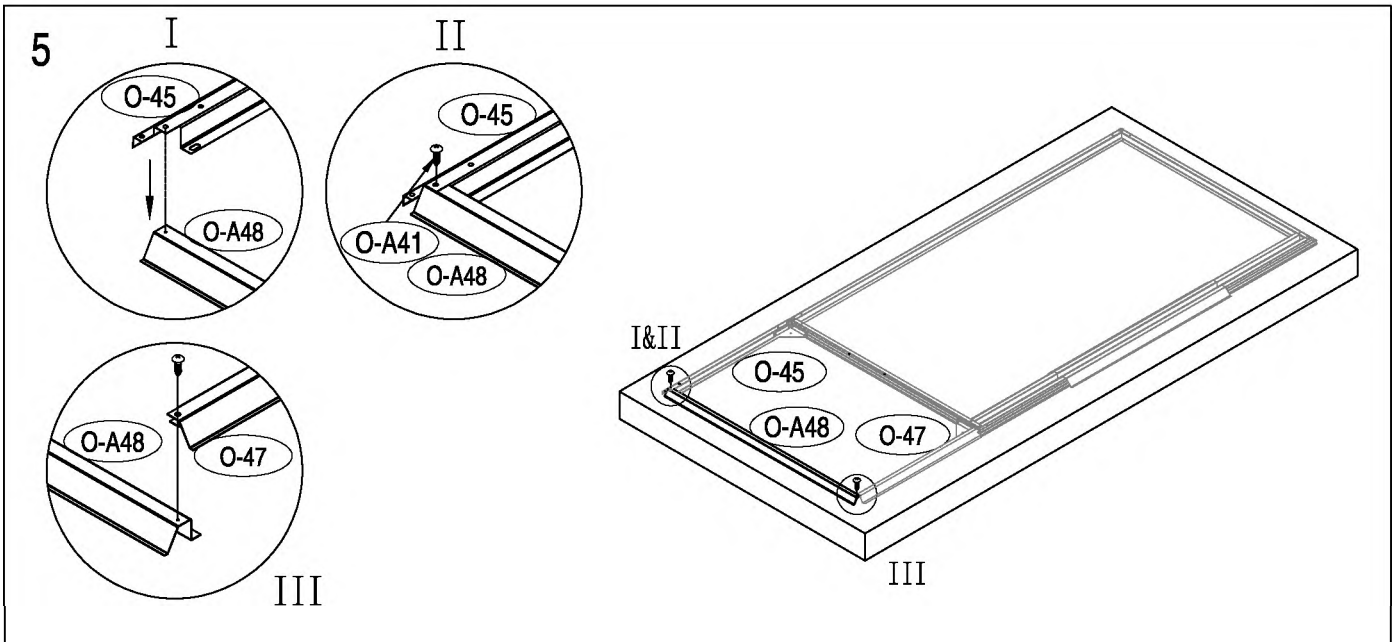

Zahradní domek

Návod k použití
Instrukce k sestavení domku Hera Z-A

Montáž vyžaduje dva lidi a zabere cca 2-3 hodiny.

Rozměry domku:

Plocha potřebná k postavení:

Střecha

Konstrukce střechy

Stěny

Podlaha

kód	obrázky	mm	ks	kód	obrázek	mm	ks
podlaha				Os-A28		1296	x1
Bs-A1		1055	x1	střecha			
Bs-A2		1074	x1	Os-A23		1265	x1
Cs-A3		1174	x2	Os-A25		1265	x1
O-45		749	x1	O-A23		588	x1
O-47		718	x1	O-A25		588	x1
O-A48	1139	x1	O-A23b	1364		x1	
Bs-A4		590	x1	O-A25b		1364	x1
Bs-A5		590	x1	Os-26		1296	x1
Bs-A6		958	x1	Os-27b		657	x2
T-F			x2	Os-A38		1265	x1
stěny				Os-A38a		1265	x1
Bg-A7		1800	x2	O-A39		1512.5	x1
Bg-8b		1800	x4	O-A39a		1512.5	x1
Bg-14		1800	x3	As-A58		1296	x2
O-A14b		1800	x1	dveře			
O-A14c		1708	x1	Bg-A30		1795	x1
Bs-A9		995	x1	Bg-A35		1795	x1
Bs-A10		995	x1	Bg-31		1735	x2
Bs-A11		873	x1	Es-G32		985	x4
Bs-A12		1190	x1	Bs-A33		486	x1
As-A13	1168	x2	Bs-A34	486		x1	
Bg-16		1800	x1	Bs-A36		486	x1
Bg-17		1800	x1	Bs-A37		486	x1
Bs-A18		1044	x1	příslušenství			
Bs-A47		1004	x2	T-P1			x4
Bs-A48		1146	x2	T-P2			x4
O-46		1622.5	x1	BCP3			x4
O-46b		1637.5	x1	T-P6			x2
O-A68		1169	x1	T-P7		200	x1
O-69		762	x1	M-23			x4
střešní konstrukce				O-A40			x169
As-A19b		995.3	x1	O-A41		ST4X10	x205
As-A20b		995.3	x1	O-A42		ST4X16	x24
Os-A19		990	x1	O-A43		M4X10	x86
Os-A20		990	x1	O-A44			x56
As-A22		1174	x3	O-A46		ST4X10	x4
Os-A22		1174	x1	O-A47		ST4X13	x2
T-A29		120	x1				
T-A29a		120	x1				
Os-A29		218	x1				
Os-A29a		218	x1				
Os-A45		150	x4				
Os-A4		1142	x1				
Os-A1		1162	x1				
Os-A2		1162	x1				
Os-3		120	x2				
Os-A5		1172	x1				
Os-A6							