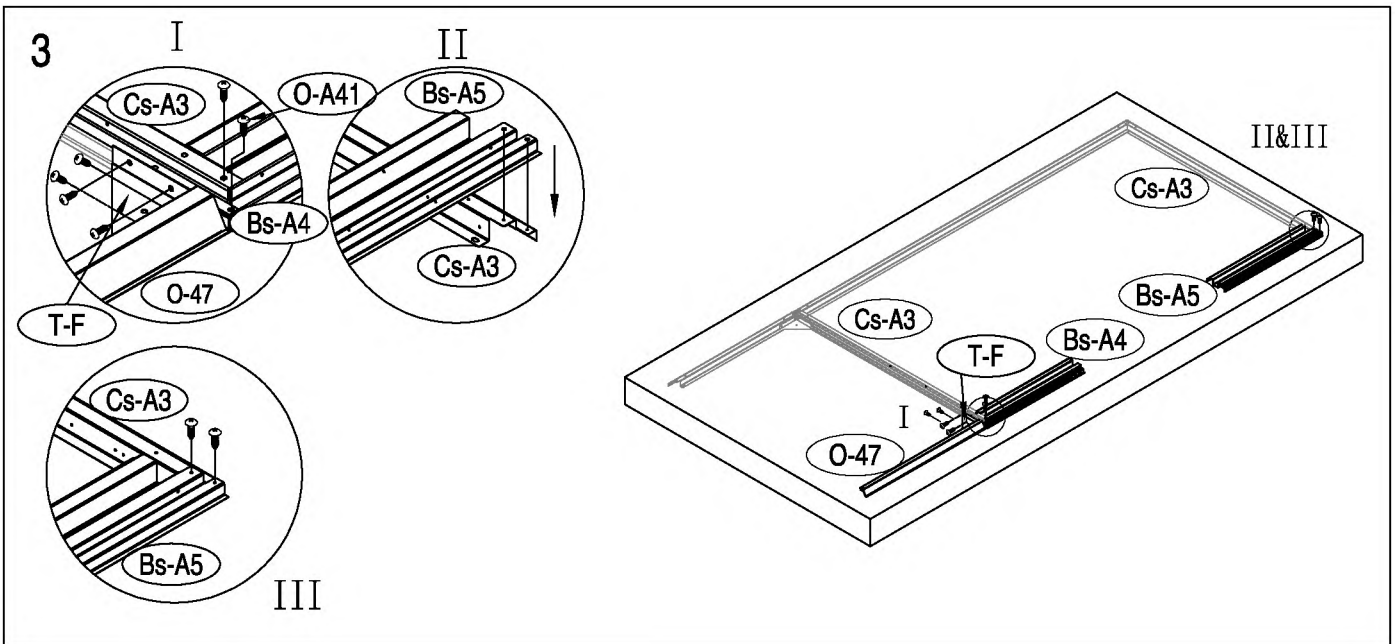

Zahradní domek

Návod k použití
Instrukce k sestavení domku Hera Z-A

Montáž vyžaduje dva lidi a zabere cca 2-3 hodiny.

Rozměry domku:

Plocha potřebná k postavení:

Střecha

Konstrukce střechy

Stěny

Podlaha

kód	obrázky	mm	ks	kód	obrázek	mm	ks
podlaha				Os-A28		1296	x1
Bs-A1		1055	x1	střecha			
Bs-A2		1074	x1	Os-A23		1265	x1
Cs-A3		1174	x2	Os-A25		1265	x1
O-45		749	x1	O-A23		588	x1
O-47		718	x1	O-A25		588	x1
O-A48	1139	x1	O-A23b	1364		x1	
Bs-A4		590	x1	O-A25b		1364	x1
Bs-A5		590	x1	Os-26		1296	x1
Bs-A6		958	x1	Os-27b		657	x2
T-F			x2	Os-A38		1265	x1
stěny				Os-A38a		1265	x1
Bg-A7		1800	x2	O-A39		1512.5	x1
Bg-8b		1800	x4	O-A39a		1512.5	x1
Bg-14		1800	x3	As-A58		1296	x2
O-A14b		1800	x1	dveře			
O-A14c		1708	x1	Bg-A30		1795	x1
Bs-A9		995	x1	Bg-A35		1795	x1
Bs-A10		995	x1	Bg-31		1735	x2
Bs-A11		873	x1	Es-G32		985	x4
Bs-A12		1190	x1	Bs-A33		486	x1
As-A13	1168	x2	Bs-A34	486		x1	
Bg-16		1800	x1	Bs-A36		486	x1
Bg-17		1800	x1	Bs-A37		486	x1
Bs-A18		1044	x1	příslušenství			
Bs-A47		1004	x2	T-P1			x4
Bs-A48		1146	x2	T-P2			x4
O-46		1622.5	x1	BCP3			x4
O-46b		1637.5	x1	T-P6			x2
O-A68		1169	x1	T-P7		200	x1
O-69		762	x1	M-23			x4
střešní konstrukce				O-A40			x169
As-A19b		995.3	x1	O-A41		ST4X10	x205
As-A20b		995.3	x1	O-A42		ST4X16	x24
Os-A19		990	x1	O-A43		M4X10	x86
Os-A20		990	x1	O-A44			x56
As-A22		1174	x3	O-A46		ST4X10	x4
Os-A22		1174	x1	O-A47		ST4X13	x2
T-A29		120	x1				
T-A29a		120	x1				
Os-A29		218	x1				
Os-A29a		218	x1				
Os-A45		150	x4				
Os-A4		1142	x1				
Os-A1		1162	x1				
Os-A2		1162	x1				
Os-3		120	x2				
Os-A5		1172	x1				
Os-A6							