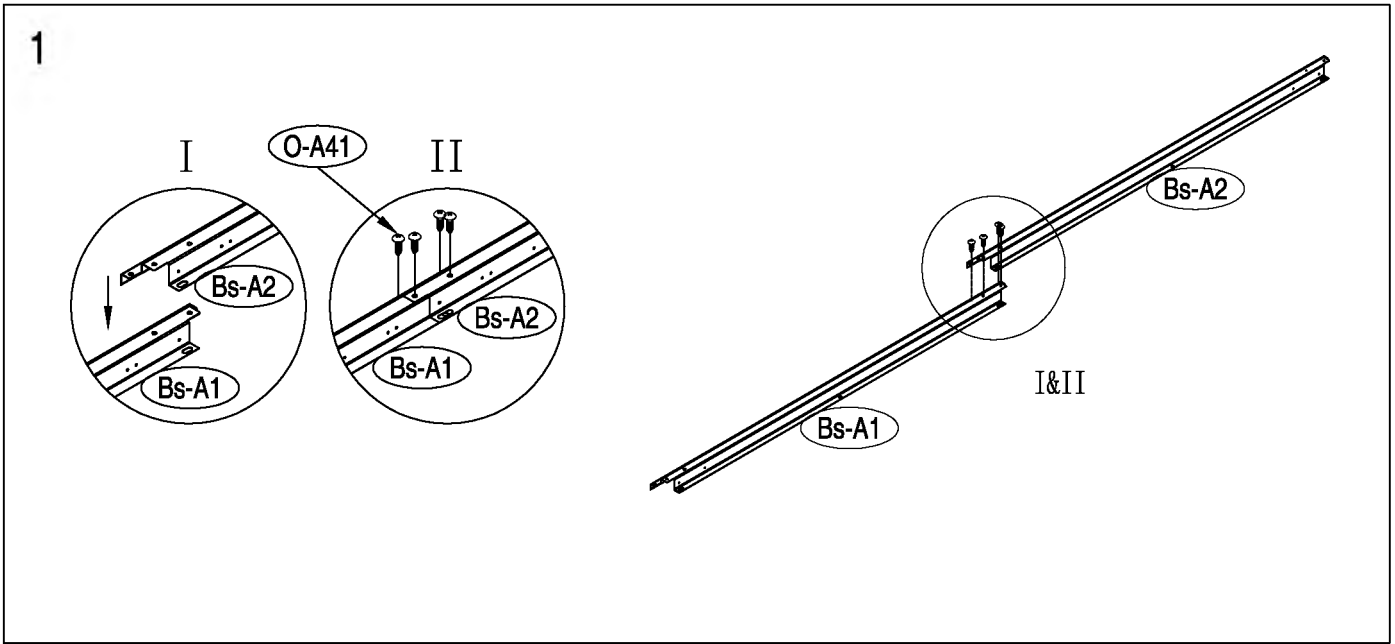

Zahradní domek

Návod k použití
Instrukce k sestavení domku Hera Z-A

Montáž vyžaduje dva lidi a zabere cca 2-3 hodiny.

Rozměry domku:

Plocha potřebná k postavení:

Střecha

Konstrukce střechy

Stěny

Podlaha

kód	obrázky	mm	ks	kód	obrázek	mm	ks
podlaha				Os-A28		1296	x1
Bs-A1		1055	x1	střecha			
Bs-A2		1074	x1	Os-A23		1265	x1
Cs-A3		1174	x2	Os-A25		1265	x1
O-45		749	x1	O-A23		588	x1
O-47		718	x1	O-A25		588	x1
O-A48	1139	x1	O-A23b	1364		x1	
Bs-A4		590	x1	O-A25b		1364	x1
Bs-A5		590	x1	Os-26		1296	x1
Bs-A6		958	x1	Os-27b		657	x2
T-F			x2	Os-A38		1265	x1
stěny				Os-A38a		1265	x1
Bg-A7		1800	x2	O-A39		1512.5	x1
Bg-8b		1800	x4	O-A39a		1512.5	x1
Bg-14		1800	x3	As-A58		1296	x2
O-A14b		1800	x1	dveře			
O-A14c		1708	x1	Bg-A30		1795	x1
Bs-A9		995	x1	Bg-A35		1795	x1
Bs-A10		995	x1	Bg-31		1735	x2
Bs-A11		873	x1	Es-G32		985	x4
Bs-A12		1190	x1	Bs-A33		486	x1
As-A13	1168	x2	Bs-A34	486		x1	
Bg-16		1800	x1	Bs-A36		486	x1
Bg-17		1800	x1	Bs-A37		486	x1
Bs-A18		1044	x1	příslušenství			
Bs-A47		1004	x2	T-P1			x4
Bs-A48		1146	x2	T-P2			x4
O-46		1622.5	x1	BCP3			x4
O-46b		1637.5	x1	T-P6			x2
O-A68		1169	x1	T-P7		200	x1
O-69		762	x1	M-23			x4
střešní konstrukce				O-A40			x169
As-A19b		995.3	x1	O-A41		ST4X10	x205
As-A20b		995.3	x1	O-A42		ST4X16	x24
Os-A19		990	x1	O-A43		M4X10	x86
Os-A20		990	x1	O-A44			x56
As-A22		1174	x3	O-A46		ST4X10	x4
Os-A22		1174	x1	O-A47		ST4X13	x2
T-A29		120	x1				
T-A29a		120	x1				
Os-A29		218	x1				
Os-A29a		218	x1				
Os-A45		150	x4				
Os-A4		1142	x1				
Os-A1		1162	x1				
Os-A2		1162	x1				
Os-3		120	x2				
Os-A5		1172	x1				
Os-A6							