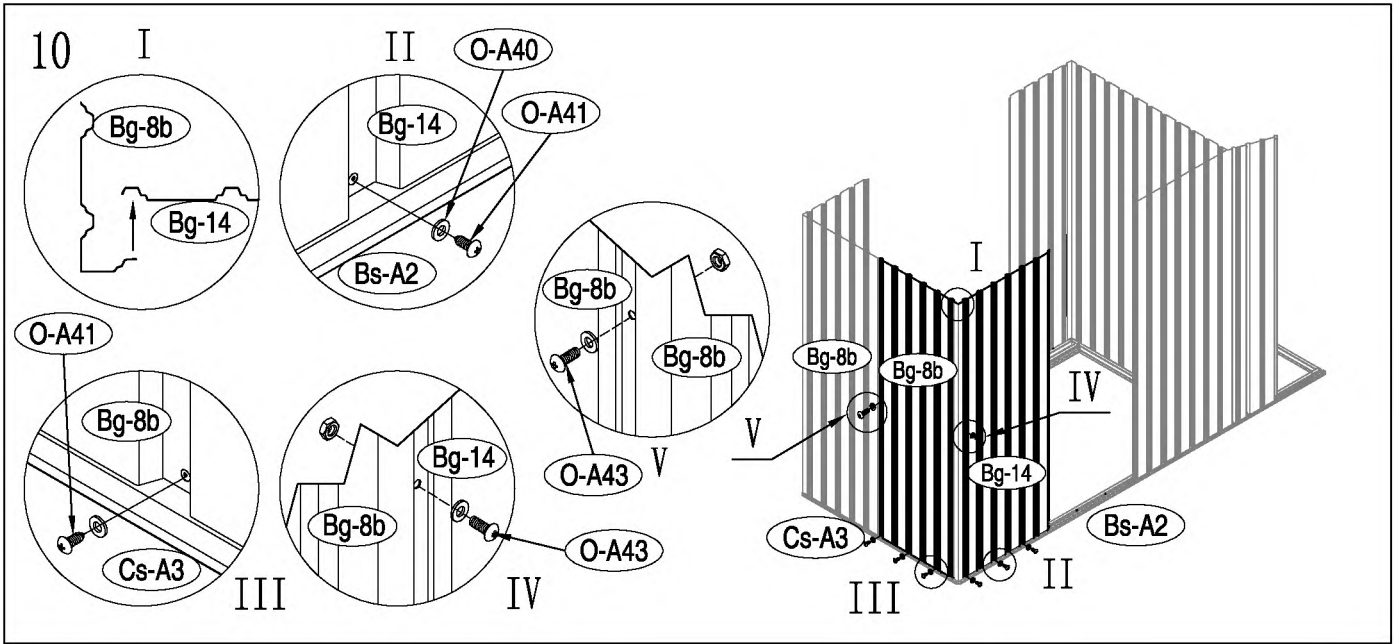

Zahradní domek

Návod k použití
Instrukce k sestavení domku Hera Z-A

Montáž vyžaduje dva lidi a zabere cca 2-3 hodiny.

Rozměry domku:

Plocha potřebná k postavení:

Střecha

Konstrukce střechy

Stěny

Podlaha

kód	obrázky	mm	ks	kód	obrázek	mm	ks
podlaha				Os-A28		1296	x1
Bs-A1		1055	x1	střecha			
Bs-A2		1074	x1	Os-A23		1265	x1
Cs-A3		1174	x2	Os-A25		1265	x1
O-45		749	x1	O-A23		588	x1
O-47		718	x1	O-A25		588	x1
O-A48	1139	x1	O-A23b	1364		x1	
Bs-A4		590	x1	O-A25b		1364	x1
Bs-A5		590	x1	Os-26		1296	x1
Bs-A6		958	x1	Os-27b		657	x2
T-F			x2	Os-A38		1265	x1
stěny				Os-A38a		1265	x1
Bg-A7		1800	x2	O-A39		1512.5	x1
Bg-8b		1800	x4	O-A39a		1512.5	x1
Bg-14		1800	x3	As-A58		1296	x2
O-A14b		1800	x1	dveře			
O-A14c		1708	x1	Bg-A30		1795	x1
Bs-A9		995	x1	Bg-A35		1795	x1
Bs-A10		995	x1	Bg-31		1735	x2
Bs-A11		873	x1	Es-G32		985	x4
Bs-A12		1190	x1	Bs-A33		486	x1
As-A13	1168	x2	Bs-A34	486		x1	
Bg-16		1800	x1	Bs-A36		486	x1
Bg-17		1800	x1	Bs-A37		486	x1
Bs-A18		1044	x1	příslušenství			
Bs-A47		1004	x2	T-P1			x4
Bs-A48		1146	x2	T-P2			x4
O-46		1622.5	x1	BCP3			x4
O-46b		1637.5	x1	T-P6			x2
O-A68		1169	x1	T-P7		200	x1
O-69		762	x1	M-23			x4
střešní konstrukce				O-A40			x169
As-A19b		995.3	x1	O-A41		ST4X10	x205
As-A20b		995.3	x1	O-A42		ST4X16	x24
Os-A19		990	x1	O-A43		M4X10	x86
Os-A20		990	x1	O-A44			x56
As-A22		1174	x3	O-A46		ST4X10	x4
Os-A22		1174	x1	O-A47		ST4X13	x2
T-A29		120	x1				
T-A29a		120	x1				
Os-A29		218	x1				
Os-A29a		218	x1				
Os-A45		150	x4				
Os-A4		1142	x1				
Os-A1		1162	x1				
Os-A2		1162	x1				
Os-3		120	x2				
Os-A5		1172	x1				
Os-A6							

40

41

42