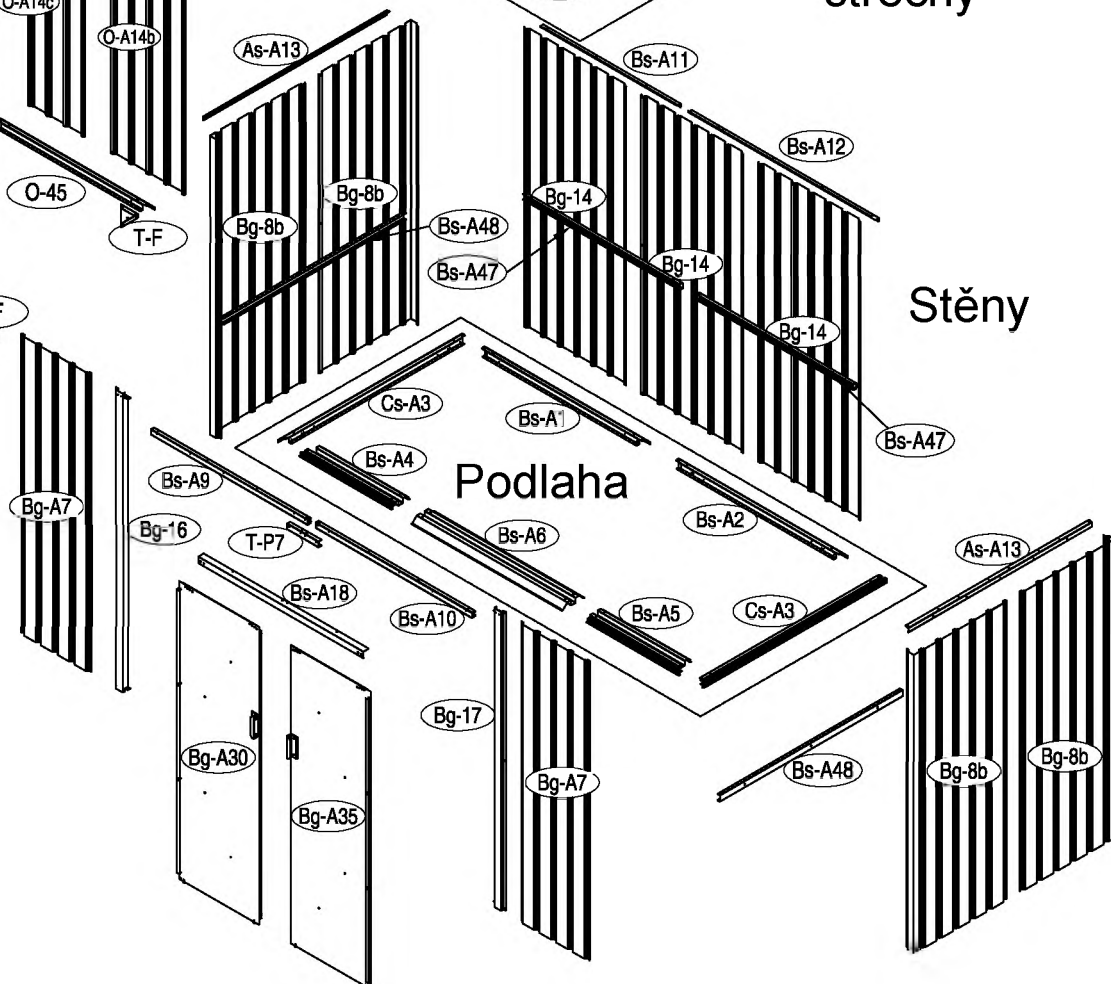

Zahradní domek

Návod k použití
Instrukce k sestavení domku Hera Z-A

Montáž vyžaduje dva lidi a zabere cca 2-3 hodiny.

Rozměry domku:

Plocha potřebná k postavení:

Střecha

Konstrukce střechy

Stěny

Podlaha

kód	obrázky	mm	ks	kód	obrázek	mm	ks
podlaha				Os-A28		1296	x1
Bs-A1		1055	x1	střecha			
Bs-A2		1074	x1	Os-A23		1265	x1
Cs-A3		1174	x2	Os-A25		1265	x1
O-45		749	x1	O-A23		588	x1
O-47		718	x1	O-A25		588	x1
O-A48	1139	x1	O-A23b	1364		x1	
Bs-A4		590	x1	O-A25b		1364	x1
Bs-A5		590	x1	Os-26		1296	x1
Bs-A6		958	x1	Os-27b		657	x2
T-F			x2	Os-A38		1265	x1
stěny				Os-A38a		1265	x1
Bg-A7		1800	x2	O-A39		1512.5	x1
Bg-8b		1800	x4	O-A39a		1512.5	x1
Bg-14		1800	x3	As-A58		1296	x2
O-A14b		1800	x1	dveře			
O-A14c		1708	x1	Bg-A30		1795	x1
Bs-A9		995	x1	Bg-A35		1795	x1
Bs-A10		995	x1	Bg-31		1735	x2
Bs-A11		873	x1	Es-G32		985	x4
Bs-A12		1190	x1	Bs-A33		486	x1
As-A13	1168	x2	Bs-A34	486		x1	
Bg-16		1800	x1	Bs-A36		486	x1
Bg-17		1800	x1	Bs-A37		486	x1
Bs-A18		1044	x1	příslušenství			
Bs-A47		1004	x2	T-P1			x4
Bs-A48		1146	x2	T-P2			x4
O-46		1622.5	x1	BCP3			x4
O-46b		1637.5	x1	T-P6			x2
O-A68		1169	x1	T-P7		200	x1
O-69		762	x1	M-23			x4
střešní konstrukce				O-A40			x169
As-A19b		995.3	x1	O-A41		ST4X10	x205
As-A20b		995.3	x1	O-A42		ST4X16	x24
Os-A19		990	x1	O-A43		M4X10	x86
Os-A20		990	x1	O-A44			x56
As-A22		1174	x3	O-A46		ST4X10	x4
Os-A22		1174	x1	O-A47		ST4X13	x2
T-A29		120	x1				
T-A29a		120	x1				
Os-A29		218	x1				
Os-A29a		218	x1				
Os-A45		150	x4				
Os-A4		1142	x1				
Os-A1		1162	x1				
Os-A2		1162	x1				
Os-3		120	x2				
Os-A5		1172	x1				
Os-A6							

40

41

42