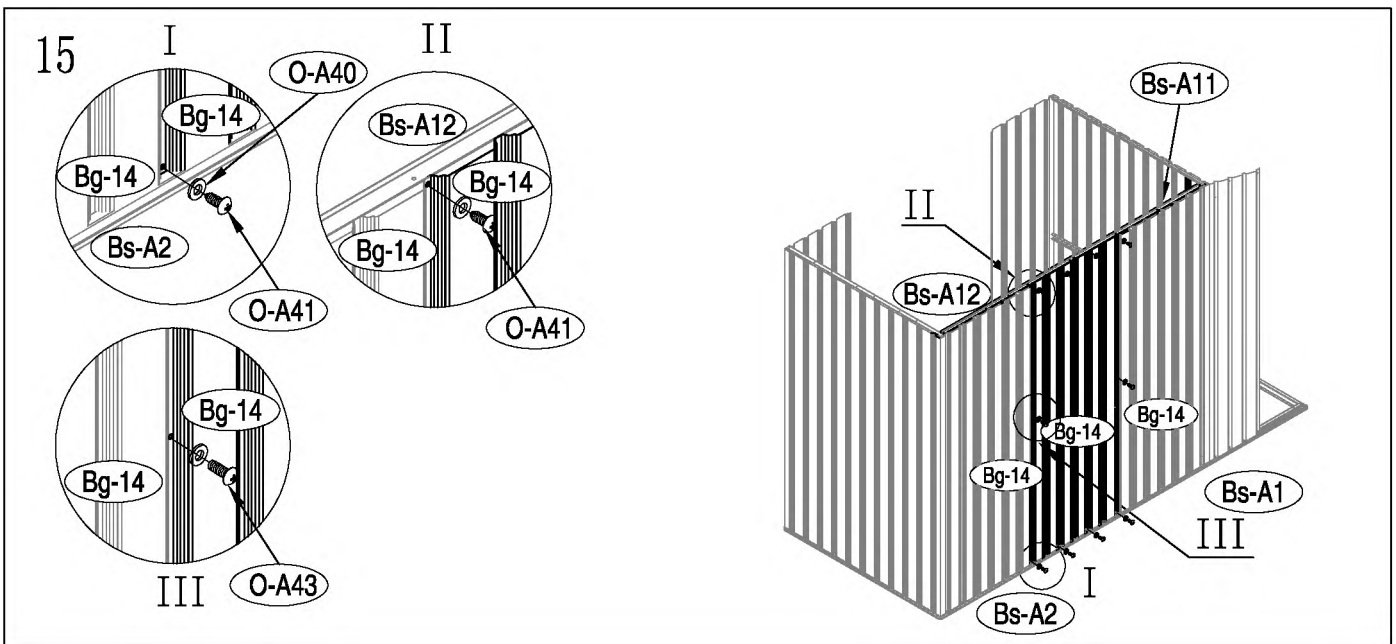

Zahradní domek

Návod k použití
Instrukce k sestavení domku Hera Z-A

Montáž vyžaduje dva lidi a zabere cca 2-3 hodiny.

Rozměry domku:

Plocha potřebná k postavení:

Střecha

Konstrukce střechy

Stěny

Podlaha

kód	obrázky	mm	ks	kód	obrázek	mm	ks
podlaha				Os-A28		1296	x1
Bs-A1		1055	x1	střecha			
Bs-A2		1074	x1	Os-A23		1265	x1
Cs-A3		1174	x2	Os-A25		1265	x1
O-45		749	x1	O-A23		588	x1
O-47		718	x1	O-A25		588	x1
O-A48	1139	x1	O-A23b	1364		x1	
Bs-A4		590	x1	O-A25b		1364	x1
Bs-A5		590	x1	Os-26		1296	x1
Bs-A6		958	x1	Os-27b		657	x2
T-F			x2	Os-A38		1265	x1
stěny				Os-A38a		1265	x1
Bg-A7		1800	x2	O-A39		1512.5	x1
Bg-8b		1800	x4	O-A39a		1512.5	x1
Bg-14		1800	x3	As-A58		1296	x2
O-A14b		1800	x1	dveře			
O-A14c		1708	x1	Bg-A30		1795	x1
Bs-A9		995	x1	Bg-A35		1795	x1
Bs-A10		995	x1	Bg-31		1735	x2
Bs-A11		873	x1	Es-G32		985	x4
Bs-A12		1190	x1	Bs-A33		486	x1
As-A13	1168	x2	Bs-A34	486		x1	
Bg-16		1800	x1	Bs-A36		486	x1
Bg-17		1800	x1	Bs-A37		486	x1
Bs-A18		1044	x1	příslušenství			
Bs-A47		1004	x2	T-P1			x4
Bs-A48		1146	x2	T-P2			x4
O-46		1622.5	x1	BCP3			x4
O-46b		1637.5	x1	T-P6			x2
O-A68		1169	x1	T-P7		200	x1
O-69		762	x1	M-23			x4
střešní konstrukce				O-A40			x169
As-A19b		995.3	x1	O-A41		ST4X10	x205
As-A20b		995.3	x1	O-A42		ST4X16	x24
Os-A19		990	x1	O-A43		M4X10	x86
Os-A20		990	x1	O-A44			x56
As-A22		1174	x3	O-A46		ST4X10	x4
Os-A22		1174	x1	O-A47		ST4X13	x2
T-A29		120	x1				
T-A29a		120	x1				
Os-A29		218	x1				
Os-A29a		218	x1				
Os-A45		150	x4				
Os-A4		1142	x1				
Os-A1		1162	x1				
Os-A2		1162	x1				
Os-3		120	x2				
Os-A5		1172	x1				
Os-A6							