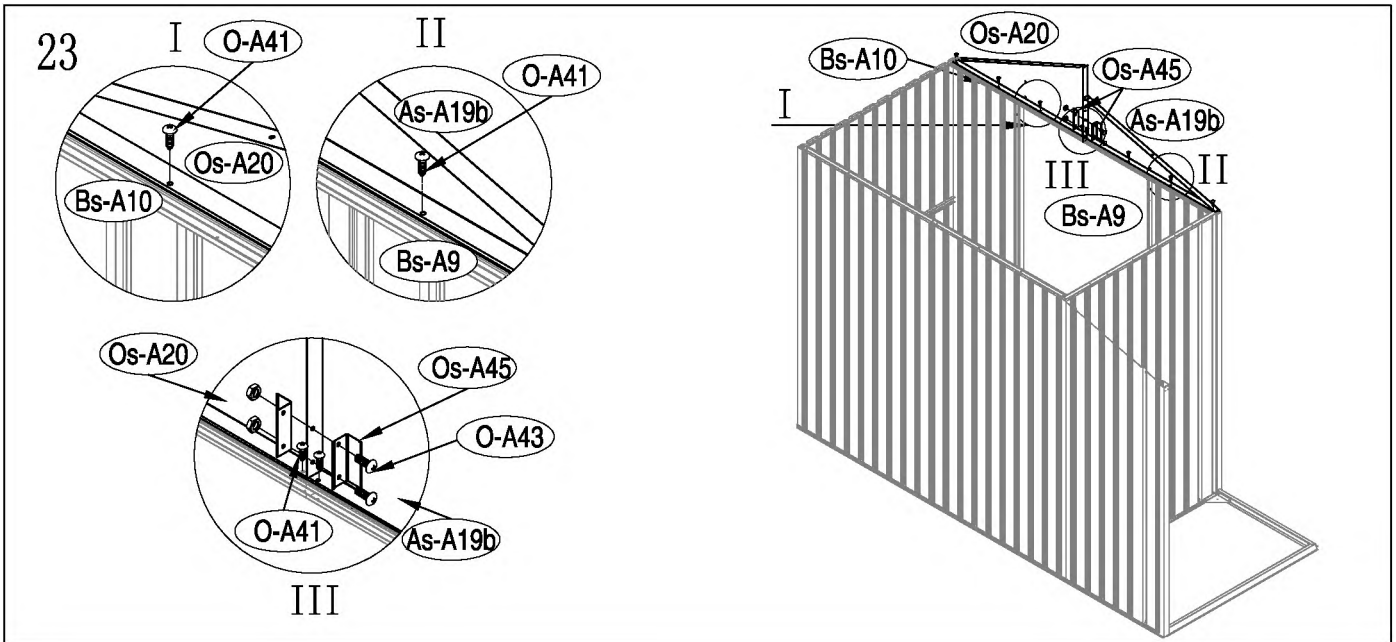

Zahradní domek

Návod k použití
Instrukce k sestavení domku Hera Z-A

Montáž vyžaduje dva lidi a zabere cca 2-3 hodiny.

Rozměry domku:

Plocha potřebná k postavení:

Střecha

Konstrukce střechy

Stěny

Podlaha

kód	obrázky	mm	ks	kód	obrázek	mm	ks
podlaha				Os-A28		1296	x1
Bs-A1		1055	x1	střecha			
Bs-A2		1074	x1	Os-A23		1265	x1
Cs-A3		1174	x2	Os-A25		1265	x1
O-45		749	x1	O-A23		588	x1
O-47		718	x1	O-A25		588	x1
O-A48	1139	x1	O-A23b	1364		x1	
Bs-A4		590	x1	O-A25b		1364	x1
Bs-A5		590	x1	Os-26		1296	x1
Bs-A6		958	x1	Os-27b		657	x2
T-F			x2	Os-A38		1265	x1
stěny				Os-A38a		1265	x1
Bg-A7		1800	x2	O-A39		1512.5	x1
Bg-8b		1800	x4	O-A39a		1512.5	x1
Bg-14		1800	x3	As-A58		1296	x2
O-A14b		1800	x1	dveře			
O-A14c		1708	x1	Bg-A30		1795	x1
Bs-A9		995	x1	Bg-A35		1795	x1
Bs-A10		995	x1	Bg-31		1735	x2
Bs-A11		873	x1	Es-G32		985	x4
Bs-A12		1190	x1	Bs-A33		486	x1
As-A13	1168	x2	Bs-A34	486		x1	
Bg-16		1800	x1	Bs-A36		486	x1
Bg-17		1800	x1	Bs-A37		486	x1
Bs-A18		1044	x1	příslušenství			
Bs-A47		1004	x2	T-P1			x4
Bs-A48		1146	x2	T-P2			x4
O-46		1622.5	x1	BCP3			x4
O-46b		1637.5	x1	T-P6			x2
O-A68		1169	x1	T-P7		200	x1
O-69		762	x1	M-23			x4
střešní konstrukce				O-A40			x169
As-A19b		995.3	x1	O-A41		ST4X10	x205
As-A20b		995.3	x1	O-A42		ST4X16	x24
Os-A19		990	x1	O-A43		M4X10	x86
Os-A20		990	x1	O-A44			x56
As-A22		1174	x3	O-A46		ST4X10	x4
Os-A22		1174	x1	O-A47		ST4X13	x2
T-A29		120	x1				
T-A29a		120	x1				
Os-A29		218	x1				
Os-A29a		218	x1				
Os-A45		150	x4				
Os-A4		1142	x1				
Os-A1		1162	x1				
Os-A2		1162	x1				
Os-3		120	x2				
Os-A5		1172	x1				
Os-A6							