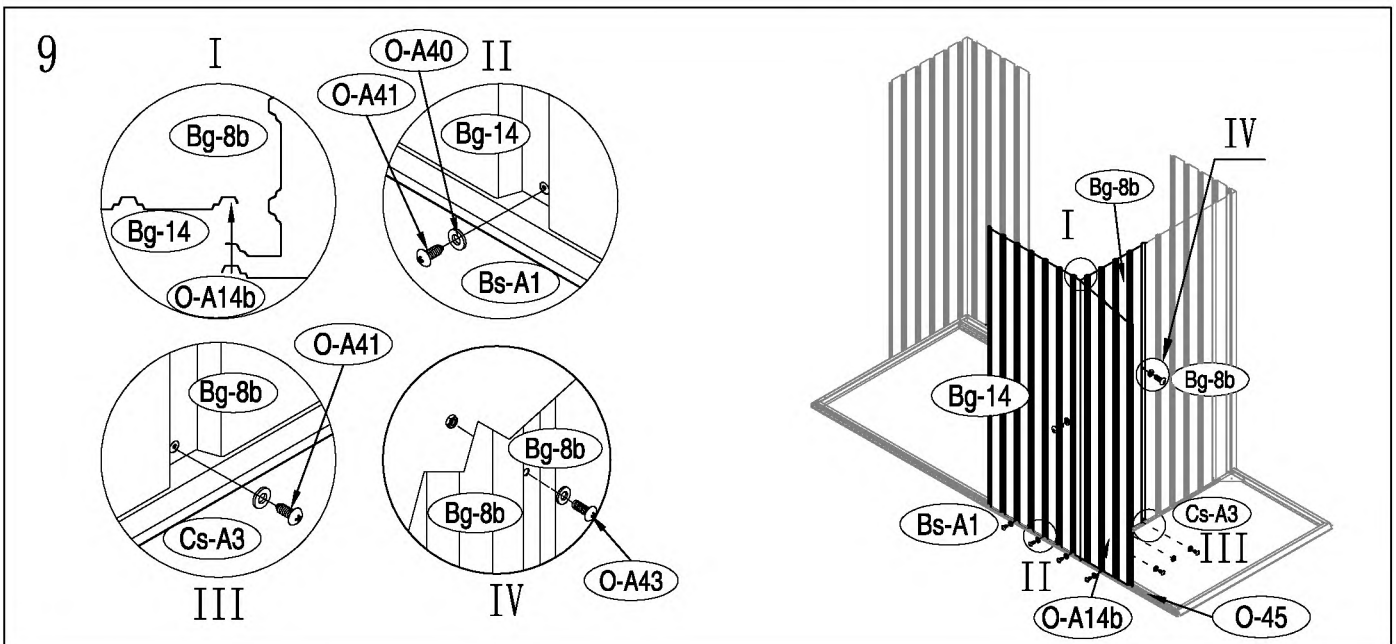

Zahradní domek

Návod k použití
Instrukce k sestavení domku Hera Z-A

Montáž vyžaduje dva lidi a zabere cca 2-3 hodiny.

Rozměry domku:

Plocha potřebná k postavení:

Střecha

Konstrukce střechy

Stěny

Podlaha

kód	obrázky	mm	ks	kód	obrázek	mm	ks
podlaha				Os-A28		1296	x1
Bs-A1		1055	x1	střecha			
Bs-A2		1074	x1	Os-A23		1265	x1
Cs-A3		1174	x2	Os-A25		1265	x1
O-45		749	x1	O-A23		588	x1
O-47		718	x1	O-A25		588	x1
O-A48	1139	x1	O-A23b	1364		x1	
Bs-A4		590	x1	O-A25b		1364	x1
Bs-A5		590	x1	Os-26		1296	x1
Bs-A6		958	x1	Os-27b		657	x2
T-F			x2	Os-A38		1265	x1
stěny				Os-A38a		1265	x1
Bg-A7		1800	x2	O-A39		1512.5	x1
Bg-8b		1800	x4	O-A39a		1512.5	x1
Bg-14		1800	x3	As-A58		1296	x2
O-A14b		1800	x1	dveře			
O-A14c		1708	x1	Bg-A30		1795	x1
Bs-A9		995	x1	Bg-A35		1795	x1
Bs-A10		995	x1	Bg-31		1735	x2
Bs-A11		873	x1	Es-G32		985	x4
Bs-A12		1190	x1	Bs-A33		486	x1
As-A13	1168	x2	Bs-A34	486		x1	
Bg-16		1800	x1	Bs-A36		486	x1
Bg-17		1800	x1	Bs-A37		486	x1
Bs-A18		1044	x1	příslušenství			
Bs-A47		1004	x2	T-P1			x4
Bs-A48		1146	x2	T-P2			x4
O-46		1622.5	x1	BCP3			x4
O-46b		1637.5	x1	T-P6			x2
O-A68		1169	x1	T-P7		200	x1
O-69		762	x1	M-23			x4
střešní konstrukce				O-A40			x169
As-A19b		995.3	x1	O-A41		ST4X10	x205
As-A20b		995.3	x1	O-A42		ST4X16	x24
Os-A19		990	x1	O-A43		M4X10	x86
Os-A20		990	x1	O-A44			x56
As-A22		1174	x3	O-A46		ST4X10	x4
Os-A22		1174	x1	O-A47		ST4X13	x2
T-A29		120	x1				
T-A29a		120	x1				
Os-A29		218	x1				
Os-A29a		218	x1				
Os-A45		150	x4				
Os-A4		1142	x1				
Os-A1		1162	x1				
Os-A2		1162	x1				
Os-3		120	x2				
Os-A5		1172	x1				
Os-A6							