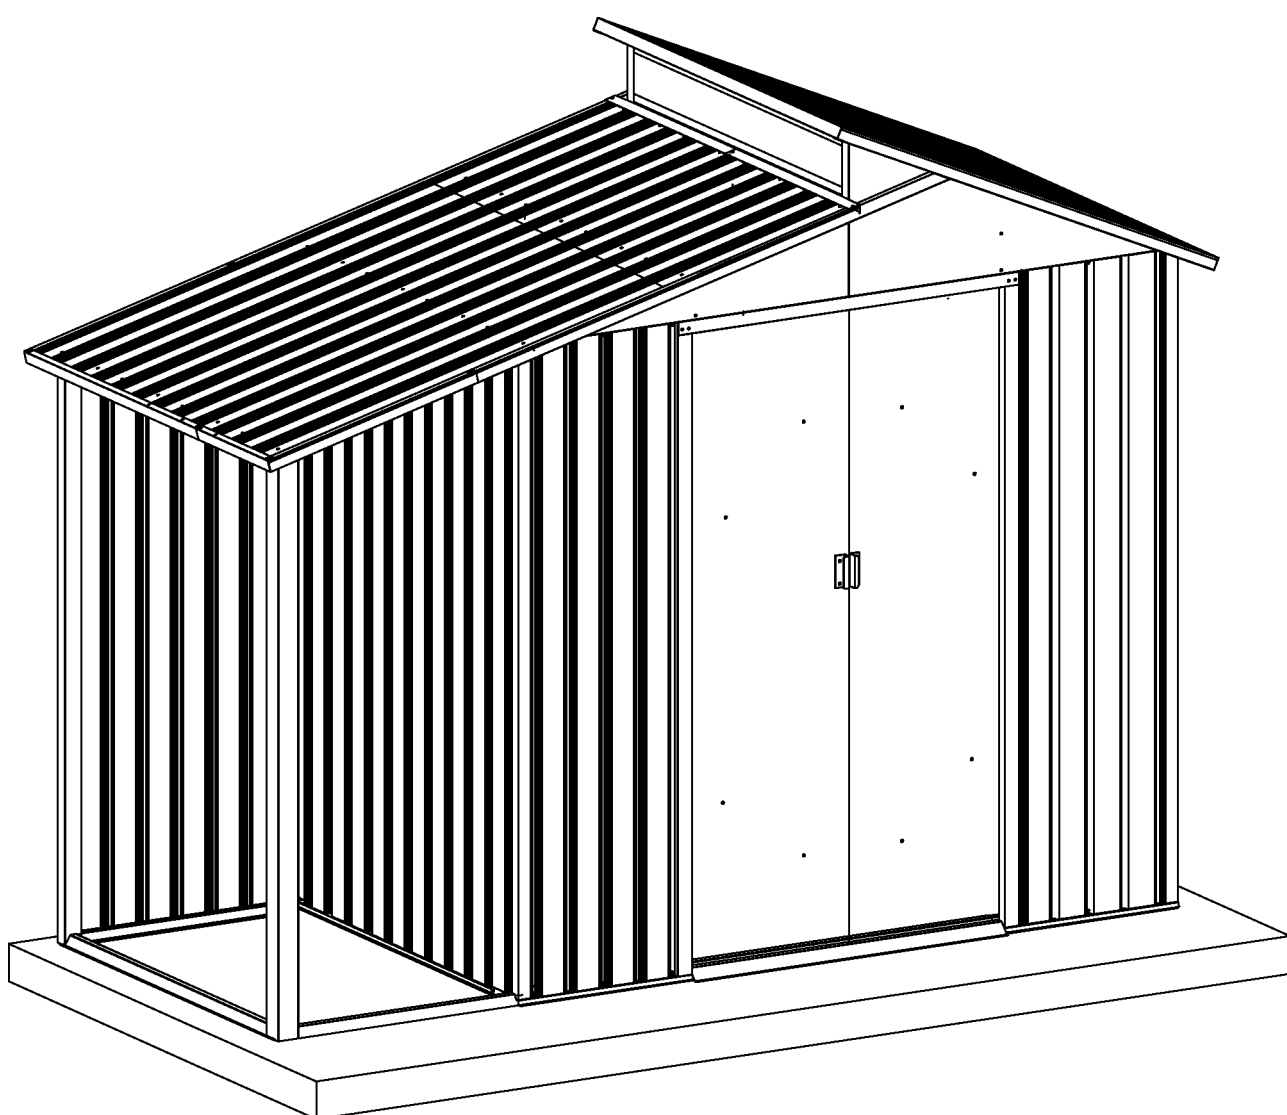

Zahradní domek

Návod k použití
Instrukce k sestavení domku Hera Z-A

Montáž vyžaduje dva lidi a zabere cca 2-3 hodiny.

Rozměry domku:

Plocha potřebná k postavení:

Střecha

Konstrukce střechy

Stěny

Podlaha

kód	obrázky	mm	ks	kód	obrázek	mm	ks
podlaha				Os-A28		1296	x1
Bs-A1		1055	x1	střecha			
Bs-A2		1074	x1	Os-A23		1265	x1
Cs-A3		1174	x2	Os-A25		1265	x1
O-45		749	x1	O-A23		588	x1
O-47		718	x1	O-A25		588	x1
O-A48	1139	x1	O-A23b	1364		x1	
Bs-A4		590	x1	O-A25b		1364	x1
Bs-A5		590	x1	Os-26		1296	x1
Bs-A6		958	x1	Os-27b		657	x2
T-F			x2	Os-A38		1265	x1
stěny				Os-A38a		1265	x1
Bg-A7		1800	x2	O-A39		1512.5	x1
Bg-8b		1800	x4	O-A39a		1512.5	x1
Bg-14		1800	x3	As-A58		1296	x2
O-A14b		1800	x1	dveře			
O-A14c		1708	x1	Bg-A30		1795	x1
Bs-A9		995	x1	Bg-A35		1795	x1
Bs-A10		995	x1	Bg-31		1735	x2
Bs-A11		873	x1	Es-G32		985	x4
Bs-A12		1190	x1	Bs-A33		486	x1
As-A13	1168	x2	Bs-A34	486		x1	
Bg-16		1800	x1	Bs-A36		486	x1
Bg-17		1800	x1	Bs-A37		486	x1
Bs-A18		1044	x1	příslušenství			
Bs-A47		1004	x2	T-P1			x4
Bs-A48		1146	x2	T-P2			x4
O-46		1622.5	x1	BCP3			x4
O-46b		1637.5	x1	T-P6			x2
O-A68		1169	x1	T-P7		200	x1
O-69		762	x1	M-23			x4
střešní konstrukce				O-A40			x169
As-A19b		995.3	x1	O-A41		ST4X10	x205
As-A20b		995.3	x1	O-A42		ST4X16	x24
Os-A19		990	x1	O-A43		M4X10	x86
Os-A20		990	x1	O-A44			x56
As-A22		1174	x3	O-A46		ST4X10	x4
Os-A22		1174	x1	O-A47		ST4X13	x2
T-A29		120	x1				
T-A29a		120	x1				
Os-A29		218	x1				
Os-A29a		218	x1				
Os-A45		150	x4				
Os-A4		1142	x1				
Os-A1		1162	x1				
Os-A2		1162	x1				
Os-3		120	x2				
Os-A5		1172	x1				
Os-A6							