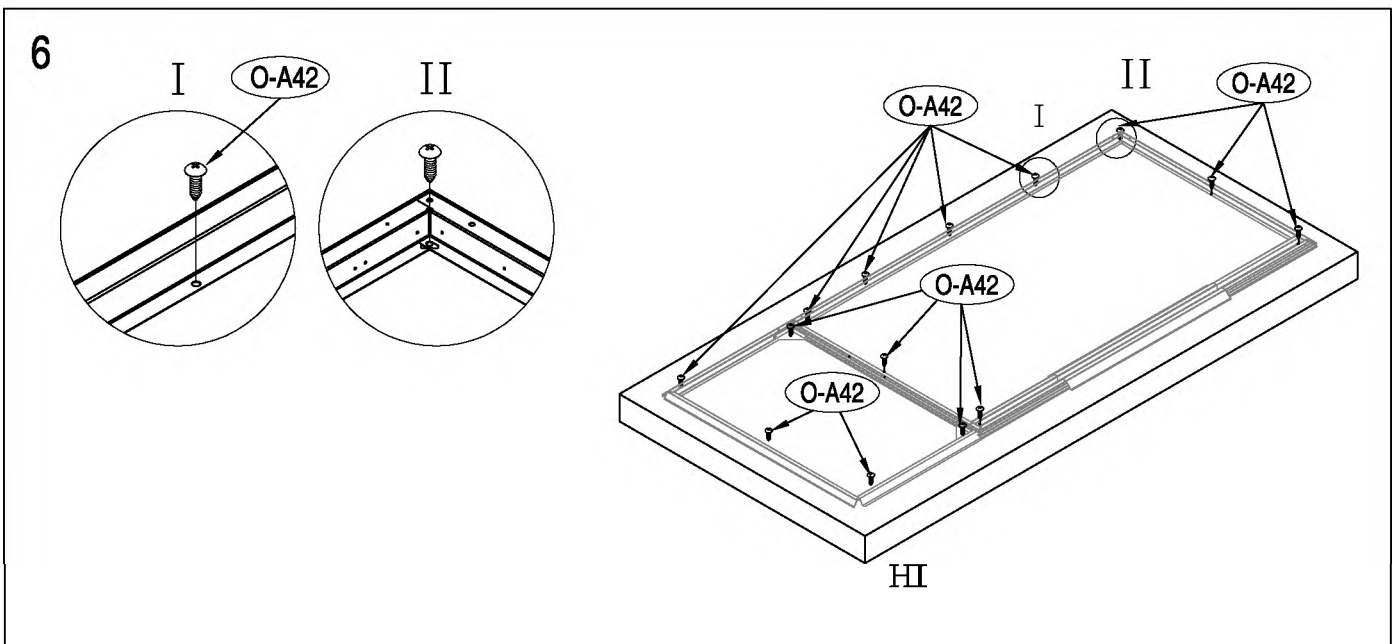

Zahradní domek

Návod k použití
Instrukce k sestavení domku Hera Z-A

Montáž vyžaduje dva lidi a zabere cca 2-3 hodiny.

Rozměry domku:

Plocha potřebná k postavení:

Střecha

Konstrukce střechy

Stěny

Podlaha

kód	obrázky	mm	ks	kód	obrázek	mm	ks
podlaha				Os-A28		1296	x1
Bs-A1		1055	x1	střecha			
Bs-A2		1074	x1	Os-A23		1265	x1
Cs-A3		1174	x2	Os-A25		1265	x1
O-45		749	x1	O-A23		588	x1
O-47		718	x1	O-A25		588	x1
O-A48	1139	x1	O-A23b	1364		x1	
Bs-A4		590	x1	O-A25b		1364	x1
Bs-A5		590	x1	Os-26		1296	x1
Bs-A6		958	x1	Os-27b		657	x2
T-F			x2	Os-A38		1265	x1
stěny				Os-A38a		1265	x1
Bg-A7		1800	x2	O-A39		1512.5	x1
Bg-8b		1800	x4	O-A39a		1512.5	x1
Bg-14		1800	x3	As-A58		1296	x2
O-A14b		1800	x1	dveře			
O-A14c		1708	x1	Bg-A30		1795	x1
Bs-A9		995	x1	Bg-A35		1795	x1
Bs-A10		995	x1	Bg-31		1735	x2
Bs-A11		873	x1	Es-G32		985	x4
Bs-A12		1190	x1	Bs-A33		486	x1
As-A13	1168	x2	Bs-A34	486		x1	
Bg-16		1800	x1	Bs-A36		486	x1
Bg-17		1800	x1	Bs-A37		486	x1
Bs-A18		1044	x1	příslušenství			
Bs-A47		1004	x2	T-P1			x4
Bs-A48		1146	x2	T-P2			x4
O-46		1622.5	x1	BCP3			x4
O-46b		1637.5	x1	T-P6			x2
O-A68		1169	x1	T-P7		200	x1
O-69		762	x1	M-23			x4
střešní konstrukce				O-A40			x169
As-A19b		995.3	x1	O-A41		ST4X10	x205
As-A20b		995.3	x1	O-A42		ST4X16	x24
Os-A19		990	x1	O-A43		M4X10	x86
Os-A20		990	x1	O-A44			x56
As-A22		1174	x3	O-A46		ST4X10	x4
Os-A22		1174	x1	O-A47		ST4X13	x2
T-A29		120	x1				
T-A29a		120	x1				
Os-A29		218	x1				
Os-A29a		218	x1				
Os-A45		150	x4				
Os-A4		1142	x1				
Os-A1		1162	x1				
Os-A2		1162	x1				
Os-3		120	x2				
Os-A5		1172	x1				
Os-A6							