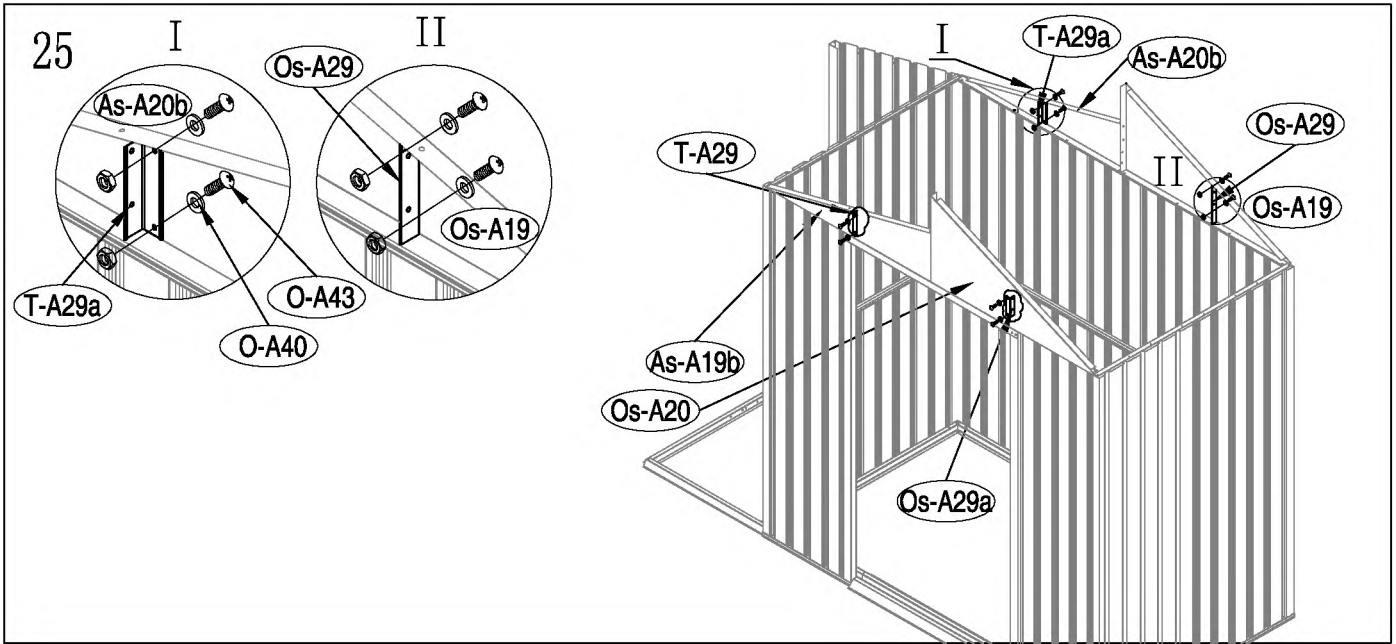

Zahradní domek

Návod k použití
Instrukce k sestavení domku Hera Z-A

Montáž vyžaduje dva lidi a zabere cca 2-3 hodiny.

Rozměry domku:

Plocha potřebná k postavení:

Střecha

Konstrukce střechy

Stěny

Podlaha

kód	obrázky	mm	ks	kód	obrázek	mm	ks
podlaha				Os-A28		1296	x1
Bs-A1		1055	x1	střecha			
Bs-A2		1074	x1	Os-A23		1265	x1
Cs-A3		1174	x2	Os-A25		1265	x1
O-45		749	x1	O-A23		588	x1
O-47		718	x1	O-A25		588	x1
O-A48	1139	x1	O-A23b	1364		x1	
Bs-A4		590	x1	O-A25b		1364	x1
Bs-A5		590	x1	Os-26		1296	x1
Bs-A6		958	x1	Os-27b		657	x2
T-F			x2	Os-A38		1265	x1
stěny				Os-A38a		1265	x1
Bg-A7		1800	x2	O-A39		1512.5	x1
Bg-8b		1800	x4	O-A39a		1512.5	x1
Bg-14		1800	x3	As-A58		1296	x2
O-A14b		1800	x1	dveře			
O-A14c		1708	x1	Bg-A30		1795	x1
Bs-A9		995	x1	Bg-A35		1795	x1
Bs-A10		995	x1	Bg-31		1735	x2
Bs-A11		873	x1	Es-G32		985	x4
Bs-A12		1190	x1	Bs-A33		486	x1
As-A13	1168	x2	Bs-A34	486		x1	
Bg-16		1800	x1	Bs-A36		486	x1
Bg-17		1800	x1	Bs-A37		486	x1
Bs-A18		1044	x1	příslušenství			
Bs-A47		1004	x2	T-P1			x4
Bs-A48		1146	x2	T-P2			x4
O-46		1622.5	x1	BCP3			x4
O-46b		1637.5	x1	T-P6			x2
O-A68		1169	x1	T-P7		200	x1
O-69		762	x1	M-23			x4
střešní konstrukce				O-A40			x169
As-A19b		995.3	x1	O-A41		ST4X10	x205
As-A20b		995.3	x1	O-A42		ST4X16	x24
Os-A19		990	x1	O-A43		M4X10	x86
Os-A20		990	x1	O-A44			x56
As-A22		1174	x3	O-A46		ST4X10	x4
Os-A22		1174	x1	O-A47		ST4X13	x2
T-A29		120	x1				
T-A29a		120	x1				
Os-A29		218	x1				
Os-A29a		218	x1				
Os-A45		150	x4				
Os-A4		1142	x1				
Os-A1		1162	x1				
Os-A2		1162	x1				
Os-3		120	x2				
Os-A5		1172	x1				
Os-A6							