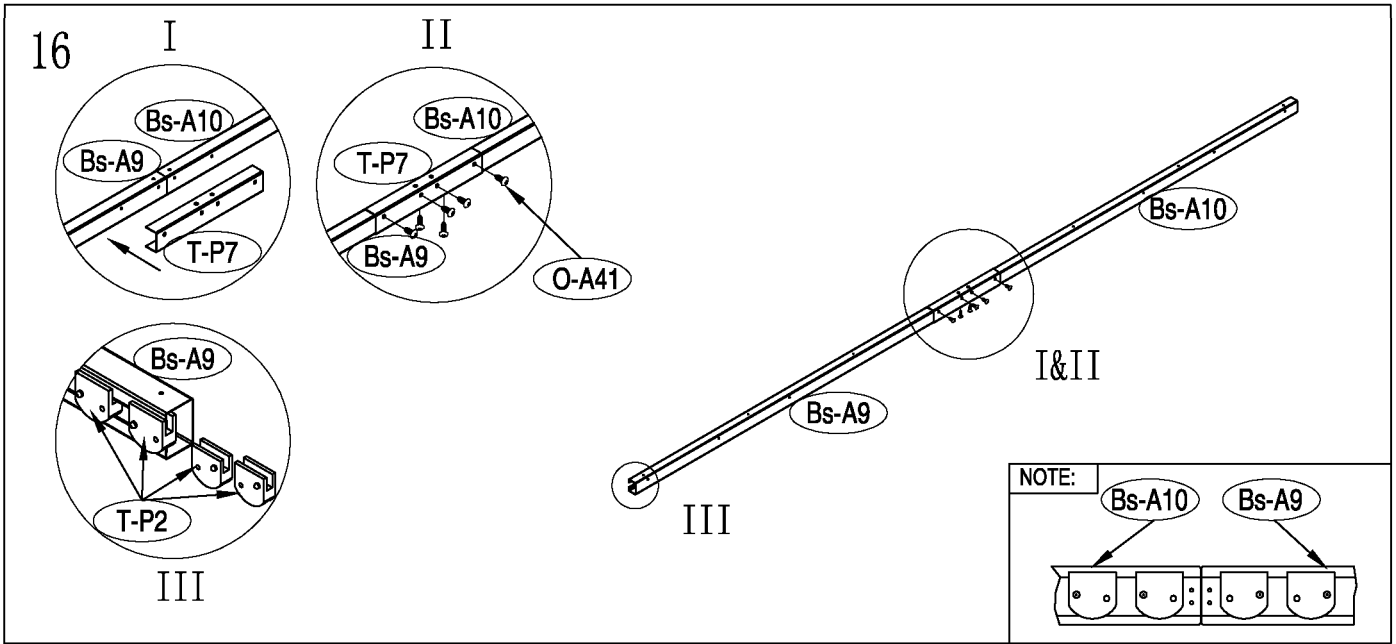

Zahradní domek

Návod k použití
Instrukce k sestavení domku Hera Z-A

Montáž vyžaduje dva lidi a zabere cca 2-3 hodiny.

Rozměry domku:

Plocha potřebná k postavení:

Střecha

Konstrukce střechy

Stěny

Podlaha

kód	obrázky	mm	ks	kód	obrázek	mm	ks
podlaha				Os-A28		1296	x1
Bs-A1		1055	x1	střecha			
Bs-A2		1074	x1	Os-A23		1265	x1
Cs-A3		1174	x2	Os-A25		1265	x1
O-45		749	x1	O-A23		588	x1
O-47		718	x1	O-A25		588	x1
O-A48	1139	x1	O-A23b	1364		x1	
Bs-A4		590	x1	O-A25b		1364	x1
Bs-A5		590	x1	Os-26		1296	x1
Bs-A6		958	x1	Os-27b		657	x2
T-F			x2	Os-A38		1265	x1
stěny				Os-A38a		1265	x1
Bg-A7		1800	x2	O-A39		1512.5	x1
Bg-8b		1800	x4	O-A39a		1512.5	x1
Bg-14		1800	x3	As-A58		1296	x2
O-A14b		1800	x1	dveře			
O-A14c		1708	x1	Bg-A30		1795	x1
Bs-A9		995	x1	Bg-A35		1795	x1
Bs-A10		995	x1	Bg-31		1735	x2
Bs-A11		873	x1	Es-G32		985	x4
Bs-A12		1190	x1	Bs-A33		486	x1
As-A13	1168	x2	Bs-A34	486		x1	
Bg-16		1800	x1	Bs-A36		486	x1
Bg-17		1800	x1	Bs-A37		486	x1
Bs-A18		1044	x1	příslušenství			
Bs-A47		1004	x2	T-P1			x4
Bs-A48		1146	x2	T-P2			x4
O-46		1622.5	x1	BCP3			x4
O-46b		1637.5	x1	T-P6			x2
O-A68		1169	x1	T-P7		200	x1
O-69		762	x1	M-23			x4
střešní konstrukce				O-A40			x169
As-A19b		995.3	x1	O-A41		ST4X10	x205
As-A20b		995.3	x1	O-A42		ST4X16	x24
Os-A19		990	x1	O-A43		M4X10	x86
Os-A20		990	x1	O-A44			x56
As-A22		1174	x3	O-A46		ST4X10	x4
Os-A22		1174	x1	O-A47		ST4X13	x2
T-A29		120	x1				
T-A29a		120	x1				
Os-A29		218	x1				
Os-A29a		218	x1				
Os-A45		150	x4				
Os-A4		1142	x1				
Os-A1		1162	x1				
Os-A2		1162	x1				
Os-3		120	x2				
Os-A5		1172	x1				
Os-A6							