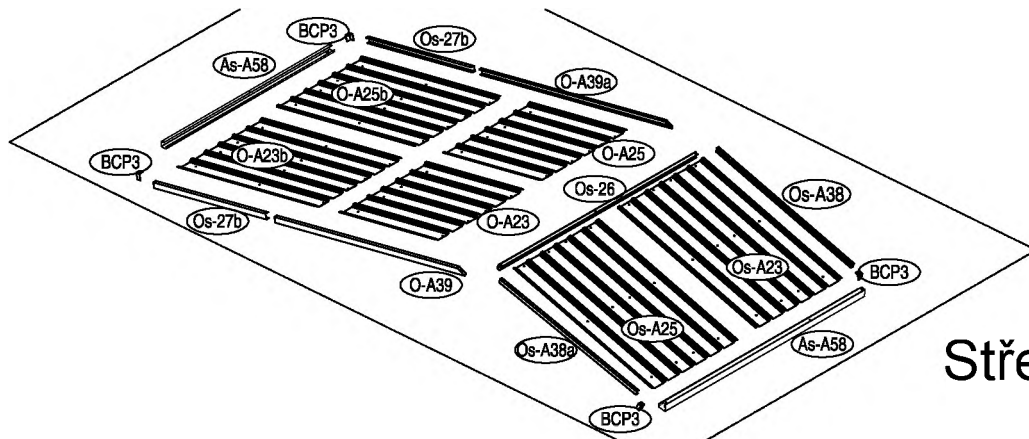

Zahradní domek

Návod k použití
Instrukce k sestavení domku Hera Z-A

Montáž vyžaduje dva lidi a zabere cca 2-3 hodiny.

Rozměry domku:

Plocha potřebná k postavení:

Střecha

Konstrukce střechy

Stěny

Podlaha

kód	obrázky	mm	ks	kód	obrázek	mm	ks
podlaha				Os-A28		1296	x1
Bs-A1		1055	x1	střecha			
Bs-A2		1074	x1	Os-A23		1265	x1
Cs-A3		1174	x2	Os-A25		1265	x1
O-45		749	x1	O-A23		588	x1
O-47		718	x1	O-A25		588	x1
O-A48	1139	x1	O-A23b	1364		x1	
Bs-A4		590	x1	O-A25b		1364	x1
Bs-A5		590	x1	Os-26		1296	x1
Bs-A6		958	x1	Os-27b		657	x2
T-F			x2	Os-A38		1265	x1
stěny				Os-A38a		1265	x1
Bg-A7		1800	x2	O-A39		1512.5	x1
Bg-8b		1800	x4	O-A39a		1512.5	x1
Bg-14		1800	x3	As-A58		1296	x2
O-A14b		1800	x1	dveře			
O-A14c		1708	x1	Bg-A30		1795	x1
Bs-A9		995	x1	Bg-A35		1795	x1
Bs-A10		995	x1	Bg-31		1735	x2
Bs-A11		873	x1	Es-G32		985	x4
Bs-A12		1190	x1	Bs-A33		486	x1
As-A13	1168	x2	Bs-A34	486		x1	
Bg-16		1800	x1	Bs-A36		486	x1
Bg-17		1800	x1	Bs-A37		486	x1
Bs-A18		1044	x1	příslušenství			
Bs-A47		1004	x2	T-P1			x4
Bs-A48		1146	x2	T-P2			x4
O-46		1622.5	x1	BCP3			x4
O-46b		1637.5	x1	T-P6			x2
O-A68		1169	x1	T-P7		200	x1
O-69		762	x1	M-23			x4
střešní konstrukce				O-A40			x169
As-A19b		995.3	x1	O-A41		ST4X10	x205
As-A20b		995.3	x1	O-A42		ST4X16	x24
Os-A19		990	x1	O-A43		M4X10	x86
Os-A20		990	x1	O-A44			x56
As-A22		1174	x3	O-A46		ST4X10	x4
Os-A22		1174	x1	O-A47		ST4X13	x2
T-A29		120	x1				
T-A29a		120	x1				
Os-A29		218	x1				
Os-A29a		218	x1				
Os-A45		150	x4				
Os-A4		1142	x1				
Os-A1		1162	x1				
Os-A2		1162	x1				
Os-3		120	x2				
Os-A5		1172	x1				
Os-A6							