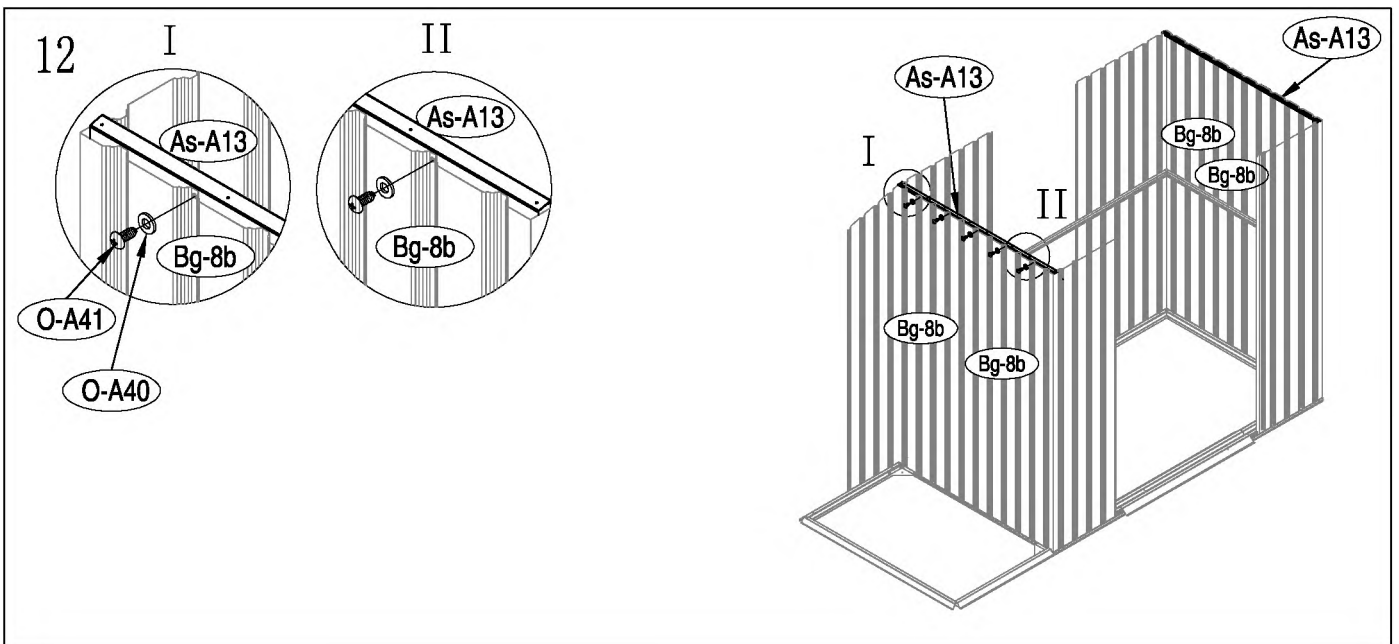

Zahradní domek

Návod k použití
Instrukce k sestavení domku Hera Z-A

Montáž vyžaduje dva lidi a zabere cca 2-3 hodiny.

Rozměry domku:

Plocha potřebná k postavení:

Střecha

Konstrukce střechy

Stěny

Podlaha

kód	obrázky	mm	ks	kód	obrázek	mm	ks
podlaha				Os-A28		1296	x1
Bs-A1		1055	x1	střecha			
Bs-A2		1074	x1	Os-A23		1265	x1
Cs-A3		1174	x2	Os-A25		1265	x1
O-45		749	x1	O-A23		588	x1
O-47		718	x1	O-A25		588	x1
O-A48	1139	x1	O-A23b	1364		x1	
Bs-A4		590	x1	O-A25b		1364	x1
Bs-A5		590	x1	Os-26		1296	x1
Bs-A6		958	x1	Os-27b		657	x2
T-F			x2	Os-A38		1265	x1
stěny				Os-A38a		1265	x1
Bg-A7		1800	x2	O-A39		1512.5	x1
Bg-8b		1800	x4	O-A39a		1512.5	x1
Bg-14		1800	x3	As-A58		1296	x2
O-A14b		1800	x1	dveře			
O-A14c		1708	x1	Bg-A30		1795	x1
Bs-A9		995	x1	Bg-A35		1795	x1
Bs-A10		995	x1	Bg-31		1735	x2
Bs-A11		873	x1	Es-G32		985	x4
Bs-A12		1190	x1	Bs-A33		486	x1
As-A13	1168	x2	Bs-A34	486		x1	
Bg-16		1800	x1	Bs-A36		486	x1
Bg-17		1800	x1	Bs-A37		486	x1
Bs-A18		1044	x1	příslušenství			
Bs-A47		1004	x2	T-P1			x4
Bs-A48		1146	x2	T-P2			x4
O-46		1622.5	x1	BCP3			x4
O-46b		1637.5	x1	T-P6			x2
O-A68		1169	x1	T-P7		200	x1
O-69		762	x1	M-23			x4
střešní konstrukce				O-A40			x169
As-A19b		995.3	x1	O-A41		ST4X10	x205
As-A20b		995.3	x1	O-A42		ST4X16	x24
Os-A19		990	x1	O-A43		M4X10	x86
Os-A20		990	x1	O-A44			x56
As-A22		1174	x3	O-A46		ST4X10	x4
Os-A22		1174	x1	O-A47		ST4X13	x2
T-A29		120	x1				
T-A29a		120	x1				
Os-A29		218	x1				
Os-A29a		218	x1				
Os-A45		150	x4				
Os-A4		1142	x1				
Os-A1		1162	x1				
Os-A2		1162	x1				
Os-3		120	x2				
Os-A5		1172	x1				
Os-A6							