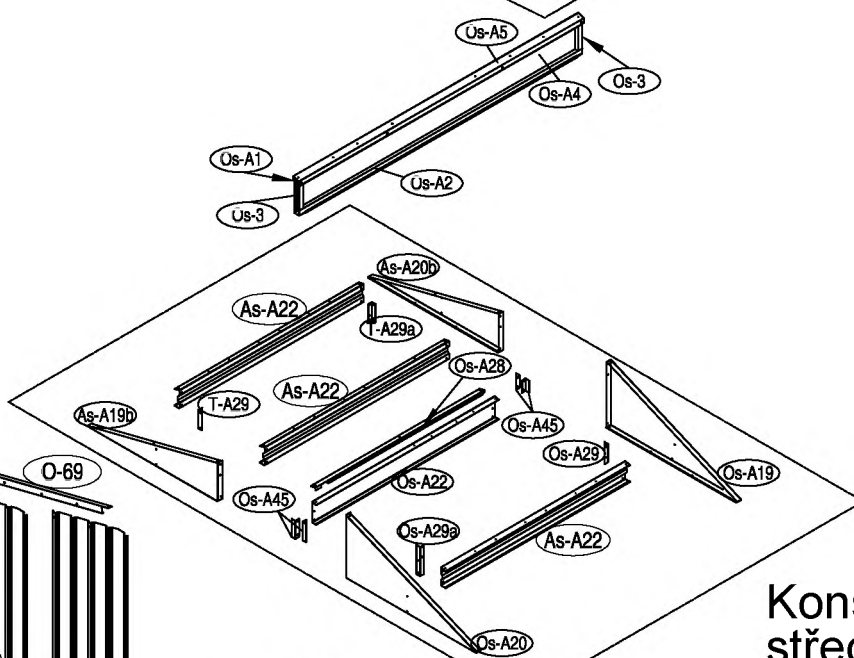

Zahradní domek

Návod k použití
Instrukce k sestavení domku Hera Z-A

Montáž vyžaduje dva lidi a zabere cca 2-3 hodiny.

Rozměry domku:

Plocha potřebná k postavení:

Střecha

Konstrukce střechy

Stěny

Podlaha

kód	obrázky	mm	ks	kód	obrázek	mm	ks
podlaha				Os-A28		1296	x1
Bs-A1		1055	x1	střecha			
Bs-A2		1074	x1	Os-A23		1265	x1
Cs-A3		1174	x2	Os-A25		1265	x1
O-45		749	x1	O-A23		588	x1
O-47		718	x1	O-A25		588	x1
O-A48	1139	x1	O-A23b	1364		x1	
Bs-A4		590	x1	O-A25b		1364	x1
Bs-A5		590	x1	Os-26		1296	x1
Bs-A6		958	x1	Os-27b		657	x2
T-F			x2	Os-A38		1265	x1
stěny				Os-A38a		1265	x1
Bg-A7		1800	x2	O-A39		1512.5	x1
Bg-8b		1800	x4	O-A39a		1512.5	x1
Bg-14		1800	x3	As-A58		1296	x2
O-A14b		1800	x1	dveře			
O-A14c		1708	x1	Bg-A30		1795	x1
Bs-A9		995	x1	Bg-A35		1795	x1
Bs-A10		995	x1	Bg-31		1735	x2
Bs-A11		873	x1	Es-G32		985	x4
Bs-A12		1190	x1	Bs-A33		486	x1
As-A13	1168	x2	Bs-A34	486		x1	
Bg-16		1800	x1	Bs-A36		486	x1
Bg-17		1800	x1	Bs-A37		486	x1
Bs-A18		1044	x1	příslušenství			
Bs-A47		1004	x2	T-P1			x4
Bs-A48		1146	x2	T-P2			x4
O-46		1622.5	x1	BCP3			x4
O-46b		1637.5	x1	T-P6			x2
O-A68		1169	x1	T-P7		200	x1
O-69		762	x1	M-23			x4
střešní konstrukce				O-A40			x169
As-A19b		995.3	x1	O-A41		ST4X10	x205
As-A20b		995.3	x1	O-A42		ST4X16	x24
Os-A19		990	x1	O-A43		M4X10	x86
Os-A20		990	x1	O-A44			x56
As-A22		1174	x3	O-A46		ST4X10	x4
Os-A22		1174	x1	O-A47		ST4X13	x2
T-A29		120	x1				
T-A29a		120	x1				
Os-A29		218	x1				
Os-A29a		218	x1				
Os-A45		150	x4				
Os-A4		1142	x1				
Os-A1		1162	x1				
Os-A2		1162	x1				
Os-3		120	x2				
Os-A5		1172	x1				
Os-A6							

40

41

42