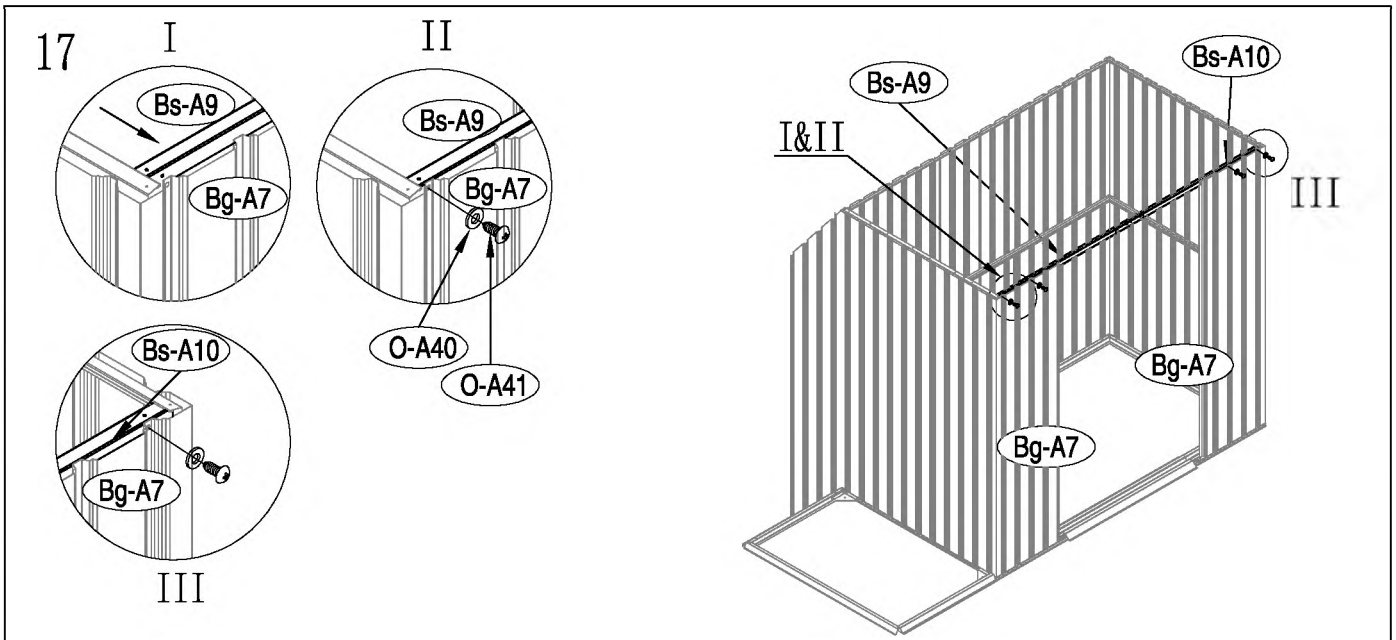

Zahradní domek

Návod k použití
Instrukce k sestavení domku Hera Z-A

Montáž vyžaduje dva lidi a zabere cca 2-3 hodiny.

Rozměry domku:

Plocha potřebná k postavení:

Střecha

Konstrukce střechy

Stěny

Podlaha

kód	obrázky	mm	ks	kód	obrázek	mm	ks
podlaha				Os-A28		1296	x1
Bs-A1		1055	x1	střecha			
Bs-A2		1074	x1	Os-A23		1265	x1
Cs-A3		1174	x2	Os-A25		1265	x1
O-45		749	x1	O-A23		588	x1
O-47		718	x1	O-A25		588	x1
O-A48	1139	x1	O-A23b	1364		x1	
Bs-A4		590	x1	O-A25b		1364	x1
Bs-A5		590	x1	Os-26		1296	x1
Bs-A6		958	x1	Os-27b		657	x2
T-F			x2	Os-A38		1265	x1
stěny				Os-A38a		1265	x1
Bg-A7		1800	x2	O-A39		1512.5	x1
Bg-8b		1800	x4	O-A39a		1512.5	x1
Bg-14		1800	x3	As-A58		1296	x2
O-A14b		1800	x1	dveře			
O-A14c		1708	x1	Bg-A30		1795	x1
Bs-A9		995	x1	Bg-A35		1795	x1
Bs-A10		995	x1	Bg-31		1735	x2
Bs-A11		873	x1	Es-G32		985	x4
Bs-A12		1190	x1	Bs-A33		486	x1
As-A13	1168	x2	Bs-A34	486		x1	
Bg-16		1800	x1	Bs-A36		486	x1
Bg-17		1800	x1	Bs-A37		486	x1
Bs-A18		1044	x1	příslušenství			
Bs-A47		1004	x2	T-P1			x4
Bs-A48		1146	x2	T-P2			x4
O-46		1622.5	x1	BCP3			x4
O-46b		1637.5	x1	T-P6			x2
O-A68		1169	x1	T-P7		200	x1
O-69		762	x1	M-23			x4
střešní konstrukce				O-A40			x169
As-A19b		995.3	x1	O-A41		ST4X10	x205
As-A20b		995.3	x1	O-A42		ST4X16	x24
Os-A19		990	x1	O-A43		M4X10	x86
Os-A20		990	x1	O-A44			x56
As-A22		1174	x3	O-A46		ST4X10	x4
Os-A22		1174	x1	O-A47		ST4X13	x2
T-A29		120	x1				
T-A29a		120	x1				
Os-A29		218	x1				
Os-A29a		218	x1				
Os-A45		150	x4				
Os-A4		1142	x1				
Os-A1		1162	x1				
Os-A2		1162	x1				
Os-3		120	x2				
Os-A5		1172	x1				
Os-A6							