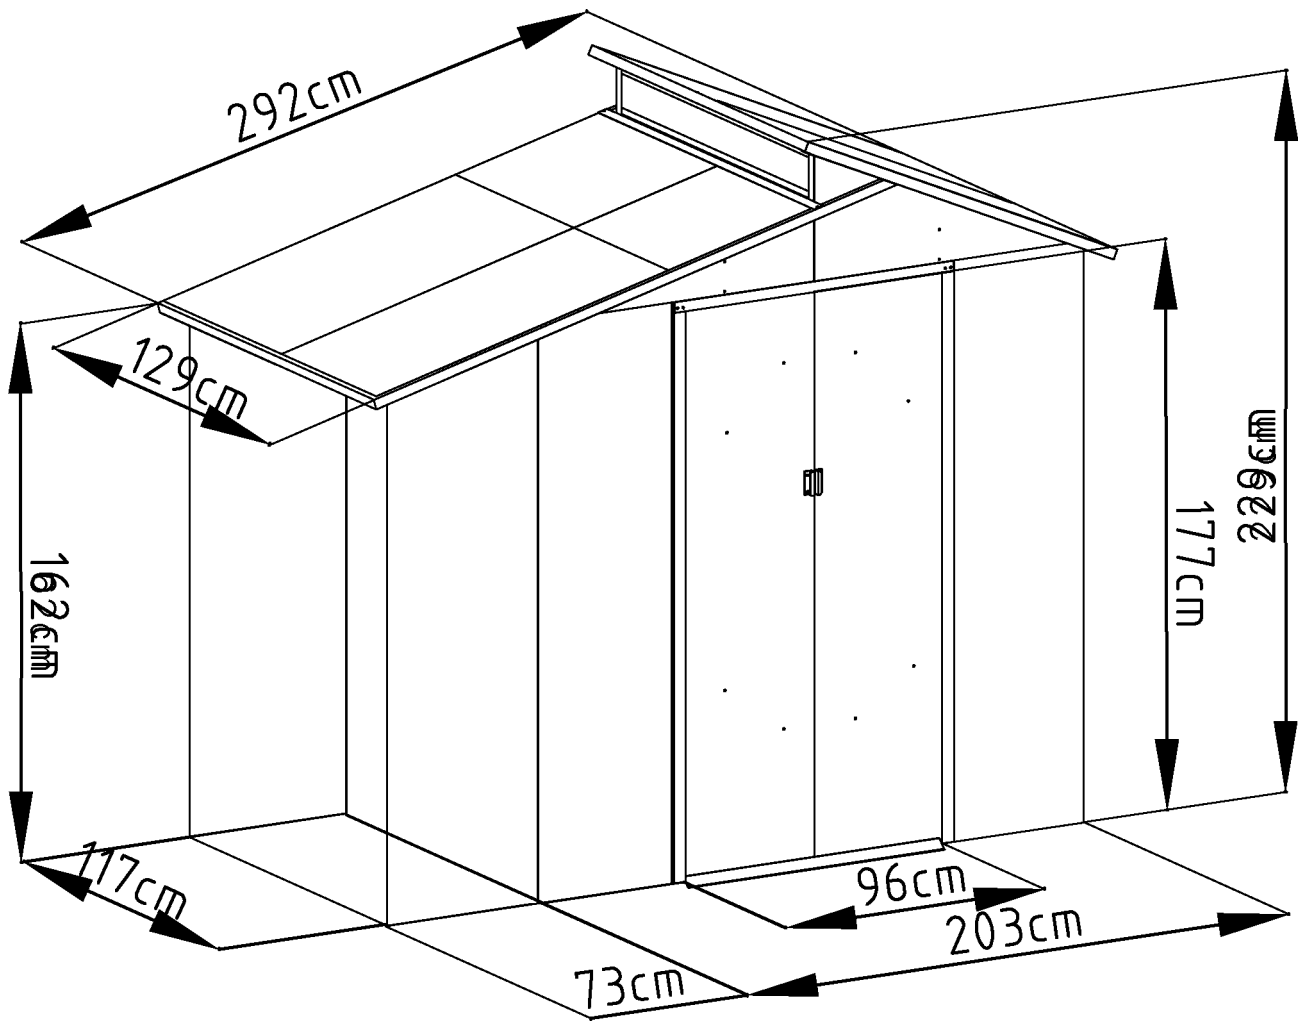

Zahradní domek

Návod k použití
Instrukce k sestavení domku Hera Z-A

Montáž vyžaduje dva lidi a zabere cca 2-3 hodiny.

Rozměry domku:

Plocha potřebná k postavení:

Střecha

Konstrukce střechy

Stěny

Podlaha

kód	obrázky	mm	ks	kód	obrázek	mm	ks
podlaha				Os-A28		1296	x1
Bs-A1		1055	x1	střecha			
Bs-A2		1074	x1	Os-A23		1265	x1
Cs-A3		1174	x2	Os-A25		1265	x1
O-45		749	x1	O-A23		588	x1
O-47		718	x1	O-A25		588	x1
O-A48	1139	x1	O-A23b	1364		x1	
Bs-A4		590	x1	O-A25b		1364	x1
Bs-A5		590	x1	Os-26		1296	x1
Bs-A6		958	x1	Os-27b		657	x2
T-F			x2	Os-A38		1265	x1
stěny				Os-A38a		1265	x1
Bg-A7		1800	x2	O-A39		1512.5	x1
Bg-8b		1800	x4	O-A39a		1512.5	x1
Bg-14		1800	x3	As-A58		1296	x2
O-A14b		1800	x1	dveře			
O-A14c		1708	x1	Bg-A30		1795	x1
Bs-A9		995	x1	Bg-A35		1795	x1
Bs-A10		995	x1	Bg-31		1735	x2
Bs-A11		873	x1	Es-G32		985	x4
Bs-A12		1190	x1	Bs-A33		486	x1
As-A13	1168	x2	Bs-A34	486		x1	
Bg-16		1800	x1	Bs-A36		486	x1
Bg-17		1800	x1	Bs-A37		486	x1
Bs-A18		1044	x1	příslušenství			
Bs-A47		1004	x2	T-P1			x4
Bs-A48		1146	x2	T-P2			x4
O-46		1622.5	x1	BCP3			x4
O-46b		1637.5	x1	T-P6			x2
O-A68		1169	x1	T-P7		200	x1
O-69		762	x1	M-23			x4
střešní konstrukce				O-A40			x169
As-A19b		995.3	x1	O-A41		ST4X10	x205
As-A20b		995.3	x1	O-A42		ST4X16	x24
Os-A19		990	x1	O-A43		M4X10	x86
Os-A20		990	x1	O-A44			x56
As-A22		1174	x3	O-A46		ST4X10	x4
Os-A22		1174	x1	O-A47		ST4X13	x2
T-A29		120	x1				
T-A29a		120	x1				
Os-A29		218	x1				
Os-A29a		218	x1				
Os-A45		150	x4				
Os-A4		1142	x1				
Os-A1		1162	x1				
Os-A2		1162	x1				
Os-3		120	x2				
Os-A5		1172	x1				
Os-A6							