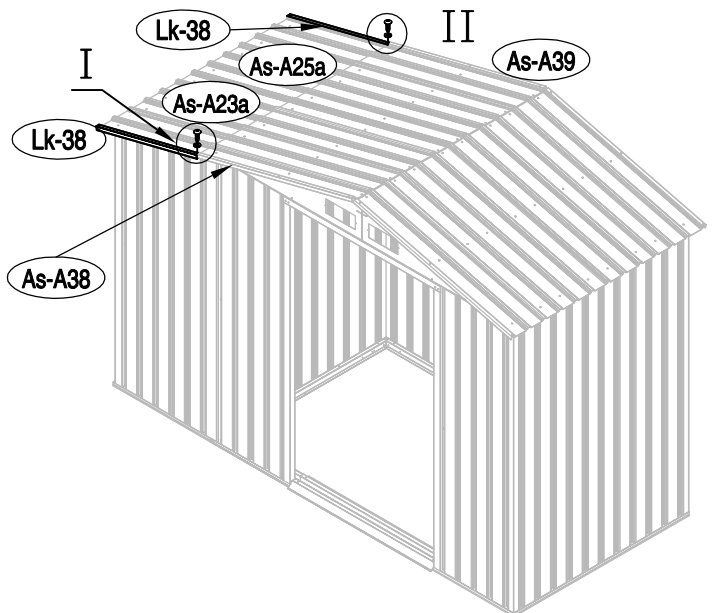

Montážní návod Lucifer A

Montáž vyžaduje dvě osoby a zabere cca 2-3 hodiny.

Rozměry:

Potřebná montážní plocha:

NO.	IMAGE	mm	QTY	NO.	IMAGE	mm	QTY
podlaha				As-26		1296	x2
Bs-A1		1055	x1	Lk-38		693	x2
Bs-A2		1074	x1	As-A38		1088	x2
Cs-A3		1174	x2	As-A39		1088	x2
Cs-A44		1174	x1	As-A28		1298	x1
As-A45		666.5	x1	dveře			
As-A45a	666.5	x1	As-A30		1643	x1	
Bs-A4	590	x1	As-A35		1643	x1	
Bs-A5		590	x1	Ts-31		1583	x2
Bs-A6		958	x1	Bs-A32		919	x4
Lk-A1		1141	x2	Bs-A33		486	x1
T-F			x2	Bs-A34		486	x1
stěny				Bs-A36		486	x1
Bs-A7		1648	x2	Bs-A37		486	x1
Bs-8		1648	x4	příslušenství			
Bs-14		1648	x3	T-P1			x4
As-14		1648	x1	T-P2			x4
As-14a		1648	x1	T-P3			x4
Bs-A9		995	x1	T-P4			x2
Bs-A10		995	x1	TP5A			x4
Bs-A11		873	x1	T-P6			x2
Bs-A12		1190	x1	T-P7		200	x1
As-A13		1168	x2	T-P8			x2
Bs-16		1648	x1	Lk-A40			x167
Bs-17		1648	x1	Lk-A41		ST4X10	x219
Bs-A18		1044	x1	Lk-A42		ST4X16	x21
As-A46		1485	x1	Lk-A43		M4X10	x68
As-A46a		1485	x1	Lk-A44			x72
As-A68		1174	x1				
As-A69		652	x1				
As-A69a		652	x1				
střešní konstrukce							
As-A19		995	x2				
As-A20		995	x2				
As-A22		1174	x4				
T-A29		120	x2				
T-A29a		120	x2				
střecha							
As-A23		1090	x2				
As-A25		1090	x2				
As-A23a		762	x1				
As-A25a		762	x1				

18

34

35

36

40

41

42

43