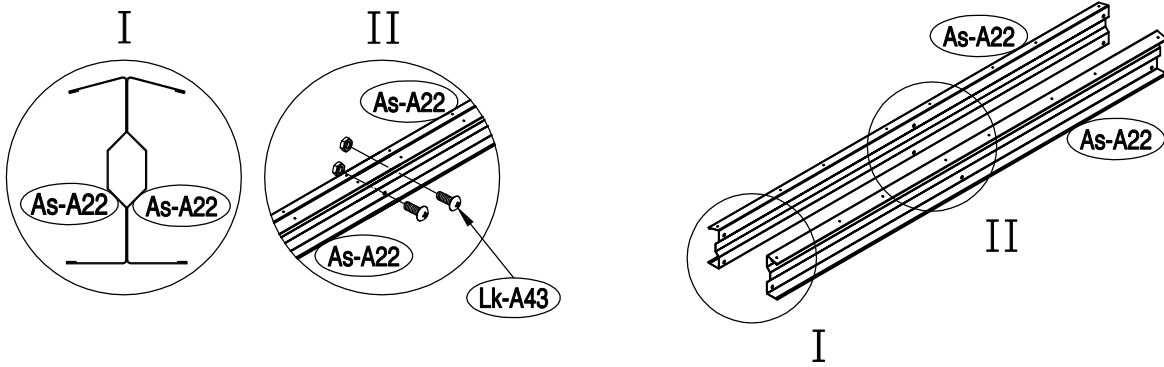

Montážní návod Lucifer A

Montáž vyžaduje dvě osoby a zabere cca 2-3 hodiny.

Rozměry:

Potřebná montážní plocha:

NO.	IMAGE	mm	QTY	NO.	IMAGE	mm	QTY
podlaha				As-26		1296	x2
Bs-A1		1055	x1	Lk-38		693	x2
Bs-A2		1074	x1	As-A38		1088	x2
Cs-A3		1174	x2	As-A39		1088	x2
Cs-A44		1174	x1	As-A28		1298	x1
As-A45		666.5	x1	dveře			
As-A45a	666.5	x1	As-A30		1643	x1	
Bs-A4	590	x1	As-A35		1643	x1	
Bs-A5		590	x1	Ts-31		1583	x2
Bs-A6		958	x1	Bs-A32		919	x4
Lk-A1		1141	x2	Bs-A33		486	x1
T-F			x2	Bs-A34		486	x1
stěny				Bs-A36		486	x1
Bs-A7		1648	x2	Bs-A37		486	x1
Bs-8		1648	x4	příslušenství			
Bs-14		1648	x3	T-P1			x4
As-14		1648	x1	T-P2			x4
As-14a		1648	x1	T-P3			x4
Bs-A9		995	x1	T-P4			x2
Bs-A10		995	x1	TP5A			x4
Bs-A11		873	x1	T-P6			x2
Bs-A12		1190	x1	T-P7		200	x1
As-A13		1168	x2	T-P8			x2
Bs-16		1648	x1	Lk-A40			x167
Bs-17		1648	x1	Lk-A41		ST4X10	x219
Bs-A18		1044	x1	Lk-A42		ST4X16	x21
As-A46		1485	x1	Lk-A43		M4X10	x68
As-A46a		1485	x1	Lk-A44			x72
As-A68		1174	x1				
As-A69		652	x1				
As-A69a		652	x1				
střešní konstrukce							
As-A19		995	x2				
As-A20		995	x2				
As-A22		1174	x4				
T-A29		120	x2				
T-A29a		120	x2				
střecha							
As-A23		1090	x2				
As-A25		1090	x2				
As-A23a		762	x1				
As-A25a		762	x1				

18

34

35

36

40

41

42

43