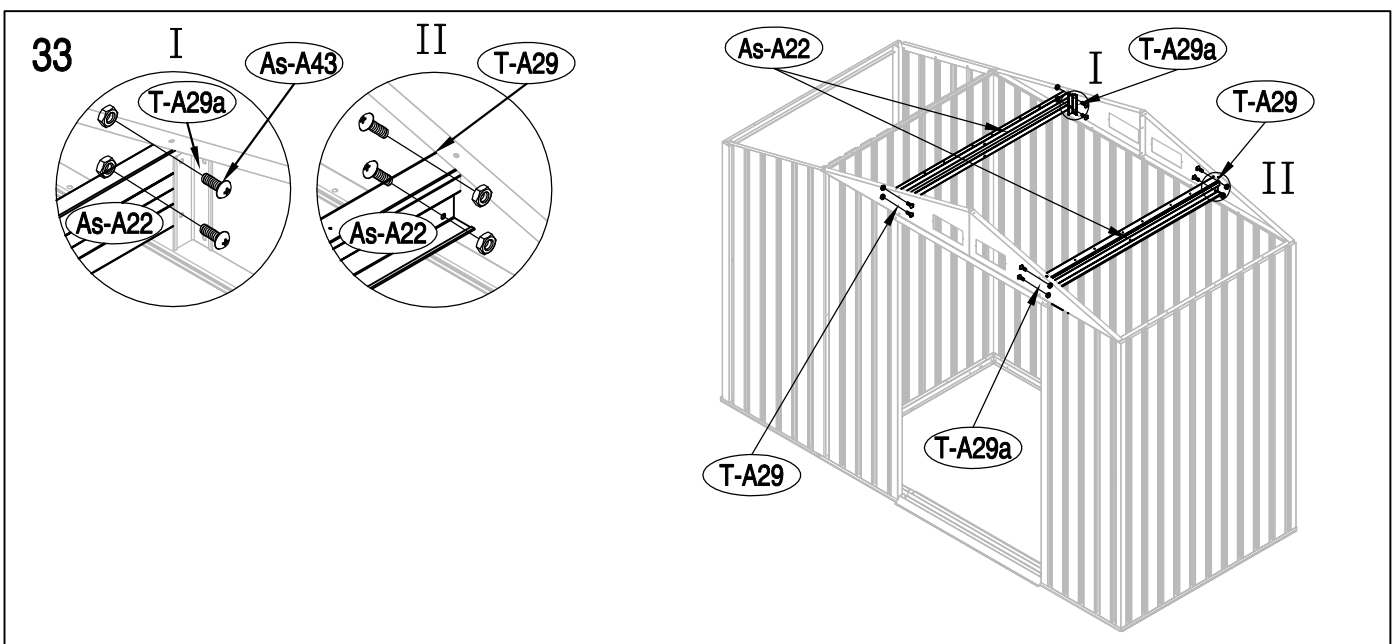

Montážní návod Lucifer A

Montáž vyžaduje dvě osoby a zabere cca 2-3 hodiny.

Rozměry:

Potřebná montážní plocha:

NO.	IMAGE	mm	QTY	NO.	IMAGE	mm	QTY
podlaha				As-26		1296	x2
Bs-A1		1055	x1	Lk-38		693	x2
Bs-A2		1074	x1	As-A38		1088	x2
Cs-A3		1174	x2	As-A39		1088	x2
Cs-A44		1174	x1	As-A28		1298	x1
As-A45		666.5	x1	dveře			
As-A45a	666.5	x1	As-A30		1643	x1	
Bs-A4	590	x1	As-A35		1643	x1	
Bs-A5		590	x1	Ts-31		1583	x2
Bs-A6		958	x1	Bs-A32		919	x4
Lk-A1		1141	x2	Bs-A33		486	x1
T-F			x2	Bs-A34		486	x1
stěny				Bs-A36		486	x1
Bs-A7		1648	x2	Bs-A37		486	x1
Bs-8		1648	x4	příslušenství			
Bs-14		1648	x3	T-P1			x4
As-14		1648	x1	T-P2			x4
As-14a		1648	x1	T-P3			x4
Bs-A9		995	x1	T-P4			x2
Bs-A10		995	x1	TP5A			x4
Bs-A11		873	x1	T-P6			x2
Bs-A12		1190	x1	T-P7		200	x1
As-A13		1168	x2	T-P8			x2
Bs-16		1648	x1	Lk-A40			x167
Bs-17		1648	x1	Lk-A41		ST4X10	x219
Bs-A18		1044	x1	Lk-A42		ST4X16	x21
As-A46		1485	x1	Lk-A43		M4X10	x68
As-A46a		1485	x1	Lk-A44			x72
As-A68		1174	x1				
As-A69		652	x1				
As-A69a		652	x1				
střešní konstrukce							
As-A19		995	x2				
As-A20		995	x2				
As-A22		1174	x4				
T-A29		120	x2				
T-A29a		120	x2				
střecha							
As-A23		1090	x2				
As-A25		1090	x2				
As-A23a		762	x1				
As-A25a		762	x1				

18

34

35

36

40

41

42

43