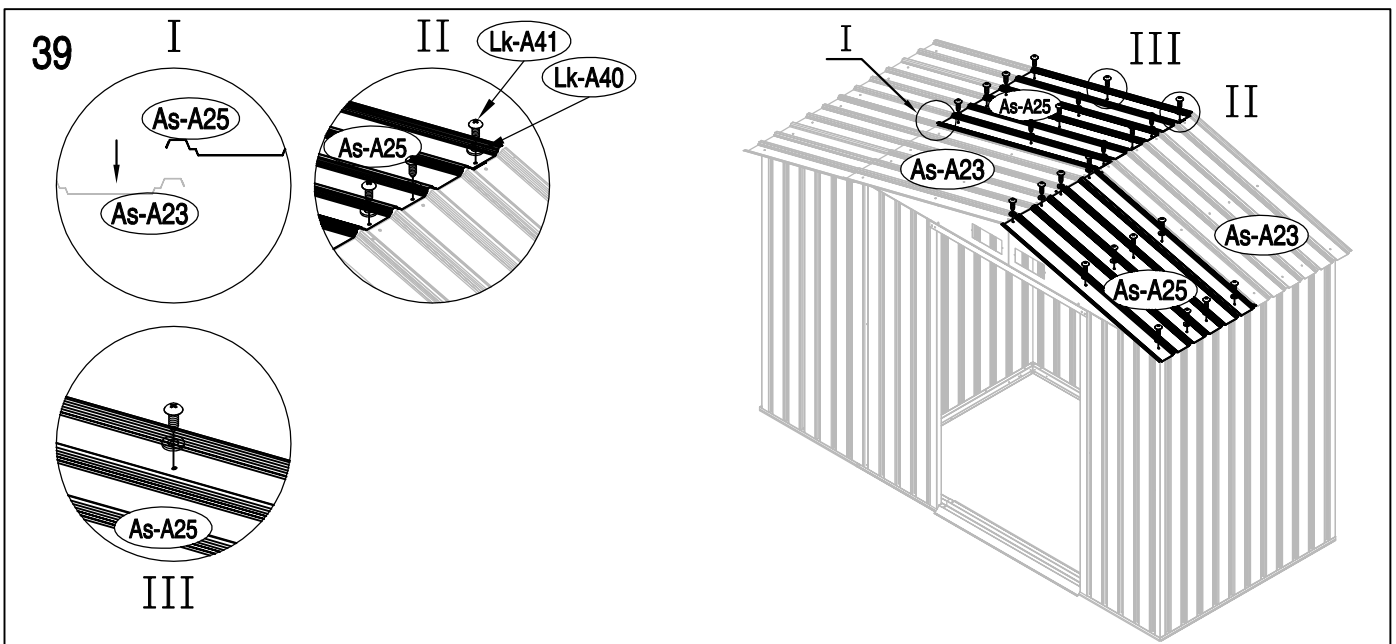

Montážní návod Lucifer A

Montáž vyžaduje dvě osoby a zabere cca 2-3 hodiny.

Rozměry:

Potřebná montážní plocha:

NO.	IMAGE	mm	QTY	NO.	IMAGE	mm	QTY
podlaha				As-26		1296	x2
Bs-A1		1055	x1	Lk-38		693	x2
Bs-A2		1074	x1	As-A38		1088	x2
Cs-A3		1174	x2	As-A39		1088	x2
Cs-A44		1174	x1	As-A28		1298	x1
As-A45		666.5	x1	dveře			
As-A45a	666.5	x1	As-A30		1643	x1	
Bs-A4	590	x1	As-A35		1643	x1	
Bs-A5		590	x1	Ts-31		1583	x2
Bs-A6		958	x1	Bs-A32		919	x4
Lk-A1		1141	x2	Bs-A33		486	x1
T-F			x2	Bs-A34		486	x1
stěny				Bs-A36		486	x1
Bs-A7		1648	x2	Bs-A37		486	x1
Bs-8		1648	x4	příslušenství			
Bs-14		1648	x3	T-P1			x4
As-14		1648	x1	T-P2			x4
As-14a		1648	x1	T-P3			x4
Bs-A9		995	x1	T-P4			x2
Bs-A10		995	x1	TP5A			x4
Bs-A11		873	x1	T-P6			x2
Bs-A12		1190	x1	T-P7		200	x1
As-A13		1168	x2	T-P8			x2
Bs-16		1648	x1	Lk-A40			x167
Bs-17		1648	x1	Lk-A41		ST4X10	x219
Bs-A18		1044	x1	Lk-A42		ST4X16	x21
As-A46		1485	x1	Lk-A43		M4X10	x68
As-A46a		1485	x1	Lk-A44			x72
As-A68		1174	x1				
As-A69		652	x1				
As-A69a		652	x1				
střešní konstrukce							
As-A19		995	x2				
As-A20		995	x2				
As-A22		1174	x4				
T-A29		120	x2				
T-A29a		120	x2				
střecha							
As-A23		1090	x2				
As-A25		1090	x2				
As-A23a		762	x1				
As-A25a		762	x1				

18

34

35

36

40

41

42

43