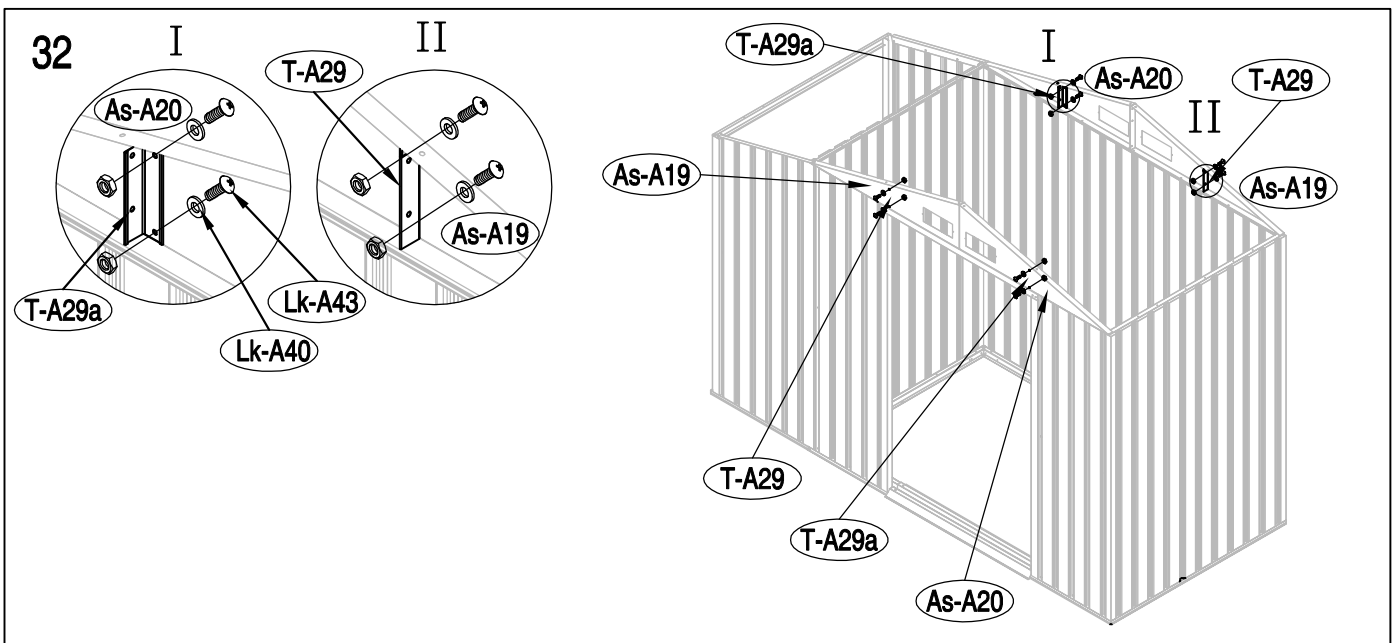

Montážní návod Lucifer A

Montáž vyžaduje dvě osoby a zabere cca 2-3 hodiny.

Rozměry:

Potřebná montážní plocha:

NO.	IMAGE	mm	QTY	NO.	IMAGE	mm	QTY
podlaha				As-26		1296	x2
Bs-A1		1055	x1	Lk-38		693	x2
Bs-A2		1074	x1	As-A38		1088	x2
Cs-A3		1174	x2	As-A39		1088	x2
Cs-A44		1174	x1	As-A28		1298	x1
As-A45		666.5	x1	dveře			
As-A45a	666.5	x1	As-A30		1643	x1	
Bs-A4	590	x1	As-A35		1643	x1	
Bs-A5		590	x1	Ts-31		1583	x2
Bs-A6		958	x1	Bs-A32		919	x4
Lk-A1		1141	x2	Bs-A33		486	x1
T-F			x2	Bs-A34		486	x1
stěny				Bs-A36		486	x1
Bs-A7		1648	x2	Bs-A37		486	x1
Bs-8		1648	x4	příslušenství			
Bs-14		1648	x3	T-P1			x4
As-14		1648	x1	T-P2			x4
As-14a		1648	x1	T-P3			x4
Bs-A9		995	x1	T-P4			x2
Bs-A10		995	x1	TP5A			x4
Bs-A11		873	x1	T-P6			x2
Bs-A12		1190	x1	T-P7		200	x1
As-A13		1168	x2	T-P8			x2
Bs-16		1648	x1	Lk-A40			x167
Bs-17		1648	x1	Lk-A41		ST4X10	x219
Bs-A18		1044	x1	Lk-A42		ST4X16	x21
As-A46		1485	x1	Lk-A43		M4X10	x68
As-A46a		1485	x1	Lk-A44			x72
As-A68		1174	x1				
As-A69		652	x1				
As-A69a		652	x1				
střešní konstrukce							
As-A19		995	x2				
As-A20		995	x2				
As-A22		1174	x4				
T-A29		120	x2				
T-A29a		120	x2				
střecha							
As-A23		1090	x2				
As-A25		1090	x2				
As-A23a		762	x1				
As-A25a		762	x1				

18

34

35

36

40

41

42

43