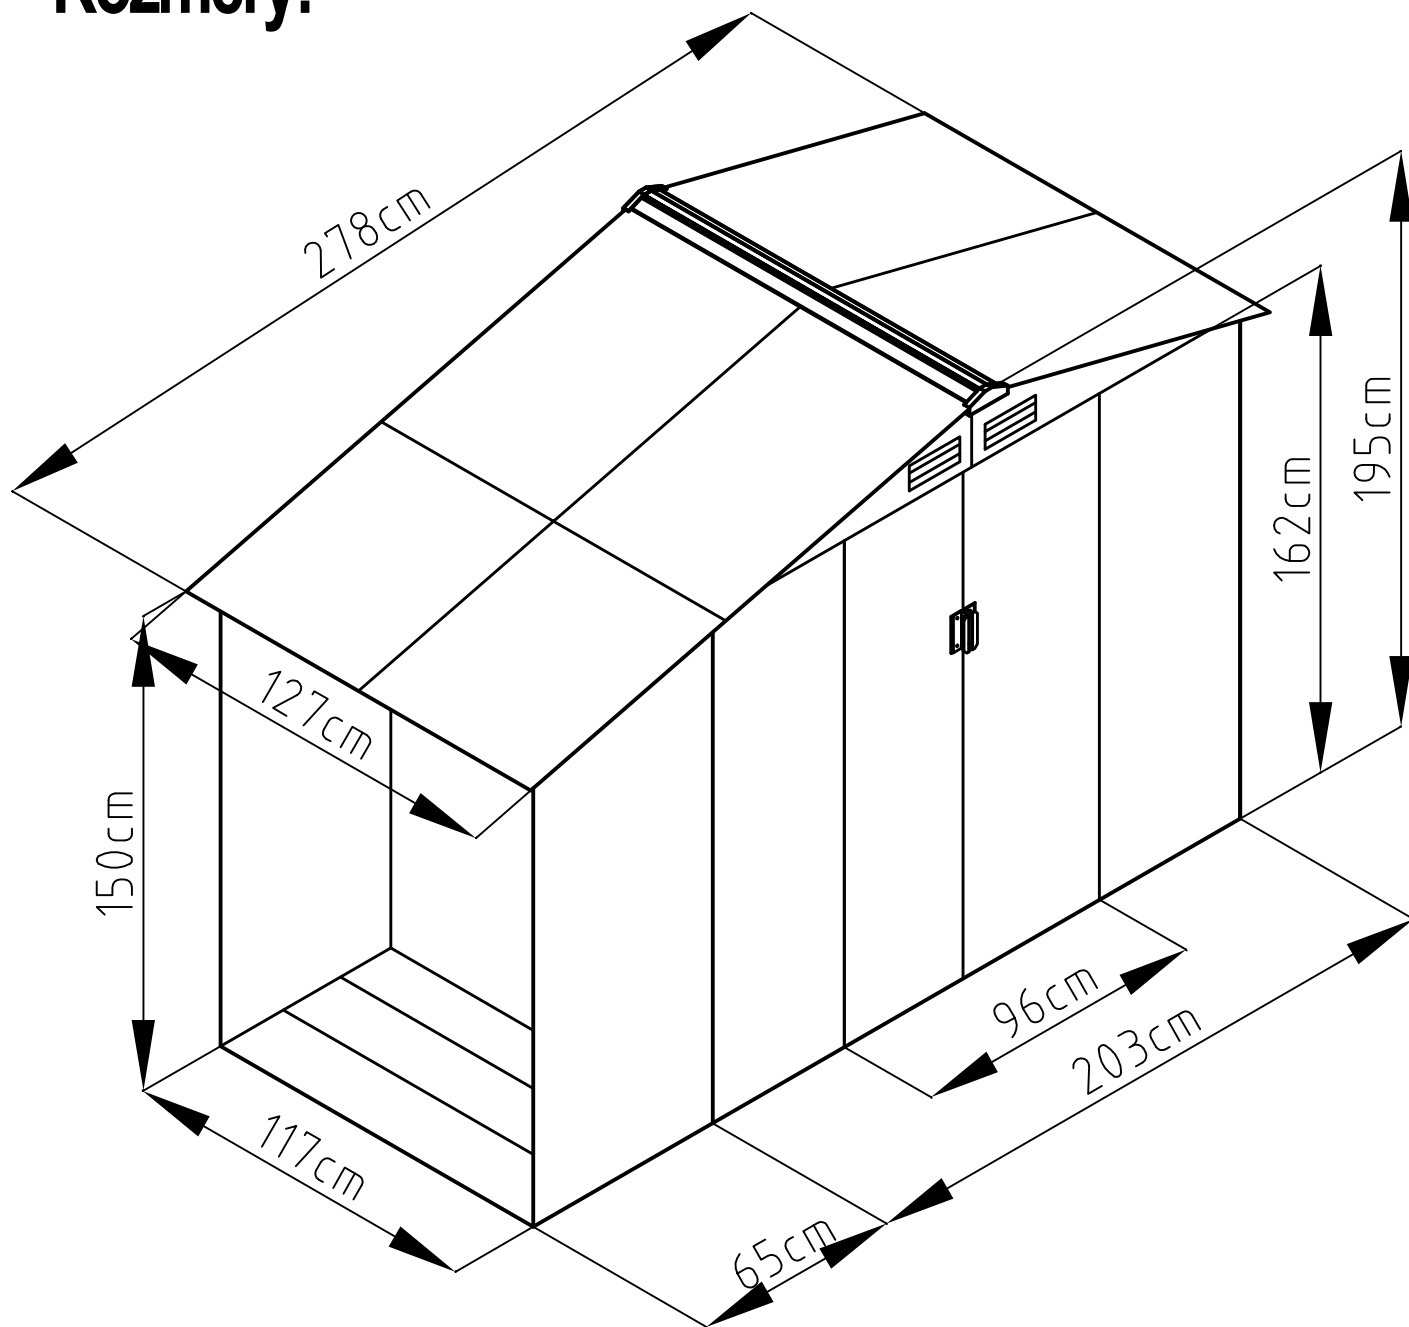

Montážní návod Lucifer A

Montáž vyžaduje dvě osoby a zabere cca 2-3 hodiny.

Rozměry:

Potřebná montážní plocha:

NO.	IMAGE	mm	QTY	NO.	IMAGE	mm	QTY
podlaha				As-26		1296	x2
Bs-A1		1055	x1	Lk-38		693	x2
Bs-A2		1074	x1	As-A38		1088	x2
Cs-A3		1174	x2	As-A39		1088	x2
Cs-A44		1174	x1	As-A28		1298	x1
As-A45		666.5	x1	dveře			
As-A45a	666.5	x1	As-A30		1643	x1	
Bs-A4	590	x1	As-A35		1643	x1	
Bs-A5		590	x1	Ts-31		1583	x2
Bs-A6		958	x1	Bs-A32		919	x4
Lk-A1		1141	x2	Bs-A33		486	x1
T-F			x2	Bs-A34		486	x1
stěny				Bs-A36		486	x1
Bs-A7		1648	x2	Bs-A37		486	x1
Bs-8		1648	x4	příslušenství			
Bs-14		1648	x3	T-P1			x4
As-14		1648	x1	T-P2			x4
As-14a		1648	x1	T-P3			x4
Bs-A9		995	x1	T-P4			x2
Bs-A10		995	x1	TP5A			x4
Bs-A11		873	x1	T-P6			x2
Bs-A12		1190	x1	T-P7		200	x1
As-A13		1168	x2	T-P8			x2
Bs-16		1648	x1	Lk-A40			x167
Bs-17		1648	x1	Lk-A41		ST4X10	x219
Bs-A18		1044	x1	Lk-A42		ST4X16	x21
As-A46		1485	x1	Lk-A43		M4X10	x68
As-A46a		1485	x1	Lk-A44			x72
As-A68		1174	x1				
As-A69		652	x1				
As-A69a		652	x1				
střešní konstrukce							
As-A19		995	x2				
As-A20		995	x2				
As-A22		1174	x4				
T-A29		120	x2				
T-A29a		120	x2				
střecha							
As-A23		1090	x2				
As-A25		1090	x2				
As-A23a		762	x1				
As-A25a		762	x1				

18

34

35

36

40

41

42

43