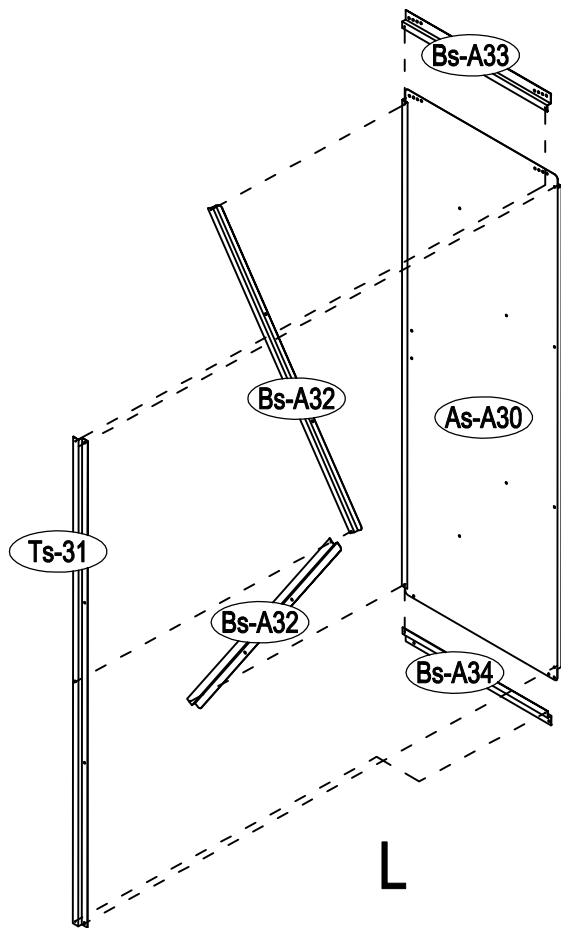

Montážní návod Lucifer A

Montáž vyžaduje dvě osoby a zabere cca 2-3 hodiny.

Rozměry:

Potřebná montážní plocha:

NO.	IMAGE	mm	QTY	NO.	IMAGE	mm	QTY
podlaha				As-26		1296	x2
Bs-A1		1055	x1	Lk-38		693	x2
Bs-A2		1074	x1	As-A38		1088	x2
Cs-A3		1174	x2	As-A39		1088	x2
Cs-A44		1174	x1	As-A28		1298	x1
As-A45		666.5	x1	dveře			
As-A45a	666.5	x1	As-A30		1643	x1	
Bs-A4	590	x1	As-A35		1643	x1	
Bs-A5		590	x1	Ts-31		1583	x2
Bs-A6		958	x1	Bs-A32		919	x4
Lk-A1		1141	x2	Bs-A33		486	x1
T-F			x2	Bs-A34		486	x1
stěny				Bs-A36		486	x1
Bs-A7		1648	x2	Bs-A37		486	x1
Bs-8		1648	x4	příslušenství			
Bs-14		1648	x3	T-P1			x4
As-14		1648	x1	T-P2			x4
As-14a		1648	x1	T-P3			x4
Bs-A9		995	x1	T-P4			x2
Bs-A10		995	x1	TP5A			x4
Bs-A11		873	x1	T-P6			x2
Bs-A12		1190	x1	T-P7		200	x1
As-A13		1168	x2	T-P8			x2
Bs-16		1648	x1	Lk-A40			x167
Bs-17		1648	x1	Lk-A41		ST4X10	x219
Bs-A18		1044	x1	Lk-A42		ST4X16	x21
As-A46		1485	x1	Lk-A43		M4X10	x68
As-A46a		1485	x1	Lk-A44			x72
As-A68		1174	x1				
As-A69		652	x1				
As-A69a		652	x1				
střešní konstrukce							
As-A19		995	x2				
As-A20		995	x2				
As-A22		1174	x4				
T-A29		120	x2				
T-A29a		120	x2				
střecha							
As-A23		1090	x2				
As-A25		1090	x2				
As-A23a		762	x1				
As-A25a		762	x1				

18

34

35

36

40

41

42

43

44

45

46

47

48

L

R