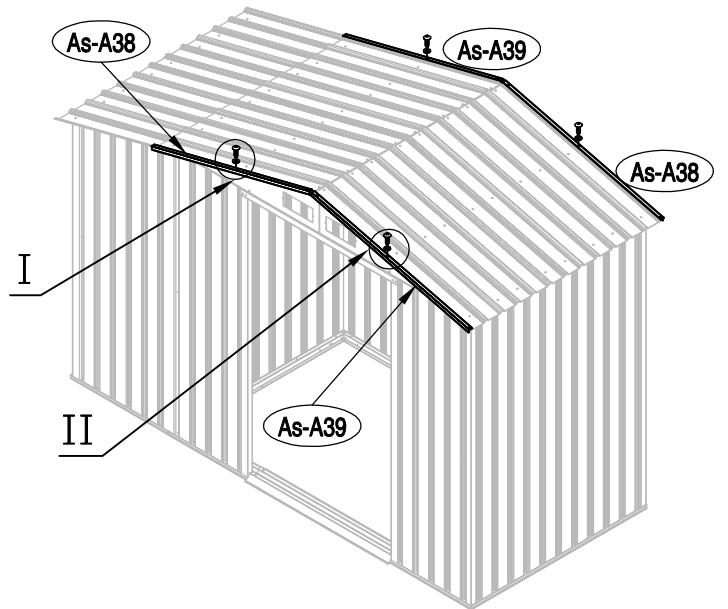

Montážní návod Lucifer A

Montáž vyžaduje dvě osoby a zabere cca 2-3 hodiny.

Rozměry:

Potřebná montážní plocha:

NO.	IMAGE	mm	QTY	NO.	IMAGE	mm	QTY
podlaha				As-26		1296	x2
Bs-A1		1055	x1	Lk-38		693	x2
Bs-A2		1074	x1	As-A38		1088	x2
Cs-A3		1174	x2	As-A39		1088	x2
Cs-A44		1174	x1	As-A28		1298	x1
As-A45		666.5	x1	dveře			
As-A45a	666.5	x1	As-A30		1643	x1	
Bs-A4	590	x1	As-A35		1643	x1	
Bs-A5		590	x1	Ts-31		1583	x2
Bs-A6		958	x1	Bs-A32		919	x4
Lk-A1		1141	x2	Bs-A33		486	x1
T-F			x2	Bs-A34		486	x1
stěny				Bs-A36		486	x1
Bs-A7		1648	x2	Bs-A37		486	x1
Bs-8		1648	x4	příslušenství			
Bs-14		1648	x3	T-P1			x4
As-14		1648	x1	T-P2			x4
As-14a		1648	x1	T-P3			x4
Bs-A9		995	x1	T-P4			x2
Bs-A10		995	x1	TP5A			x4
Bs-A11		873	x1	T-P6			x2
Bs-A12		1190	x1	T-P7		200	x1
As-A13		1168	x2	T-P8			x2
Bs-16		1648	x1	Lk-A40			x167
Bs-17		1648	x1	Lk-A41		ST4X10	x219
Bs-A18		1044	x1	Lk-A42		ST4X16	x21
As-A46		1485	x1	Lk-A43		M4X10	x68
As-A46a		1485	x1	Lk-A44			x72
As-A68		1174	x1				
As-A69		652	x1				
As-A69a		652	x1				
střešní konstrukce							
As-A19		995	x2				
As-A20		995	x2				
As-A22		1174	x4				
T-A29		120	x2				
T-A29a		120	x2				
střecha							
As-A23		1090	x2				
As-A25		1090	x2				
As-A23a		762	x1				
As-A25a		762	x1				

18

34

35

36

40

41

42

43