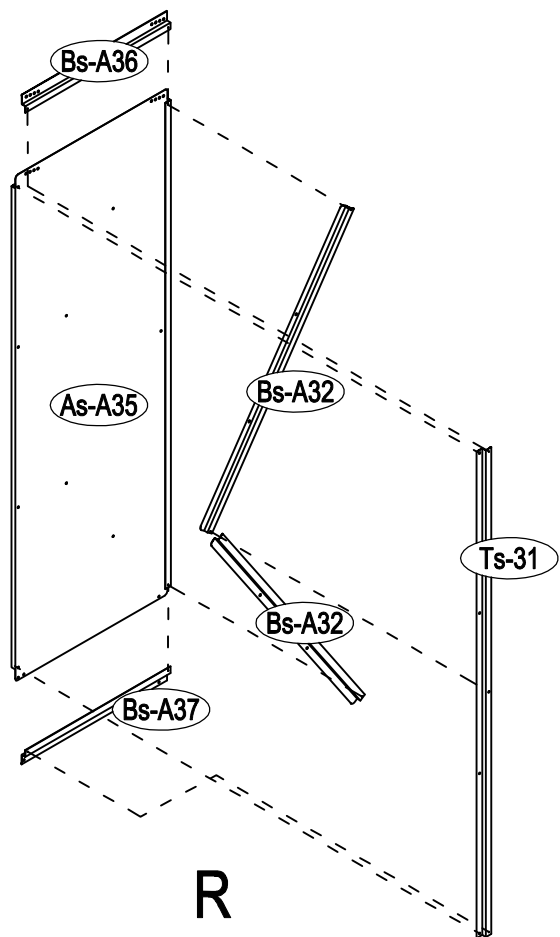

Montážní návod Lucifer A

Montáž vyžaduje dvě osoby a zabere cca 2-3 hodiny.

Rozměry:

Potřebná montážní plocha:

NO.	IMAGE	mm	QTY	NO.	IMAGE	mm	QTY
podlaha				As-26		1296	x2
Bs-A1		1055	x1	Lk-38		693	x2
Bs-A2		1074	x1	As-A38		1088	x2
Cs-A3		1174	x2	As-A39		1088	x2
Cs-A44		1174	x1	As-A28		1298	x1
As-A45		666.5	x1	dveře			
As-A45a	666.5	x1	As-A30		1643	x1	
Bs-A4	590	x1	As-A35		1643	x1	
Bs-A5		590	x1	Ts-31		1583	x2
Bs-A6		958	x1	Bs-A32		919	x4
Lk-A1		1141	x2	Bs-A33		486	x1
T-F			x2	Bs-A34		486	x1
stěny				Bs-A36		486	x1
Bs-A7		1648	x2	Bs-A37		486	x1
Bs-8		1648	x4	příslušenství			
Bs-14		1648	x3	T-P1			x4
As-14		1648	x1	T-P2			x4
As-14a		1648	x1	T-P3			x4
Bs-A9		995	x1	T-P4			x2
Bs-A10		995	x1	TP5A			x4
Bs-A11		873	x1	T-P6			x2
Bs-A12		1190	x1	T-P7		200	x1
As-A13		1168	x2	T-P8			x2
Bs-16		1648	x1	Lk-A40			x167
Bs-17		1648	x1	Lk-A41		ST4X10	x219
Bs-A18		1044	x1	Lk-A42		ST4X16	x21
As-A46		1485	x1	Lk-A43		M4X10	x68
As-A46a		1485	x1	Lk-A44			x72
As-A68		1174	x1				
As-A69		652	x1				
As-A69a		652	x1				
střešní konstrukce							
As-A19		995	x2				
As-A20		995	x2				
As-A22		1174	x4				
T-A29		120	x2				
T-A29a		120	x2				
střecha							
As-A23		1090	x2				
As-A25		1090	x2				
As-A23a		762	x1				
As-A25a		762	x1				

18

34

35

36

40

41

42

43

44

45

46

47

48

L

R