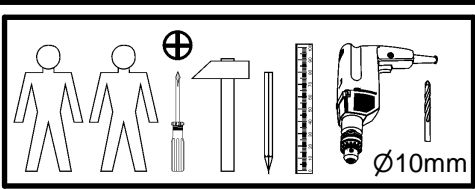

# Junona Line

K22-GO/50/30

A	B	C	D	
1	K22-118	300	285	1/2
2	K22-119	300	285	1/2
3	K22-334	469	285	1/2
4	K22-335	469	285	1/2
5	K22-924	493	294	1/2

2x 	2x 	1x 	8x  Ø7x50 mm	4x  Ø8x30 mm	2x  Ø10x50 mm	20x 	1x 	1x 
1x 	1x 	2x  Ø3.5x13 mm	8x  Ø3.5x25 mm	2x  Ø4x22 mm	2x  Ø6x60 mm	1x  Ø3x25 mm	1x 	4x 