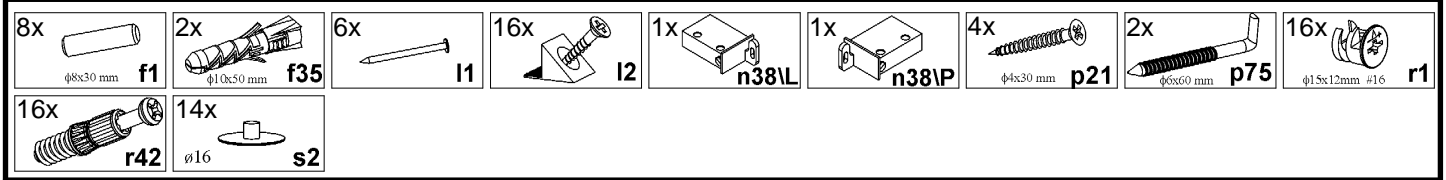

KASPIAN

S128-SFW/140

A	B	C	D	
1	S128-147	328	300	1/1
2	S128-148	328	300	1/1
3	S128-149	364	252	1/1
4	S128-215	1432	303	1/1
5	S128-927	374	1405	1/1

4

5