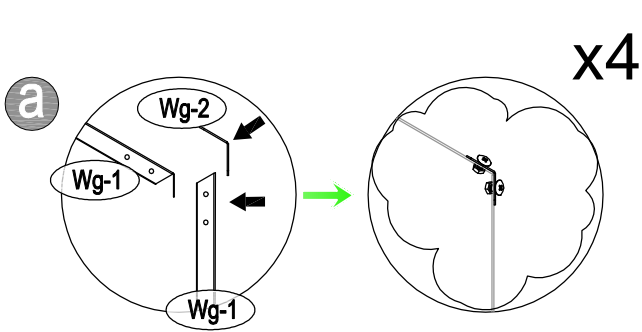

EOS GW-A+

kód.	obr	mm	ks
Wg-4		597	2
Wg-5		600	2
Wg-23		M6x12	16

1	 Wg-2 [x3]	 Wg-A22 [x6]			
---	--	--	--	--	--

2	 Wg-2 [x6]	 Wg-A22 [x18]			
---	--	---	--	--	--

3	 Wg-2 [x7]	 Wg-A22 [x28]			
---	--	---	--	--	--

4	 Wg-4 [x2]	 Wg-5 [x2]	 Wg-23 [x16]		
---	--	--	--	--	--

5	 Wg-2 [x2]	 Wg-A22 [x8]			
---	--	--	--	--	--

--	--	--	--