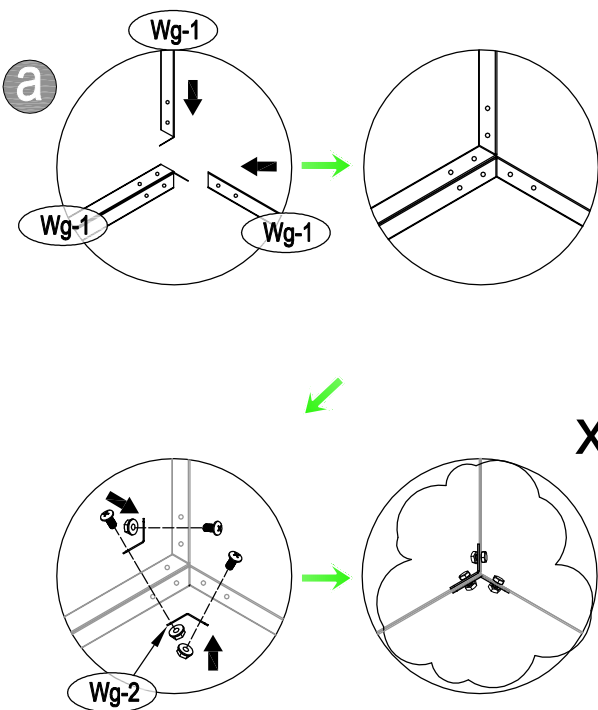

EOS GW-A+

kód.	obr	mm	ks
Wg-4		597	2
Wg-5		600	2
Wg-23		M6x12	16

1	 Wg-2 [x3]	 Wg-A22 [x6]			
---	--	--	--	--	--

2	 Wg-2 [x6]	 Wg-A22 [x18]			
---	--	---	--	--	--

3	 Wg-2 [x7]	 Wg-A22 [x28]			
---	--	---	--	--	--

4	 Wg-4 [x2]	 Wg-5 [x2]	 Wg-23 [x16]		
---	--	--	--	--	--

5	 Wg-2 [x2]	 Wg-A22 [x8]			
---	--	--	--	--	--

--	--	--	--