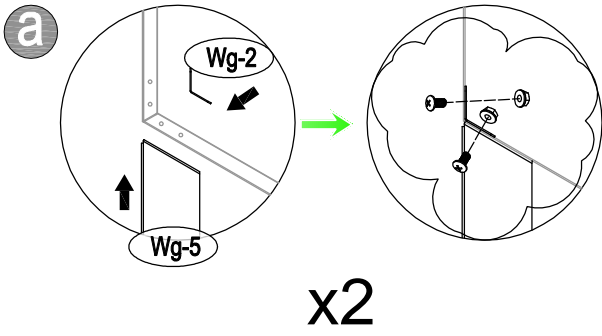

EOS GW-A+

kód.	obr	mm	ks
Wg-4		597	2
Wg-5		600	2
Wg-23		M6x12	16

1	 Wg-2 [x3]	 Wg-A22 [x6]			
---	--	--	--	--	--

2	 Wg-2 [x6]	 Wg-A22 [x18]			
---	--	---	--	--	--

3	 Wg-2 [x7]	 Wg-A22 [x28]			
---	--	---	--	--	--

4	 Wg-4 [x2]	 Wg-5 [x2]	 Wg-23 [x16]		
---	--	--	--	--	--

5	 Wg-2 [x2]	 Wg-A22 [x8]			
---	--	--	--	--	--

--	--	--	--