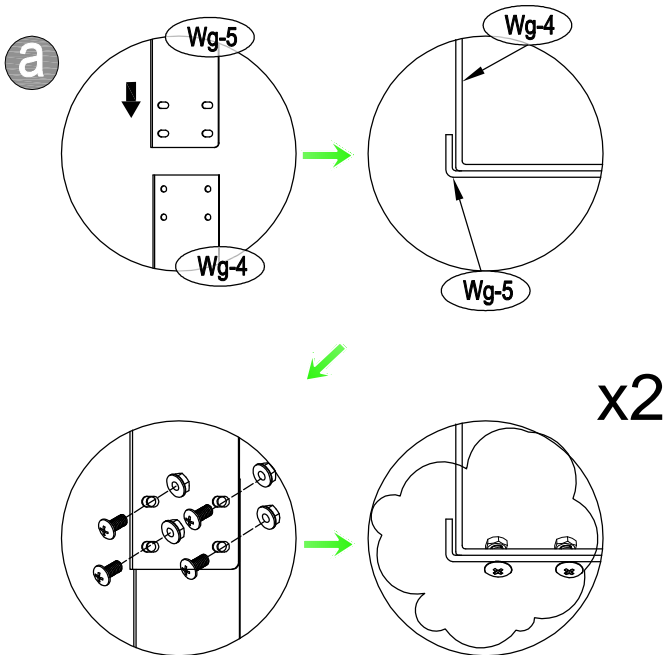

EOS GW-A+

kód.	obr	mm	ks
Wg-4		597	2
Wg-5		600	2
Wg-23		M6x12	16

1	 Wg-2 [x3]	 Wg-A22 [x6]			
---	--	--	--	--	--

2	 Wg-2 [x6]	 Wg-A22 [x18]			
---	--	---	--	--	--

3	 Wg-2 [x7]	 Wg-A22 [x28]			
---	--	---	--	--	--

4	 Wg-4 [x2]	 Wg-5 [x2]	 Wg-23 [x16]		
---	--	--	--	--	--

5	 Wg-2 [x2]	 Wg-A22 [x8]			
---	--	--	--	--	--

--	--	--	--